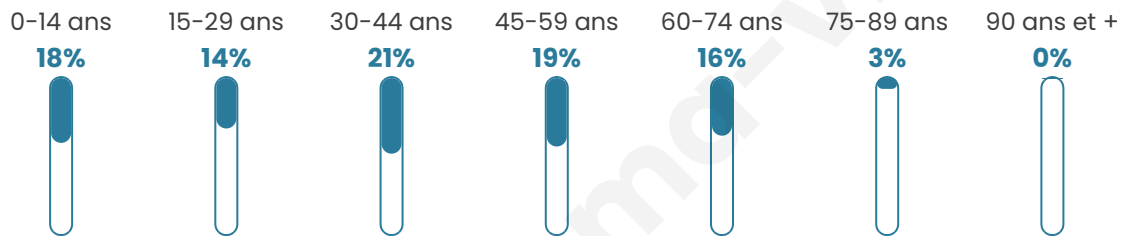

# Statistiques sur la population

Nombre d'habitants

**513**

Age moyen

**39 ans**

Pop active

**54.2%**

Taux chômage

**2.4%**

Pop densité

**171 h/km<sup>2</sup>**

Revenu moyen

**26 570 €/an**

## Evolution du nombre d'habitants

Sources : Institut national de la statistique et des études économiques (insee) selon Les dernières parutions officielles de 2024 portant sur les années 2020, 2021 et 2022.

## Tranche d'âge