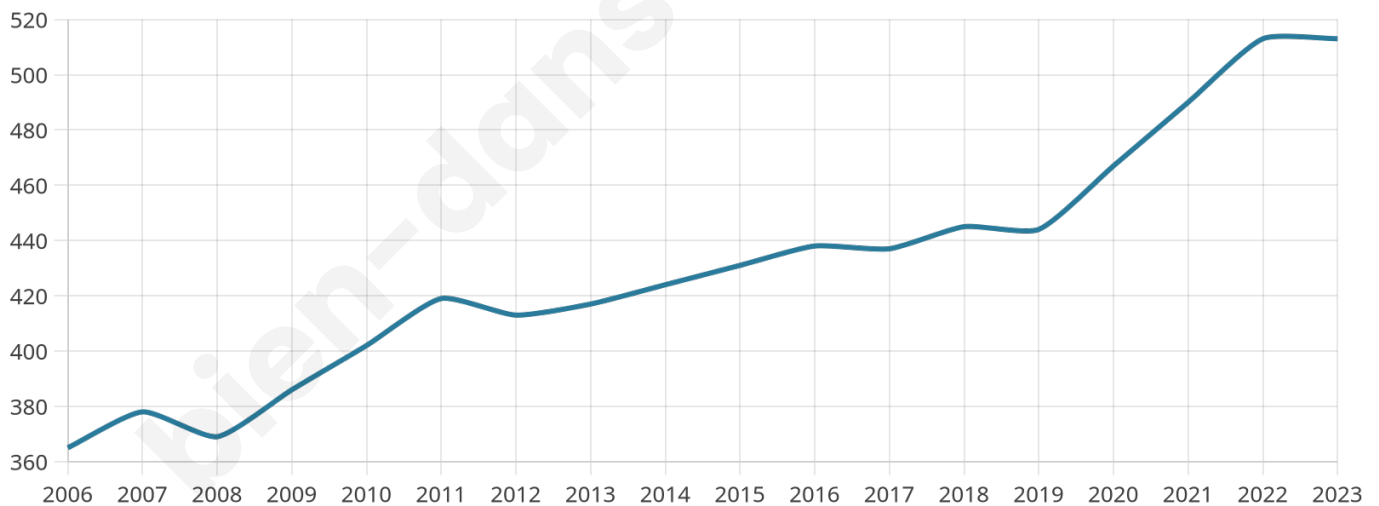

# Statistiques sur la population

Nombre d'habitants

**513**

Age moyen

**39 ans**

Pop active

**54.2%**

Taux chômage

**2.4%**

Pop densité

**171 h/km<sup>2</sup>**

Revenu moyen

**26 570 €/an**

## Evolution du nombre d'habitants

Sources : Institut national de la statistique et des études économiques (insee) selon Les dernières parutions officielles de 2024 portant sur les années 2020, 2021 et 2022.