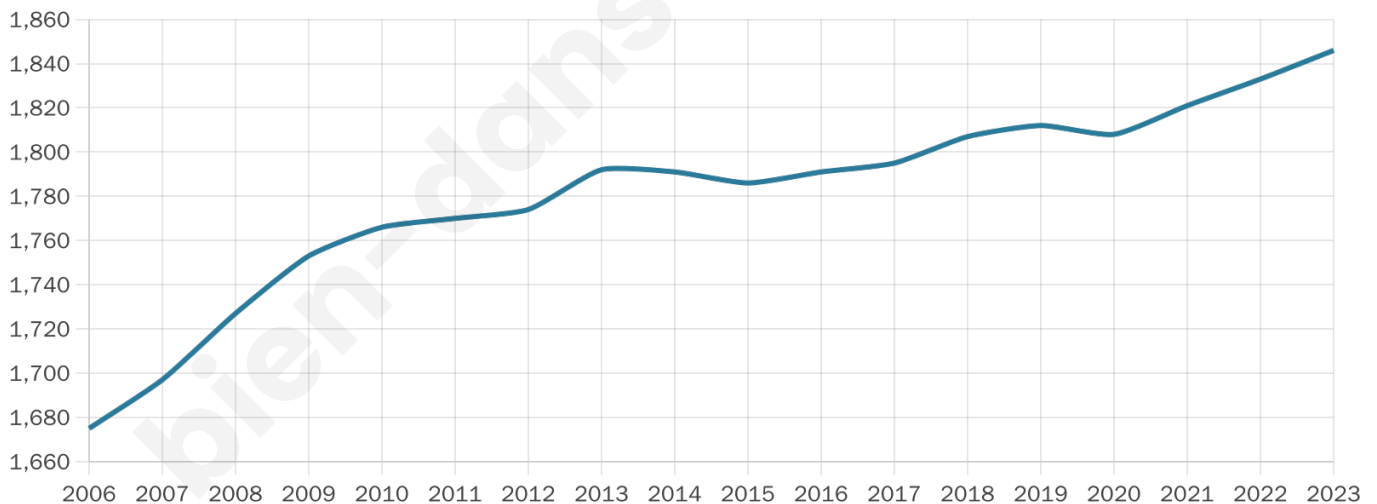

# Statistiques sur la population

Nombre d'habitants

**1 846**

Age moyen

**43 ans**

Pop active

**47.5%**

Taux chômage

**5.8%**

Pop densité

**103 h/km<sup>2</sup>**

Revenu moyen

**23 020 €/an**

## Evolution du nombre d'habitants

Sources : Institut national de la statistique et des études économiques (insee) selon Les dernières parutions officielles de 2024 portant sur les années 2020, 2021 et 2022.