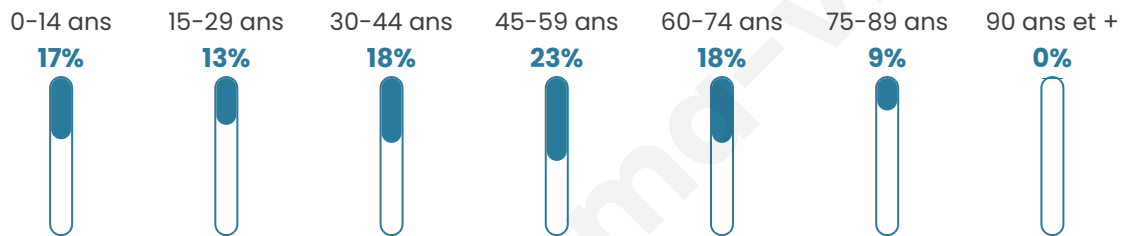

# Statistiques sur la population

Nombre d'habitants

**1 846**

Age moyen

**43 ans**

Pop active

**47.5%**

Taux chômage

**5.8%**

Pop densité

**103 h/km<sup>2</sup>**

Revenu moyen

**23 020 €/an**

## Evolution du nombre d'habitants

Sources : Institut national de la statistique et des études économiques (insee) selon Les dernières parutions officielles de 2024 portant sur les années 2020, 2021 et 2022.

## Tranche d'âge