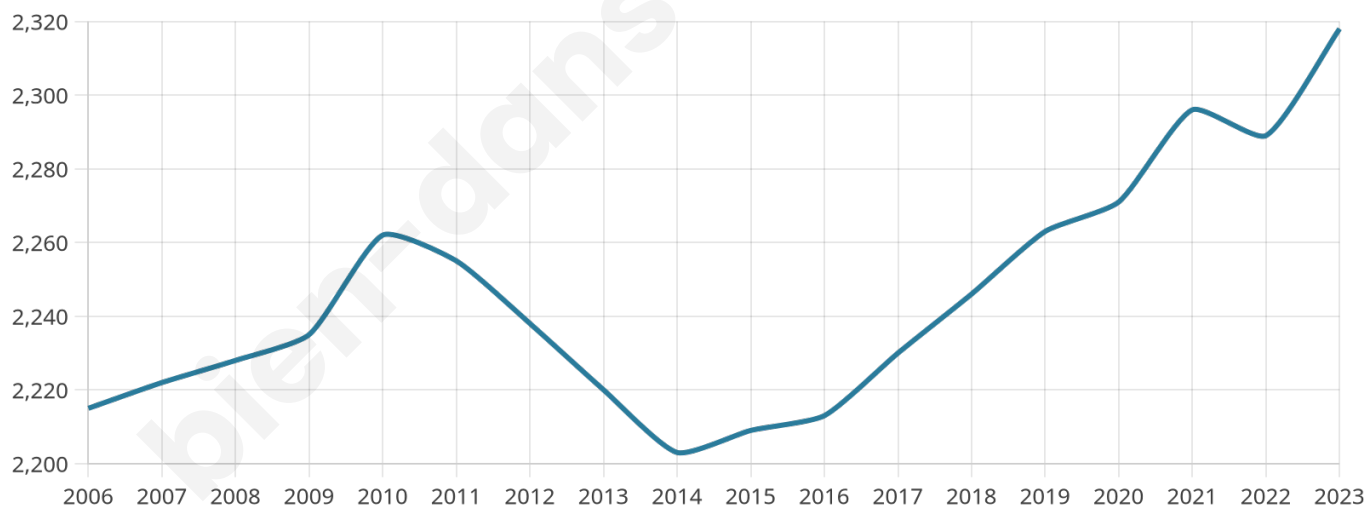

# Statistiques sur la population

Nombre d'habitants

**2 318**

Age moyen

**41 ans**

Pop active

**49.8%**

Taux chômage

**5.7%**

Pop densité

**232 h/km<sup>2</sup>**

Revenu moyen

**28 630 €/an**

## Evolution du nombre d'habitants

Sources : Institut national de la statistique et des études économiques (insee) selon Les dernières parutions officielles de 2024 portant sur les années 2020, 2021 et 2022.