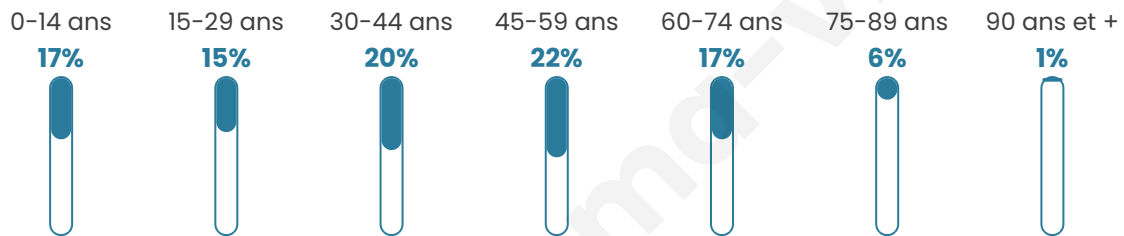

# Statistiques sur la population

Nombre d'habitants

**2 318**

Age moyen

**41 ans**

Pop active

**49.8%**

Taux chômage

**5.7%**

Pop densité

**232 h/km<sup>2</sup>**

Revenu moyen

**28 630 €/an**

## Evolution du nombre d'habitants

Sources : Institut national de la statistique et des études économiques (insee) selon Les dernières parutions officielles de 2024 portant sur les années 2020, 2021 et 2022.

## Tranche d'âge