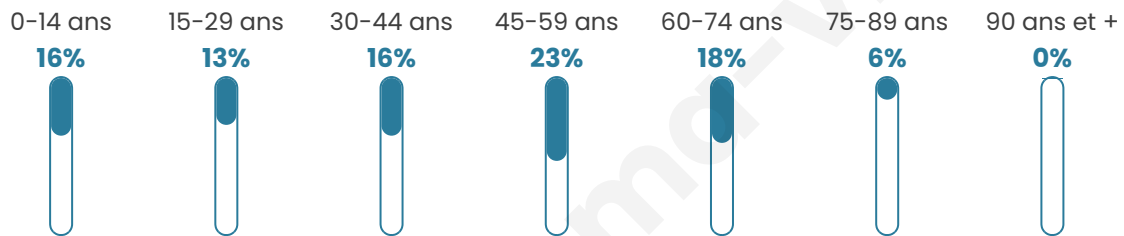

Version web

Ville de Berrwiller

Présenté par

BIEN dans
ma **VILLE** 

Sommaire

Situation géographique	3
Statistiques sur la population	4
Evolution du nombre d'habitants	4
Tranche d'âge	5
0-14 ans	5
15-29 ans	5
30-44 ans	5
45-59 ans	5
60-74 ans	5
75-89 ans	5
90 ans et +	5
Activité professionnelle	5
Agriculteurs	5
Artisans, Commerçants	5
Cadres et sup.	5
Professions intermédiaires	5
Employé	5
Ouvrier	5
Retraité	5
Autres	5
Niveau de diplôme	6
Sans diplôme ou CEP	6
Brevet, BEPC, DNB	6
CAP-BEP ou équivalent	6
BAC ou équivalent	6
BAC+2	6
BAC+3 ou +4	6
BAC+5 ou plus	6
Composition des ménages	6
Couple sans enfant	6
Couple avec enfant(s)	6
Famille monoparentale	6
Colocation / Autre	6
Personnes seules	6
Profil électoraux	7
Premier tour	7
Sécurité	8
Evolution du nombre d'infractions	8
Pour comparer	9
Services à la population	10
Commerce	10
Éducation	10
Villes autour de Berrwiller	11
Avis sur la ville de Berrwiller	12
Moyenne par critère	12
Villes autour de Berrwiller	12
Répartition des avis par note	12
Répartition des avis par note	12

42 ans

Pop active

49.8%

Taux chômage

5.9%

Pop densité

185 h/km²

Revenu moyen

Tranche d'âge

Activité professionnelle

Niveau de diplôme

Composition des ménages

Profils électoraux

Premier tour

	Emmanuel MACRON	32.79 %
	Marine LE PEN	27.87 %
	Jean-Luc MÉLENCHON	10.42 %
	Éric ZEMMOUR	8.43 %
	Yannick JADOT	6.91 %
	Nicolas DUPONT-AIGNAN	3.98 %
	Valérie PÉCRESE	3.63 %
	Jean LASSALLE	2.69 %
	Fabien ROUSSEL	1.41 %
	Anne HIDALGO	1.41 %
	Philippe POUTOU	0.35 %
	Nathalie ARTHAUD	0.12 %