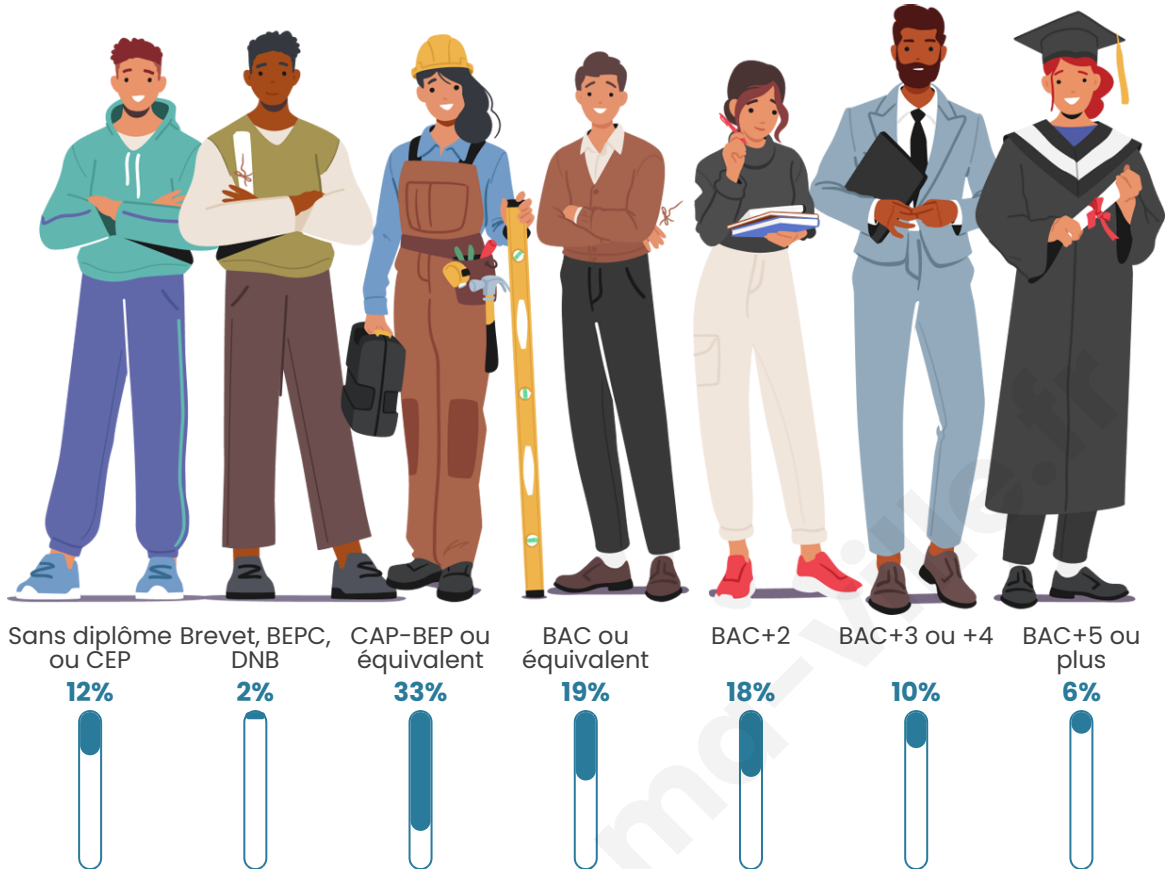

Tranche d'âge

Activité professionnelle

Niveau de diplôme

Composition des ménages

Profils électoraux

Premier tour

	Emmanuel MACRON	32.79 %
	Marine LE PEN	27.87 %
	Jean-Luc MÉLENCHON	10.42 %
	Éric ZEMMOUR	8.43 %
	Yannick JADOT	6.91 %
	Nicolas DUPONT-AIGNAN	3.98 %
	Valérie PÉCRESE	3.63 %
	Jean LASSALLE	2.69 %
	Fabien ROUSSEL	1.41 %
	Anne HIDALGO	1.41 %
	Philippe POUTOU	0.35 %
	Nathalie ARTHAUD	0.12 %