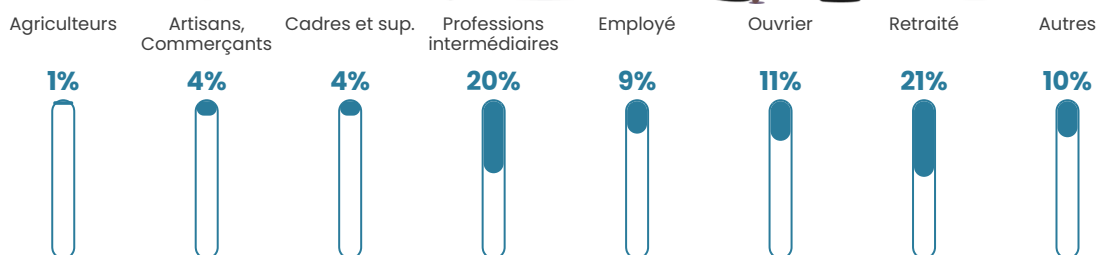

29 060 €/an

Evolution du nombre d'habitants

Sources : Institut national de la statistique et des études économiques (insee) selon Les dernières parutions officielles de 2024 portant sur les années 2020, 2021 et 2022.

Tranche d'âge

Activité professionnelle

Niveau de diplôme

Composition des ménages

Profils électoraux

Premier tour

	Emmanuel MACRON	32.79 %
	Marine LE PEN	27.87 %
	Jean-Luc MÉLENCHON	10.42 %
	Éric ZEMMOUR	8.43 %
	Yannick JADOT	6.91 %
	Nicolas DUPONT-AIGNAN	3.98 %
	Valérie PÉCRESE	3.63 %
	Jean LASSALLE	2.69 %
	Fabien ROUSSEL	1.41 %
	Anne HIDALGO	1.41 %
	Philippe POUTOU	0.35 %
	Nathalie ARTHAUD	0.12 %