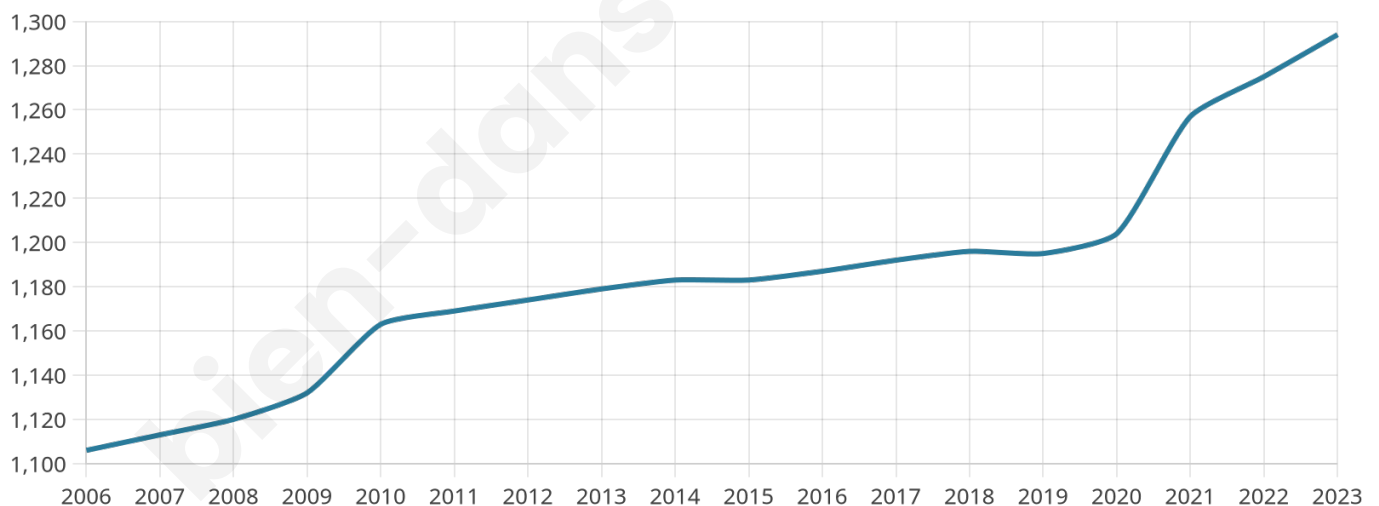

Version web

Ville de Berrwiller

Présenté par

BIEN dans
ma **VILLE** 

Sommaire

Situation géographique	3
Statistiques sur la population	4
Evolution du nombre d'habitants	4
Tranche d'âge	5
0-14 ans	5
15-29 ans	5
30-44 ans	5
45-59 ans	5
60-74 ans	5
75-89 ans	5
90 ans et +	5
Activité professionnelle	5
Agriculteurs	5
Artisans, Commerçants	5
Cadres et sup.	5
Professions intermédiaires	5
Employé	5
Ouvrier	5
Retraité	5
Autres	5
Niveau de diplôme	6
Sans diplôme ou CEP	6
Brevet, BEPC, DNB	6
CAP-BEP ou équivalent	6
BAC ou équivalent	6
BAC+2	6
BAC+3 ou +4	6
BAC+5 ou plus	6
Composition des ménages	6
Couple sans enfant	6
Couple avec enfant(s)	6
Famille monoparentale	6
Colocation / Autre	6
Personnes seules	6
Profil électoraux	7
Premier tour	7
Sécurité	8
Evolution du nombre d'infractions	8
Pour comparer	9
Services à la population	10
Commerce	10
Éducation	10
Villes autour de Berrwiller	11
Avis sur la ville de Berrwiller	12
Moyenne par critère	12
Villes autour de Berrwiller	12
Répartition des avis par note	12
Répartition des avis par note	12

42 ans

Pop active

49.8%

Taux chômage

5.9%

Pop densité

185 h/km²

Revenu moyen

29 060 €/an

Evolution du nombre d'habitants

Sources : Institut national de la statistique et des études économiques (insee) selon Les dernières parutions officielles de 2024 portant sur les années 2020, 2021 et 2022.