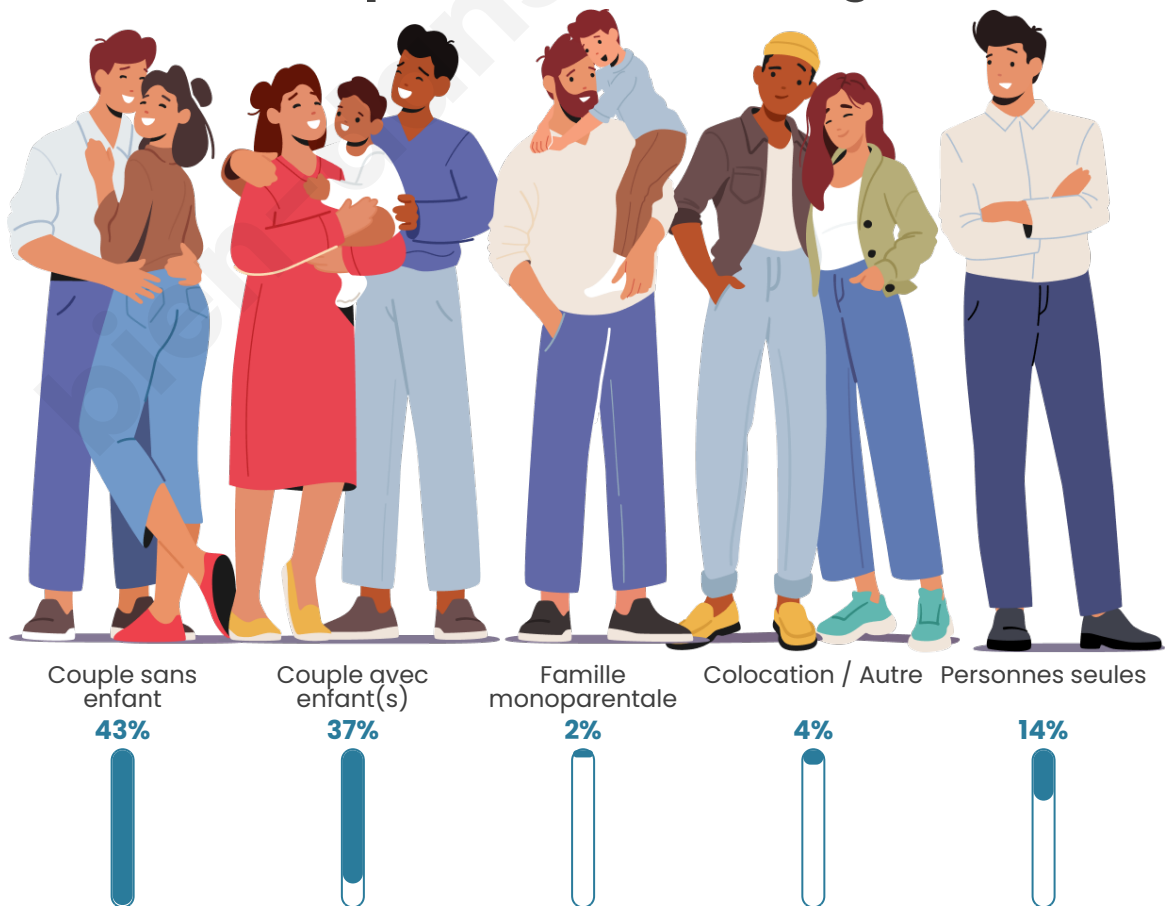

Tranche d'âge

Activité professionnelle

Niveau de diplôme

Composition des ménages

Profils électoraux

Premier tour

	Emmanuel MACRON	32.79 %
	Marine LE PEN	27.87 %
	Jean-Luc MÉLENCHON	10.42 %
	Éric ZEMMOUR	8.43 %
	Yannick JADOT	6.91 %
	Nicolas DUPONT-AIGNAN	3.98 %
	Valérie PÉCRESE	3.63 %
	Jean LASSALLE	2.69 %
	Fabien ROUSSEL	1.41 %
	Anne HIDALGO	1.41 %
	Philippe POUTOU	0.35 %
	Nathalie ARTHAUD	0.12 %