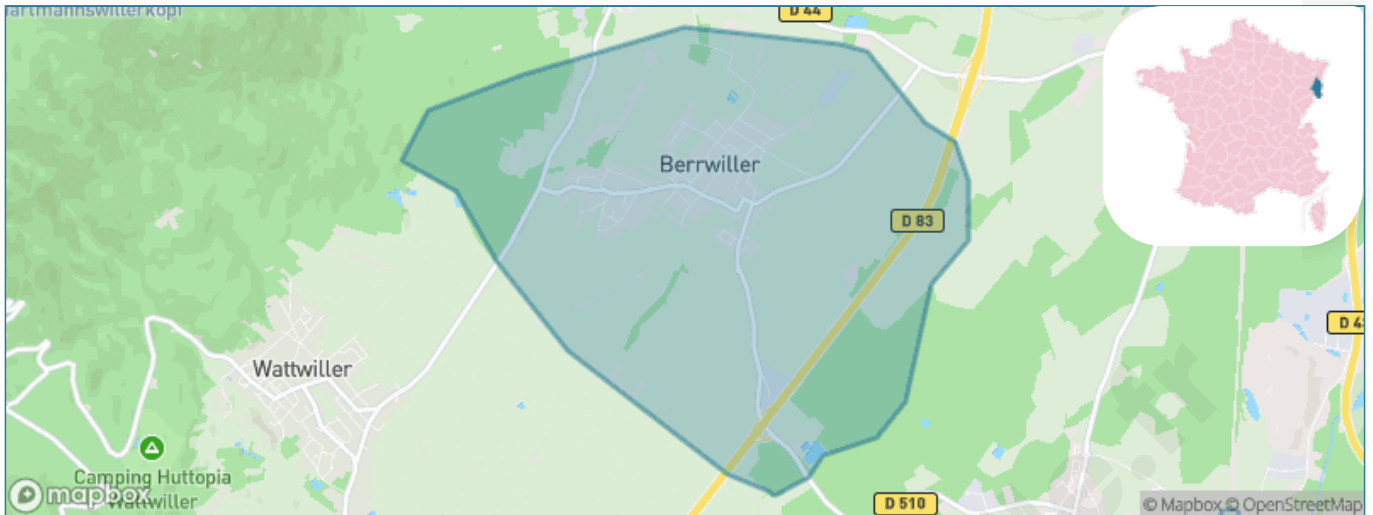

Version web

Ville de Berrwiller

Présenté par

BIEN dans
ma **VILLE** 

Sommaire

Situation géographique	3
Statistiques sur la population	4
Evolution du nombre d'habitants	4
Tranche d'âge	5
0-14 ans	5
15-29 ans	5
30-44 ans	5
45-59 ans	5
60-74 ans	5
75-89 ans	5
90 ans et +	5
Activité professionnelle	5
Agriculteurs	5
Artisans, Commerçants	5
Cadres et sup.	5
Professions intermédiaires	5
Employé	5
Ouvrier	5
Retraité	5
Autres	5
Niveau de diplôme	6
Sans diplôme ou CEP	6
Brevet, BEPC, DNB	6
CAP-BEP ou équivalent	6
BAC ou équivalent	6
BAC+2	6
BAC+3 ou +4	6
BAC+5 ou plus	6
Composition des ménages	6
Couple sans enfant	6
Couple avec enfant(s)	6
Famille monoparentale	6
Colocation / Autre	6
Personnes seules	6
Profil électoraux	7
Premier tour	7
Sécurité	8
Evolution du nombre d'infractions	8
Pour comparer	9
Services à la population	10
Commerce	10
Éducation	10
Villes autour de Berrwiller	11
Avis sur la ville de Berrwiller	12
Moyenne par critère	12
Villes autour de Berrwiller	12
Répartition des avis par note	12
Répartition des avis par note	12

Situation géographique

i Informations clés

- **Région** : Grand Est
- **Département** : Haut-Rhin
- **Code postal** : 68500
- **Superficie** : 7 km²

Statistiques sur la population

Nombre d'habitants

1 294

Age moyen