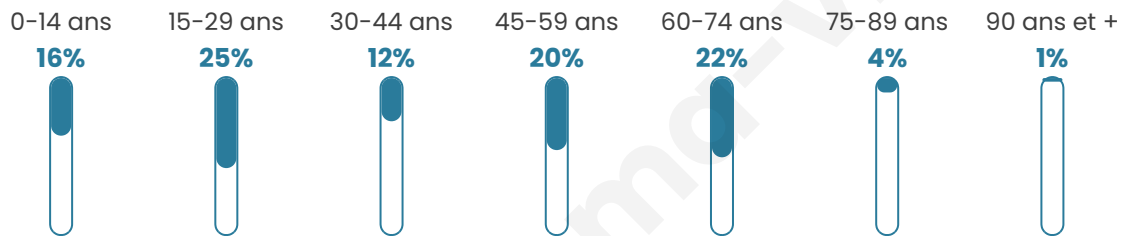

160

Age moyen

40 ans

Pop active

31.3%

Taux chômage

5.8%

Pop densité

80 h/km²

Revenu moyen

18 150 €/an

Evolution du nombre d'habitants

Sources : Institut national de la statistique et des études économiques (insee) selon Les dernières parutions officielles de 2024 portant sur les années 2020, 2021 et 2022.

Tranche d'âge

Activité professionnelle

Niveau de diplôme

Composition des ménages

Profils électoraux

Premier tour

	Emmanuel MACRON	22.78 %
	Jean LASSALLE	22.78 %
	Jean-Luc MÉLENCHON	21.52 %
	Marine LE PEN	16.46 %
	Yannick JADOT	6.33 %
	Fabien ROUSSEL	3.80 %
	Éric ZEMMOUR	3.80 %
	Valérie PÉCRESSÉ	2.53 %
	Nathalie ARTHAUD	0.00 %
	Anne HIDALGO	0.00 %
	Philippe POUTOU	0.00 %
	Nicolas DUPONT- AIGNAN	0.00 %

104 inscrits

Participation : 77.88%

Votes blancs : 1.23%

Votes nuls : 1.23%

Second tour

	Emmanuel MACRON	59,09 %
	Marine LE PEN	40,91 %

104 inscrits

Participation : 75%