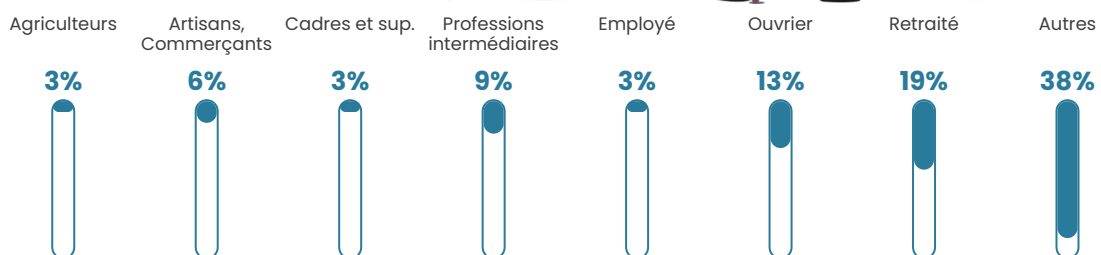

80 h/km²

Revenu moyen

18 150 €/an

Evolution du nombre d'habitants

Sources : Institut national de la statistique et des études économiques (insee) selon Les dernières parutions officielles de 2024 portant sur les années 2020, 2021 et 2022.

Tranche d'âge

Activité professionnelle

Niveau de diplôme

Composition des ménages

Profils électoraux

Premier tour

	Emmanuel MACRON	22.78 %
	Jean LASSALLE	22.78 %
	Jean-Luc MÉLENCHON	21.52 %
	Marine LE PEN	16.46 %
	Yannick JADOT	6.33 %
	Fabien ROUSSEL	3.80 %
	Éric ZEMMOUR	3.80 %
	Valérie PÉCRESSÉ	2.53 %
	Nathalie ARTHAUD	0.00 %
	Anne HIDALGO	0.00 %
	Philippe POUTOU	0.00 %
	Nicolas DUPONT- AIGNAN	0.00 %