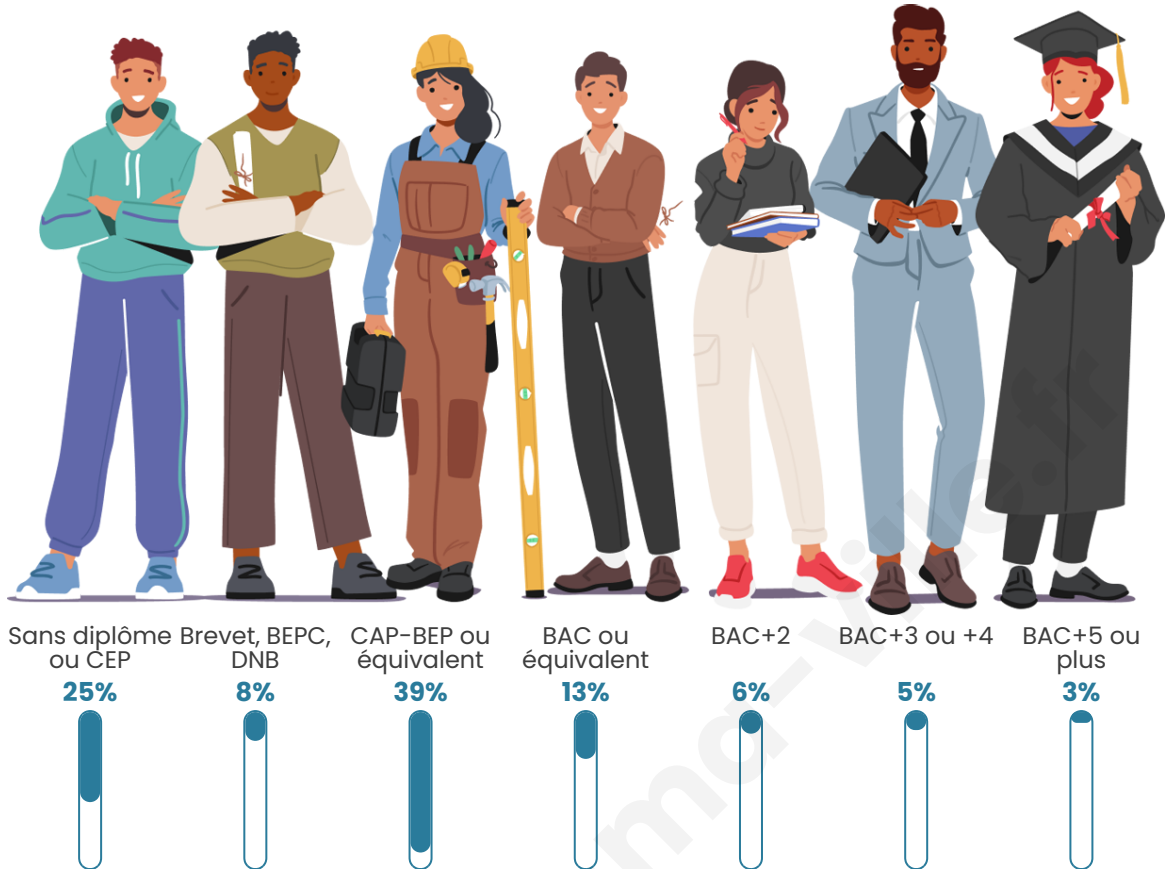

Niveau de diplôme