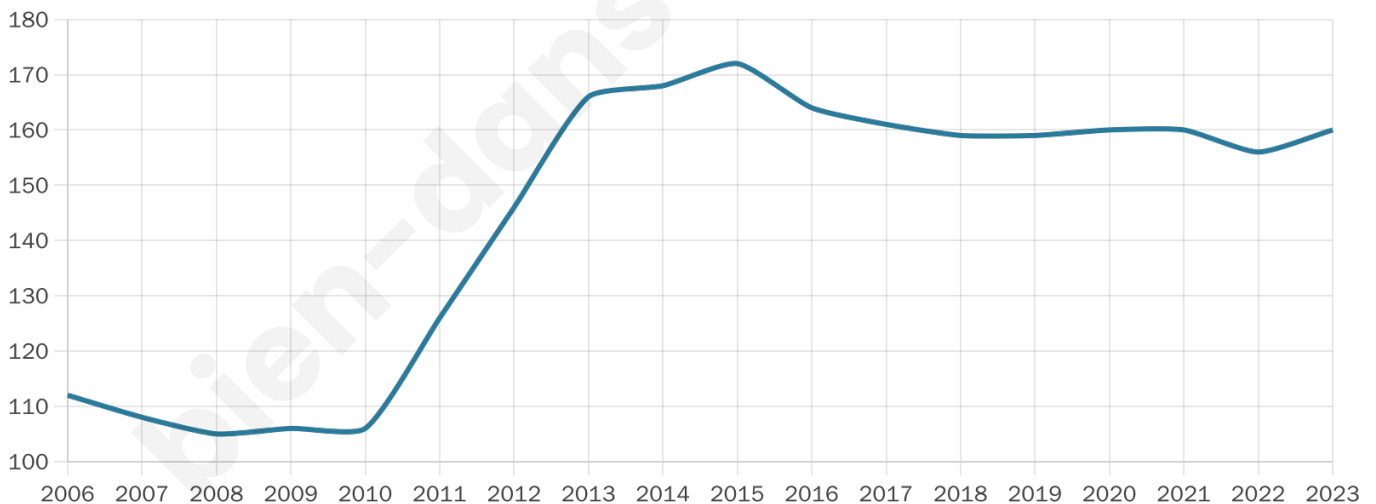

Version web

Ville de Berrogain-Laruns

Présenté par

BIEN dans
ma **VILLE** 

Sommaire

Situation géographique	3
Statistiques sur la population	4
Evolution du nombre d'habitants	4
Tranche d'âge	5
0-14 ans	5
15-29 ans	5
30-44 ans	5
45-59 ans	5
60-74 ans	5
75-89 ans	5
90 ans et +	5
Activité professionnelle	5
Agriculteurs	5
Artisans, Commerçants	5
Cadres et sup.	5
Professions intermédiaires	5
Employé	5
Ouvrier	5
Retraité	5
Autres	5
Niveau de diplôme	6
Sans diplôme ou CEP	6
Brevet, BEPC, DNB	6
CAP-BEP ou équivalent	6
BAC ou équivalent	6
BAC+2	6
BAC+3 ou +4	6
BAC+5 ou plus	6
Composition des ménages	6
Couple sans enfant	6
Couple avec enfant(s)	6
Famille monoparentale	6
Colocation / Autre	6
Personnes seules	6
Profils électoraux	7
Premier tour	7
Sécurité	8
Evolution du nombre d'infractions	8
Pour comparer	9
Services à la population	10
Commerce	10
Éducation	10
Villes autour de Berrogain-Laruns	12

160

Age moyen

40 ans

Pop active

31.3%

Taux chômage

5.8%

Pop densité

80 h/km²

Revenu moyen

18 150 €/an

Evolution du nombre d'habitants

Sources : Institut national de la statistique et des études économiques (insee) selon Les dernières parutions officielles de 2024 portant sur les années 2020, 2021 et 2022.