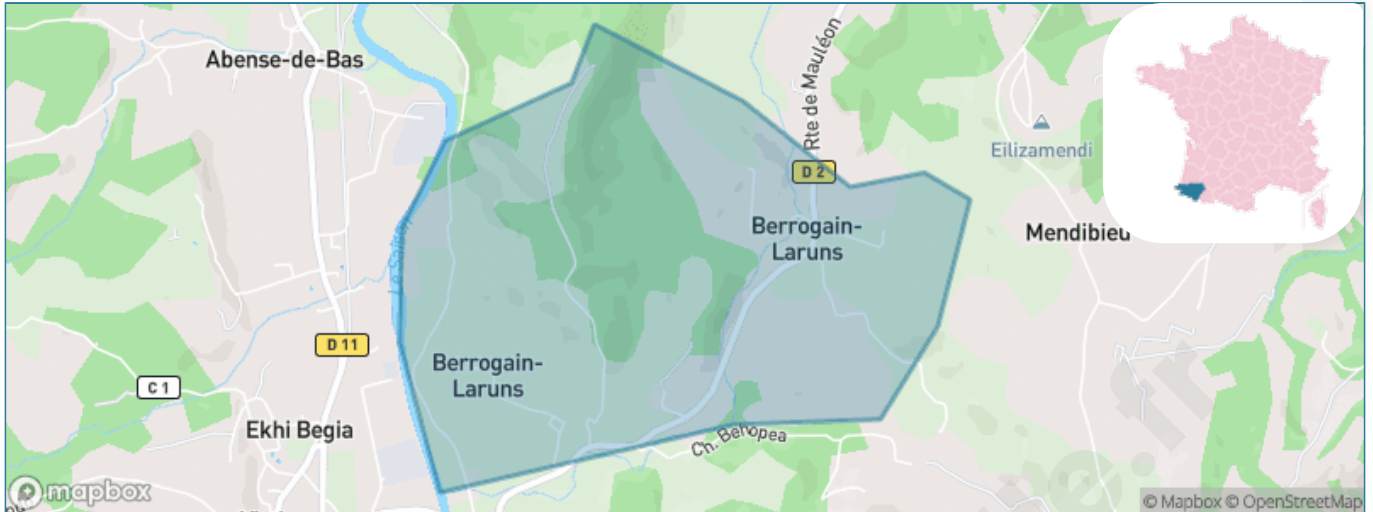

Version web

Ville de Berrogain-Laruns

Présenté par

BIEN dans
ma **VILLE** 

Sommaire

Situation géographique	3
Statistiques sur la population	4
Evolution du nombre d'habitants	4
Tranche d'âge	5
0-14 ans	5
15-29 ans	5
30-44 ans	5
45-59 ans	5
60-74 ans	5
75-89 ans	5
90 ans et +	5
Activité professionnelle	5
Agriculteurs	5
Artisans, Commerçants	5
Cadres et sup.	5
Professions intermédiaires	5
Employé	5
Ouvrier	5
Retraité	5
Autres	5
Niveau de diplôme	6
Sans diplôme ou CEP	6
Brevet, BEPC, DNB	6
CAP-BEP ou équivalent	6
BAC ou équivalent	6
BAC+2	6
BAC+3 ou +4	6
BAC+5 ou plus	6
Composition des ménages	6
Couple sans enfant	6
Couple avec enfant(s)	6
Famille monoparentale	6
Colocation / Autre	6
Personnes seules	6
Profils électoraux	7
Premier tour	7
Sécurité	8
Evolution du nombre d'infractions	8
Pour comparer	9
Services à la population	10
Commerce	10
Éducation	10
Villes autour de Berrogain-Laruns	12

Situation géographique

i Informations clés

- **Région** : Nouvelle-Aquitaine
- **Département** : Pyrénées-Atlantiques
- **Code postal** : 64130
- **Superficie** : 2 km²

Statistiques sur la population

Nombre d'habitants