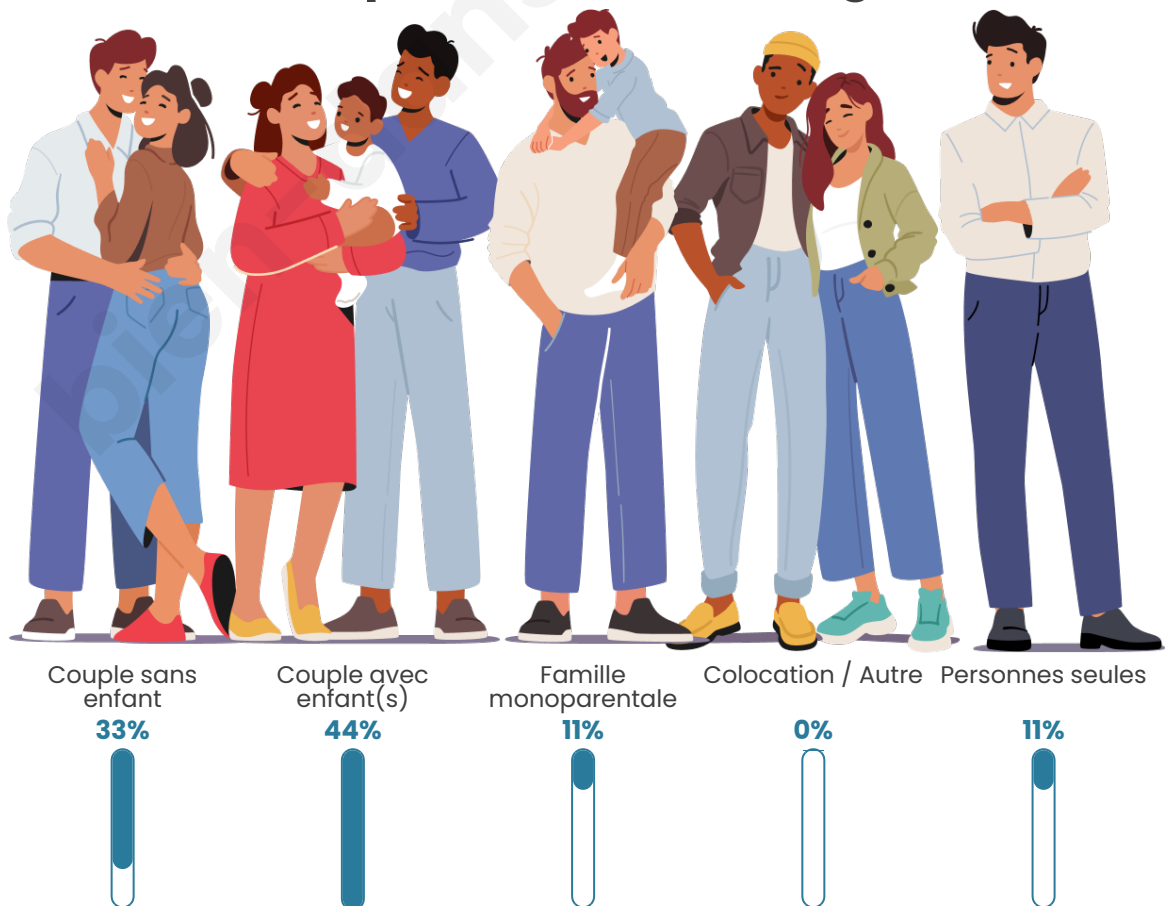

Tranche d'âge

Activité professionnelle

Niveau de diplôme

Composition des ménages

Profils électoraux

Premier tour

	Emmanuel MACRON	22.78 %
	Jean LASSALLE	22.78 %
	Jean-Luc MÉLENCHON	21.52 %
	Marine LE PEN	16.46 %
	Yannick JADOT	6.33 %
	Fabien ROUSSEL	3.80 %
	Éric ZEMMOUR	3.80 %
	Valérie PÉCRESSÉ	2.53 %
	Nathalie ARTHAUD	0.00 %
	Anne HIDALGO	0.00 %
	Philippe POUTOU	0.00 %
	Nicolas DUPONT- AIGNAN	0.00 %