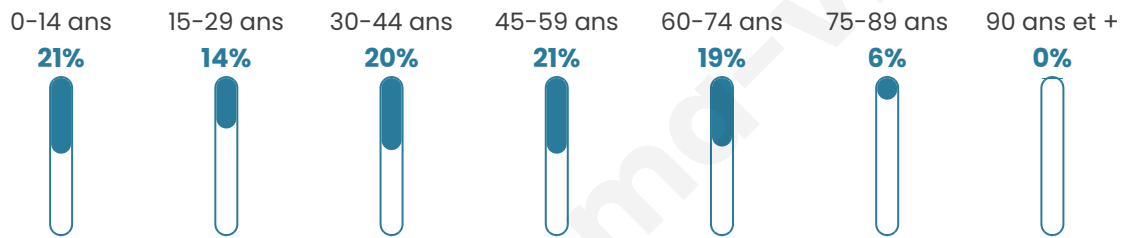

Version web

Ville de Berrioux

Présenté par

BIEN dans
ma **VILLE** 

Sommaire

Situation géographique	3
Statistiques sur la population	4
Evolution du nombre d'habitants	4
Tranche d'âge	5
0-14 ans	5
15-29 ans	5
30-44 ans	5
45-59 ans	5
60-74 ans	5
75-89 ans	5
90 ans et +	5
Activité professionnelle	5
Agriculteurs	5
Artisans, Commerçants	5
Cadres et sup.	5
Professions intermédiaires	5
Employé	5
Ouvrier	5
Retraité	5
Autres	5
Niveau de diplôme	6
Sans diplôme ou CEP	6
Brevet, BEPC, DNB	6
CAP-BEP ou équivalent	6
BAC ou équivalent	6
BAC+2	6
BAC+3 ou +4	6
BAC+5 ou plus	6
Composition des ménages	6
Couple sans enfant	6
Couple avec enfant(s)	6
Famille monoparentale	6
Colocation / Autre	6
Personnes seules	6
Profils électoraux	7
Premier tour	7
Sécurité	8
Evolution du nombre d'infractions	8
Pour comparer	9
Services à la population	10
Commerce	10
Éducation	10
Villes autour de Berrieux	11

40 ans

Pop active

53.9%

Taux chômage

10.5%

Pop densité

36 h/km²

Revenu moyen

Tranche d'âge

Activité professionnelle

Niveau de diplôme

Composition des ménages

Profils électoraux

Premier tour

	Marine LE PEN	44.55 %
	Emmanuel MACRON	30.00 %
	Jean-Luc MÉLENCHON	5.45 %
	Jean LASSALLE	4.55 %
	Éric ZEMMOUR	3.64 %
	Fabien ROUSSEL	2.73 %
	Valérie PÉCRESE	2.73 %
	Yannick JADOT	1.82 %
	Nicolas DUPONT-AIGNAN	1.82 %
	Nathalie ARTHAUD	0.91 %
	Anne HIDALGO	0.91 %
	Philippe POUTOU	0.91 %