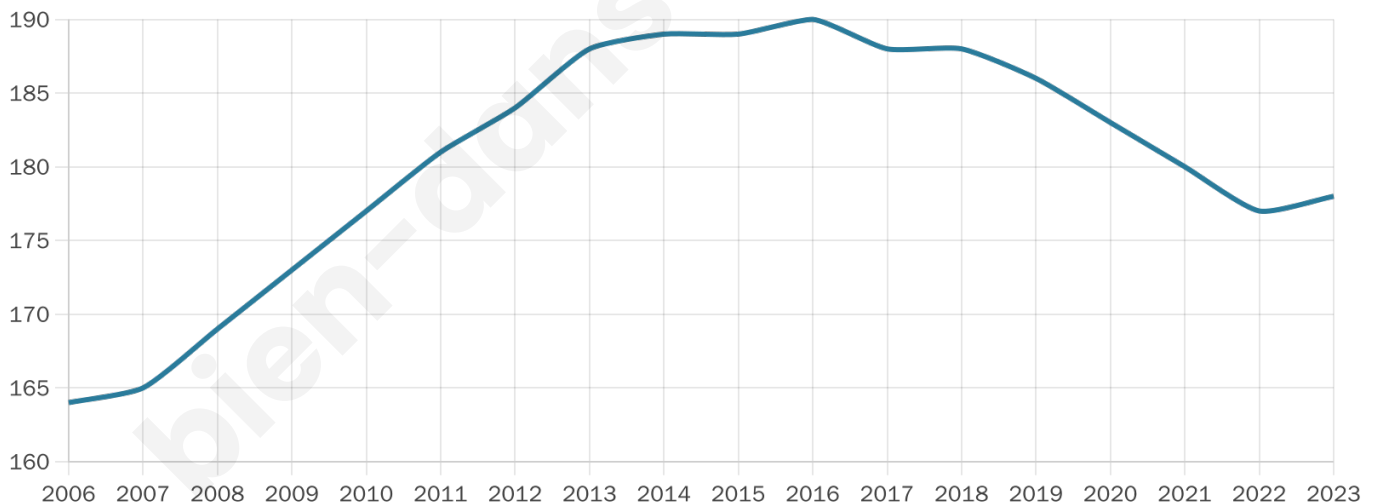

Version web

Ville de Berrioux

Présenté par

BIEN dans
ma **VILLE** 

Sommaire

Situation géographique	3
Statistiques sur la population	4
Evolution du nombre d'habitants	4
Tranche d'âge	5
0-14 ans	5
15-29 ans	5
30-44 ans	5
45-59 ans	5
60-74 ans	5
75-89 ans	5
90 ans et +	5
Activité professionnelle	5
Agriculteurs	5
Artisans, Commerçants	5
Cadres et sup.	5
Professions intermédiaires	5
Employé	5
Ouvrier	5
Retraité	5
Autres	5
Niveau de diplôme	6
Sans diplôme ou CEP	6
Brevet, BEPC, DNB	6
CAP-BEP ou équivalent	6
BAC ou équivalent	6
BAC+2	6
BAC+3 ou +4	6
BAC+5 ou plus	6
Composition des ménages	6
Couple sans enfant	6
Couple avec enfant(s)	6
Famille monoparentale	6
Colocation / Autre	6
Personnes seules	6
Profils électoraux	7
Premier tour	7
Sécurité	8
Evolution du nombre d'infractions	8
Pour comparer	9
Services à la population	10
Commerce	10
Éducation	10
Villes autour de Berrieux	11

40 ans

Pop active

53.9%

Taux chômage

10.5%

Pop densité

36 h/km²

Revenu moyen

25 760 €/an

Evolution du nombre d'habitants

Sources : Institut national de la statistique et des études économiques (insee) selon Les dernières parutions officielles de 2024 portant sur les années 2020, 2021 et 2022.