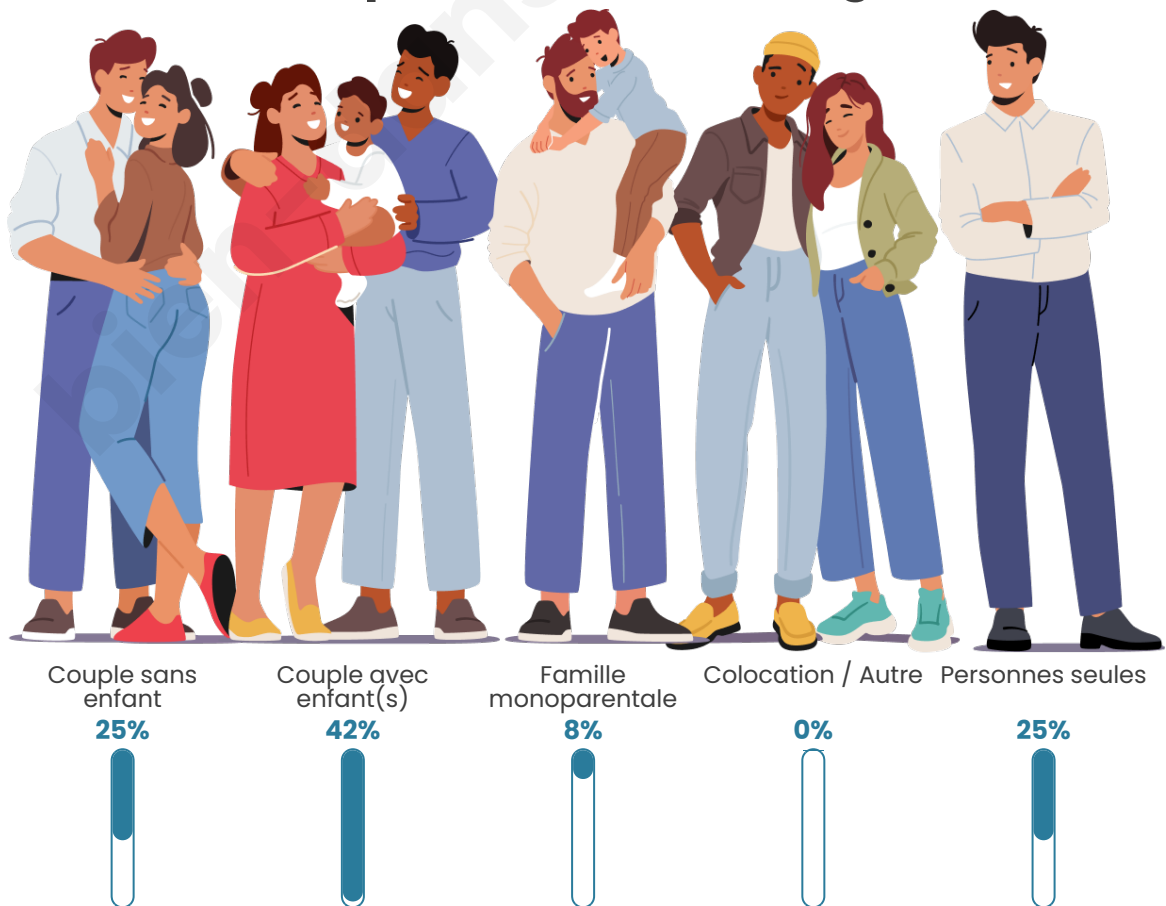

Tranche d'âge

Activité professionnelle

Niveau de diplôme

Composition des ménages

Profils électoraux

Premier tour

	Marine LE PEN	44.55 %
	Emmanuel MACRON	30.00 %
	Jean-Luc MÉLENCHON	5.45 %
	Jean LASSALLE	4.55 %
	Éric ZEMMOUR	3.64 %
	Fabien ROUSSEL	2.73 %
	Valérie PÉCRESE	2.73 %
	Yannick JADOT	1.82 %
	Nicolas DUPONT-AIGNAN	1.82 %
	Nathalie ARTHAUD	0.91 %
	Anne HIDALGO	0.91 %
	Philippe POUTOU	0.91 %