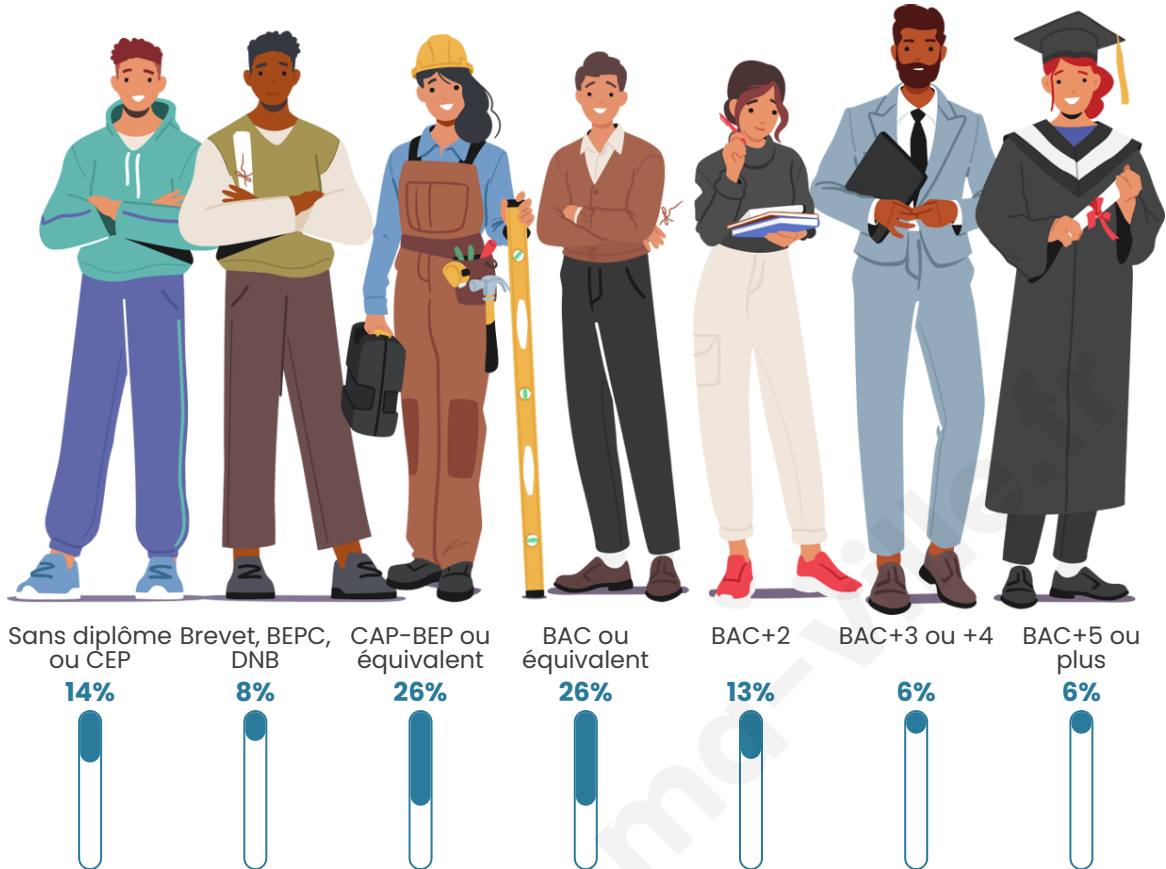

Tranche d'âge

Activité professionnelle

Niveau de diplôme

Composition des ménages

Profils électoraux

Premier tour

	Marine LE PEN	44.55 %
	Emmanuel MACRON	30.00 %
	Jean-Luc MÉLENCHON	5.45 %
	Jean LASSALLE	4.55 %
	Éric ZEMMOUR	3.64 %
	Fabien ROUSSEL	2.73 %
	Valérie PÉCRESE	2.73 %
	Yannick JADOT	1.82 %
	Nicolas DUPONT-AIGNAN	1.82 %
	Nathalie ARTHAUD	0.91 %
	Anne HIDALGO	0.91 %
	Philippe POUTOU	0.91 %