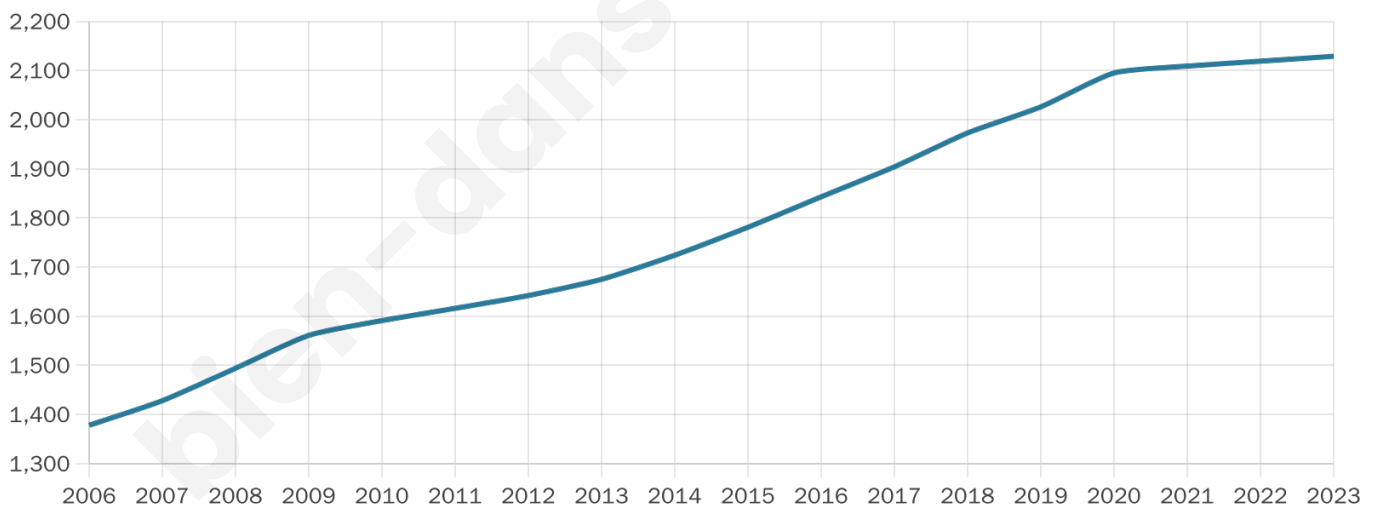

# Statistiques sur la population

Nombre d'habitants

**2 129**

Age moyen

**36 ans**

Pop active

**48.1%**

Taux chômage

**4.9%**

Pop densité

**101 h/km<sup>2</sup>**

Revenu moyen

**23 310 €/an**

## Evolution du nombre d'habitants

Sources : Institut national de la statistique et des études économiques (insee) selon Les dernières parutions officielles de 2024 portant sur les années 2020, 2021 et 2022.