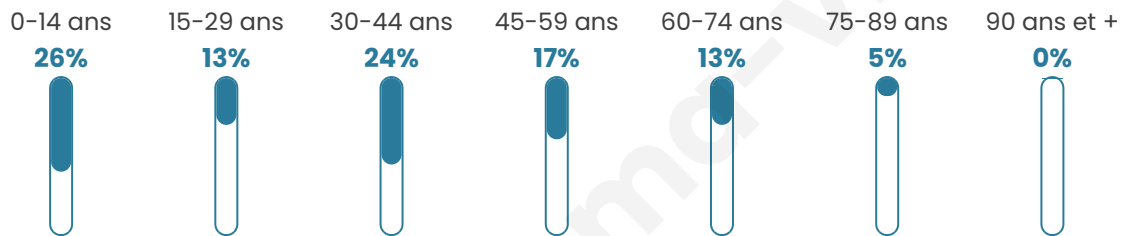

# Statistiques sur la population

Nombre d'habitants

**2 129**

Age moyen

**36 ans**

Pop active

**48.1%**

Taux chômage

**4.9%**

Pop densité

**101 h/km<sup>2</sup>**

Revenu moyen

**23 310 €/an**

## Evolution du nombre d'habitants

Sources : Institut national de la statistique et des études économiques (insee) selon Les dernières parutions officielles de 2024 portant sur les années 2020, 2021 et 2022.

## Tranche d'âge