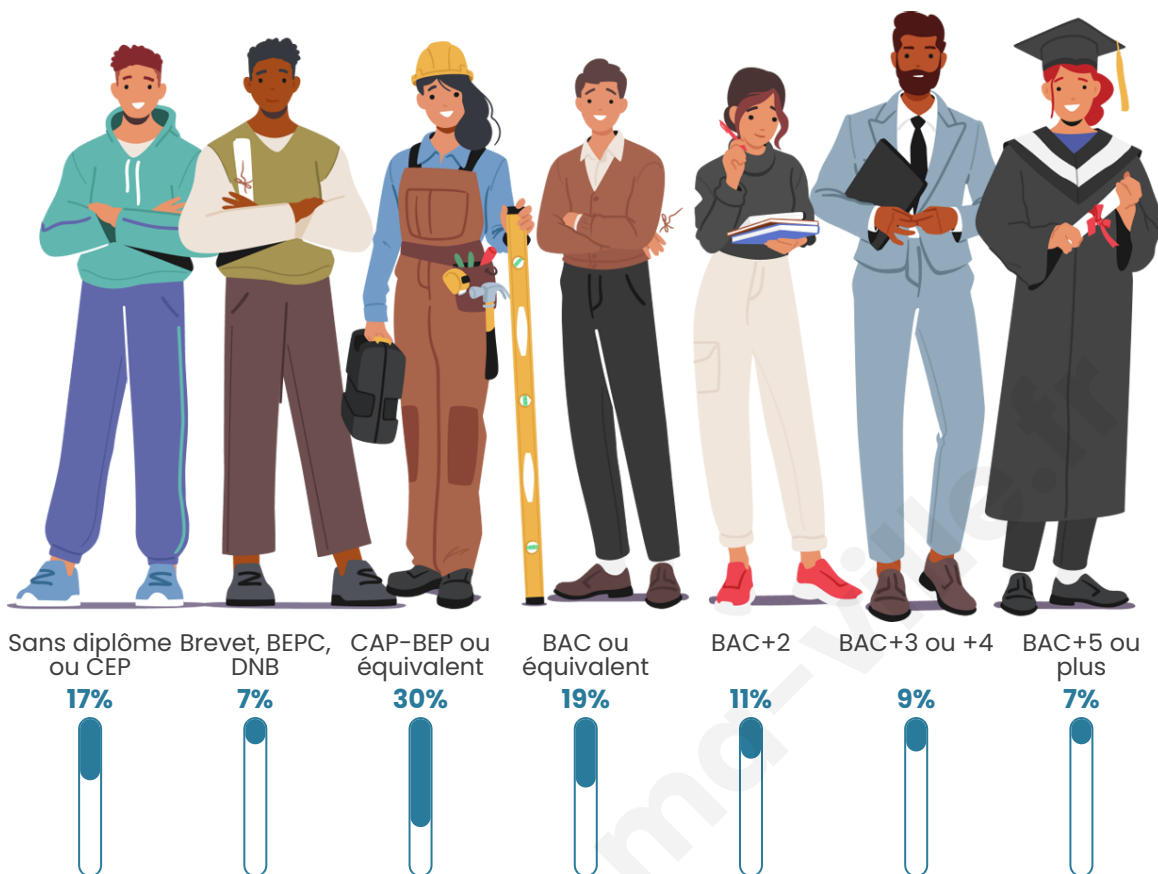

1 316

Age moyen

45 ans

Pop active

46%

Taux chômage

6.5%

Pop densité

Tranche d'âge

Activité professionnelle

Niveau de diplôme

Composition des ménages

Profils électoraux

Premier tour

	Marine LE PEN	38.66 %
	Éric ZEMMOUR	17.12 %
	Jean-Luc MÉLENCHON	13.49 %
	Emmanuel MACRON	12.93 %
	Yannick JADOT	4.20 %
	Nicolas DUPONT-AIGNAN	3.74 %
	Valérie PÉCRESE	3.29 %
	Fabien ROUSSEL	2.38 %
	Jean LASSALLE	2.38 %
	Anne HIDALGO	1.02 %
	Nathalie ARTHAUD	0.57 %
	Philippe POUTOU	0.23 %