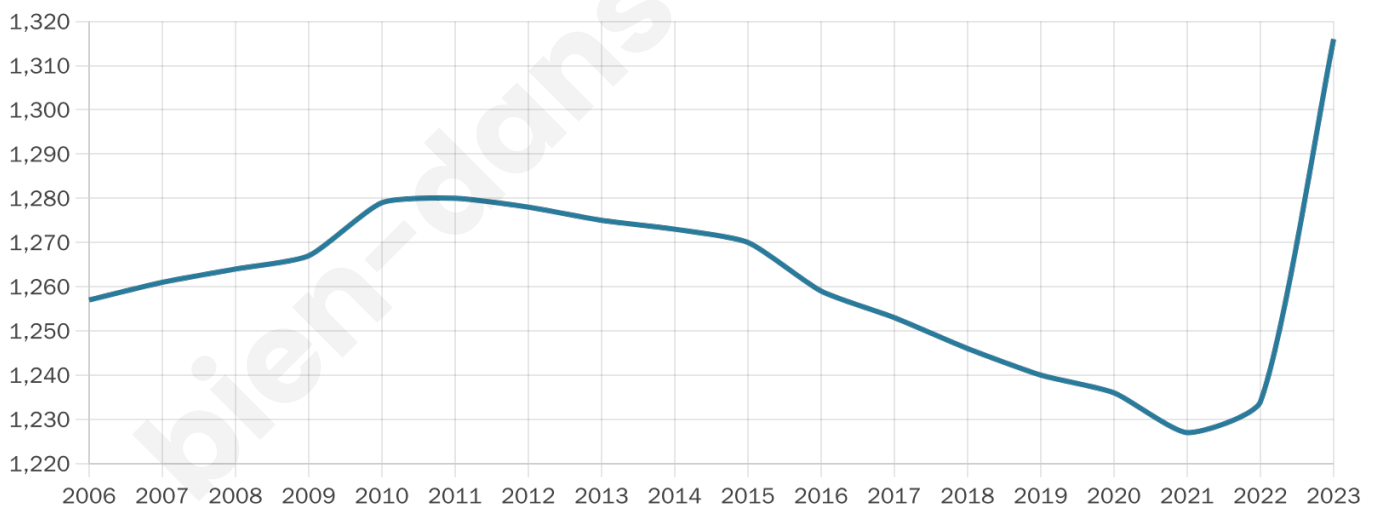

Version web

Ville de Berre-les-Alpes

Présenté par

BIEN dans
ma **VILLE** 

Sommaire

Situation géographique	3
Statistiques sur la population	4
Evolution du nombre d'habitants	4
Tranche d'âge	5
0-14 ans	5
15-29 ans	5
30-44 ans	5
45-59 ans	5
60-74 ans	5
75-89 ans	5
90 ans et +	5
Activité professionnelle	5
Agriculteurs	5
Artisans, Commerçants	5
Cadres et sup.	5
Professions intermédiaires	5
Employé	5
Ouvrier	5
Retraité	5
Autres	5
Niveau de diplôme	6
Sans diplôme ou CEP	6
Brevet, BEPC, DNB	6
CAP-BEP ou équivalent	6
BAC ou équivalent	6
BAC+2	6
BAC+3 ou +4	6
BAC+5 ou plus	6
Composition des ménages	6
Couple sans enfant	6
Couple avec enfant(s)	6
Famille monoparentale	6
Colocation / Autre	6
Personnes seules	6
Profil électoraux	7
Premier tour	7
Sécurité	8
Evolution du nombre d'infractions	8
Pour comparer	9
Services à la population	10
Commerce	10
Éducation	10
Villes autour de Berre-les-Alpes	11
Avis sur la ville de Berre-les-Alpes	12
Moyenne par critère	12
Villes autour de Berre-les-Alpes	12
Répartition des avis par note	12
Répartition des avis par note	12

1 316

Age moyen

45 ans

Pop active

46%

Taux chômage

6.5%

Pop densité

146 h/km²

Revenu moyen

25 220 €/an

Evolution du nombre d'habitants

Sources : Institut national de la statistique et des études économiques (insee) selon Les dernières parutions officielles de 2024 portant sur les années 2020, 2021 et 2022.