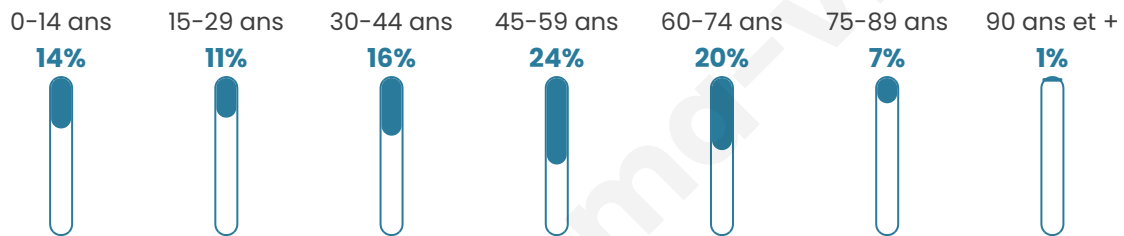

1 316

Age moyen

45 ans

Pop active

46%

Taux chômage

6.5%

Pop densité

146 h/km²

Revenu moyen

25 220 €/an

Evolution du nombre d'habitants

Sources : Institut national de la statistique et des études économiques (insee) selon Les dernières parutions officielles de 2024 portant sur les années 2020, 2021 et 2022.

Tranche d'âge

Activité professionnelle

Niveau de diplôme

Composition des ménages

Profils électoraux

Premier tour

	Marine LE PEN	38.66 %
	Éric ZEMMOUR	17.12 %
	Jean-Luc MÉLENCHON	13.49 %
	Emmanuel MACRON	12.93 %
	Yannick JADOT	4.20 %
	Nicolas DUPONT-AIGNAN	3.74 %
	Valérie PÉCRESE	3.29 %
	Fabien ROUSSEL	2.38 %
	Jean LASSALLE	2.38 %
	Anne HIDALGO	1.02 %
	Nathalie ARTHAUD	0.57 %
	Philippe POUTOU	0.23 %

1 126 inscrits

Participation : 79.22%

Votes blancs : 0.78%

Votes nuls : 0.34%

Second tour

	Emmanuel MACRON	27,69 %
	Marine LE PEN	72,31 %

1 124 inscrits

Participation : 75.71%