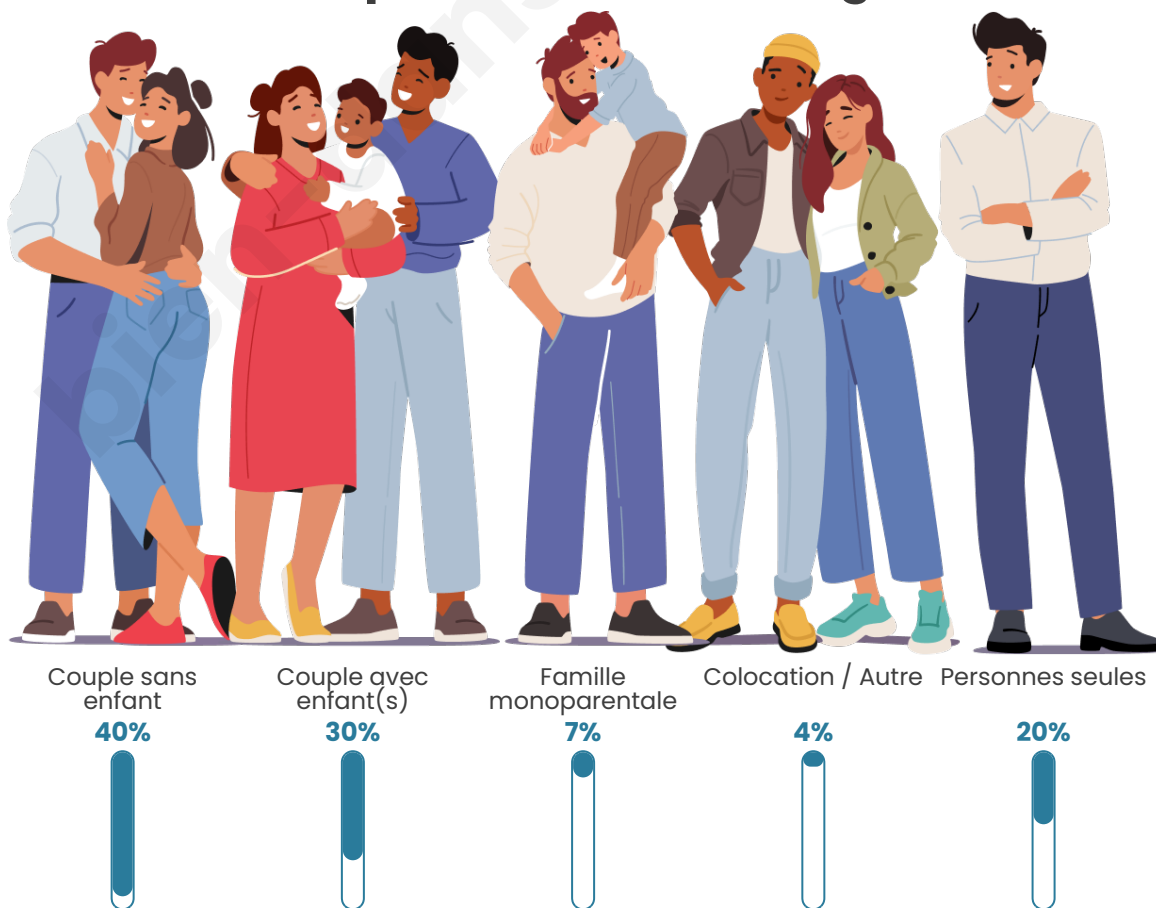

Tranche d'âge

Activité professionnelle

Niveau de diplôme

Composition des ménages

Profils électoraux

Premier tour

	Marine LE PEN	38.66 %
	Éric ZEMMOUR	17.12 %
	Jean-Luc MÉLENCHON	13.49 %
	Emmanuel MACRON	12.93 %
	Yannick JADOT	4.20 %
	Nicolas DUPONT-AIGNAN	3.74 %
	Valérie PÉCRESE	3.29 %
	Fabien ROUSSEL	2.38 %
	Jean LASSALLE	2.38 %
	Anne HIDALGO	1.02 %
	Nathalie ARTHAUD	0.57 %
	Philippe POUTOU	0.23 %