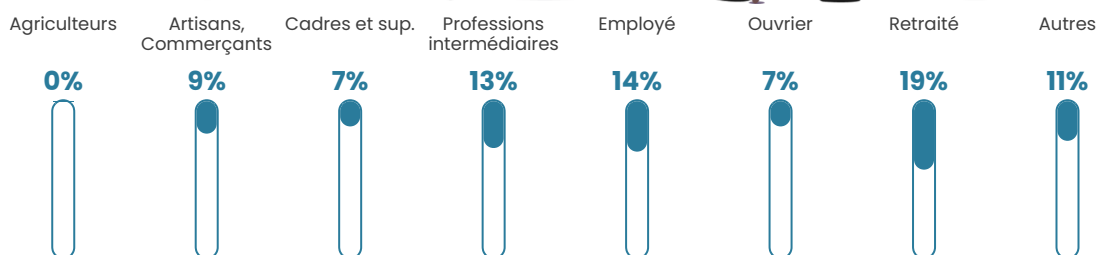

146 h/km²

Revenu moyen

25 220 €/an

Evolution du nombre d'habitants

Sources : Institut national de la statistique et des études économiques (insee) selon Les dernières parutions officielles de 2024 portant sur les années 2020, 2021 et 2022.

Tranche d'âge

Activité professionnelle

Niveau de diplôme

Composition des ménages

Profils électoraux

Premier tour

	Marine LE PEN	38.66 %
	Éric ZEMMOUR	17.12 %
	Jean-Luc MÉLENCHON	13.49 %
	Emmanuel MACRON	12.93 %
	Yannick JADOT	4.20 %
	Nicolas DUPONT-AIGNAN	3.74 %
	Valérie PÉCRESE	3.29 %
	Fabien ROUSSEL	2.38 %
	Jean LASSALLE	2.38 %
	Anne HIDALGO	1.02 %
	Nathalie ARTHAUD	0.57 %
	Philippe POUTOU	0.23 %