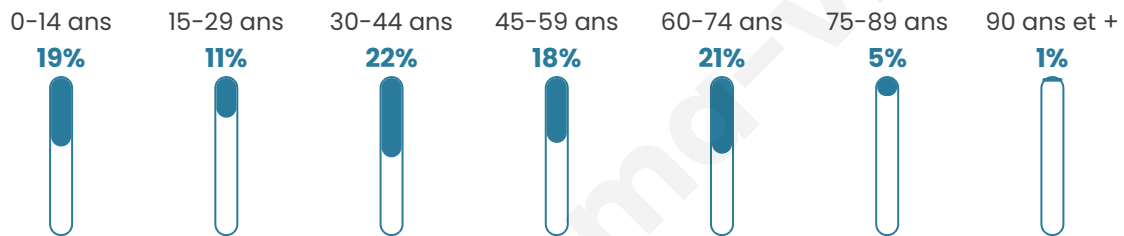

# Statistiques sur la population

Nombre d'habitants

**345**

Age moyen

**41 ans**

Pop active

**49.3%**

Taux chômage

**7.2%**

Pop densité

**27 h/km<sup>2</sup>**

Revenu moyen

**23 410 €/an**

## Evolution du nombre d'habitants

Sources : Institut national de la statistique et des études économiques (insee) selon Les dernières parutions officielles de 2024 portant sur les années 2020, 2021 et 2022.

## Tranche d'âge