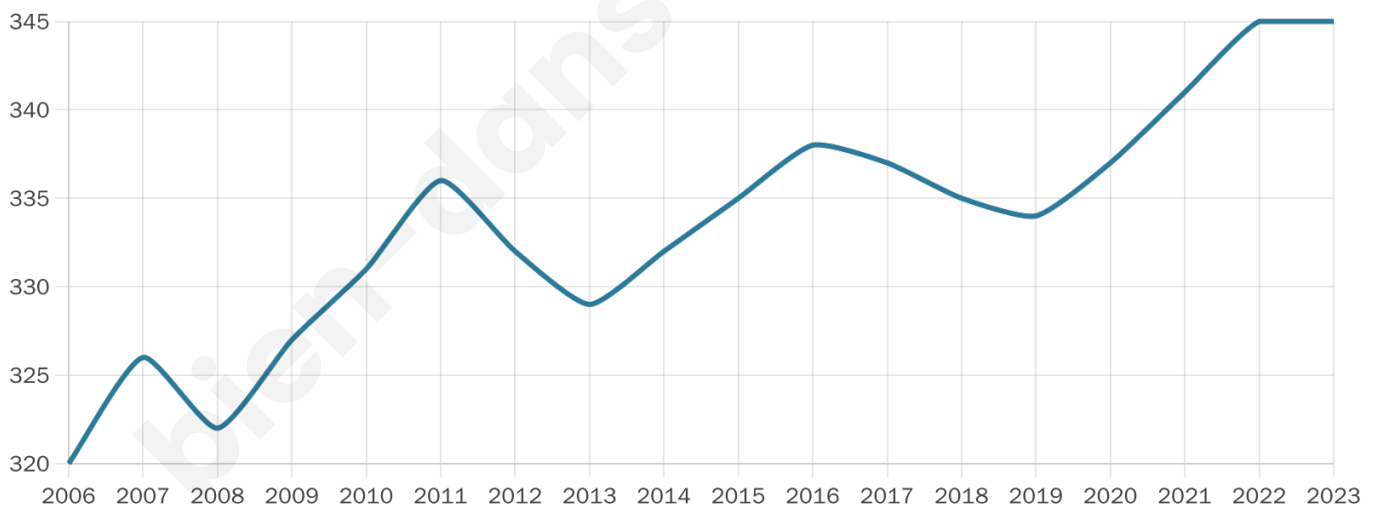

# Statistiques sur la population

Nombre d'habitants

**345**

Age moyen

**41 ans**

Pop active

**49.3%**

Taux chômage

**7.2%**

Pop densité

**27 h/km<sup>2</sup>**

Revenu moyen

**23 410 €/an**

## Evolution du nombre d'habitants

Sources : Institut national de la statistique et des études économiques (insee) selon Les dernières parutions officielles de 2024 portant sur les années 2020, 2021 et 2022.