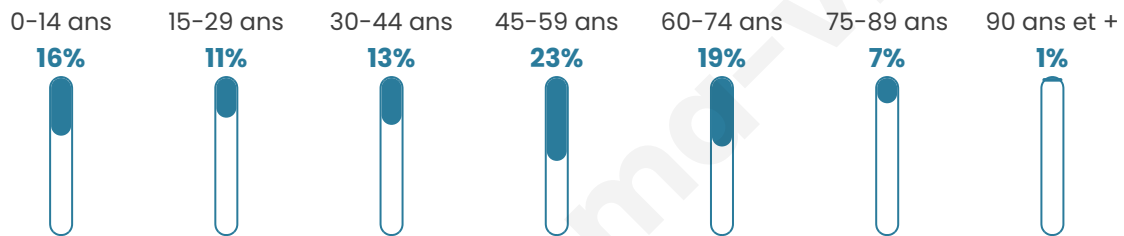

3 334

Age moyen

44 ans

Pop active

43.2%

Taux chômage

4.7%

Pop densité

476 h/km²

Revenu moyen

32 380 €/an

Evolution du nombre d'habitants

Sources : Institut national de la statistique et des études économiques (insee) selon Les dernières parutions officielles de 2024 portant sur les années 2020, 2021 et 2022.

Tranche d'âge

Activité professionnelle

Niveau de diplôme

Composition des ménages

Profils électoraux

Premier tour

	Emmanuel MACRON	40.29 %
	Jean-Luc MÉLENCHON	17.30 %
	Marine LE PEN	12.56 %
	Yannick JADOT	9.82 %
	Éric ZEMMOUR	6.91 %
	Valérie PÉCRESE	5.48 %
	Anne HIDALGO	2.17 %
	Jean LASSALLE	1.87 %
	Nicolas DUPONT-AIGNAN	1.52 %
	Fabien ROUSSEL	1.26 %
	Nathalie ARTHAUD	0.43 %
	Philippe POUTOU	0.39 %

2 861 inscrits

Participation : 81.75%

Votes blancs : 1.24%

Votes nuls : 0.38%

Second tour

	Emmanuel MACRON	76,18 %
	Marine LE PEN	23,82 %

2 853 inscrits

Participation : 79.28%