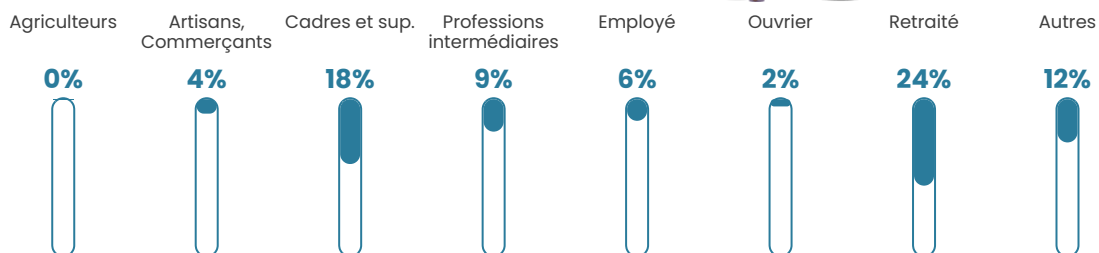

476 h/km²

Revenu moyen

32 380 €/an

Evolution du nombre d'habitants

Sources : Institut national de la statistique et des études économiques (insee) selon Les dernières parutions officielles de 2024 portant sur les années 2020, 2021 et 2022.

Tranche d'âge

Activité professionnelle

Niveau de diplôme

Composition des ménages

Profils électoraux

Premier tour

	Emmanuel MACRON	40.29 %
	Jean-Luc MÉLENCHON	17.30 %
	Marine LE PEN	12.56 %
	Yannick JADOT	9.82 %
	Éric ZEMMOUR	6.91 %
	Valérie PÉCRESE	5.48 %
	Anne HIDALGO	2.17 %
	Jean LASSALLE	1.87 %
	Nicolas DUPONT-AIGNAN	1.52 %
	Fabien ROUSSEL	1.26 %
	Nathalie ARTHAUD	0.43 %
	Philippe POUTOU	0.39 %