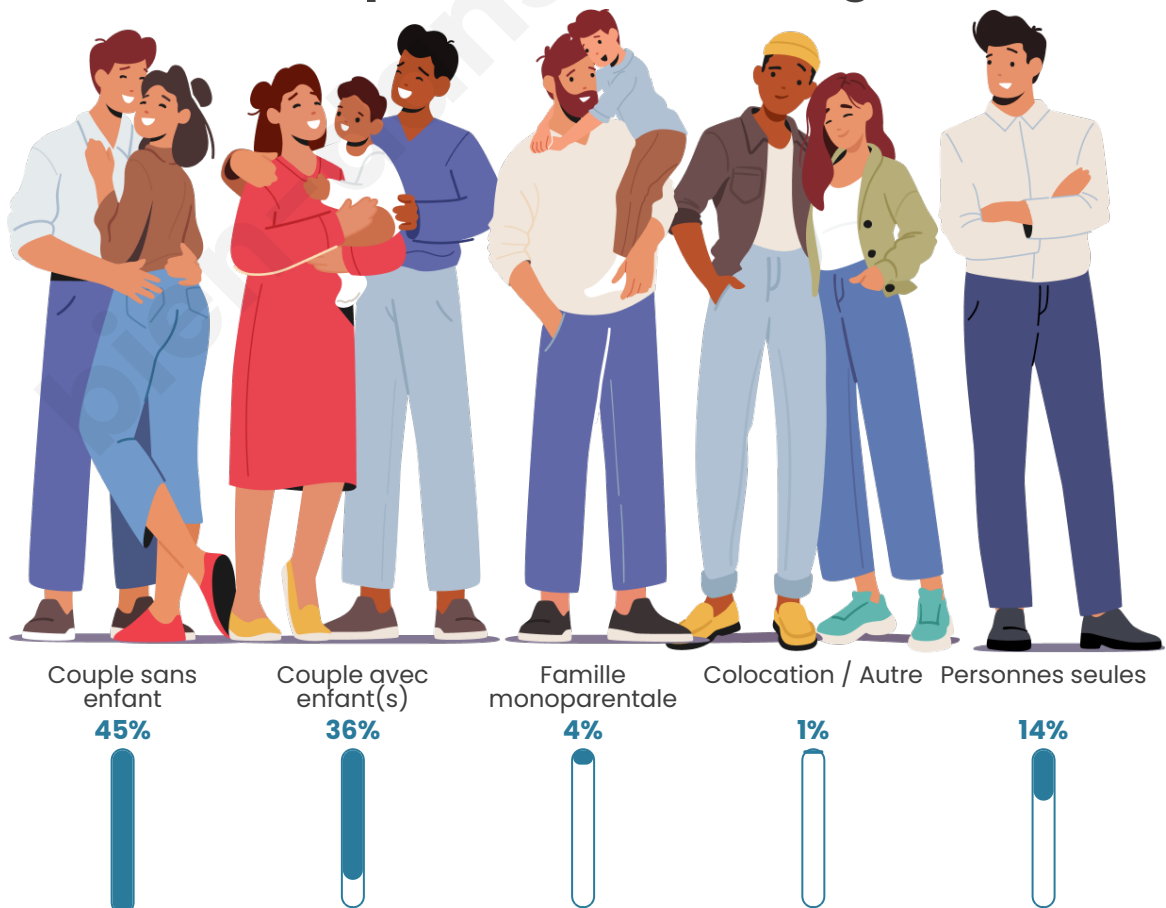

Version web

Ville de Bernin

Présenté par

BIEN dans
ma **VILLE** 

Sommaire

Situation géographique	3
Statistiques sur la population	4
Evolution du nombre d'habitants	4
Tranche d'âge	5
0-14 ans	5
15-29 ans	5
30-44 ans	5
45-59 ans	5
60-74 ans	5
75-89 ans	5
90 ans et +	5
Activité professionnelle	5
Agriculteurs	5
Artisans, Commerçants	5
Cadres et sup.	5
Professions intermédiaires	5
Employé	5
Ouvrier	5
Retraité	5
Autres	5
Niveau de diplôme	6
Sans diplôme ou CEP	6
Brevet, BEPC, DNB	6
CAP-BEP ou équivalent	6
BAC ou équivalent	6
BAC+2	6
BAC+3 ou +4	6
BAC+5 ou plus	6
Composition des ménages	6
Couple sans enfant	6
Couple avec enfant(s)	6
Famille monoparentale	6
Colocation / Autre	6
Personnes seules	6
Profils électoraux	7
Premier tour	7
Sécurité	8
Evolution du nombre d'infractions	8
Pour comparer	9
Services à la population	10
Commerce	10
Éducation	10
Villes autour de Bernin	11

Tranche d'âge

Activité professionnelle

Niveau de diplôme

Composition des ménages

Profils électoraux

Premier tour

	Emmanuel MACRON	40.29 %
	Jean-Luc MÉLENCHON	17.30 %
	Marine LE PEN	12.56 %
	Yannick JADOT	9.82 %
	Éric ZEMMOUR	6.91 %
	Valérie PÉCRESE	5.48 %
	Anne HIDALGO	2.17 %
	Jean LASSALLE	1.87 %
	Nicolas DUPONT-AIGNAN	1.52 %
	Fabien ROUSSEL	1.26 %
	Nathalie ARTHAUD	0.43 %
	Philippe POUTOU	0.39 %