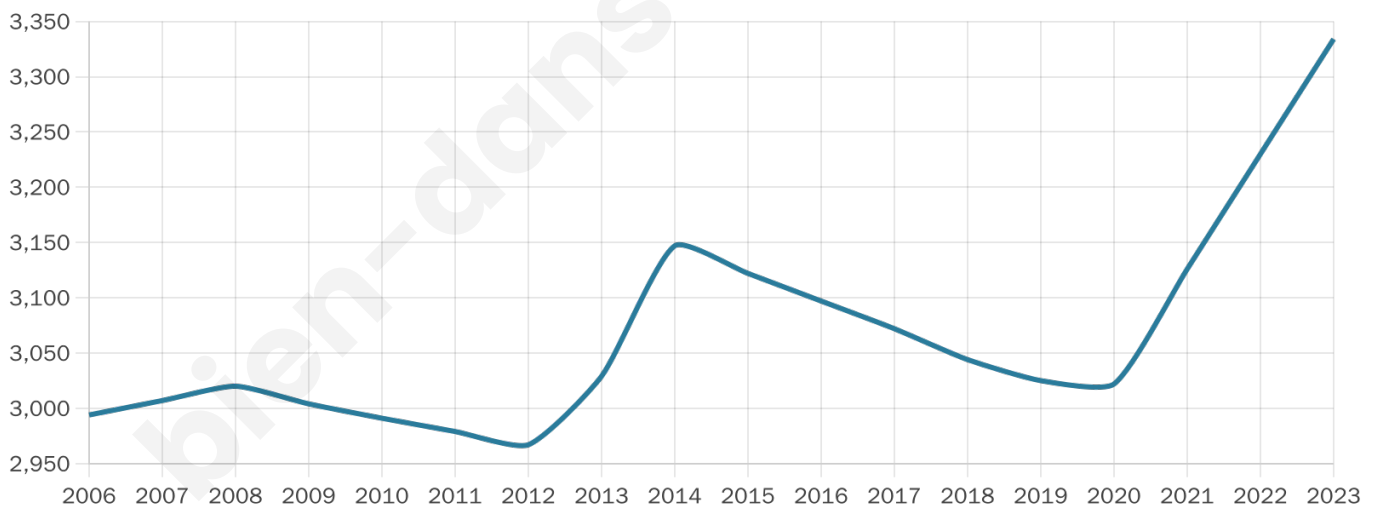

Version web

Ville de Bernin

Présenté par

BIEN dans
ma **VILLE** 

Sommaire

Situation géographique	3
Statistiques sur la population	4
Evolution du nombre d'habitants	4
Tranche d'âge	5
0-14 ans	5
15-29 ans	5
30-44 ans	5
45-59 ans	5
60-74 ans	5
75-89 ans	5
90 ans et +	5
Activité professionnelle	5
Agriculteurs	5
Artisans, Commerçants	5
Cadres et sup.	5
Professions intermédiaires	5
Employé	5
Ouvrier	5
Retraité	5
Autres	5
Niveau de diplôme	6
Sans diplôme ou CEP	6
Brevet, BEPC, DNB	6
CAP-BEP ou équivalent	6
BAC ou équivalent	6
BAC+2	6
BAC+3 ou +4	6
BAC+5 ou plus	6
Composition des ménages	6
Couple sans enfant	6
Couple avec enfant(s)	6
Famille monoparentale	6
Colocation / Autre	6
Personnes seules	6
Profils électoraux	7
Premier tour	7
Sécurité	8
Evolution du nombre d'infractions	8
Pour comparer	9
Services à la population	10
Commerce	10
Éducation	10
Villes autour de Bernin	11

3 334

Age moyen

44 ans

Pop active

43.2%

Taux chômage

4.7%

Pop densité

476 h/km²

Revenu moyen

32 380 €/an

Evolution du nombre d'habitants

Sources : Institut national de la statistique et des études économiques (insee) selon Les dernières parutions officielles de 2024 portant sur les années 2020, 2021 et 2022.