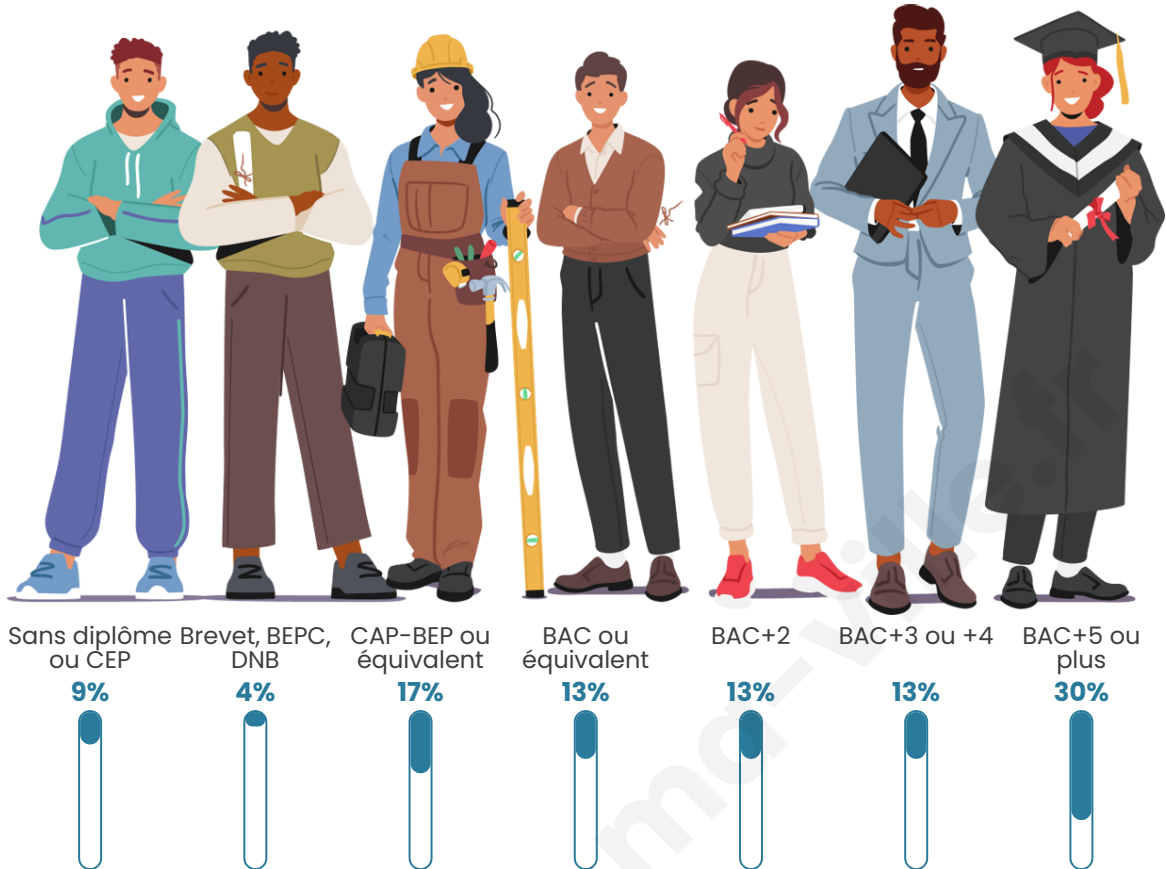

Version web

Ville de Bernin

Présenté par

BIEN dans
ma **VILLE** 

Sommaire

Situation géographique	3
Statistiques sur la population	4
Evolution du nombre d'habitants	4
Tranche d'âge	5
0-14 ans	5
15-29 ans	5
30-44 ans	5
45-59 ans	5
60-74 ans	5
75-89 ans	5
90 ans et +	5
Activité professionnelle	5
Agriculteurs	5
Artisans, Commerçants	5
Cadres et sup.	5
Professions intermédiaires	5
Employé	5
Ouvrier	5
Retraité	5
Autres	5
Niveau de diplôme	6
Sans diplôme ou CEP	6
Brevet, BEPC, DNB	6
CAP-BEP ou équivalent	6
BAC ou équivalent	6
BAC+2	6
BAC+3 ou +4	6
BAC+5 ou plus	6
Composition des ménages	6
Couple sans enfant	6
Couple avec enfant(s)	6
Famille monoparentale	6
Colocation / Autre	6
Personnes seules	6
Profils électoraux	7
Premier tour	7
Sécurité	8
Evolution du nombre d'infractions	8
Pour comparer	9
Services à la population	10
Commerce	10
Éducation	10
Villes autour de Bernin	11

3 334

Age moyen

44 ans

Pop active

43.2%

Taux chômage

4.7%

Pop densité

Tranche d'âge

Activité professionnelle

Niveau de diplôme

Composition des ménages

Profils électoraux

Premier tour

	Emmanuel MACRON	40.29 %
	Jean-Luc MÉLENCHON	17.30 %
	Marine LE PEN	12.56 %
	Yannick JADOT	9.82 %
	Éric ZEMMOUR	6.91 %
	Valérie PÉCRESE	5.48 %
	Anne HIDALGO	2.17 %
	Jean LASSALLE	1.87 %
	Nicolas DUPONT-AIGNAN	1.52 %
	Fabien ROUSSEL	1.26 %
	Nathalie ARTHAUD	0.43 %
	Philippe POUTOU	0.39 %