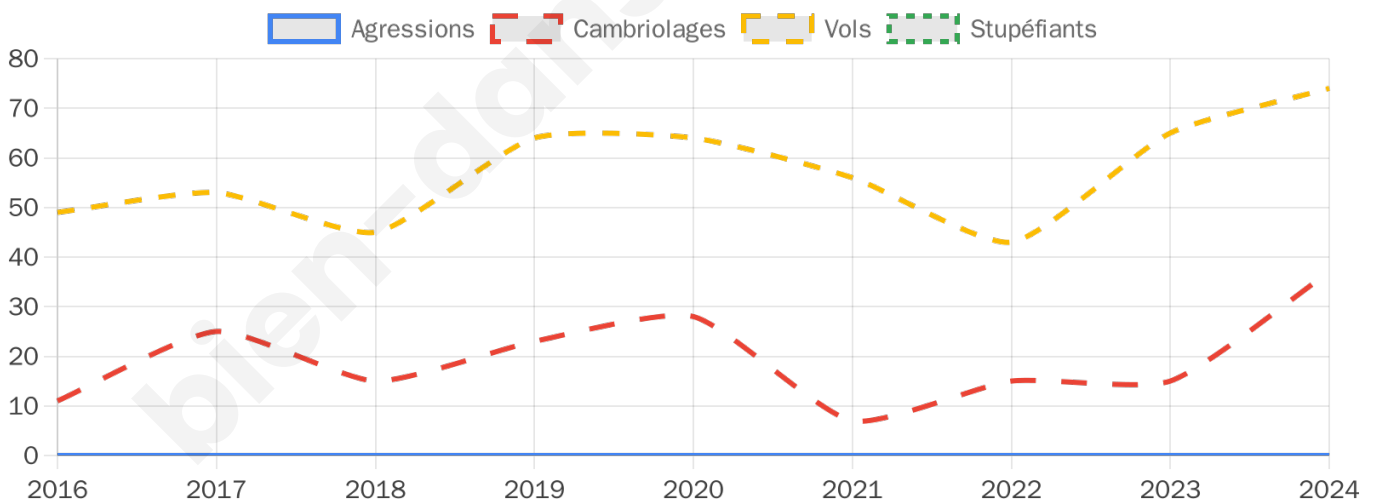

2 861 inscrits

Participation : 81.75%

Votes blancs : 1.24%

Votes nuls : 0.38%

Second tour

	Emmanuel MACRON	76,18 %
	Marine LE PEN	23,82 %

2 853 inscrits

Participation : 79.28%

Votes blancs : 5%

Votes nuls : 1.46%

Sécurité

Agressions physiques / sexuelles

0

Cambriolages

37

Vols / dégradations

74

Stupéfiants

0

Evolution du nombre d'infractions

Pour comparer

(en proportion du nombre d'habitants)

Sources : Bases statistiques communale, départementale et régionale de la délinquance enregistrée par la police et la gendarmerie nationales selon les dernières parutions officielles de 2025 portant sur l'année 2024 ([data.gouv](https://data.gouv.fr)).