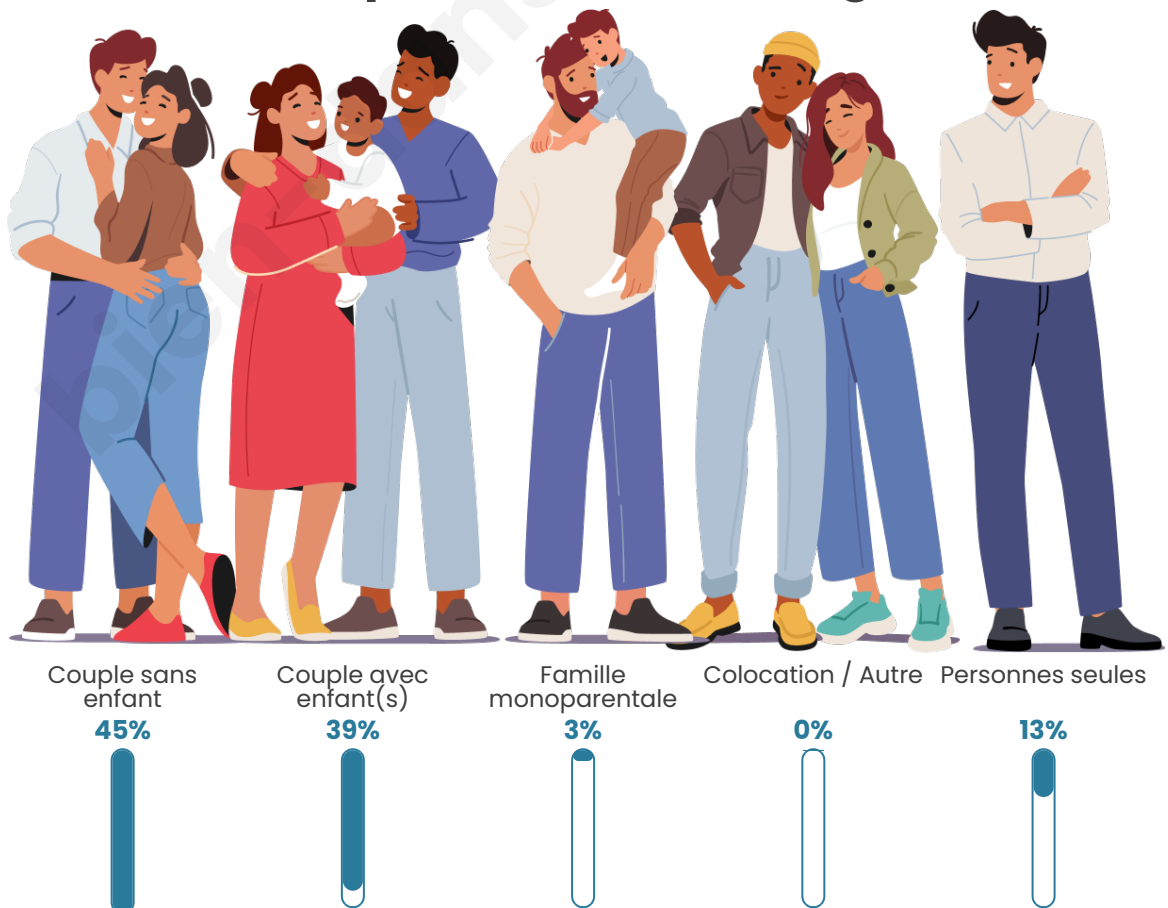

Tranche d'âge

Activité professionnelle

Niveau de diplôme

Composition des ménages

Profils électoraux

Premier tour

	Marine LE PEN	38.89 %
	Emmanuel MACRON	22.22 %
	Jean-Luc MÉLENCHON	16.67 %
	Jean LASSALLE	4.86 %
	Valérie PÉCRESSE	4.17 %
	Éric ZEMMOUR	3.47 %
	Fabien ROUSSEL	2.08 %
	Anne HIDALGO	2.08 %
	Nathalie ARTHAUD	1.39 %
	Yannick JADOT	1.39 %
	Philippe POUTOU	1.39 %
	Nicolas DUPONT-AIGNAN	1.39 %