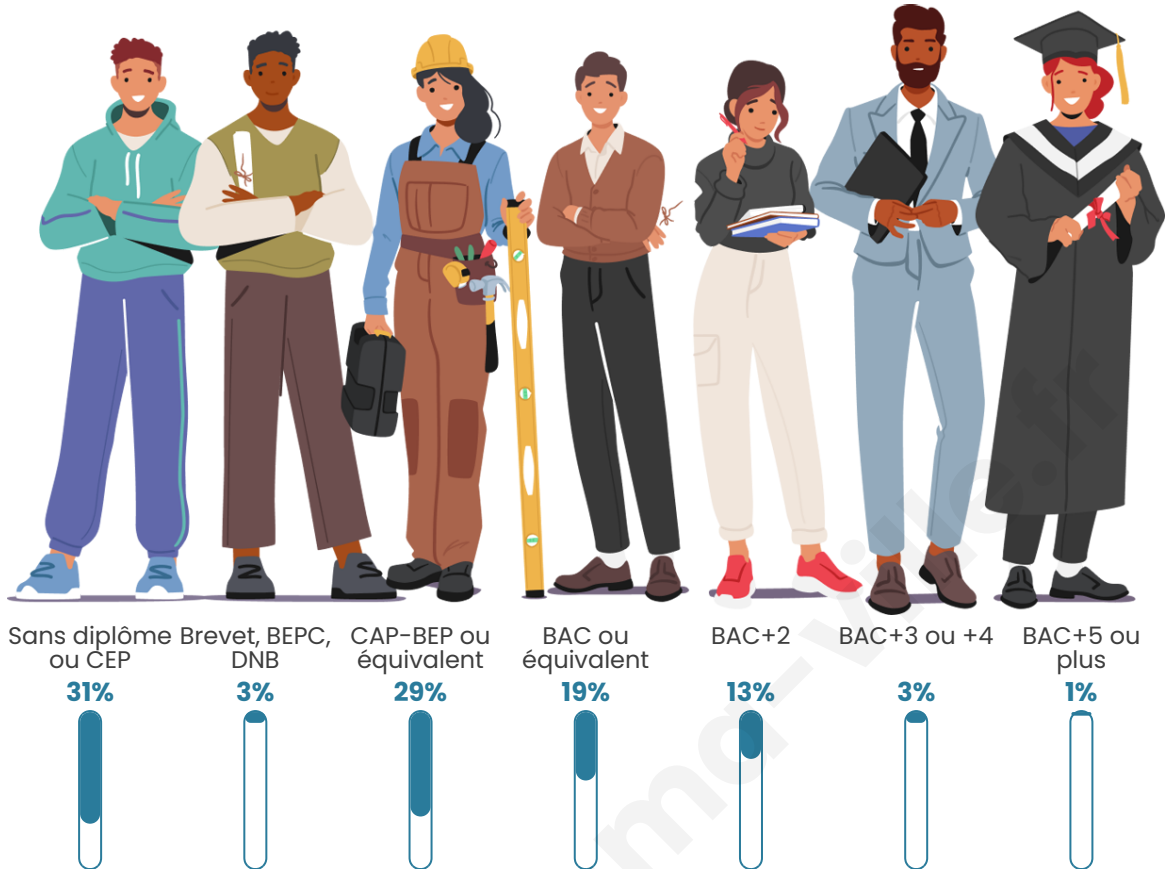

222

Age moyen

42 ans

Pop active

53.6%

Taux chômage

11.6%

Pop densité

Tranche d'âge

Activité professionnelle

Niveau de diplôme

Composition des ménages

Profils électoraux

Premier tour

	Marine LE PEN	38.89 %
	Emmanuel MACRON	22.22 %
	Jean-Luc MÉLENCHON	16.67 %
	Jean LASSALLE	4.86 %
	Valérie PÉCRESSE	4.17 %
	Éric ZEMMOUR	3.47 %
	Fabien ROUSSEL	2.08 %
	Anne HIDALGO	2.08 %
	Nathalie ARTHAUD	1.39 %
	Yannick JADOT	1.39 %
	Philippe POUTOU	1.39 %
	Nicolas DUPONT-AIGNAN	1.39 %