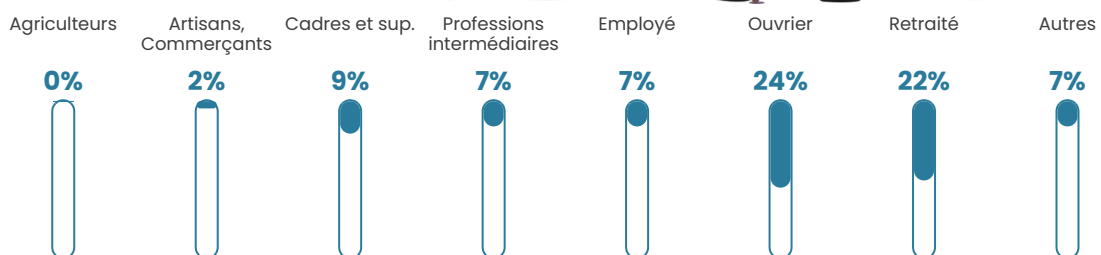

25 h/km²

Revenu moyen

20 490 €/an

Evolution du nombre d'habitants

Sources : Institut national de la statistique et des études économiques (insee) selon Les dernières parutions officielles de 2024 portant sur les années 2020, 2021 et 2022.

Tranche d'âge

Activité professionnelle

Niveau de diplôme

Composition des ménages

Profils électoraux

Premier tour

	Marine LE PEN	38.89 %
	Emmanuel MACRON	22.22 %
	Jean-Luc MÉLENCHON	16.67 %
	Jean LASSALLE	4.86 %
	Valérie PÉCRESSE	4.17 %
	Éric ZEMMOUR	3.47 %
	Fabien ROUSSEL	2.08 %
	Anne HIDALGO	2.08 %
	Nathalie ARTHAUD	1.39 %
	Yannick JADOT	1.39 %
	Philippe POUTOU	1.39 %
	Nicolas DUPONT-AIGNAN	1.39 %