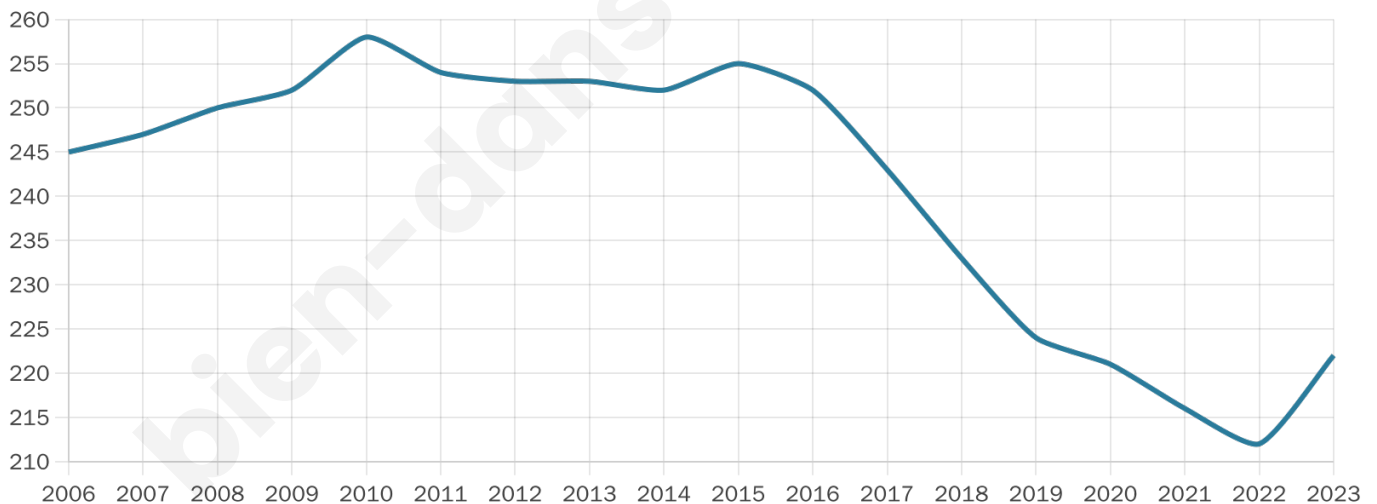

Version web

Ville de Bernières-d'Ailly

Présenté par

BIEN dans
ma **VILLE** 

Sommaire

Situation géographique	3
Statistiques sur la population	4
Evolution du nombre d'habitants	4
Tranche d'âge	5
0-14 ans	5
15-29 ans	5
30-44 ans	5
45-59 ans	5
60-74 ans	5
75-89 ans	5
90 ans et +	5
Activité professionnelle	5
Agriculteurs	5
Artisans, Commerçants	5
Cadres et sup.	5
Professions intermédiaires	5
Employé	5
Ouvrier	5
Retraité	5
Autres	5
Niveau de diplôme	6
Sans diplôme ou CEP	6
Brevet, BEPC, DNB	6
CAP-BEP ou équivalent	6
BAC ou équivalent	6
BAC+2	6
BAC+3 ou +4	6
BAC+5 ou plus	6
Composition des ménages	6
Couple sans enfant	6
Couple avec enfant(s)	6
Famille monoparentale	6
Colocation / Autre	6
Personnes seules	6
Profils électoraux	7
Premier tour	7
Sécurité	8
Evolution du nombre d'infractions	8
Pour comparer	9
Services à la population	10
Commerce	10
Éducation	10
Villes autour de Bernières-d'Ailly	12

222

Age moyen

42 ans

Pop active

53.6%

Taux chômage

11.6%

Pop densité

25 h/km²

Revenu moyen

20 490 €/an

Evolution du nombre d'habitants

Sources : Institut national de la statistique et des études économiques (insee) selon Les dernières parutions officielles de 2024 portant sur les années 2020, 2021 et 2022.