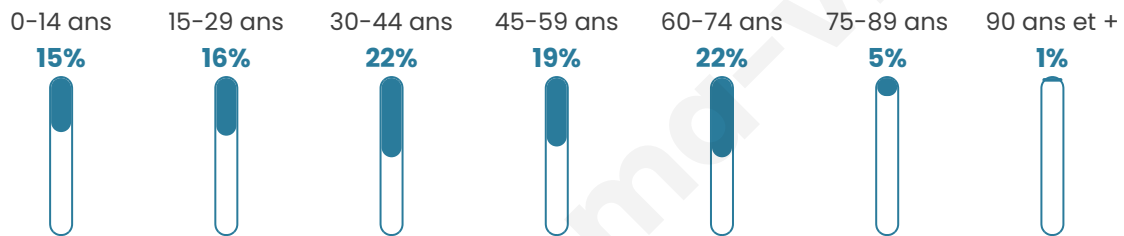

222

Age moyen

42 ans

Pop active

53.6%

Taux chômage

11.6%

Pop densité

25 h/km²

Revenu moyen

20 490 €/an

Evolution du nombre d'habitants

Sources : Institut national de la statistique et des études économiques (insee) selon Les dernières parutions officielles de 2024 portant sur les années 2020, 2021 et 2022.

Tranche d'âge

Activité professionnelle

Niveau de diplôme

Composition des ménages

Profils électoraux

Premier tour

	Marine LE PEN	38.89 %
	Emmanuel MACRON	22.22 %
	Jean-Luc MÉLENCHON	16.67 %
	Jean LASSALLE	4.86 %
	Valérie PÉCRESSE	4.17 %
	Éric ZEMMOUR	3.47 %
	Fabien ROUSSEL	2.08 %
	Anne HIDALGO	2.08 %
	Nathalie ARTHAUD	1.39 %
	Yannick JADOT	1.39 %
	Philippe POUTOU	1.39 %
	Nicolas DUPONT-AIGNAN	1.39 %

193 inscrits

Participation : 77.2%

Votes blancs : 1.34%

Votes nuls : 2.01%

Second tour

	Emmanuel MACRON	40,88 %
	Marine LE PEN	59,12 %

193 inscrits

Participation : 84.46%