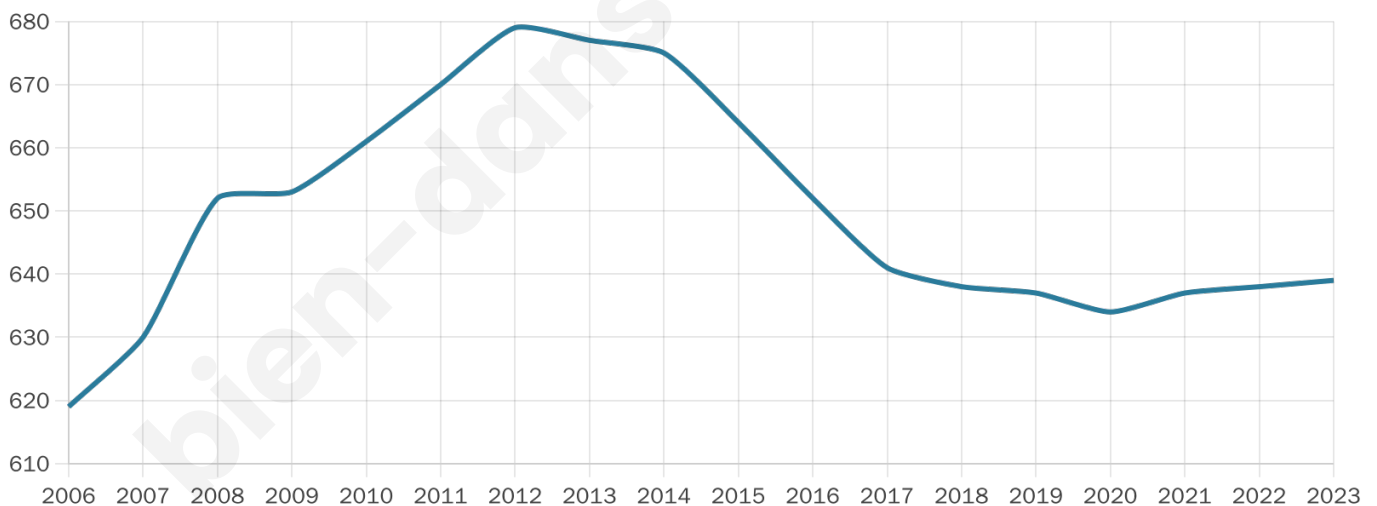

Version web

Ville de Bernières

Présenté par

Sommaire

Situation géographique	3
Statistiques sur la population	4
Evolution du nombre d'habitants	4
Tranche d'âge	5
0-14 ans	5
15-29 ans	5
30-44 ans	5
45-59 ans	5
60-74 ans	5
75-89 ans	5
90 ans et +	5
Activité professionnelle	5
Agriculteurs	5
Artisans, Commerçants	5
Cadres et sup.	5
Professions intermédiaires	5
Employé	5
Ouvrier	5
Retraité	5
Autres	5
Niveau de diplôme	6
Sans diplôme ou CEP	6
Brevet, BEPC, DNB	6
CAP-BEP ou équivalent	6
BAC ou équivalent	6
BAC+2	6
BAC+3 ou +4	6
BAC+5 ou plus	6
Composition des ménages	6
Couple sans enfant	6
Couple avec enfant(s)	6
Famille monoparentale	6
Colocation / Autre	6
Personnes seules	6
Profils électoraux	7
Premier tour	7
Sécurité	8
Evolution du nombre d'infractions	8
Pour comparer	9
Services à la population	10
Commerce	10
Éducation	10
Villes autour de Bernières	11

Age moyen

38 ans

Pop active

48.8%

Taux chômage

4.8%

Pop densité

107 h/km²

Revenu moyen

25 160 €/an

Evolution du nombre d'habitants

Sources : Institut national de la statistique et des études économiques (insee) selon Les dernières parutions officielles de 2024 portant sur les années 2020, 2021 et 2022.