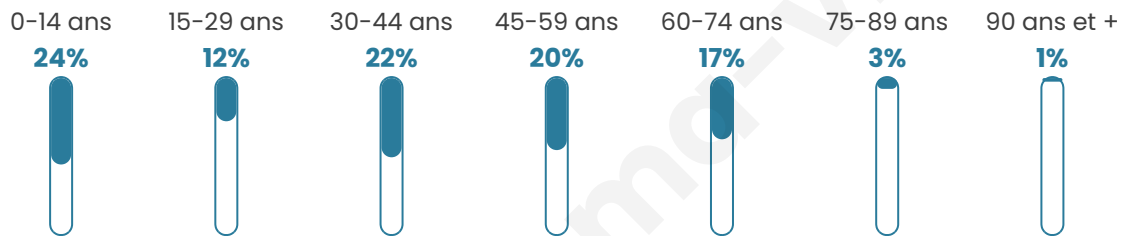

Age moyen

38 ans

Pop active

48.8%

Taux chômage

4.8%

Pop densité

107 h/km²

Revenu moyen

25 160 €/an

Evolution du nombre d'habitants

Sources : Institut national de la statistique et des études économiques (insee) selon Les dernières parutions officielles de 2024 portant sur les années 2020, 2021 et 2022.

Tranche d'âge

Activité professionnelle

Niveau de diplôme

Composition des ménages

Profils électoraux

Premier tour

	Marine LE PEN	36.48 %
	Emmanuel MACRON	25.98 %
	Jean-Luc MÉLENCHON	17.59 %
	Yannick JADOT	3.94 %
	Valérie PÉCRESE	3.67 %
	Jean LASSALLE	2.89 %
	Éric ZEMMOUR	2.62 %
	Nicolas DUPONT-AIGNAN	2.62 %
	Fabien ROUSSEL	1.84 %
	Anne HIDALGO	1.84 %
	Philippe POUTOU	0.52 %
	Nathalie ARTHAUD	0.00 %

501 inscrits

Participation : 78.64%
Votes blancs : 2.28%
Votes nuls : 1.02%

Second tour

	Emmanuel MACRON	46,98 %
	Marine LE PEN	53,02 %

502 inscrits

Participation : 79.28%
Votes blancs : 6.28%
Votes nuls : 2.26%