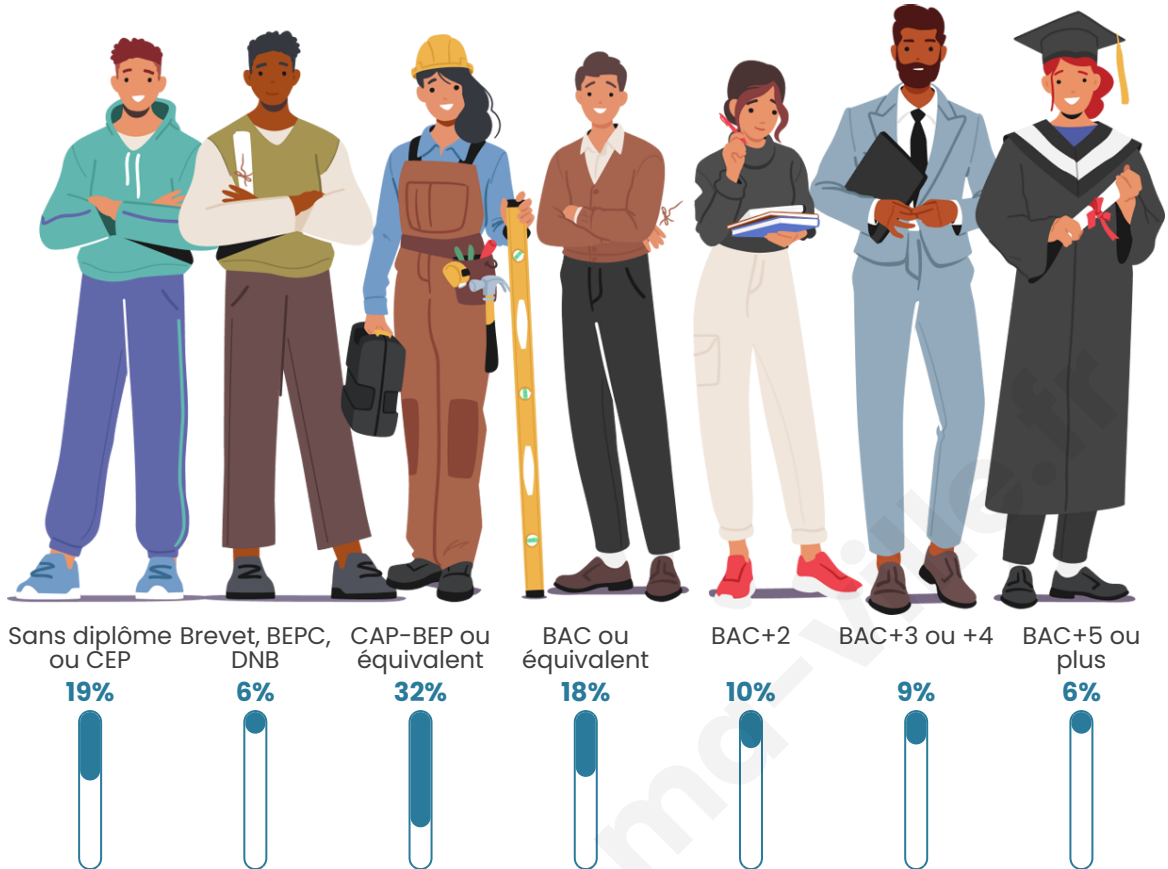

Tranche d'âge

Activité professionnelle

Niveau de diplôme

Composition des ménages

Profils électoraux

Premier tour

	Marine LE PEN	36.48 %
	Emmanuel MACRON	25.98 %
	Jean-Luc MÉLENCHON	17.59 %
	Yannick JADOT	3.94 %
	Valérie PÉCRESE	3.67 %
	Jean LASSALLE	2.89 %
	Éric ZEMMOUR	2.62 %
	Nicolas DUPONT-AIGNAN	2.62 %
	Fabien ROUSSEL	1.84 %
	Anne HIDALGO	1.84 %
	Philippe POUTOU	0.52 %
	Nathalie ARTHAUD	0.00 %