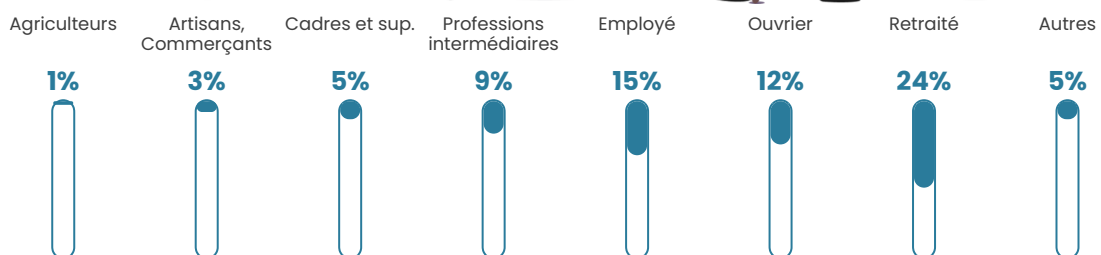

Revenu moyen

25 160 €/an

Evolution du nombre d'habitants

Sources : Institut national de la statistique et des études économiques (insee) selon Les dernières parutions officielles de 2024 portant sur les années 2020, 2021 et 2022.

Tranche d'âge

Activité professionnelle

Niveau de diplôme

Composition des ménages

Profils électoraux

Premier tour

	Marine LE PEN	36.48 %
	Emmanuel MACRON	25.98 %
	Jean-Luc MÉLENCHON	17.59 %
	Yannick JADOT	3.94 %
	Valérie PÉCRESE	3.67 %
	Jean LASSALLE	2.89 %
	Éric ZEMMOUR	2.62 %
	Nicolas DUPONT-AIGNAN	2.62 %
	Fabien ROUSSEL	1.84 %
	Anne HIDALGO	1.84 %
	Philippe POUTOU	0.52 %
	Nathalie ARTHAUD	0.00 %