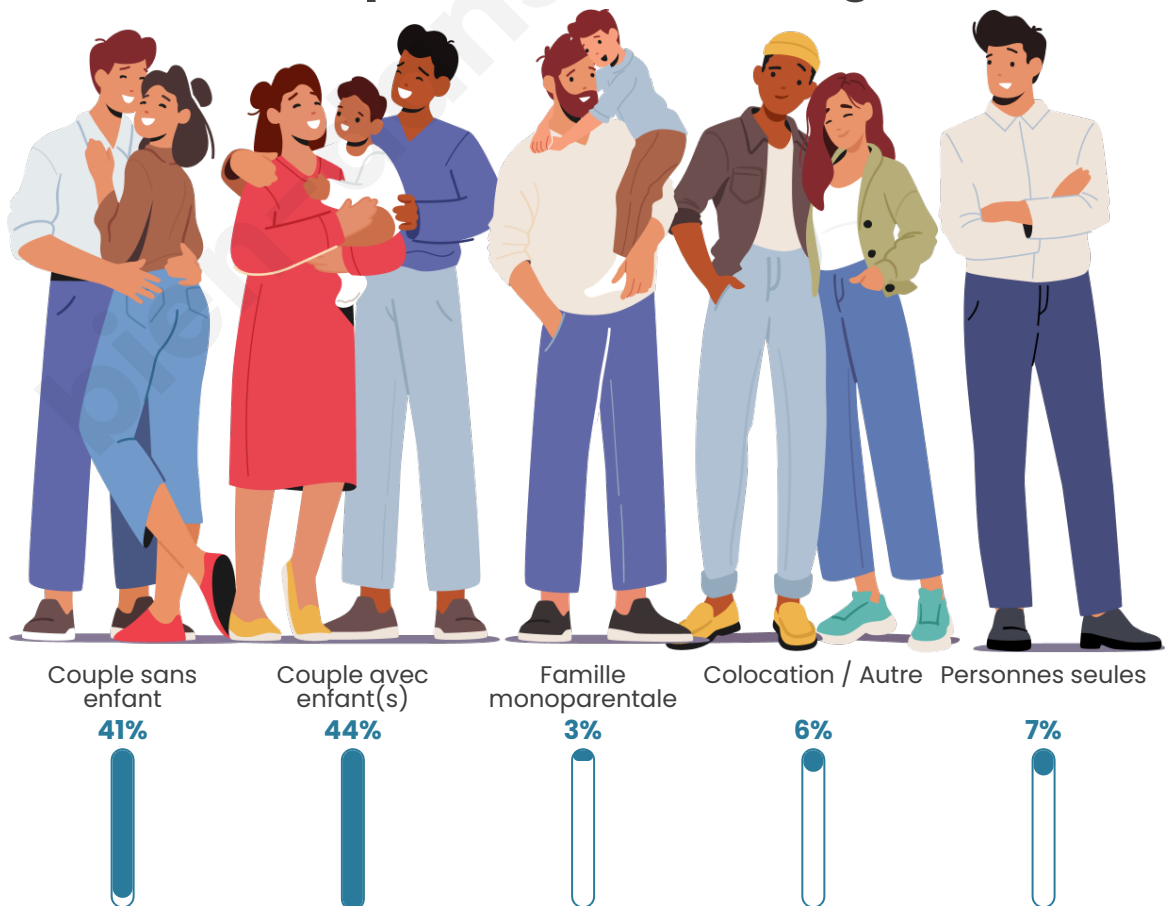

Tranche d'âge

Activité professionnelle

Niveau de diplôme

Composition des ménages

Profils électoraux

Premier tour

	Marine LE PEN	36.48 %
	Emmanuel MACRON	25.98 %
	Jean-Luc MÉLENCHON	17.59 %
	Yannick JADOT	3.94 %
	Valérie PÉCRESE	3.67 %
	Jean LASSALLE	2.89 %
	Éric ZEMMOUR	2.62 %
	Nicolas DUPONT-AIGNAN	2.62 %
	Fabien ROUSSEL	1.84 %
	Anne HIDALGO	1.84 %
	Philippe POUTOU	0.52 %
	Nathalie ARTHAUD	0.00 %