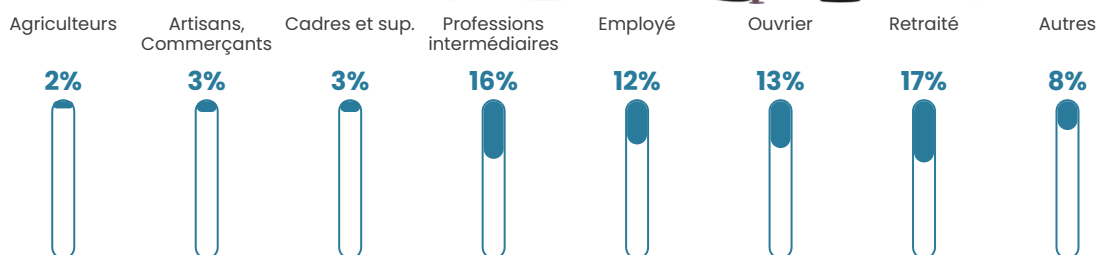

47 h/km²

Revenu moyen

22 090 €/an

Evolution du nombre d'habitants

Sources : Institut national de la statistique et des études économiques (insee) selon Les dernières parutions officielles de 2024 portant sur les années 2020, 2021 et 2022.

Tranche d'âge

Activité professionnelle

Niveau de diplôme

Composition des ménages

Profils électoraux

Premier tour

	Marine LE PEN	32.46 %
	Emmanuel MACRON	24.88 %
	Jean-Luc MÉLENCHON	16.69 %
	Jean LASSALLE	4.79 %
	Éric ZEMMOUR	4.64 %
	Nicolas DUPONT-AIGNAN	4.17 %
	Yannick JADOT	4.02 %
	Fabien ROUSSEL	2.47 %
	Valérie PÉCRESE	2.32 %
	Anne HIDALGO	1.39 %
	Nathalie ARTHAUD	1.08 %
	Philippe POUTOU	1.08 %