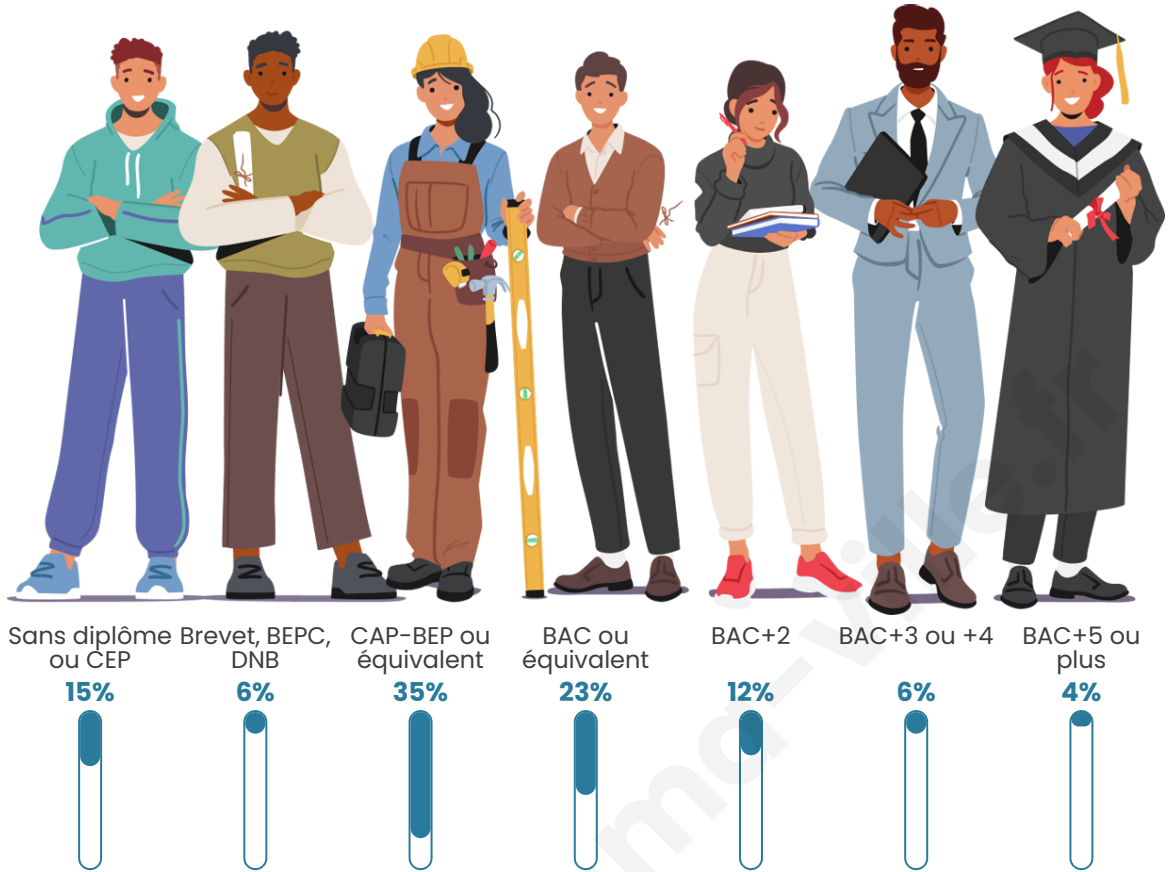

Tranche d'âge

Activité professionnelle

Niveau de diplôme

Composition des ménages

Profils électoraux

Premier tour

	Marine LE PEN	32.46 %
	Emmanuel MACRON	24.88 %
	Jean-Luc MÉLENCHON	16.69 %
	Jean LASSALLE	4.79 %
	Éric ZEMMOUR	4.64 %
	Nicolas DUPONT-AIGNAN	4.17 %
	Yannick JADOT	4.02 %
	Fabien ROUSSEL	2.47 %
	Valérie PÉCRESE	2.32 %
	Anne HIDALGO	1.39 %
	Nathalie ARTHAUD	1.08 %
	Philippe POUTOU	1.08 %