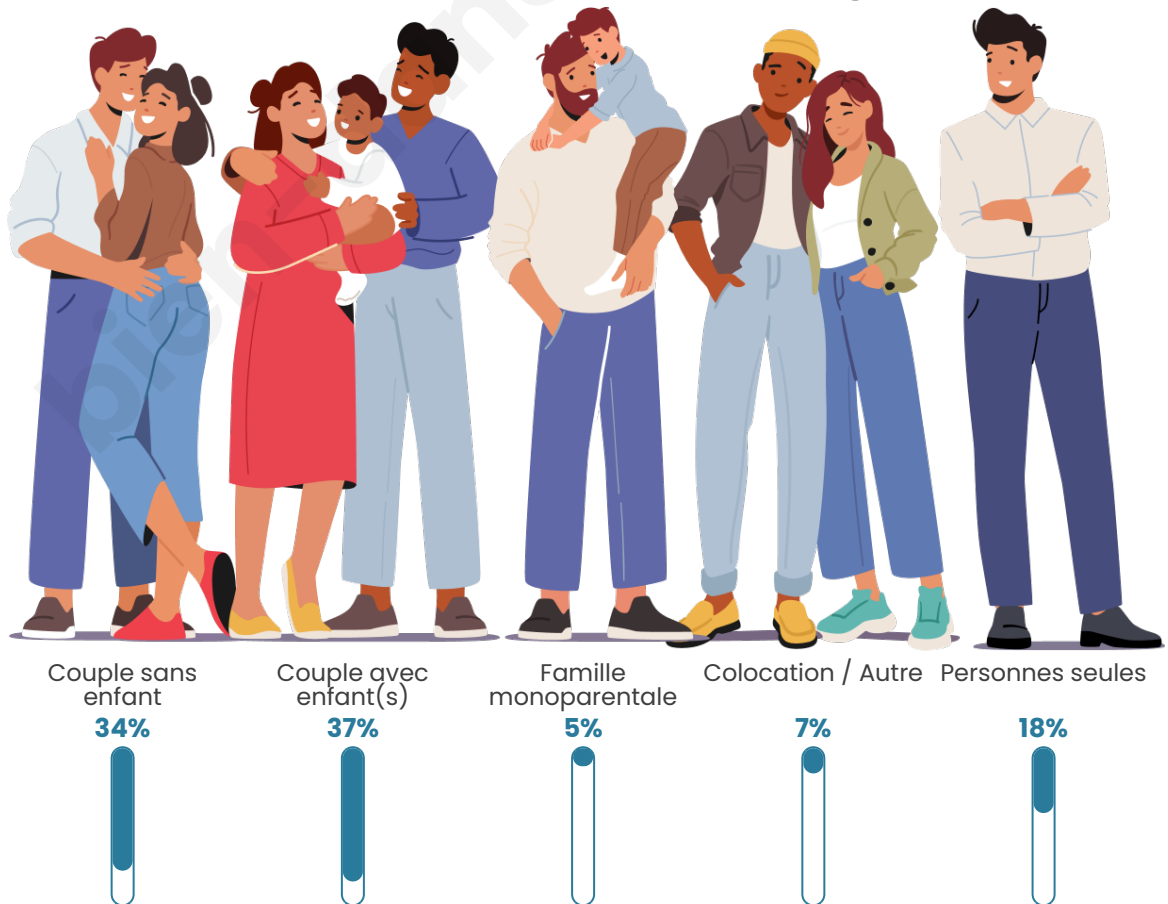

Tranche d'âge

Activité professionnelle

Niveau de diplôme

Composition des ménages

Profils électoraux

Premier tour

	Marine LE PEN	32.46 %
	Emmanuel MACRON	24.88 %
	Jean-Luc MÉLENCHON	16.69 %
	Jean LASSALLE	4.79 %
	Éric ZEMMOUR	4.64 %
	Nicolas DUPONT-AIGNAN	4.17 %
	Yannick JADOT	4.02 %
	Fabien ROUSSEL	2.47 %
	Valérie PÉCRESE	2.32 %
	Anne HIDALGO	1.39 %
	Nathalie ARTHAUD	1.08 %
	Philippe POUTOU	1.08 %