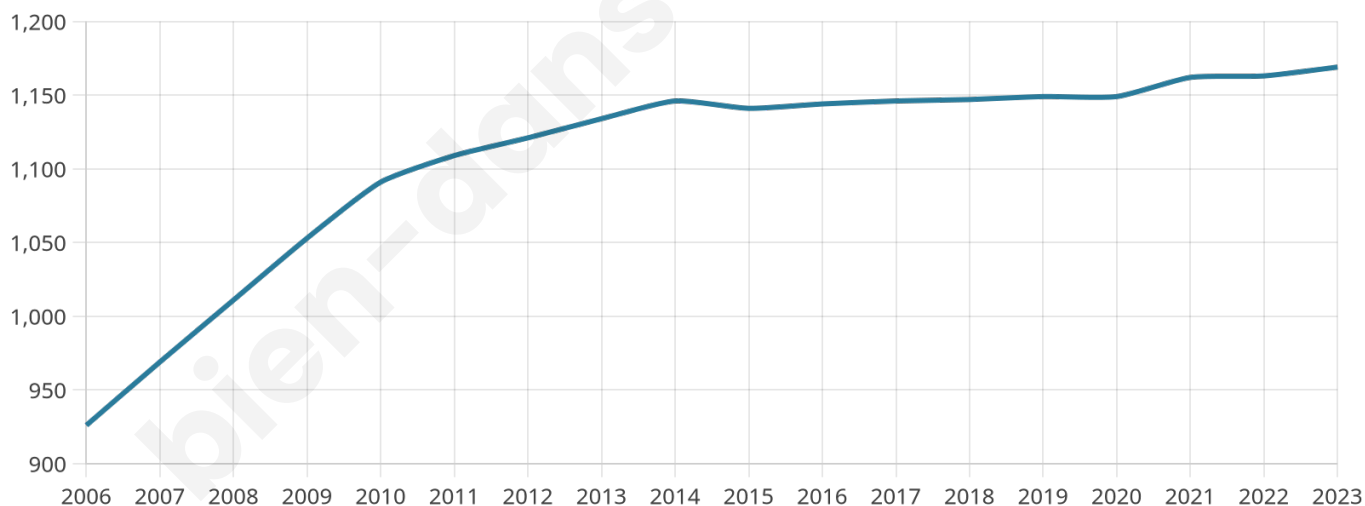

Version web

Ville de Berneuil

Présenté par

BIEN dans
ma **VILLE** 

Sommaire

Situation géographique	3
Statistiques sur la population	4
Evolution du nombre d'habitants	4
Tranche d'âge	5
0-14 ans	5
15-29 ans	5
30-44 ans	5
45-59 ans	5
60-74 ans	5
75-89 ans	5
90 ans et +	5
Activité professionnelle	5
Agriculteurs	5
Artisans, Commerçants	5
Cadres et sup.	5
Professions intermédiaires	5
Employé	5
Ouvrier	5
Retraité	5
Autres	5
Niveau de diplôme	6
Sans diplôme ou CEP	6
Brevet, BEPC, DNB	6
CAP-BEP ou équivalent	6
BAC ou équivalent	6
BAC+2	6
BAC+3 ou +4	6
BAC+5 ou plus	6
Composition des ménages	6
Couple sans enfant	6
Couple avec enfant(s)	6
Famille monoparentale	6
Colocation / Autre	6
Personnes seules	6
Profil électoraux	7
Premier tour	7
Sécurité	8
Evolution du nombre d'infractions	8
Pour comparer	9
Services à la population	10
Commerce	10
Éducation	10
Villes autour de Berneuil	11
Avis sur la ville de Berneuil	12
Moyenne par critère	12
Villes autour de Berneuil	12
Répartition des avis par note	12
Répartition des avis par note	12

1 169

Age moyen

41 ans

Pop active

50.7%

Taux chômage

6.8%

Pop densité

47 h/km²

Revenu moyen

22 090 €/an

Evolution du nombre d'habitants

Sources : Institut national de la statistique et des études économiques (insee) selon Les dernières parutions officielles de 2024 portant sur les années 2020, 2021 et 2022.