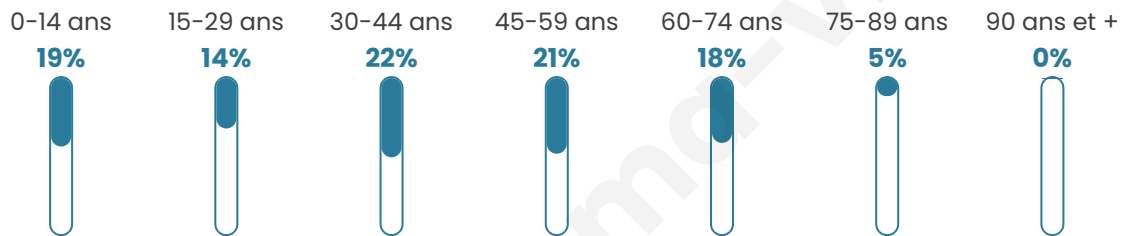

1 169

Age moyen

41 ans

Pop active

50.7%

Taux chômage

6.8%

Pop densité

47 h/km²

Revenu moyen

22 090 €/an

Evolution du nombre d'habitants

Sources : Institut national de la statistique et des études économiques (insee) selon Les dernières parutions officielles de 2024 portant sur les années 2020, 2021 et 2022.

Tranche d'âge

Activité professionnelle

Niveau de diplôme

Composition des ménages

Profils électoraux

Premier tour

	Marine LE PEN	32.46 %
	Emmanuel MACRON	24.88 %
	Jean-Luc MÉLENCHON	16.69 %
	Jean LASSALLE	4.79 %
	Éric ZEMMOUR	4.64 %
	Nicolas DUPONT-AIGNAN	4.17 %
	Yannick JADOT	4.02 %
	Fabien ROUSSEL	2.47 %
	Valérie PÉCRESE	2.32 %
	Anne HIDALGO	1.39 %
	Nathalie ARTHAUD	1.08 %
	Philippe POUTOU	1.08 %