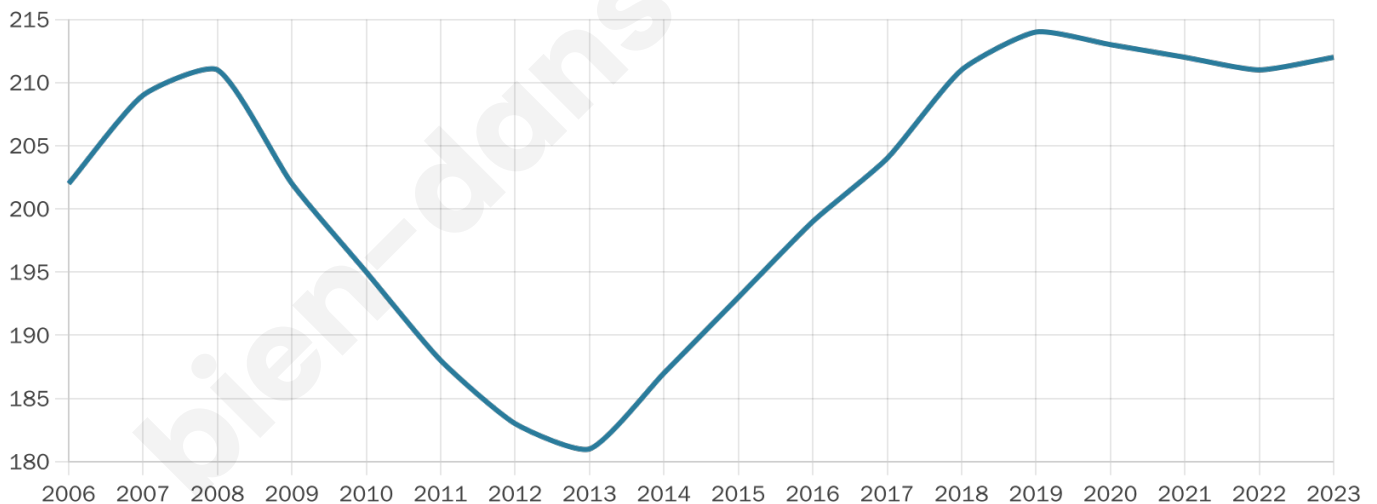

# Statistiques sur la population

Nombre d'habitants

**212**

Age moyen

**42 ans**

Pop active

**50.9%**

Taux chômage

**5.2%**

Pop densité

**42 h/km<sup>2</sup>**

Revenu moyen

**21 750 €/an**

## Evolution du nombre d'habitants

Sources : Institut national de la statistique et des études économiques (insee) selon Les dernières parutions officielles de 2024 portant sur les années 2020, 2021 et 2022.