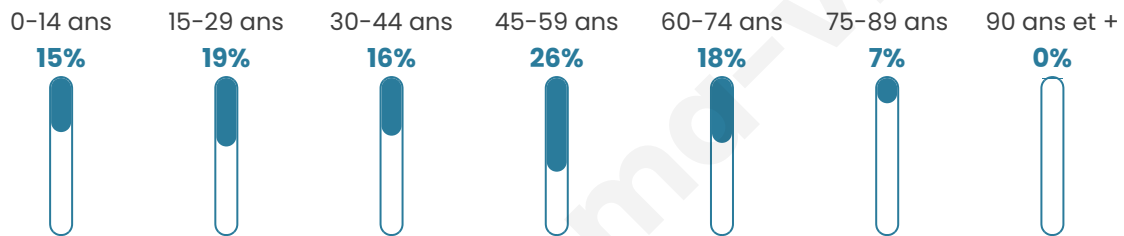

# Statistiques sur la population

Nombre d'habitants

**212**

Age moyen

**42 ans**

Pop active

**50.9%**

Taux chômage

**5.2%**

Pop densité

**42 h/km<sup>2</sup>**

Revenu moyen

**21 750 €/an**

## Evolution du nombre d'habitants

Sources : Institut national de la statistique et des études économiques (insee) selon Les dernières parutions officielles de 2024 portant sur les années 2020, 2021 et 2022.

## Tranche d'âge