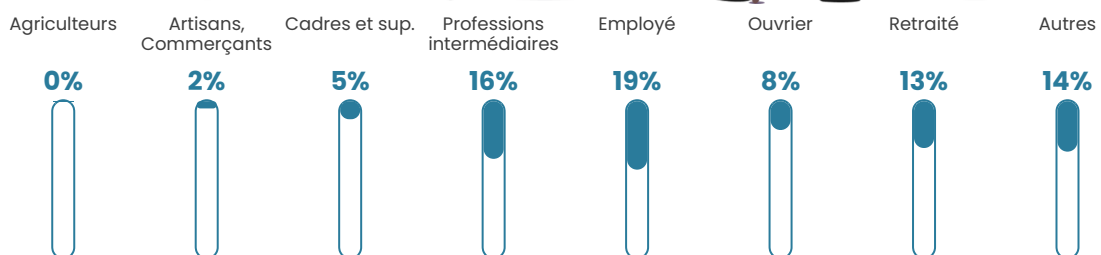

Age moyen

35 ans

Pop active

48.1%

Taux chômage

6.3%

Pop densité

537 h/km²

Revenu moyen

24 210 €/an

Evolution du nombre d'habitants

Sources : Institut national de la statistique et des études économiques (insee) selon Les dernières parutions officielles de 2024 portant sur les années 2020, 2021 et 2022.

Tranche d'âge

Activité professionnelle

Niveau de diplôme

Composition des ménages

Profils électoraux

Premier tour

	Jean-Luc MÉLENCHON	27.47 %
	Marine LE PEN	26.52 %
	Emmanuel MACRON	24.54 %
	Éric ZEMMOUR	5.78 %
	Valérie PÉCRESSÉ	3.80 %
	Yannick JADOT	2.85 %
	Fabien ROUSSEL	2.69 %
	Nicolas DUPONT- AIGNAN	2.06 %
	Jean LASSALLE	1.35 %
	Anne HIDALGO	1.35 %
	Nathalie ARTHAUD	0.79 %
	Philippe POUTOU	0.79 %