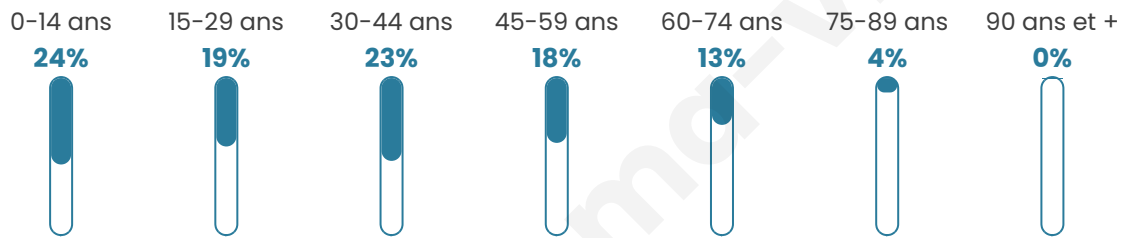

Age moyen

35 ans

Pop active

48.1%

Taux chômage

6.3%

Pop densité

537 h/km²

Revenu moyen

24 210 €/an

Evolution du nombre d'habitants

Sources : Institut national de la statistique et des études économiques (insee) selon Les dernières parutions officielles de 2024 portant sur les années 2020, 2021 et 2022.

Tranche d'âge

Activité professionnelle

Niveau de diplôme

Composition des ménages

Profils électoraux

Premier tour

	Jean-Luc MÉLENCHON	27.47 %
	Marine LE PEN	26.52 %
	Emmanuel MACRON	24.54 %
	Éric ZEMMOUR	5.78 %
	Valérie PÉCRESSÉ	3.80 %
	Yannick JADOT	2.85 %
	Fabien ROUSSEL	2.69 %
	Nicolas DUPONT- AIGNAN	2.06 %
	Jean LASSALLE	1.35 %
	Anne HIDALGO	1.35 %
	Nathalie ARTHAUD	0.79 %
	Philippe POUTOU	0.79 %

1 655 inscrits

Participation : 78.43%

Votes blancs : 2.23%

Votes nuls : 0.46%

Second tour

	Emmanuel MACRON	53,67 %
	Marine LE PEN	46,33 %

1 655 inscrits

Participation : 73.23%