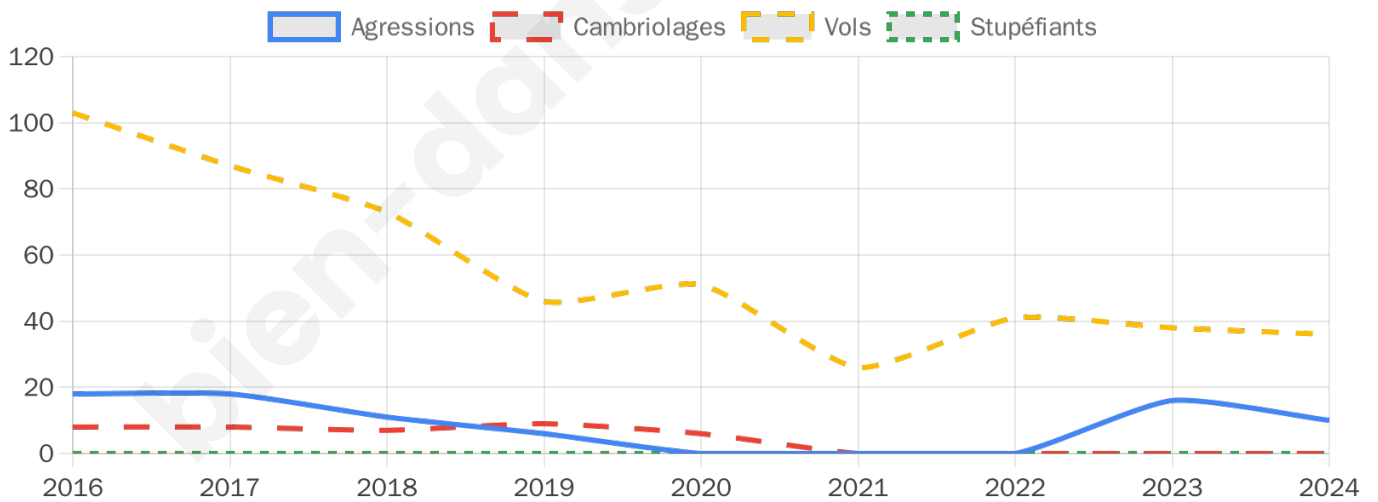

1 655 inscrits

Participation : 78.43%

Votes blancs : 2.23%

Votes nuls : 0.46%

Second tour

	Emmanuel MACRON	53,67 %
	Marine LE PEN	46,33 %

1 655 inscrits

Participation : 73.23%

Votes blancs : 6.68%

Votes nuls : 2.31%

Sécurité

Agressions physiques / sexuelles

10

Cambriolages

0

Vols / dégradations

36

Stupéfiants

0

Evolution du nombre d'infractions

Pour comparer

(en proportion du nombre d'habitants)

Sources : Bases statistiques communale, départementale et régionale de la délinquance enregistrée par la police et la gendarmerie nationales selon les dernières parutions officielles de 2025 portant sur l'année 2024 ([data.gouv](https://data.gouv.fr)).