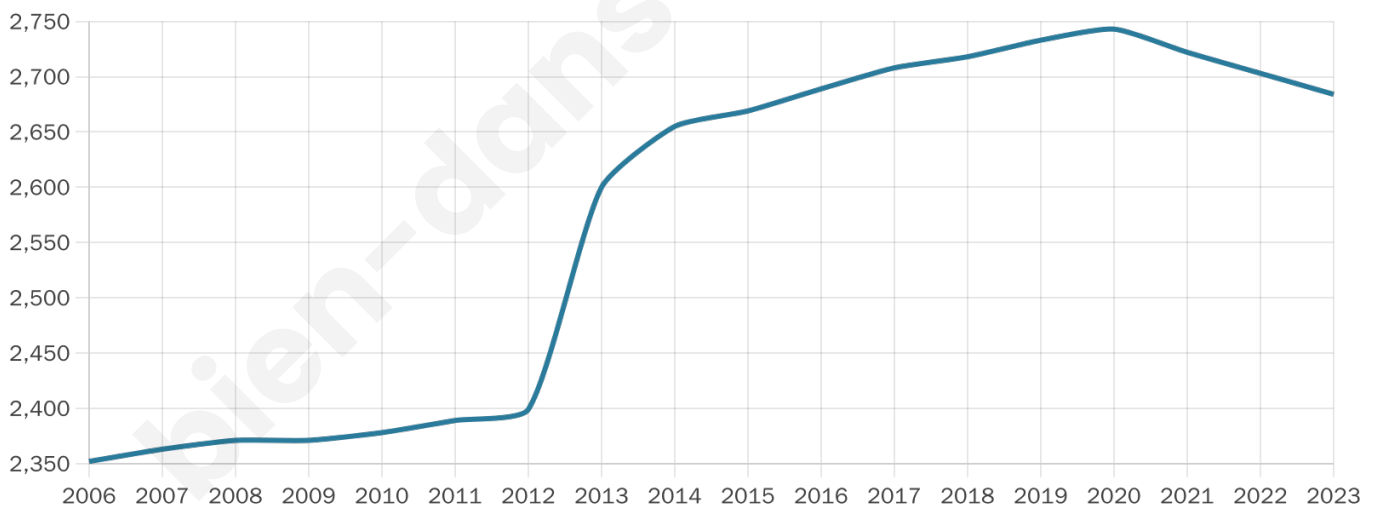

Version web

Ville de Bernes-sur-Oise

Présenté par

BIEN dans
ma **VILLE** 

Sommaire

Situation géographique	3
Statistiques sur la population	4
Evolution du nombre d'habitants	4
Tranche d'âge	5
0-14 ans	5
15-29 ans	5
30-44 ans	5
45-59 ans	5
60-74 ans	5
75-89 ans	5
90 ans et +	5
Activité professionnelle	5
Agriculteurs	5
Artisans, Commerçants	5
Cadres et sup.	5
Professions intermédiaires	5
Employé	5
Ouvrier	5
Retraité	5
Autres	5
Niveau de diplôme	6
Sans diplôme ou CEP	6
Brevet, BEPC, DNB	6
CAP-BEP ou équivalent	6
BAC ou équivalent	6
BAC+2	6
BAC+3 ou +4	6
BAC+5 ou plus	6
Composition des ménages	6
Couple sans enfant	6
Couple avec enfant(s)	6
Famille monoparentale	6
Colocation / Autre	6
Personnes seules	6
Profil électoraux	7
Premier tour	7
Sécurité	8
Evolution du nombre d'infractions	8
Pour comparer	9
Services à la population	10
Commerce	10
Éducation	10
Villes autour de Bernes-sur-Oise	12
Avis sur la ville de Bernes-sur-Oise	13
Moyenne par critère	13
Villes autour de Bernes-sur-Oise	13
Répartition des avis par note	13
Répartition des avis par note	13

Age moyen

35 ans

Pop active

48.1%

Taux chômage

6.3%

Pop densité

537 h/km²

Revenu moyen

24 210 €/an

Evolution du nombre d'habitants

Sources : Institut national de la statistique et des études économiques (insee) selon Les dernières parutions officielles de 2024 portant sur les années 2020, 2021 et 2022.