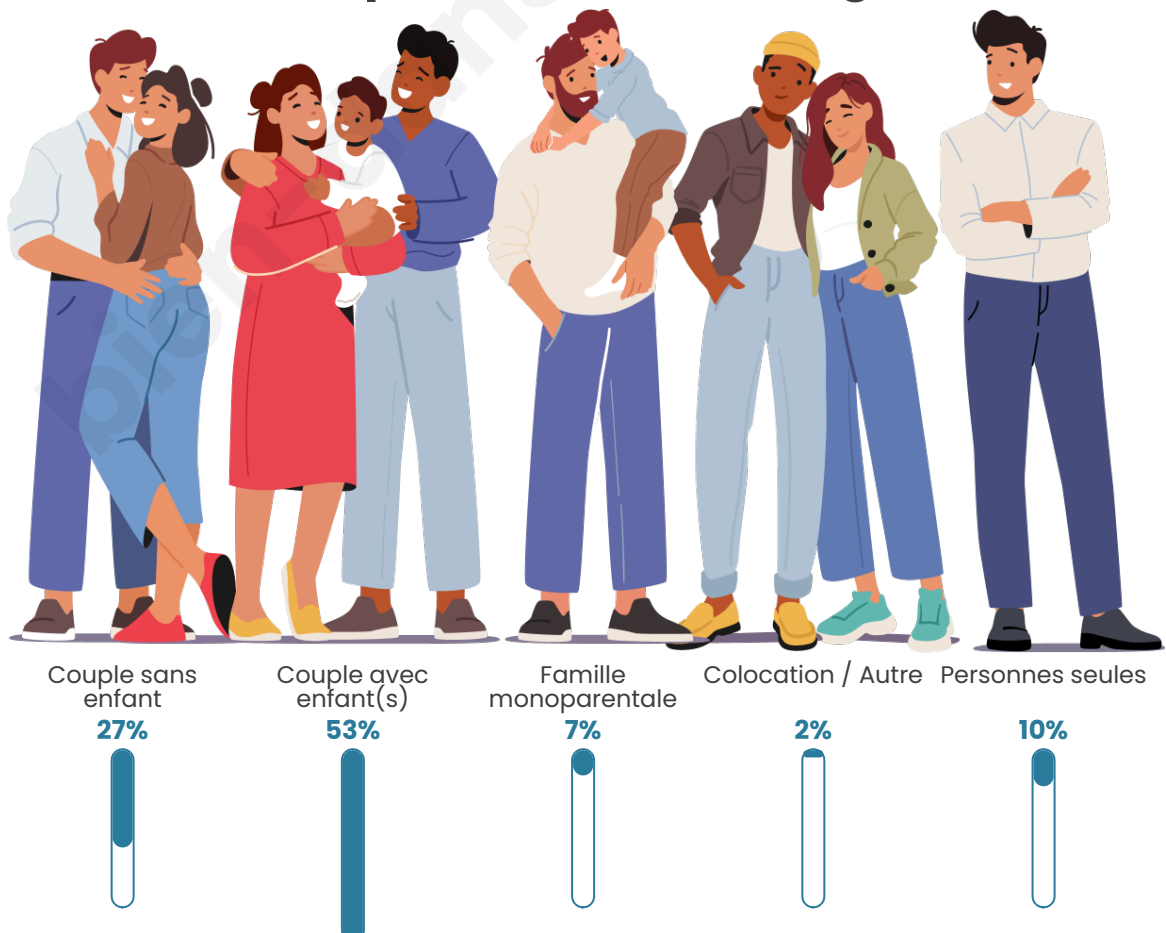

Tranche d'âge

Activité professionnelle

Niveau de diplôme

Composition des ménages

Profils électoraux

Premier tour

	Jean-Luc MÉLENCHON	27.47 %
	Marine LE PEN	26.52 %
	Emmanuel MACRON	24.54 %
	Éric ZEMMOUR	5.78 %
	Valérie PÉCRESSÉ	3.80 %
	Yannick JADOT	2.85 %
	Fabien ROUSSEL	2.69 %
	Nicolas DUPONT- AIGNAN	2.06 %
	Jean LASSALLE	1.35 %
	Anne HIDALGO	1.35 %
	Nathalie ARTHAUD	0.79 %
	Philippe POUTOU	0.79 %