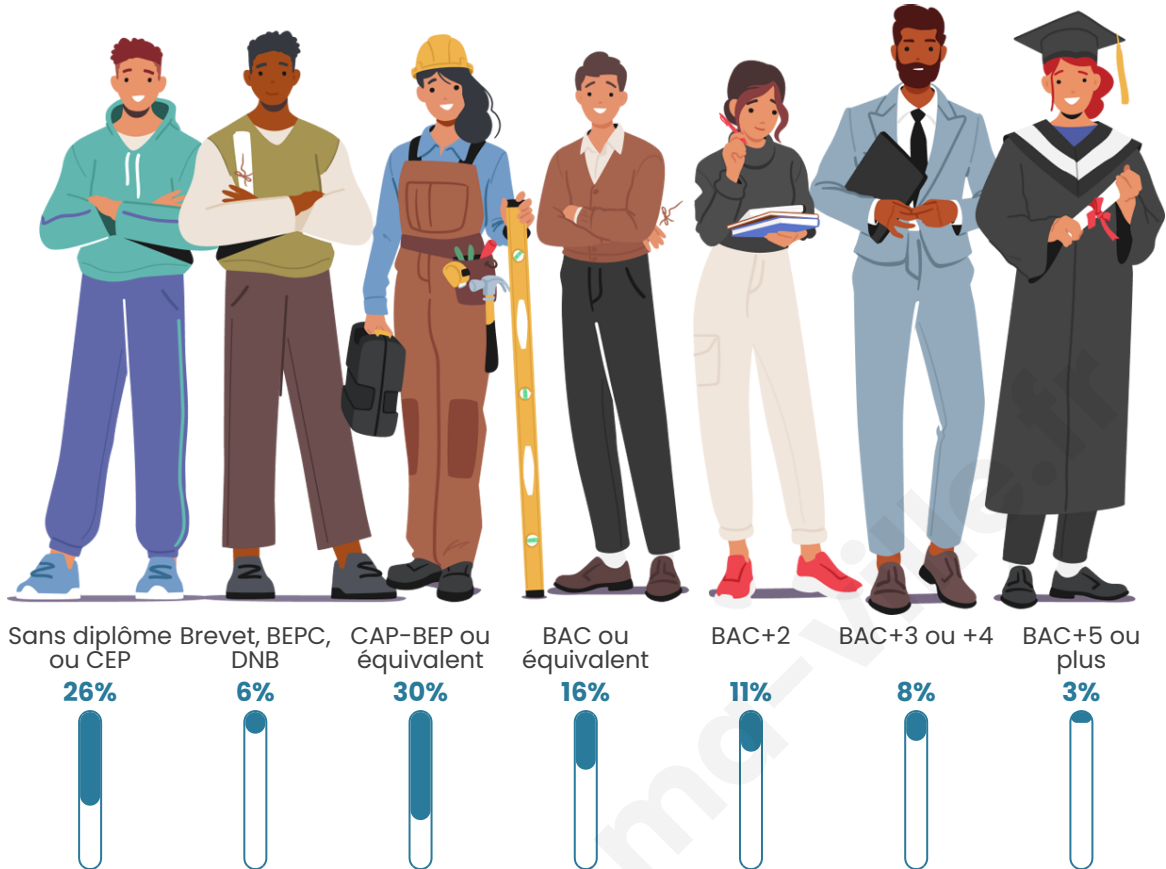

Age moyen

35 ans

Pop active

48.1%

Taux chômage

6.3%

Pop densité

537 h/km²

Tranche d'âge

Activité professionnelle

Niveau de diplôme

Composition des ménages

Profils électoraux

Premier tour

	Jean-Luc MÉLENCHON	27.47 %
	Marine LE PEN	26.52 %
	Emmanuel MACRON	24.54 %
	Éric ZEMMOUR	5.78 %
	Valérie PÉCRESSÉ	3.80 %
	Yannick JADOT	2.85 %
	Fabien ROUSSEL	2.69 %
	Nicolas DUPONT- AIGNAN	2.06 %
	Jean LASSALLE	1.35 %
	Anne HIDALGO	1.35 %
	Nathalie ARTHAUD	0.79 %
	Philippe POUTOU	0.79 %