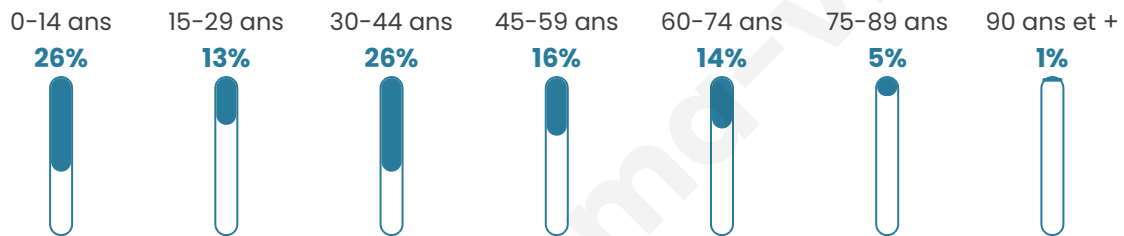

Version web

Ville de Bernes

Présenté par

BIEN dans
ma **VILLE** 

Sommaire

Situation géographique	3
Statistiques sur la population	4
Evolution du nombre d'habitants	4
Tranche d'âge	5
0-14 ans	5
15-29 ans	5
30-44 ans	5
45-59 ans	5
60-74 ans	5
75-89 ans	5
90 ans et +	5
Activité professionnelle	5
Agriculteurs	5
Artisans, Commerçants	5
Cadres et sup.	5
Professions intermédiaires	5
Employé	5
Ouvrier	5
Retraité	5
Autres	5
Niveau de diplôme	6
Sans diplôme ou CEP	6
Brevet, BEPC, DNB	6
CAP-BEP ou équivalent	6
BAC ou équivalent	6
BAC+2	6
BAC+3 ou +4	6
BAC+5 ou plus	6
Composition des ménages	6
Couple sans enfant	6
Couple avec enfant(s)	6
Famille monoparentale	6
Colocation / Autre	6
Personnes seules	6
Profils électoraux	7
Premier tour	7
Sécurité	8
Evolution du nombre d'infractions	8
Pour comparer	9
Services à la population	10
Commerce	10
Éducation	10
Villes autour de Bernes	11

36 ans

Pop active

49.9%

Taux chômage

9%

Pop densité

50 h/km²

Revenu moyen

21 910 €/an

Evolution du nombre d'habitants

Sources : Institut national de la statistique et des études économiques (insee) selon Les dernières parutions officielles de 2024 portant sur les années 2020, 2021 et 2022.

Tranche d'âge

Activité professionnelle

Niveau de diplôme

Composition des ménages

Profils électoraux

Premier tour

	Marine LE PEN	47.03 %
	Emmanuel MACRON	23.29 %
	Jean-Luc MÉLENCHON	16.44 %
	Éric ZEMMOUR	6.39 %
	Yannick JADOT	2.28 %
	Fabien ROUSSEL	1.37 %
	Jean LASSALLE	1.37 %
	Valérie PÉCRESSÉ	0.91 %
	Anne HIDALGO	0.46 %
	Nicolas DUPONT-AIGNAN	0.46 %
	Nathalie ARTHAUD	0.00 %
	Philippe POUTOU	0.00 %