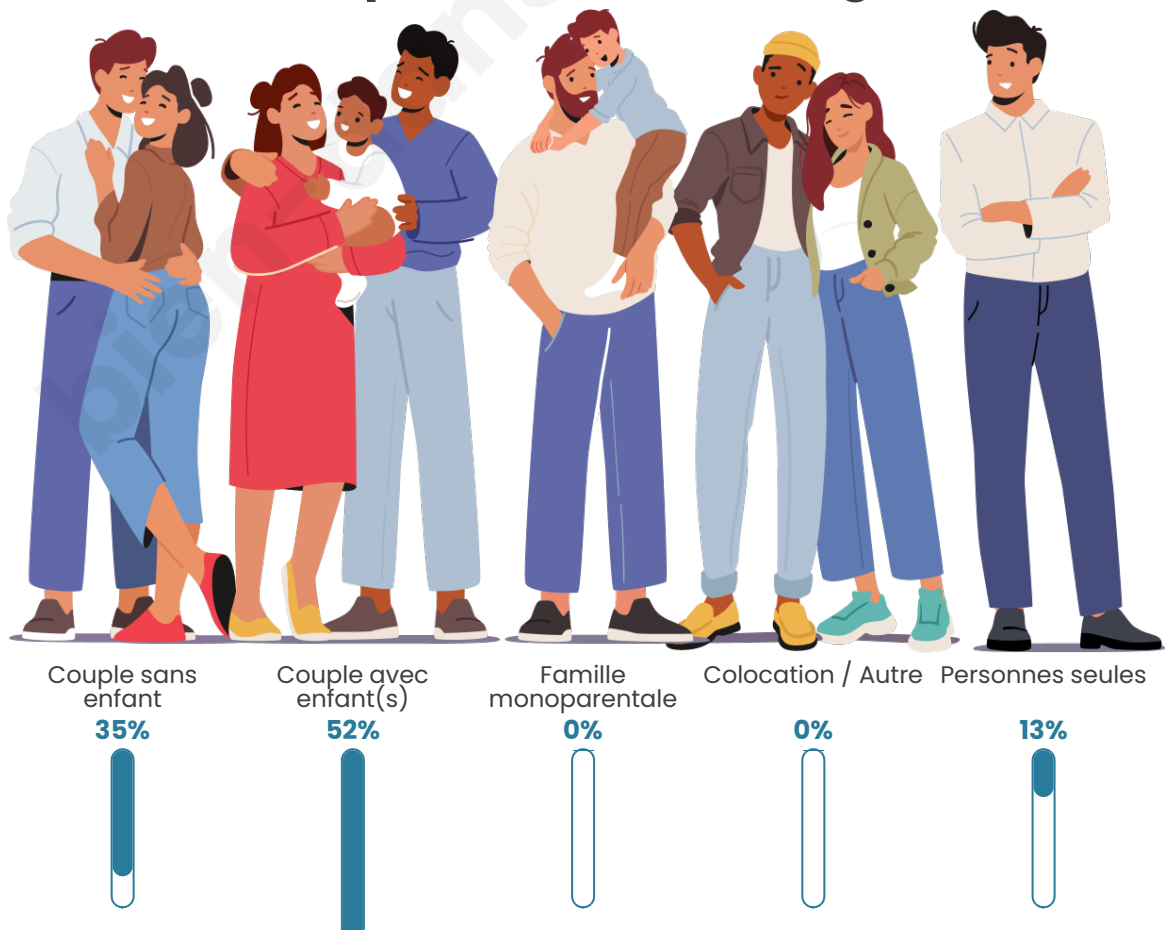

Tranche d'âge

Activité professionnelle

Niveau de diplôme

Composition des ménages

Profils électoraux

Premier tour

	Marine LE PEN	47.03 %
	Emmanuel MACRON	23.29 %
	Jean-Luc MÉLENCHON	16.44 %
	Éric ZEMMOUR	6.39 %
	Yannick JADOT	2.28 %
	Fabien ROUSSEL	1.37 %
	Jean LASSALLE	1.37 %
	Valérie PÉCRESSÉ	0.91 %
	Anne HIDALGO	0.46 %
	Nicolas DUPONT-AIGNAN	0.46 %
	Nathalie ARTHAUD	0.00 %
	Philippe POUTOU	0.00 %