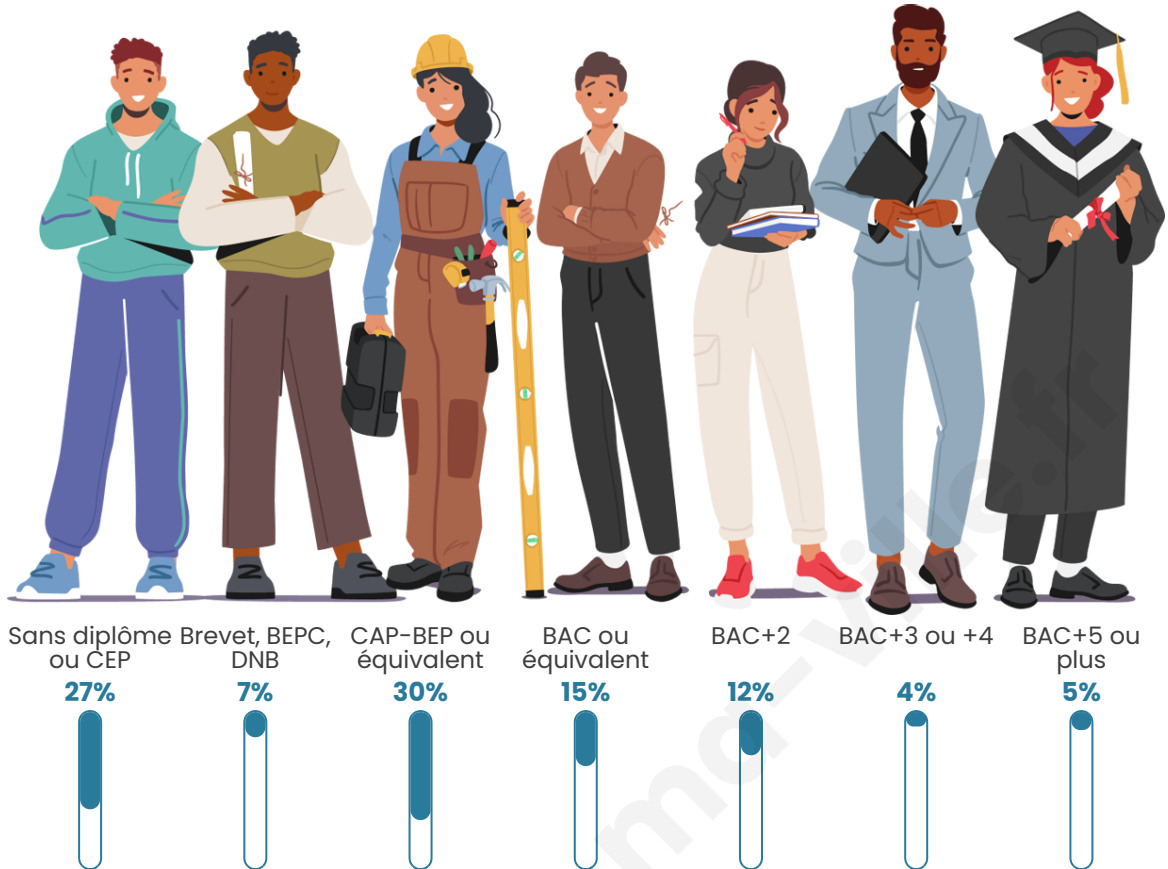

Tranche d'âge

Activité professionnelle

Niveau de diplôme

Composition des ménages

Profils électoraux

Premier tour

	Marine LE PEN	47.03 %
	Emmanuel MACRON	23.29 %
	Jean-Luc MÉLENCHON	16.44 %
	Éric ZEMMOUR	6.39 %
	Yannick JADOT	2.28 %
	Fabien ROUSSEL	1.37 %
	Jean LASSALLE	1.37 %
	Valérie PÉCRESSÉ	0.91 %
	Anne HIDALGO	0.46 %
	Nicolas DUPONT-AIGNAN	0.46 %
	Nathalie ARTHAUD	0.00 %
	Philippe POUTOU	0.00 %