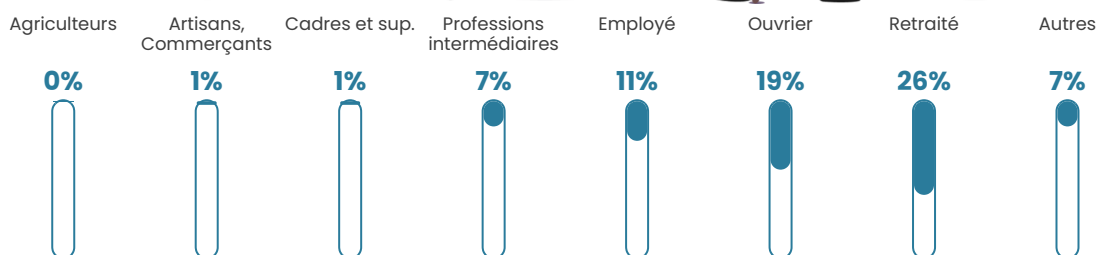

36 ans

Pop active

49.9%

Taux chômage

9%

Pop densité

50 h/km²

Revenu moyen

21 910 €/an

Evolution du nombre d'habitants

Sources : Institut national de la statistique et des études économiques (insee) selon Les dernières parutions officielles de 2024 portant sur les années 2020, 2021 et 2022.

Tranche d'âge

Activité professionnelle

Niveau de diplôme

Composition des ménages

Profils électoraux

Premier tour

	Marine LE PEN	47.03 %
	Emmanuel MACRON	23.29 %
	Jean-Luc MÉLENCHON	16.44 %
	Éric ZEMMOUR	6.39 %
	Yannick JADOT	2.28 %
	Fabien ROUSSEL	1.37 %
	Jean LASSALLE	1.37 %
	Valérie PÉCRESSÉ	0.91 %
	Anne HIDALGO	0.46 %
	Nicolas DUPONT-AIGNAN	0.46 %
	Nathalie ARTHAUD	0.00 %
	Philippe POUTOU	0.00 %