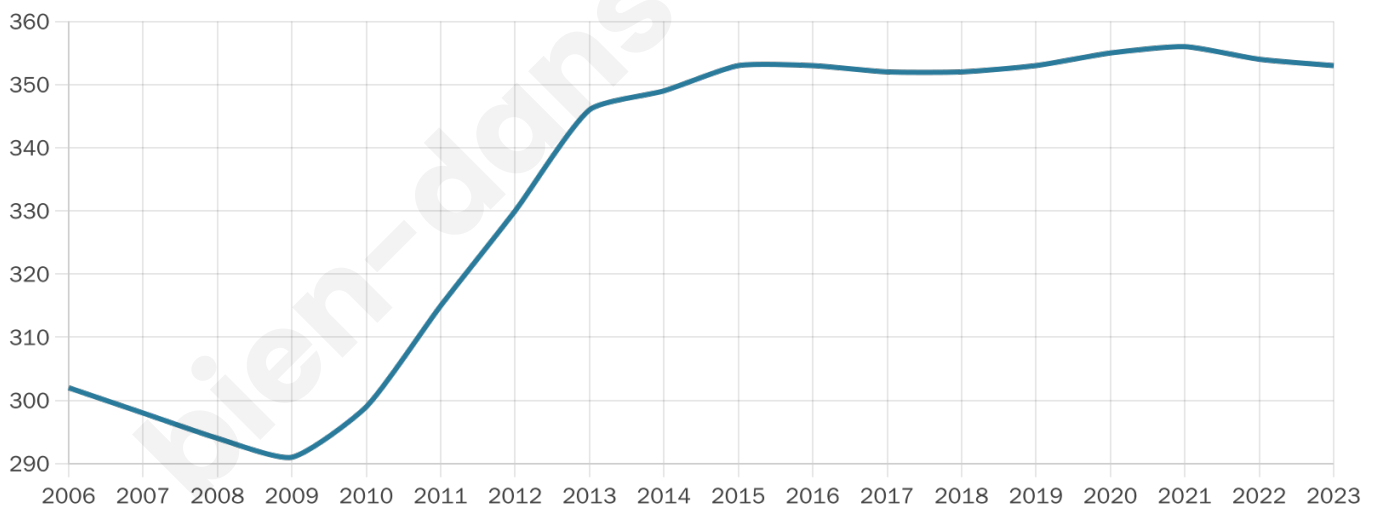

Version web

Ville de Bernes

Présenté par

BIEN dans
ma **VILLE** 

Sommaire

Situation géographique	3
Statistiques sur la population	4
Evolution du nombre d'habitants	4
Tranche d'âge	5
0-14 ans	5
15-29 ans	5
30-44 ans	5
45-59 ans	5
60-74 ans	5
75-89 ans	5
90 ans et +	5
Activité professionnelle	5
Agriculteurs	5
Artisans, Commerçants	5
Cadres et sup.	5
Professions intermédiaires	5
Employé	5
Ouvrier	5
Retraité	5
Autres	5
Niveau de diplôme	6
Sans diplôme ou CEP	6
Brevet, BEPC, DNB	6
CAP-BEP ou équivalent	6
BAC ou équivalent	6
BAC+2	6
BAC+3 ou +4	6
BAC+5 ou plus	6
Composition des ménages	6
Couple sans enfant	6
Couple avec enfant(s)	6
Famille monoparentale	6
Colocation / Autre	6
Personnes seules	6
Profils électoraux	7
Premier tour	7
Sécurité	8
Evolution du nombre d'infractions	8
Pour comparer	9
Services à la population	10
Commerce	10
Éducation	10
Villes autour de Bernes	11

36 ans

Pop active

49.9%

Taux chômage

9%

Pop densité

50 h/km²

Revenu moyen

21 910 €/an

Evolution du nombre d'habitants

Sources : Institut national de la statistique et des études économiques (insee) selon Les dernières parutions officielles de 2024 portant sur les années 2020, 2021 et 2022.