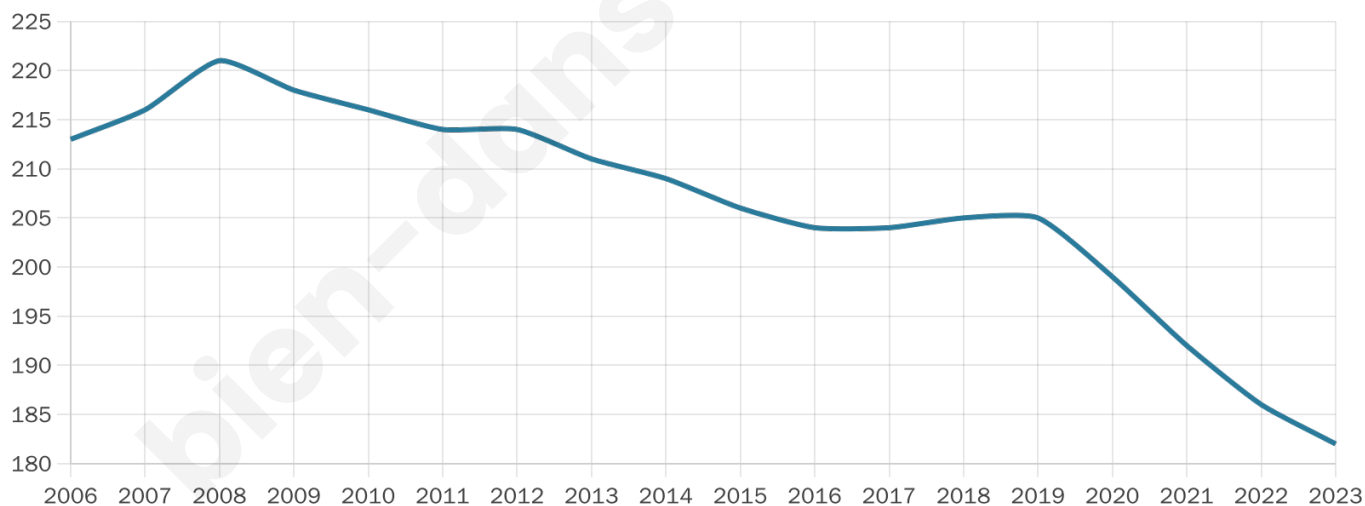

Version web

Ville de Bernède

Présenté par

BIEN dans
ma **VILLE** 

Sommaire

Situation géographique	3
Statistiques sur la population	4
Evolution du nombre d'habitants	4
Tranche d'âge	5
0-14 ans	5
15-29 ans	5
30-44 ans	5
45-59 ans	5
60-74 ans	5
75-89 ans	5
90 ans et +	5
Activité professionnelle	5
Agriculteurs	5
Artisans, Commerçants	5
Cadres et sup.	5
Professions intermédiaires	5
Employé	5
Ouvrier	5
Retraité	5
Autres	5
Niveau de diplôme	6
Sans diplôme ou CEP	6
Brevet, BEPC, DNB	6
CAP-BEP ou équivalent	6
BAC ou équivalent	6
BAC+2	6
BAC+3 ou +4	6
BAC+5 ou plus	6
Composition des ménages	6
Couple sans enfant	6
Couple avec enfant(s)	6
Famille monoparentale	6
Colocation / Autre	6
Personnes seules	6
Profils électoraux	7
Premier tour	7
Sécurité	9
Evolution du nombre d'infractions	9
Pour comparer	10
Services à la population	11
Commerce	11
Éducation	11
Villes autour de Bernède	13

52 ans

Pop active

40.7%

Taux chômage

5.9%

Pop densité

23 h/km²

Revenu moyen

23 020 €/an

Evolution du nombre d'habitants

Sources : Institut national de la statistique et des études économiques (insee) selon Les dernières parutions officielles de 2024 portant sur les années 2020, 2021 et 2022.