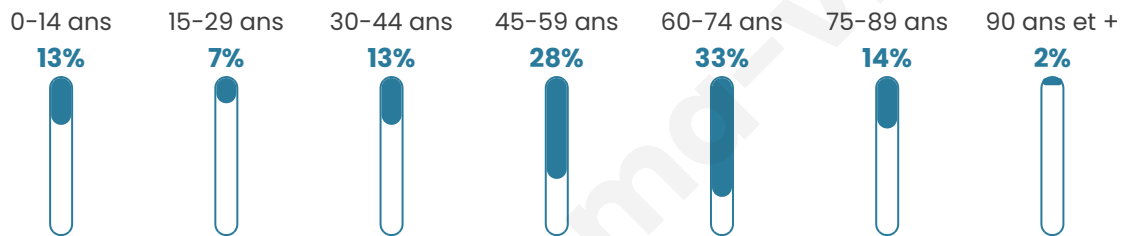

Version web

Ville de Bernède

Présenté par

BIEN dans
ma **VILLE** 

Sommaire

Situation géographique	3
Statistiques sur la population	4
Evolution du nombre d'habitants	4
Tranche d'âge	5
0-14 ans	5
15-29 ans	5
30-44 ans	5
45-59 ans	5
60-74 ans	5
75-89 ans	5
90 ans et +	5
Activité professionnelle	5
Agriculteurs	5
Artisans, Commerçants	5
Cadres et sup.	5
Professions intermédiaires	5
Employé	5
Ouvrier	5
Retraité	5
Autres	5
Niveau de diplôme	6
Sans diplôme ou CEP	6
Brevet, BEPC, DNB	6
CAP-BEP ou équivalent	6
BAC ou équivalent	6
BAC+2	6
BAC+3 ou +4	6
BAC+5 ou plus	6
Composition des ménages	6
Couple sans enfant	6
Couple avec enfant(s)	6
Famille monoparentale	6
Colocation / Autre	6
Personnes seules	6
Profils électoraux	7
Premier tour	7
Sécurité	9
Evolution du nombre d'infractions	9
Pour comparer	10
Services à la population	11
Commerce	11
Éducation	11
Villes autour de Bernède	13

52 ans

Pop active

40.7%

Taux chômage

5.9%

Pop densité

23 h/km²

Revenu moyen

23 020 €/an

Evolution du nombre d'habitants

Sources : Institut national de la statistique et des études économiques (insee) selon Les dernières parutions officielles de 2024 portant sur les années 2020, 2021 et 2022.

Tranche d'âge

Activité professionnelle

Niveau de diplôme

Composition des ménages

Profils électoraux

Premier tour

	Emmanuel MACRON	26.81 %
	Marine LE PEN	22.46 %
	Jean LASSALLE	14.49 %
	Jean-Luc MÉLENCHON	10.14 %
	Éric ZEMMOUR	5.07 %
	Valérie PÉCRESSÉ	5.07 %
	Anne HIDALGO	4.35 %
	Yannick JADOT	3.62 %
	Fabien ROUSSEL	2.90 %
	Nicolas DUPONT- AIGNAN	2.90 %
	Philippe POUTOU	2.17 %
	Nathalie ARTHAUD	0.00 %