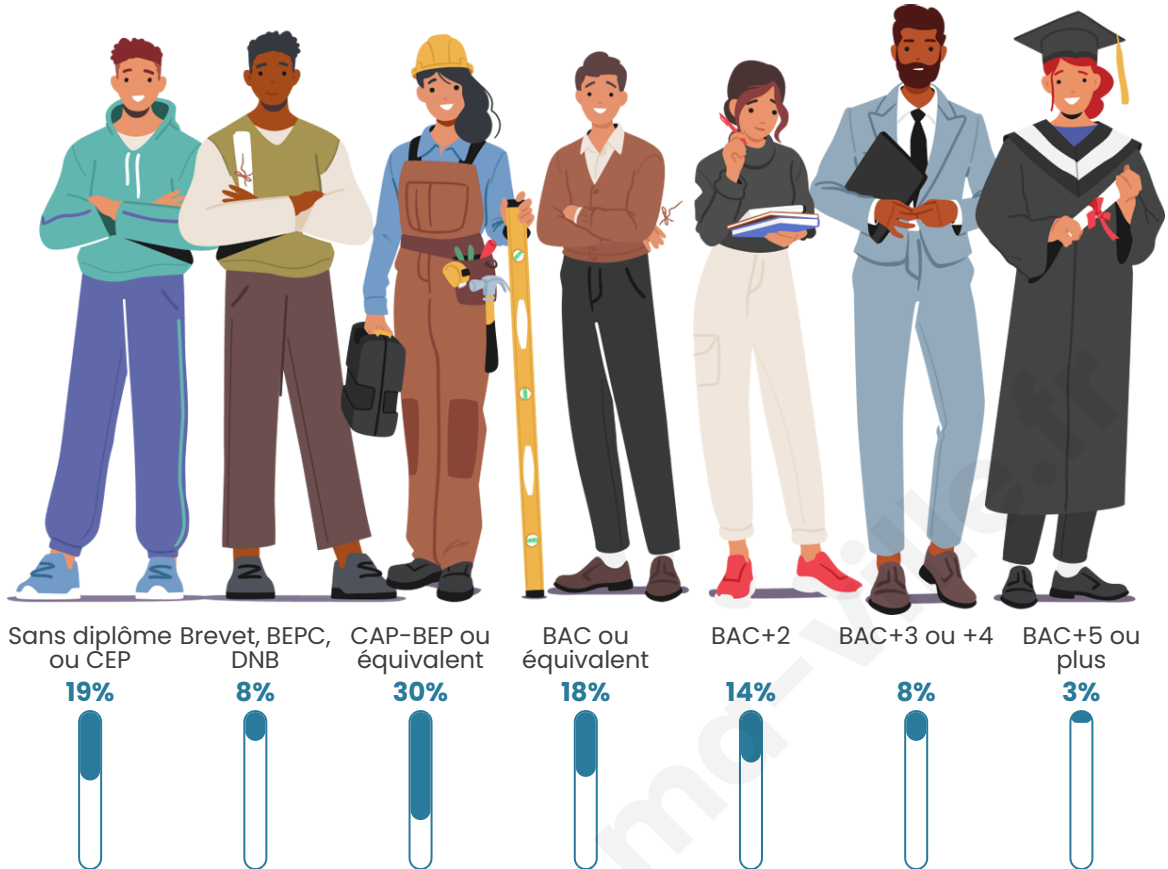

Tranche d'âge

Activité professionnelle

Niveau de diplôme

Composition des ménages

Profils électoraux

Premier tour

	Emmanuel MACRON	26.81 %
	Marine LE PEN	22.46 %
	Jean LASSALLE	14.49 %
	Jean-Luc MÉLENCHON	10.14 %
	Éric ZEMMOUR	5.07 %
	Valérie PÉCRESSÉ	5.07 %
	Anne HIDALGO	4.35 %
	Yannick JADOT	3.62 %
	Fabien ROUSSEL	2.90 %
	Nicolas DUPONT- AIGNAN	2.90 %
	Philippe POUTOU	2.17 %
	Nathalie ARTHAUD	0.00 %