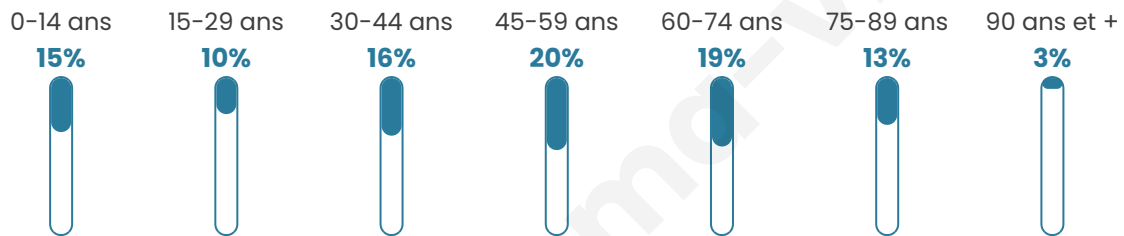

# Statistiques sur la population

Nombre d'habitants

**770**

Age moyen

**48 ans**

Pop active

**44.8%**

Taux chômage

**7.4%**

Pop densité

**32 h/km<sup>2</sup>**

Revenu moyen

**21 340 €/an**

## Evolution du nombre d'habitants

Sources : Institut national de la statistique et des études économiques (insee) selon Les dernières parutions officielles de 2024 portant sur les années 2020, 2021 et 2022.

## Tranche d'âge