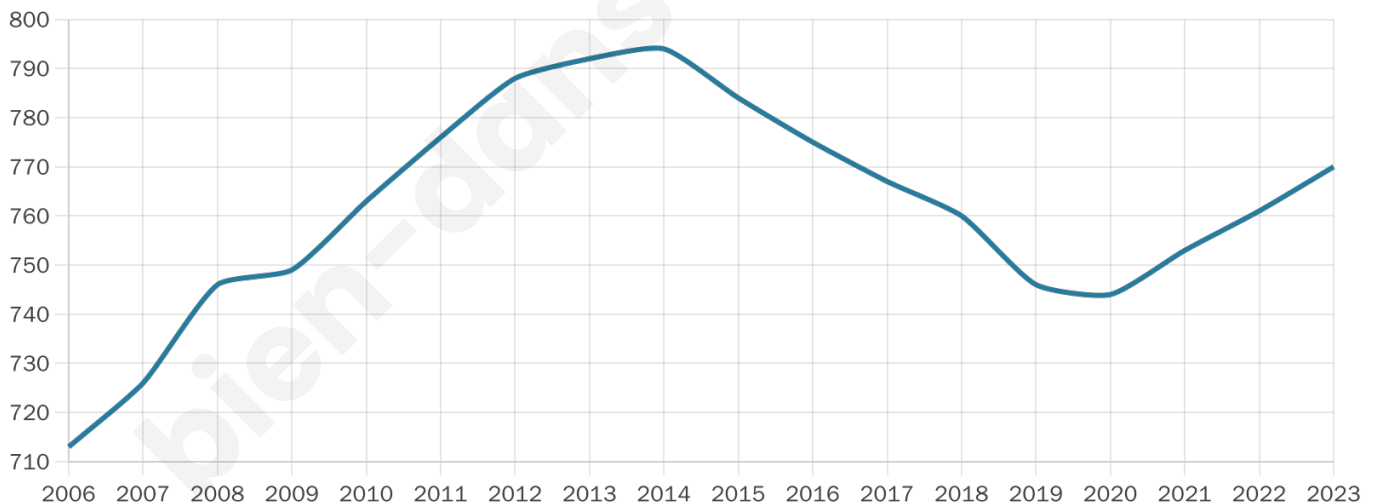

# Statistiques sur la population

Nombre d'habitants

**770**

Age moyen

**48 ans**

Pop active

**44.8%**

Taux chômage

**7.4%**

Pop densité

**32 h/km<sup>2</sup>**

Revenu moyen

**21 340 €/an**

## Evolution du nombre d'habitants

Sources : Institut national de la statistique et des études économiques (insee) selon Les dernières parutions officielles de 2024 portant sur les années 2020, 2021 et 2022.