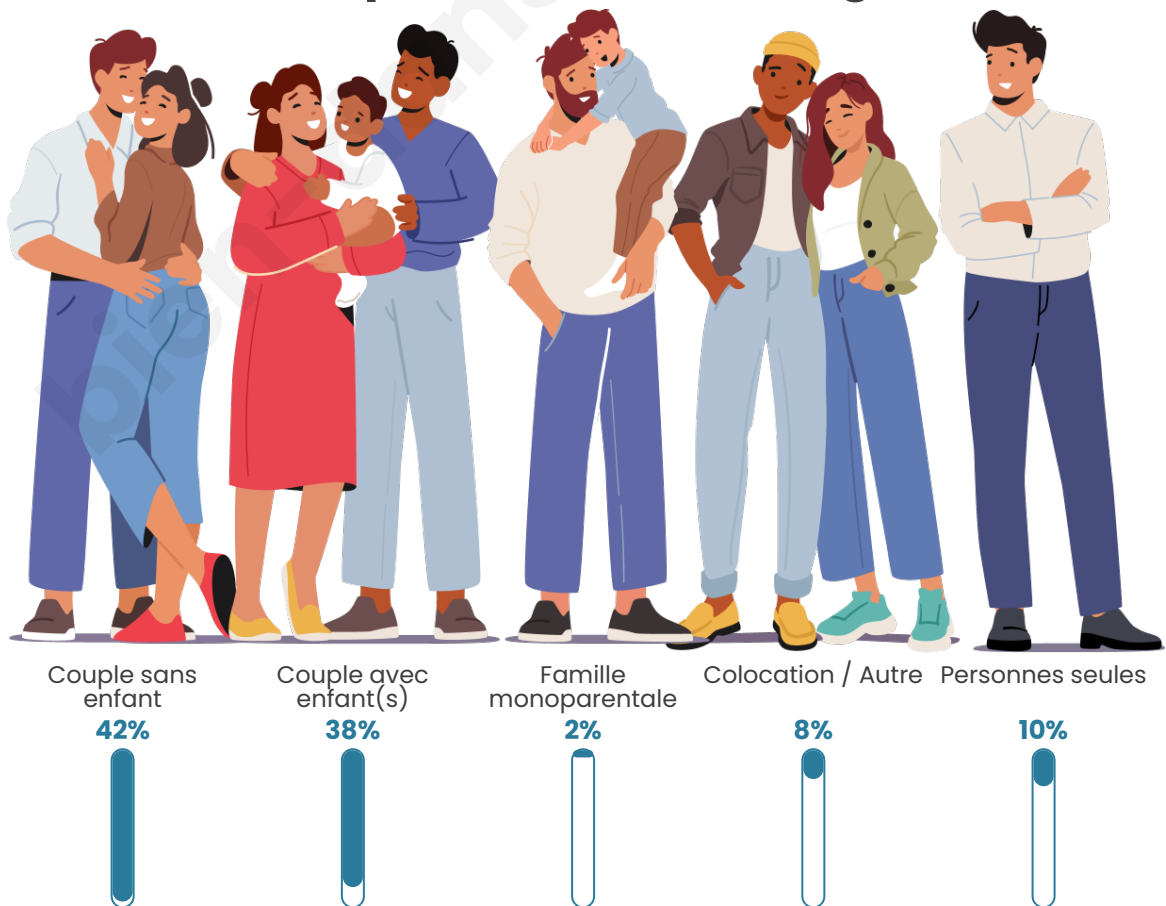

Tranche d'âge

Activité professionnelle

Niveau de diplôme

Composition des ménages

Profils électoraux

Premier tour

	Emmanuel MACRON	33.00 %
	Marine LE PEN	22.25 %
	Jean LASSALLE	13.25 %
	Jean-Luc MÉLENCHON	10.00 %
	Éric ZEMMOUR	7.25 %
	Valérie PÉCRESSÉ	4.50 %
	Yannick JADOT	4.25 %
	Fabien ROUSSEL	2.50 %
	Nicolas DUPONT- AIGNAN	1.25 %
	Anne HIDALGO	1.00 %
	Philippe POUTOU	0.75 %
	Nathalie ARTHAUD	0.00 %