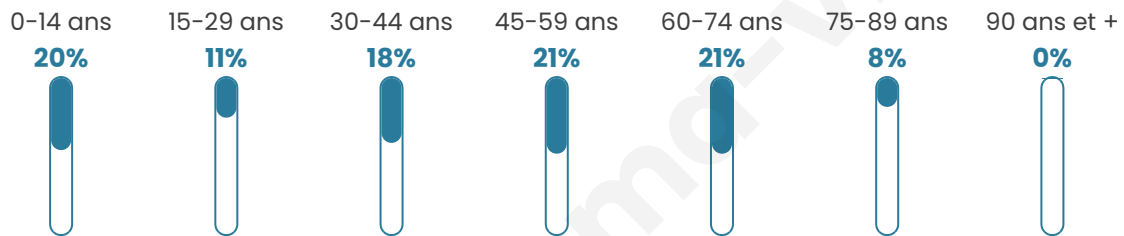

587

Age moyen

43 ans

Pop active

46.7%

Taux chômage

4.1%

Pop densité

196 h/km²

Revenu moyen

26 770 €/an

Evolution du nombre d'habitants

Sources : Institut national de la statistique et des études économiques (insee) selon Les dernières parutions officielles de 2024 portant sur les années 2020, 2021 et 2022.

Tranche d'âge

Activité professionnelle

Niveau de diplôme

Composition des ménages

Profils électoraux

Premier tour

	Emmanuel MACRON	33.00 %
	Marine LE PEN	22.25 %
	Jean LASSALLE	13.25 %
	Jean-Luc MÉLENCHON	10.00 %
	Éric ZEMMOUR	7.25 %
	Valérie PÉCRESSÉ	4.50 %
	Yannick JADOT	4.25 %
	Fabien ROUSSEL	2.50 %
	Nicolas DUPONT- AIGNAN	1.25 %
	Anne HIDALGO	1.00 %
	Philippe POUTOU	0.75 %
	Nathalie ARTHAUD	0.00 %