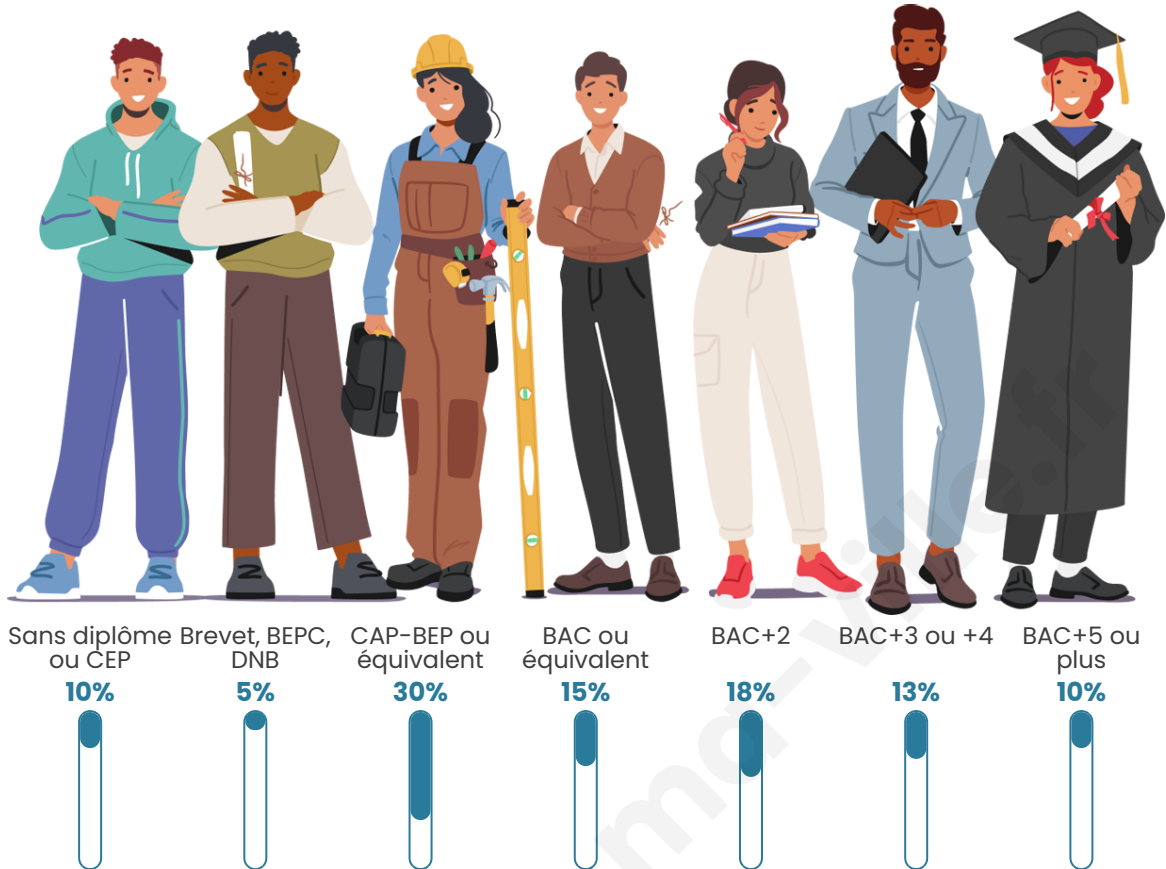

587

Age moyen

43 ans

Pop active

46.7%

Taux chômage

4.1%

Pop densité

Tranche d'âge

Activité professionnelle

Niveau de diplôme

Composition des ménages

Profils électoraux

Premier tour

	Emmanuel MACRON	33.00 %
	Marine LE PEN	22.25 %
	Jean LASSALLE	13.25 %
	Jean-Luc MÉLENCHON	10.00 %
	Éric ZEMMOUR	7.25 %
	Valérie PÉCRESSÉ	4.50 %
	Yannick JADOT	4.25 %
	Fabien ROUSSEL	2.50 %
	Nicolas DUPONT- AIGNAN	1.25 %
	Anne HIDALGO	1.00 %
	Philippe POUTOU	0.75 %
	Nathalie ARTHAUD	0.00 %