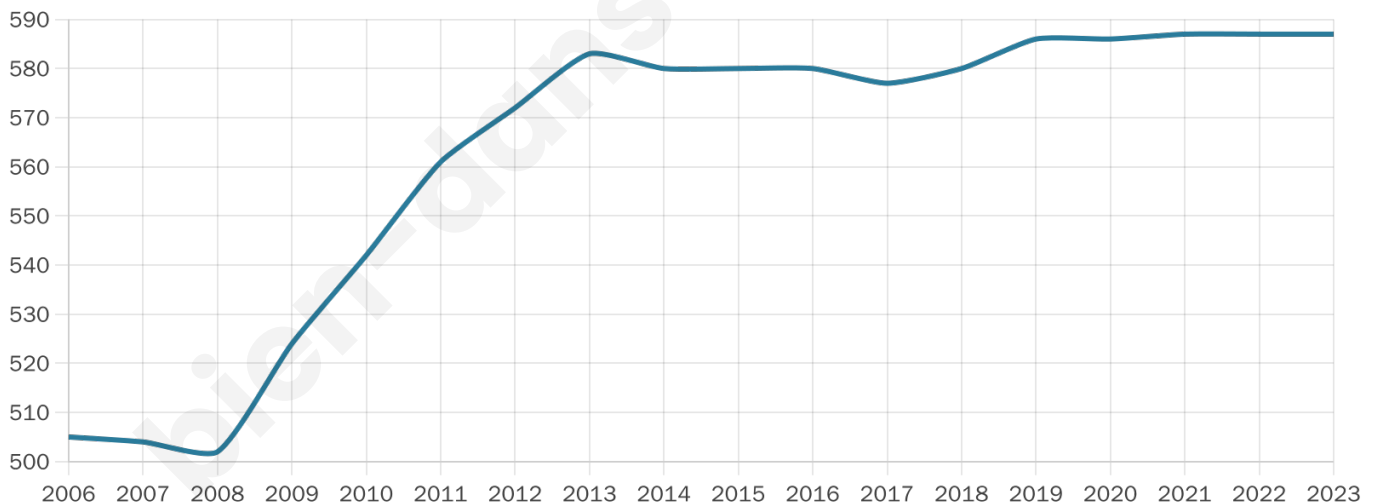

587

Age moyen

43 ans

Pop active

46.7%

Taux chômage

4.1%

Pop densité

196 h/km²

Revenu moyen

26 770 €/an

Evolution du nombre d'habitants

Sources : Institut national de la statistique et des études économiques (insee) selon Les dernières parutions officielles de 2024 portant sur les années 2020, 2021 et 2022.