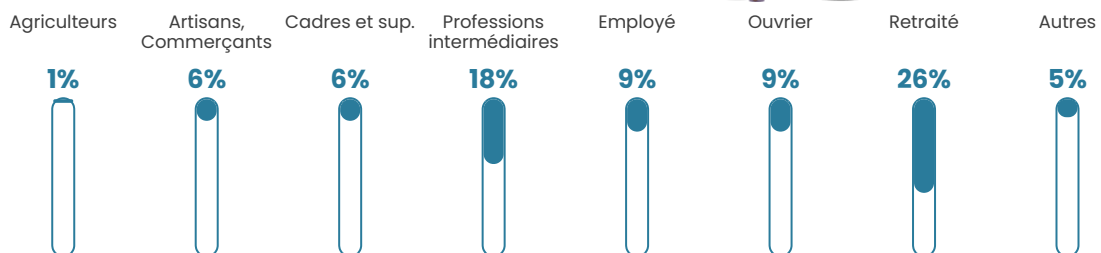

196 h/km²

Revenu moyen

26 770 €/an

Evolution du nombre d'habitants

Sources : Institut national de la statistique et des études économiques (insee) selon Les dernières parutions officielles de 2024 portant sur les années 2020, 2021 et 2022.

Tranche d'âge

Activité professionnelle

Niveau de diplôme

Composition des ménages

Profils électoraux

Premier tour

	Emmanuel MACRON	33.00 %
	Marine LE PEN	22.25 %
	Jean LASSALLE	13.25 %
	Jean-Luc MÉLENCHON	10.00 %
	Éric ZEMMOUR	7.25 %
	Valérie PÉCRESSÉ	4.50 %
	Yannick JADOT	4.25 %
	Fabien ROUSSEL	2.50 %
	Nicolas DUPONT- AIGNAN	1.25 %
	Anne HIDALGO	1.00 %
	Philippe POUTOU	0.75 %
	Nathalie ARTHAUD	0.00 %