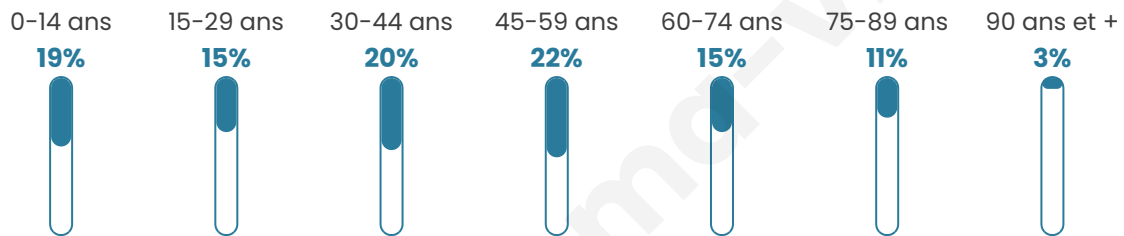

# Statistiques sur la population

Nombre d'habitants

**164**

Age moyen

**43 ans**

Pop active

**44.5%**

Taux chômage

**7.6%**

Pop densité

**33 h/km<sup>2</sup>**

Revenu moyen

**25 250 €/an**

## Evolution du nombre d'habitants

Sources : Institut national de la statistique et des études économiques (insee) selon Les dernières parutions officielles de 2024 portant sur les années 2020, 2021 et 2022.

## Tranche d'âge