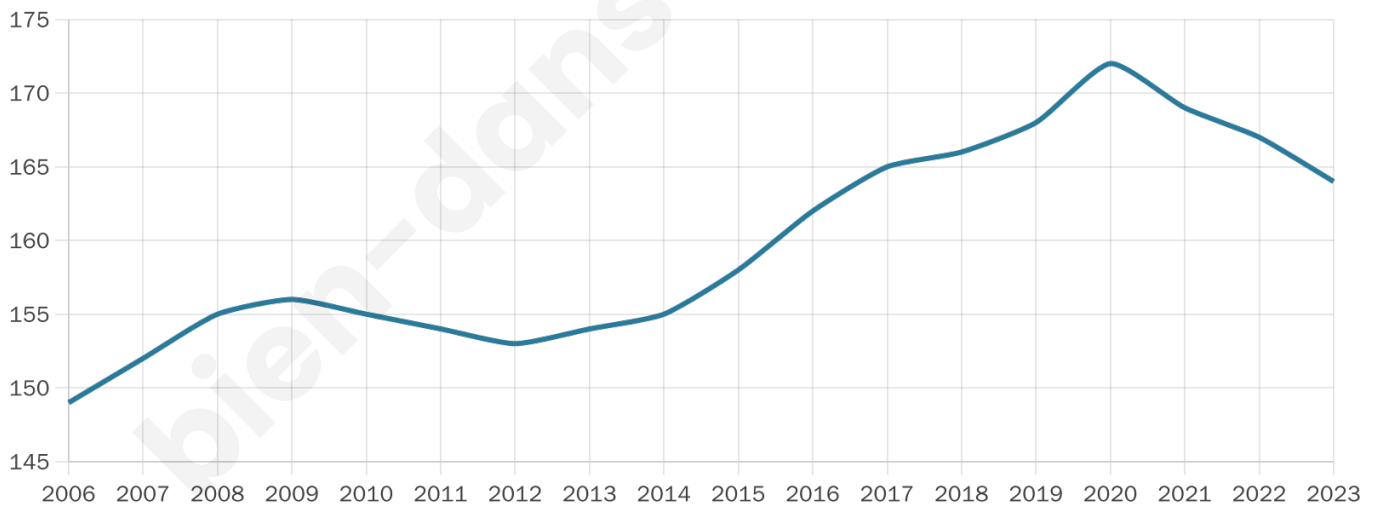

# Statistiques sur la population

Nombre d'habitants

**164**

Age moyen

**43 ans**

Pop active

**44.5%**

Taux chômage

**7.6%**

Pop densité

**33 h/km<sup>2</sup>**

Revenu moyen

**25 250 €/an**

## Evolution du nombre d'habitants

Sources : Institut national de la statistique et des études économiques (insee) selon Les dernières parutions officielles de 2024 portant sur les années 2020, 2021 et 2022.