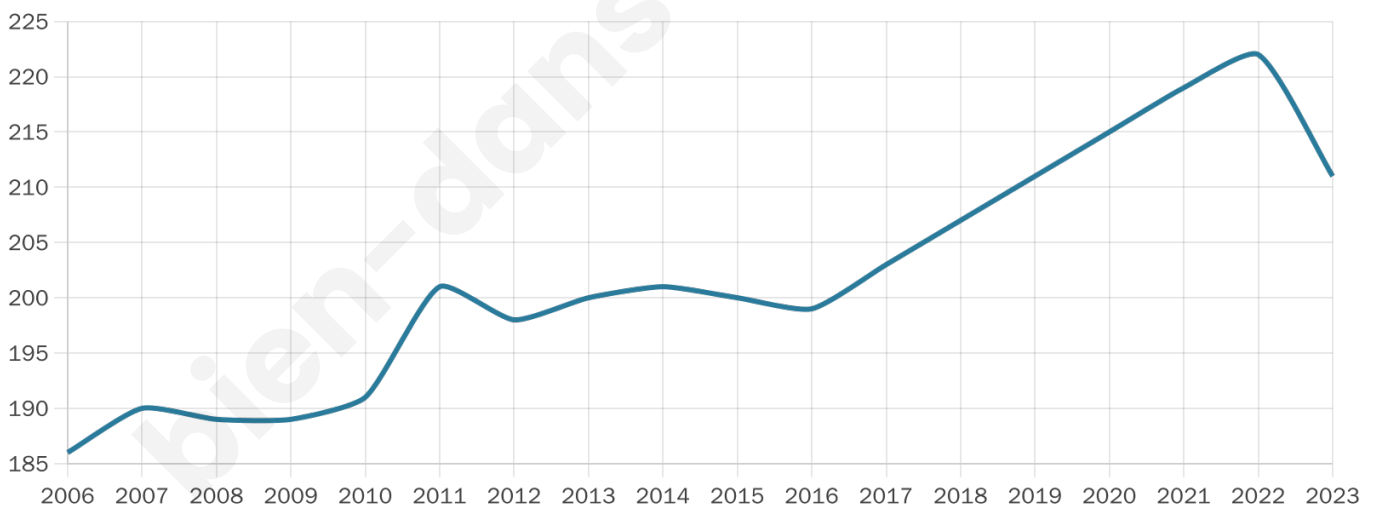

# Statistiques sur la population

Nombre d'habitants

**211**

Age moyen

**48 ans**

Pop active

**41.7%**

Taux chômage

**11.6%**

Pop densité

**19 h/km<sup>2</sup>**

Revenu moyen

**19 600 €/an**

## Evolution du nombre d'habitants

Sources : Institut national de la statistique et des études économiques (insee) selon Les dernières parutions officielles de 2024 portant sur les années 2020, 2021 et 2022.