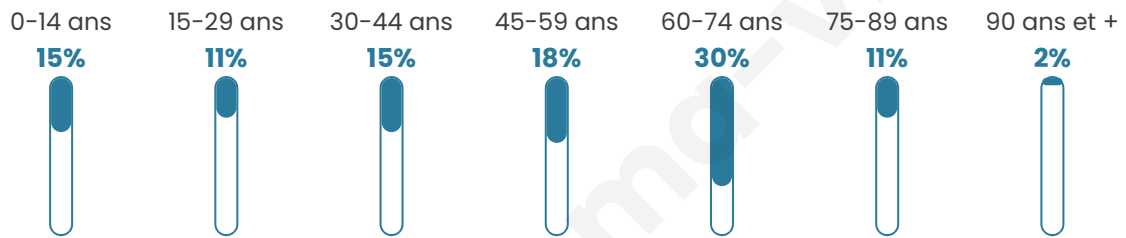

# Statistiques sur la population

Nombre d'habitants

**211**

Age moyen

**48 ans**

Pop active

**41.7%**

Taux chômage

**11.6%**

Pop densité

**19 h/km<sup>2</sup>**

Revenu moyen

**19 600 €/an**

## Evolution du nombre d'habitants

Sources : Institut national de la statistique et des études économiques (insee) selon Les dernières parutions officielles de 2024 portant sur les années 2020, 2021 et 2022.

## Tranche d'âge