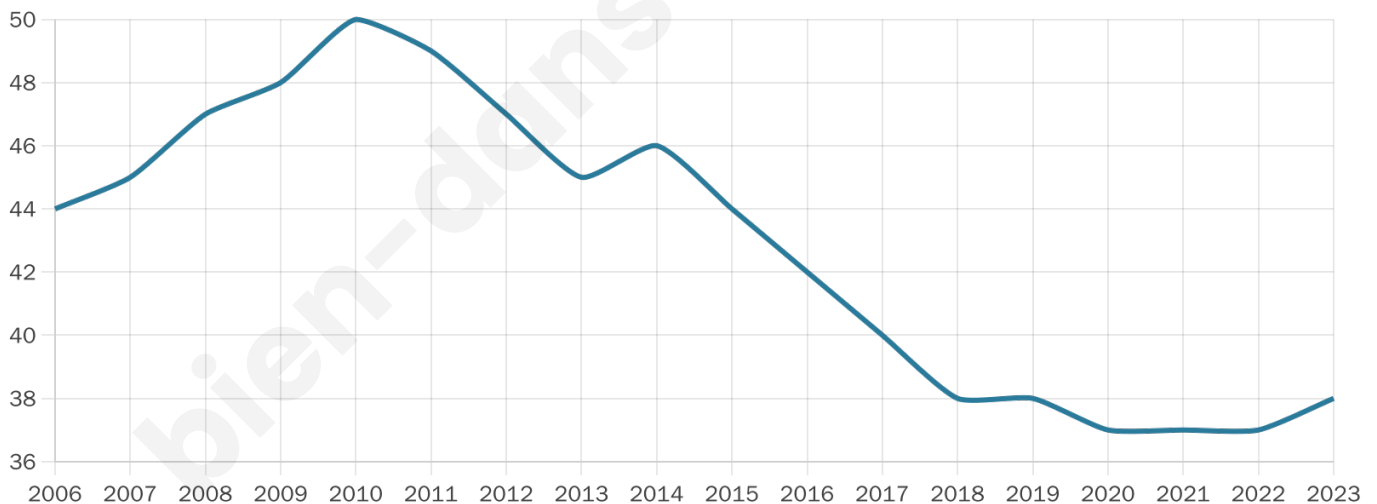

Version web

Ville de La Berlière

Présenté par

BIEN dans
ma **VILLE** 

Sommaire

Situation géographique	3
Statistiques sur la population	4
Evolution du nombre d'habitants	4
Tranche d'âge	5
0-14 ans	5
15-29 ans	5
30-44 ans	5
45-59 ans	5
60-74 ans	5
75-89 ans	5
90 ans et +	5
Activité professionnelle	5
Agriculteurs	5
Artisans, Commerçants	5
Cadres et sup.	5
Professions intermédiaires	5
Employé	5
Ouvrier	5
Retraité	5
Autres	5
Niveau de diplôme	6
Sans diplôme ou CEP	6
Brevet, BEPC, DNB	6
CAP-BEP ou équivalent	6
BAC ou équivalent	6
BAC+2	6
BAC+3 ou +4	6
BAC+5 ou plus	6
Composition des ménages	6
Couple sans enfant	6
Couple avec enfant(s)	6
Famille monoparentale	6
Colocation / Autre	6
Personnes seules	6
Profils électoraux	7
Premier tour	7
Sécurité	9
Evolution du nombre d'infractions	9
Pour comparer	10
Services à la population	11
Commerce	11
Éducation	11
Villes autour de La Berlière	13

41 ans

Pop active

39.5%

Taux chômage

10%

Pop densité

4 h/km²

Revenu moyen

NC

Evolution du nombre d'habitants

Sources : Institut national de la statistique et des études économiques (insee) selon Les dernières parutions officielles de 2024 portant sur les années 2020, 2021 et 2022.