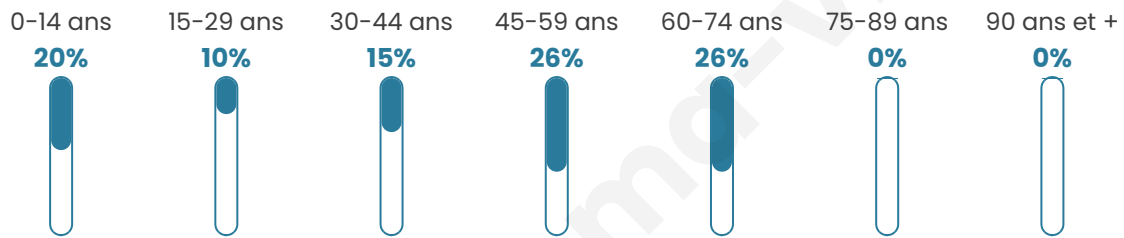

Version web

Ville de La Berlière

Présenté par

BIEN dans
ma **VILLE** 

Sommaire

Situation géographique	3
Statistiques sur la population	4
Evolution du nombre d'habitants	4
Tranche d'âge	5
0-14 ans	5
15-29 ans	5
30-44 ans	5
45-59 ans	5
60-74 ans	5
75-89 ans	5
90 ans et +	5
Activité professionnelle	5
Agriculteurs	5
Artisans, Commerçants	5
Cadres et sup.	5
Professions intermédiaires	5
Employé	5
Ouvrier	5
Retraité	5
Autres	5
Niveau de diplôme	6
Sans diplôme ou CEP	6
Brevet, BEPC, DNB	6
CAP-BEP ou équivalent	6
BAC ou équivalent	6
BAC+2	6
BAC+3 ou +4	6
BAC+5 ou plus	6
Composition des ménages	6
Couple sans enfant	6
Couple avec enfant(s)	6
Famille monoparentale	6
Colocation / Autre	6
Personnes seules	6
Profils électoraux	7
Premier tour	7
Sécurité	9
Evolution du nombre d'infractions	9
Pour comparer	10
Services à la population	11
Commerce	11
Éducation	11
Villes autour de La Berlière	13

41 ans

Pop active

39.5%

Taux chômage

10%

Pop densité

4 h/km²

Revenu moyen

NC

Evolution du nombre d'habitants

Sources : Institut national de la statistique et des études économiques (insee) selon Les dernières parutions officielles de 2024 portant sur les années 2020, 2021 et 2022.

Tranche d'âge

Activité professionnelle

Niveau de diplôme

Composition des ménages

Profils électoraux

Premier tour

	Emmanuel MACRON	28.57 %
	Marine LE PEN	28.57 %
	Éric ZEMMOUR	23.81 %
	Jean LASSALLE	4.76 %
	Jean-Luc MÉLENCHON	4.76 %
	Valérie PÉCRESE	4.76 %
	Nicolas DUPONT- AIGNAN	4.76 %
	Nathalie ARTHAUD	0.00 %
	Fabien ROUSSEL	0.00 %
	Anne HIDALGO	0.00 %
	Yannick JADOT	0.00 %
	Philippe POUTOU	0.00 %