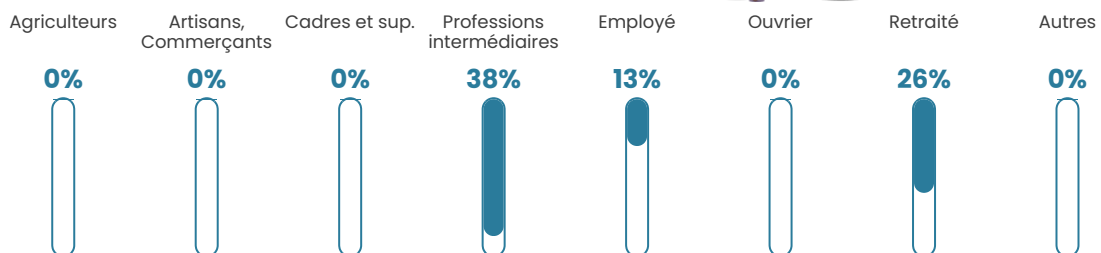

NC

Evolution du nombre d'habitants

Sources : Institut national de la statistique et des études économiques (insee) selon Les dernières parutions officielles de 2024 portant sur les années 2020, 2021 et 2022.

Tranche d'âge

Activité professionnelle

Niveau de diplôme

Composition des ménages

Profils électoraux

Premier tour

	Emmanuel MACRON	28.57 %
	Marine LE PEN	28.57 %
	Éric ZEMMOUR	23.81 %
	Jean LASSALLE	4.76 %
	Jean-Luc MÉLENCHON	4.76 %
	Valérie PÉCRESE	4.76 %
	Nicolas DUPONT- AIGNAN	4.76 %
	Nathalie ARTHAUD	0.00 %
	Fabien ROUSSEL	0.00 %
	Anne HIDALGO	0.00 %
	Yannick JADOT	0.00 %
	Philippe POUTOU	0.00 %