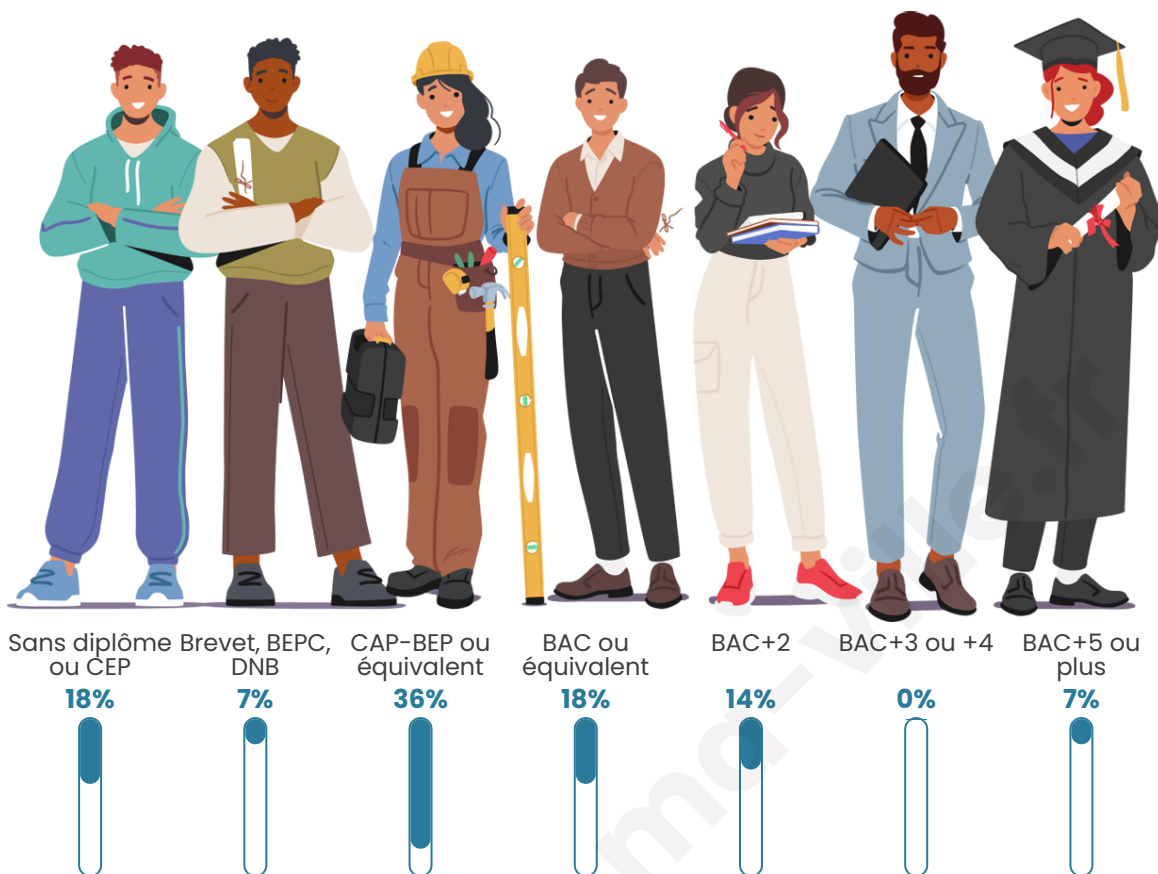

Version web

Ville de La Berlière

Présenté par

BIEN dans
ma **VILLE** 

Sommaire

Situation géographique	3
Statistiques sur la population	4
Evolution du nombre d'habitants	4
Tranche d'âge	5
0-14 ans	5
15-29 ans	5
30-44 ans	5
45-59 ans	5
60-74 ans	5
75-89 ans	5
90 ans et +	5
Activité professionnelle	5
Agriculteurs	5
Artisans, Commerçants	5
Cadres et sup.	5
Professions intermédiaires	5
Employé	5
Ouvrier	5
Retraité	5
Autres	5
Niveau de diplôme	6
Sans diplôme ou CEP	6
Brevet, BEPC, DNB	6
CAP-BEP ou équivalent	6
BAC ou équivalent	6
BAC+2	6
BAC+3 ou +4	6
BAC+5 ou plus	6
Composition des ménages	6
Couple sans enfant	6
Couple avec enfant(s)	6
Famille monoparentale	6
Colocation / Autre	6
Personnes seules	6
Profils électoraux	7
Premier tour	7
Sécurité	9
Evolution du nombre d'infractions	9
Pour comparer	10
Services à la population	11
Commerce	11
Éducation	11
Villes autour de La Berlière	13

Tranche d'âge

Activité professionnelle

Niveau de diplôme

Composition des ménages

Profils électoraux

Premier tour

	Emmanuel MACRON	28.57 %
	Marine LE PEN	28.57 %
	Éric ZEMMOUR	23.81 %
	Jean LASSALLE	4.76 %
	Jean-Luc MÉLENCHON	4.76 %
	Valérie PÉCRESE	4.76 %
	Nicolas DUPONT- AIGNAN	4.76 %
	Nathalie ARTHAUD	0.00 %
	Fabien ROUSSEL	0.00 %
	Anne HIDALGO	0.00 %
	Yannick JADOT	0.00 %
	Philippe POUTOU	0.00 %