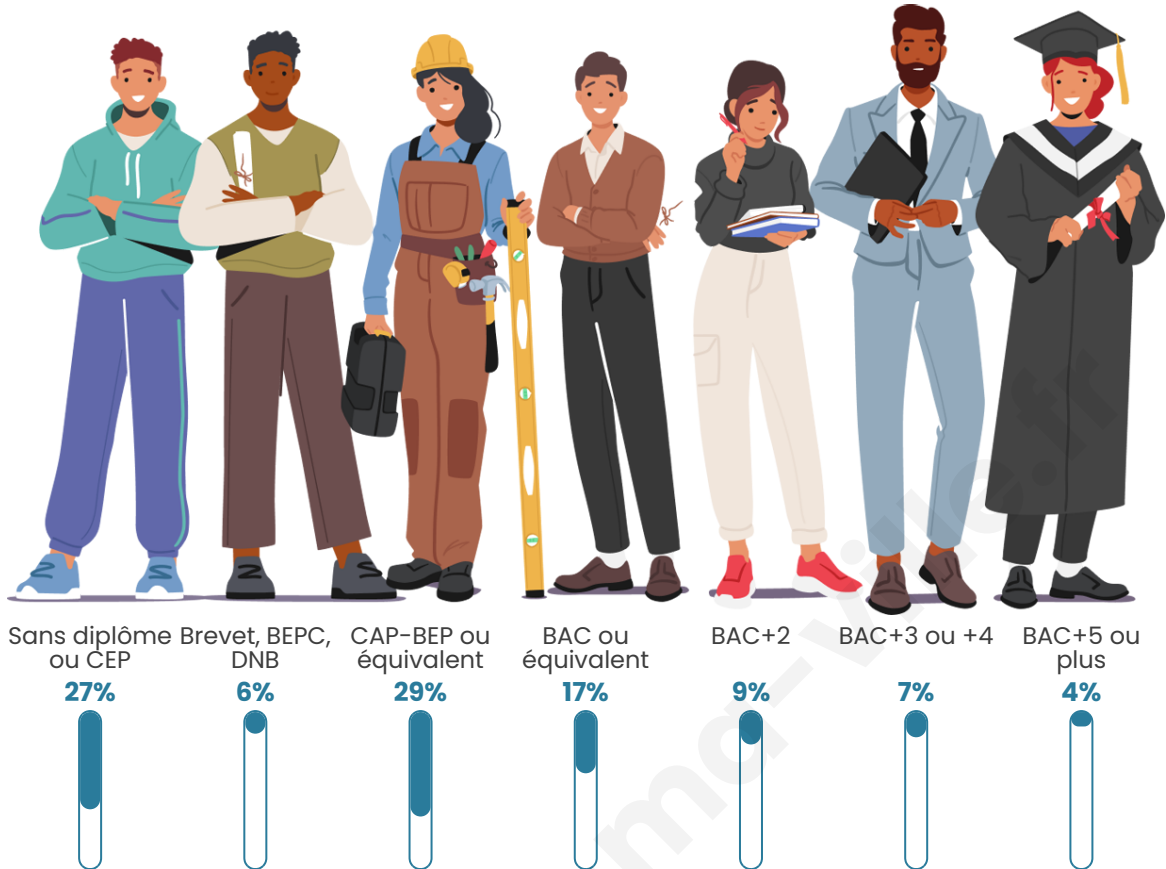

Age moyen

44 ans

Pop active

40.5%

Taux chômage

14.2%

Pop densité

243 h/km²

Tranche d'âge

Activité professionnelle

Niveau de diplôme

Composition des ménages

Profils électoraux

Premier tour

| | | |
|---|-----------------------|---------|
|  | Marine LE PEN | 38.74 % |
|  | Emmanuel MACRON | 22.97 % |
|  | Jean-Luc MÉLENCHON | 15.89 % |
|  | Éric ZEMMOUR | 5.81 % |
|  | Fabien ROUSSEL | 5.36 % |
|  | Valérie PÉCRESSE | 3.70 % |
|  | Jean LASSALLE | 1.91 % |
|  | Yannick JADOT | 1.85 % |
|  | Nicolas DUPONT-AIGNAN | 1.72 % |
|  | Anne HIDALGO | 1.21 % |
|  | Nathalie ARTHAUD | 0.51 % |
|  | Philippe POUTOU | 0.32 % |