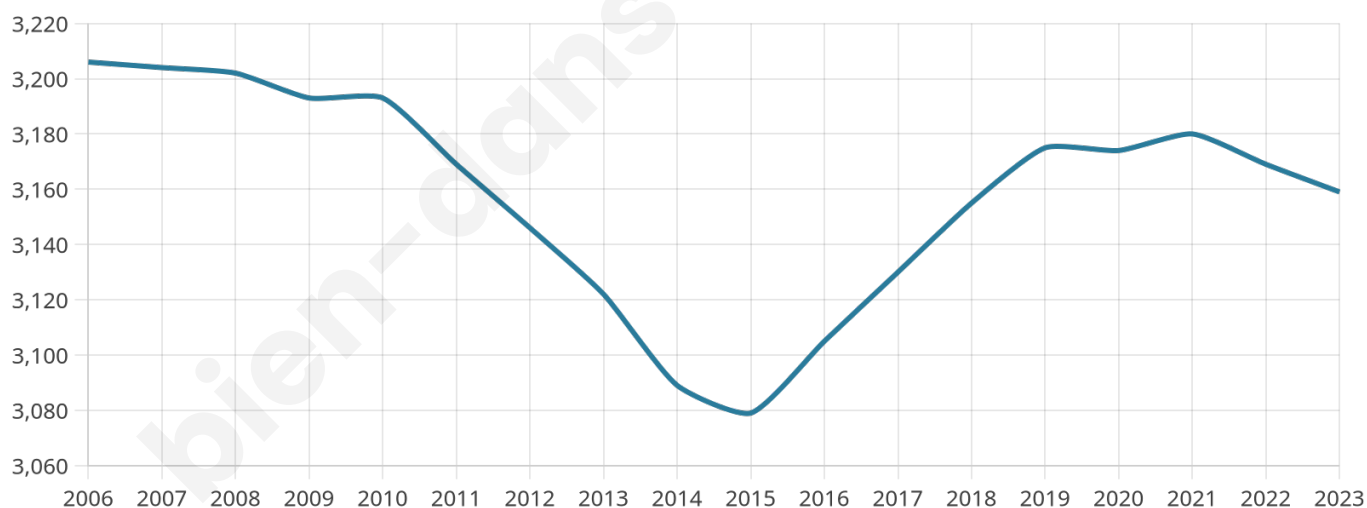

Version web

Ville de Berlaimont

Présenté par

BIEN dans
ma **VILLE** 

Sommaire

| | |
|---|----|
| Situation géographique | 3 |
| Statistiques sur la population | 4 |
| Evolution du nombre d'habitants | 4 |
| Tranche d'âge | 5 |
| 0-14 ans | 5 |
| 15-29 ans | 5 |
| 30-44 ans | 5 |
| 45-59 ans | 5 |
| 60-74 ans | 5 |
| 75-89 ans | 5 |
| 90 ans et + | 5 |
| Activité professionnelle | 5 |
| Agriculteurs | 5 |
| Artisans, Commerçants | 5 |
| Cadres et sup. | 5 |
| Professions intermédiaires | 5 |
| Employé | 5 |
| Ouvrier | 5 |
| Retraité | 5 |
| Autres | 5 |
| Niveau de diplôme | 6 |
| Sans diplôme ou CEP | 6 |
| Brevet, BEPC, DNB | 6 |
| CAP-BEP ou équivalent | 6 |
| BAC ou équivalent | 6 |
| BAC+2 | 6 |
| BAC+3 ou +4 | 6 |
| BAC+5 ou plus | 6 |
| Composition des ménages | 6 |
| Couple sans enfant | 6 |
| Couple avec enfant(s) | 6 |
| Famille monoparentale | 6 |
| Colocation / Autre | 6 |
| Personnes seules | 6 |
| Profil électoraux | 7 |
| Premier tour | 7 |
| Sécurité | 8 |
| Evolution du nombre d'infractions | 8 |
| Pour comparer | 9 |
| Services à la population | 10 |
| Commerce | 10 |
| Éducation | 10 |
| Villes autour de Berlaimont | 12 |
| Avis sur la ville de Berlaimont | 13 |
| Moyenne par critère | 13 |
| Villes autour de Berlaimont | 13 |
| Répartition des avis par note | 13 |
| Répartition des avis par note | 13 |

Age moyen

44 ans

Pop active

40.5%

Taux chômage

14.2%

Pop densité

243 h/km²

Revenu moyen

20 240 €/an

Evolution du nombre d'habitants

Sources : Institut national de la statistique et des études économiques (insee) selon Les dernières parutions officielles de 2024 portant sur les années 2020, 2021 et 2022.