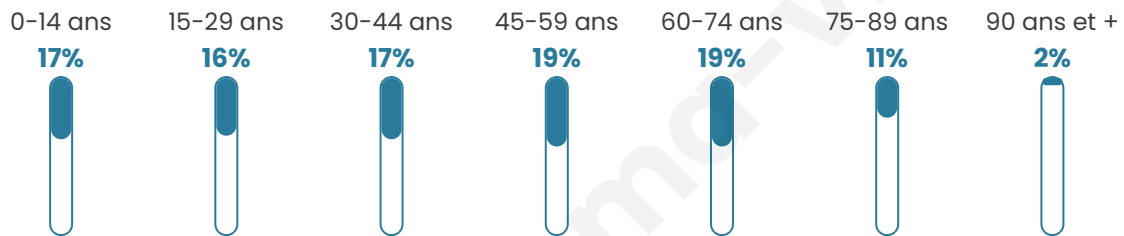

Age moyen

44 ans

Pop active

40.5%

Taux chômage

14.2%

Pop densité

243 h/km²

Revenu moyen

20 240 €/an

Evolution du nombre d'habitants

Sources : Institut national de la statistique et des études économiques (insee) selon Les dernières parutions officielles de 2024 portant sur les années 2020, 2021 et 2022.

Tranche d'âge

Activité professionnelle

Niveau de diplôme

Composition des ménages

Profils électoraux

Premier tour

| | | |
|---|-----------------------|---------|
|  | Marine LE PEN | 38.74 % |
|  | Emmanuel MACRON | 22.97 % |
|  | Jean-Luc MÉLENCHON | 15.89 % |
|  | Éric ZEMMOUR | 5.81 % |
|  | Fabien ROUSSEL | 5.36 % |
|  | Valérie PÉCRESSE | 3.70 % |
|  | Jean LASSALLE | 1.91 % |
|  | Yannick JADOT | 1.85 % |
|  | Nicolas DUPONT-AIGNAN | 1.72 % |
|  | Anne HIDALGO | 1.21 % |
|  | Nathalie ARTHAUD | 0.51 % |
|  | Philippe POUTOU | 0.32 % |