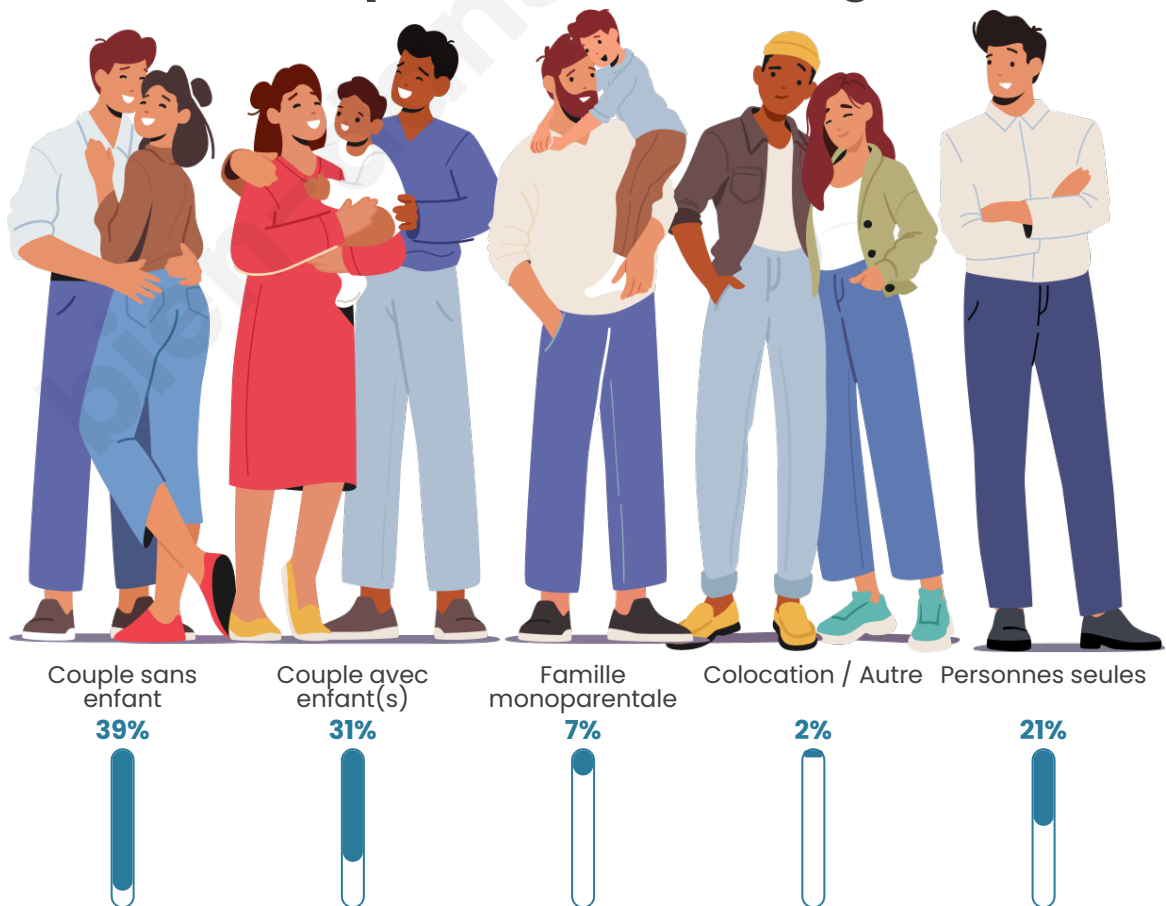

Tranche d'âge

Activité professionnelle

Niveau de diplôme

Composition des ménages

Profils électoraux

Premier tour

| | | |
|---|-----------------------|---------|
|  | Marine LE PEN | 38.74 % |
|  | Emmanuel MACRON | 22.97 % |
|  | Jean-Luc MÉLENCHON | 15.89 % |
|  | Éric ZEMMOUR | 5.81 % |
|  | Fabien ROUSSEL | 5.36 % |
|  | Valérie PÉCRESSE | 3.70 % |
|  | Jean LASSALLE | 1.91 % |
|  | Yannick JADOT | 1.85 % |
|  | Nicolas DUPONT-AIGNAN | 1.72 % |
|  | Anne HIDALGO | 1.21 % |
|  | Nathalie ARTHAUD | 0.51 % |
|  | Philippe POUTOU | 0.32 % |

Participation : 69.66%

Votes blancs : 5.1%

Votes nuls : 2.15%

Sécurité

Agressions physiques / sexuelles

29

Cambriolages

6