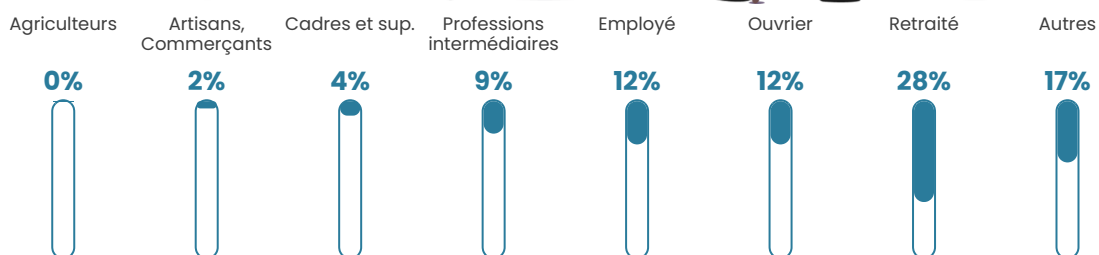

Revenu moyen

20 240 €/an

Evolution du nombre d'habitants

Sources : Institut national de la statistique et des études économiques (insee) selon Les dernières parutions officielles de 2024 portant sur les années 2020, 2021 et 2022.

Tranche d'âge

Activité professionnelle

Niveau de diplôme

Composition des ménages

Profils électoraux

Premier tour

| | | |
|---|-----------------------|---------|
|  | Marine LE PEN | 38.74 % |
|  | Emmanuel MACRON | 22.97 % |
|  | Jean-Luc MÉLENCHON | 15.89 % |
|  | Éric ZEMMOUR | 5.81 % |
|  | Fabien ROUSSEL | 5.36 % |
|  | Valérie PÉCRESSE | 3.70 % |
|  | Jean LASSALLE | 1.91 % |
|  | Yannick JADOT | 1.85 % |
|  | Nicolas DUPONT-AIGNAN | 1.72 % |
|  | Anne HIDALGO | 1.21 % |
|  | Nathalie ARTHAUD | 0.51 % |
|  | Philippe POUTOU | 0.32 % |