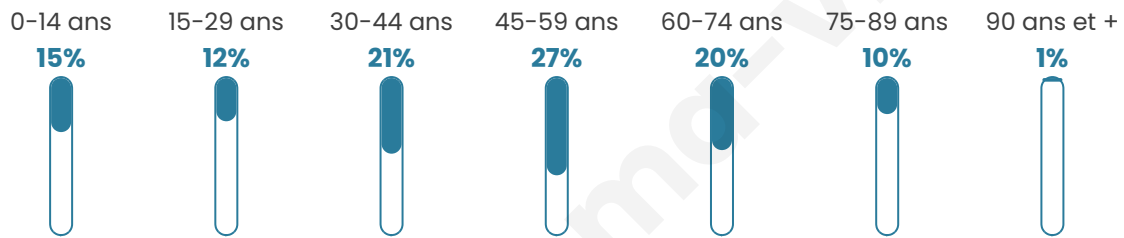

Version web

Ville de Berjou

Présenté par

BIEN dans
ma **VILLE** 

Sommaire

Situation géographique	3
Statistiques sur la population	4
Evolution du nombre d'habitants	4
Tranche d'âge	5
0-14 ans	5
15-29 ans	5
30-44 ans	5
45-59 ans	5
60-74 ans	5
75-89 ans	5
90 ans et +	5
Activité professionnelle	5
Agriculteurs	5
Artisans, Commerçants	5
Cadres et sup.	5
Professions intermédiaires	5
Employé	5
Ouvrier	5
Retraité	5
Autres	5
Niveau de diplôme	6
Sans diplôme ou CEP	6
Brevet, BEPC, DNB	6
CAP-BEP ou équivalent	6
BAC ou équivalent	6
BAC+2	6
BAC+3 ou +4	6
BAC+5 ou plus	6
Composition des ménages	6
Couple sans enfant	6
Couple avec enfant(s)	6
Famille monoparentale	6
Colocation / Autre	6
Personnes seules	6
Profils électoraux	7
Premier tour	7
Sécurité	8
Evolution du nombre d'infractions	8
Pour comparer	9
Services à la population	10
Commerce	10
Éducation	10
Villes autour de Berjou	11

45 ans

Pop active

50.8%

Taux chômage

4.9%

Pop densité

52 h/km²

Revenu moyen

21 360 €/an

Evolution du nombre d'habitants

Sources : Institut national de la statistique et des études économiques (insee) selon Les dernières parutions officielles de 2024 portant sur les années 2020, 2021 et 2022.

Tranche d'âge

Activité professionnelle

Niveau de diplôme

Composition des ménages

Profils électoraux

Premier tour

	Marine LE PEN	39.62 %
	Emmanuel MACRON	17.69 %
	Jean-Luc MÉLENCHON	16.15 %
	Éric ZEMMOUR	8.46 %
	Valérie PÉCRESSE	3.46 %
	Yannick JADOT	3.08 %
	Anne HIDALGO	2.69 %
	Philippe POUTOU	2.69 %
	Jean LASSALLE	2.31 %
	Nicolas DUPONT-AIGNAN	1.92 %
	Fabien ROUSSEL	1.54 %
	Nathalie ARTHAUD	0.38 %