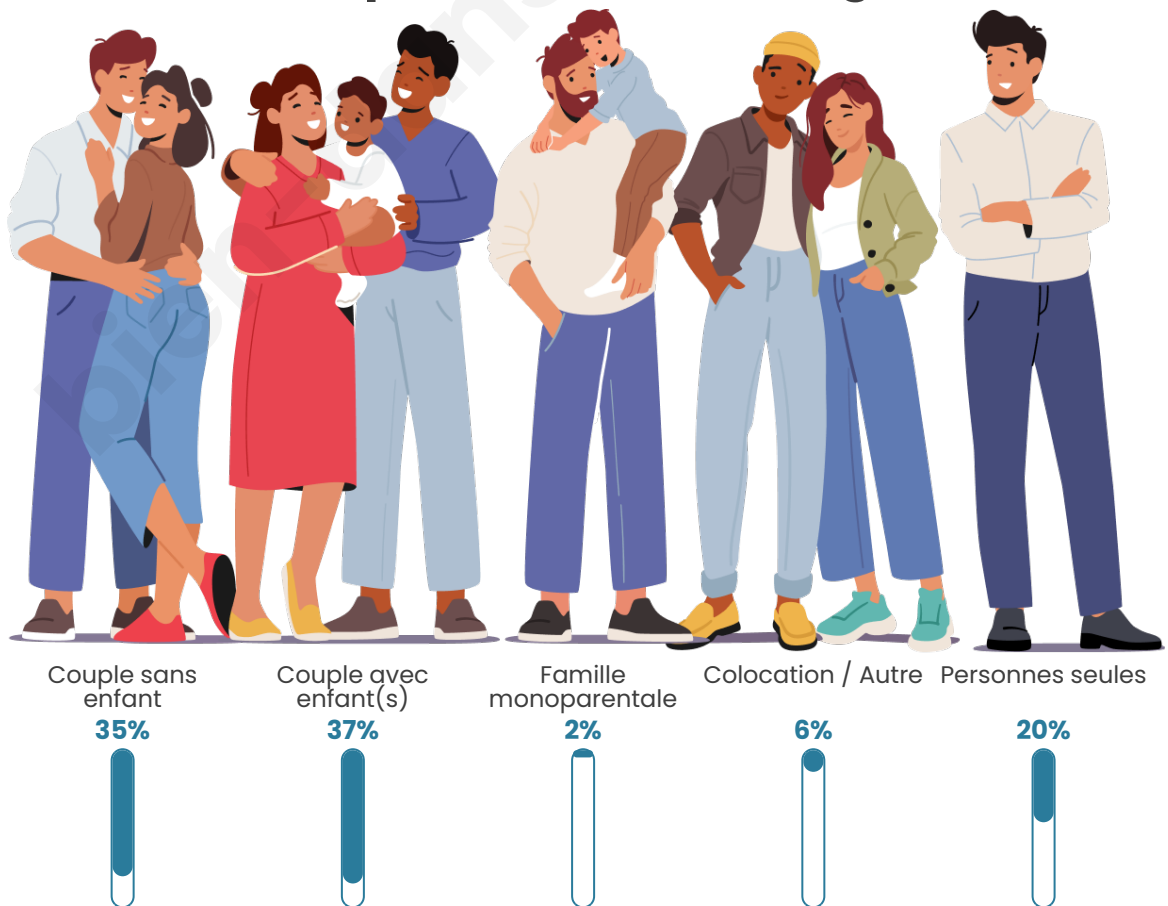

Tranche d'âge

Activité professionnelle

Niveau de diplôme

Composition des ménages

Profils électoraux

Premier tour

	Marine LE PEN	39.62 %
	Emmanuel MACRON	17.69 %
	Jean-Luc MÉLENCHON	16.15 %
	Éric ZEMMOUR	8.46 %
	Valérie PÉCRESSE	3.46 %
	Yannick JADOT	3.08 %
	Anne HIDALGO	2.69 %
	Philippe POUTOU	2.69 %
	Jean LASSALLE	2.31 %
	Nicolas DUPONT-AIGNAN	1.92 %
	Fabien ROUSSEL	1.54 %
	Nathalie ARTHAUD	0.38 %