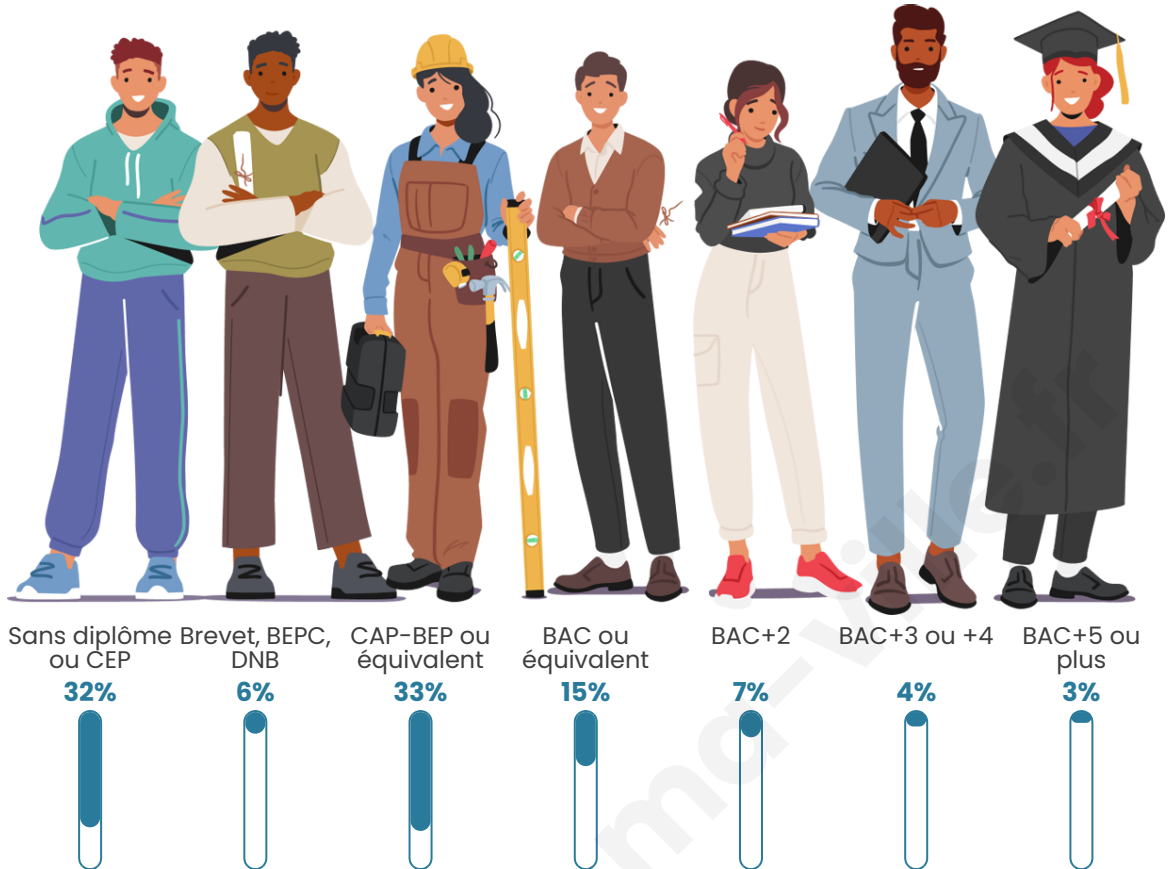

Tranche d'âge

Activité professionnelle

Niveau de diplôme

Composition des ménages

Profils électoraux

Premier tour

	Marine LE PEN	39.62 %
	Emmanuel MACRON	17.69 %
	Jean-Luc MÉLENCHON	16.15 %
	Éric ZEMMOUR	8.46 %
	Valérie PÉCRESSE	3.46 %
	Yannick JADOT	3.08 %
	Anne HIDALGO	2.69 %
	Philippe POUTOU	2.69 %
	Jean LASSALLE	2.31 %
	Nicolas DUPONT-AIGNAN	1.92 %
	Fabien ROUSSEL	1.54 %
	Nathalie ARTHAUD	0.38 %