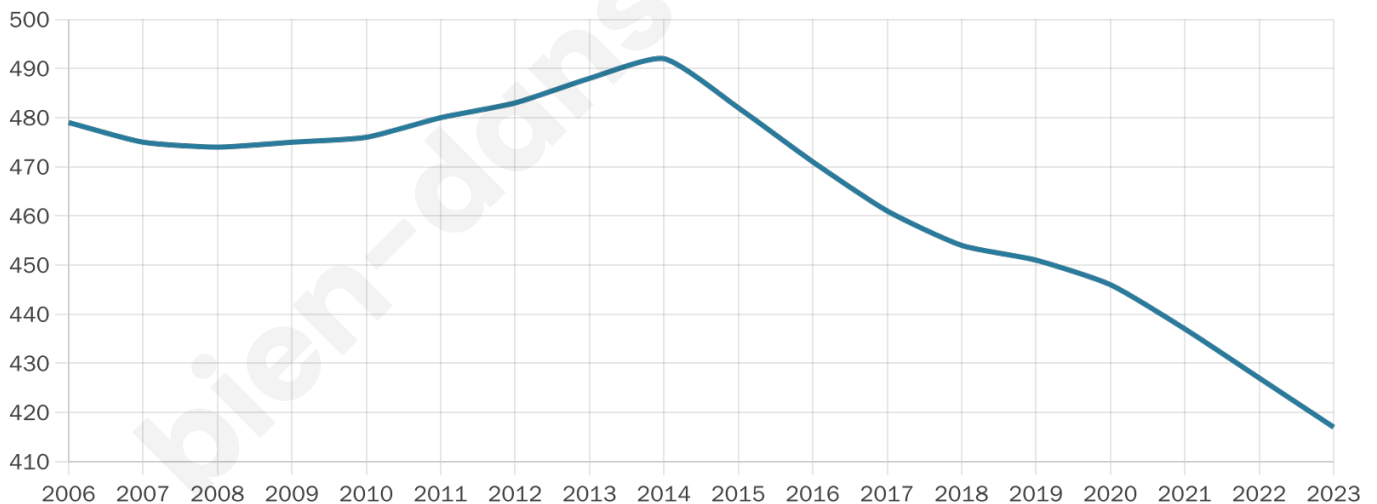

Version web

Ville de Berjou

Présenté par

BIEN dans
ma **VILLE** 

Sommaire

Situation géographique	3
Statistiques sur la population	4
Evolution du nombre d'habitants	4
Tranche d'âge	5
0-14 ans	5
15-29 ans	5
30-44 ans	5
45-59 ans	5
60-74 ans	5
75-89 ans	5
90 ans et +	5
Activité professionnelle	5
Agriculteurs	5
Artisans, Commerçants	5
Cadres et sup.	5
Professions intermédiaires	5
Employé	5
Ouvrier	5
Retraité	5
Autres	5
Niveau de diplôme	6
Sans diplôme ou CEP	6
Brevet, BEPC, DNB	6
CAP-BEP ou équivalent	6
BAC ou équivalent	6
BAC+2	6
BAC+3 ou +4	6
BAC+5 ou plus	6
Composition des ménages	6
Couple sans enfant	6
Couple avec enfant(s)	6
Famille monoparentale	6
Colocation / Autre	6
Personnes seules	6
Profils électoraux	7
Premier tour	7
Sécurité	8
Evolution du nombre d'infractions	8
Pour comparer	9
Services à la population	10
Commerce	10
Éducation	10
Villes autour de Berjou	11

45 ans

Pop active

50.8%

Taux chômage

4.9%

Pop densité

52 h/km²

Revenu moyen

21 360 €/an

Evolution du nombre d'habitants

Sources : Institut national de la statistique et des études économiques (insee) selon Les dernières parutions officielles de 2024 portant sur les années 2020, 2021 et 2022.