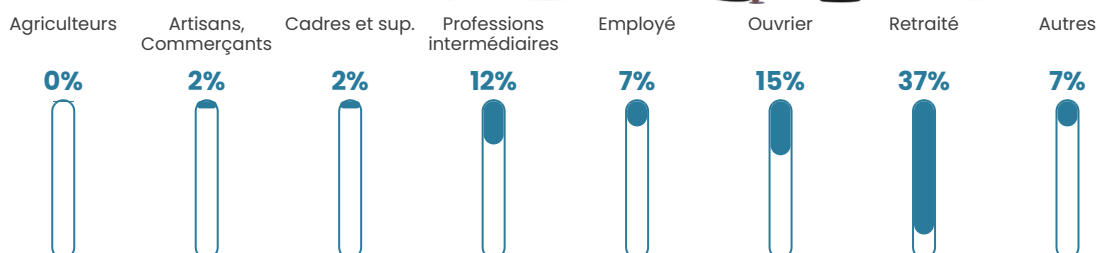

Pop densité

51 h/km²

Revenu moyen

23 420 €/an

Evolution du nombre d'habitants

Sources : Institut national de la statistique et des études économiques (insee) selon Les dernières parutions officielles de 2024 portant sur les années 2020, 2021 et 2022.

Tranche d'âge

Activité professionnelle

Niveau de diplôme

Composition des ménages

Profils électoraux

Premier tour

	Marine LE PEN	40.00 %
	Emmanuel MACRON	25.19 %
	Jean-Luc MÉLENCHON	13.33 %
	Éric ZEMMOUR	8.89 %
	Valérie PÉCRESSE	2.96 %
	Jean LASSALLE	2.22 %
	Anne HIDALGO	2.22 %
	Yannick JADOT	2.22 %
	Nicolas DUPONT-AIGNAN	2.22 %
	Philippe POUTOU	0.74 %
	Nathalie ARTHAUD	0.00 %
	Fabien ROUSSEL	0.00 %