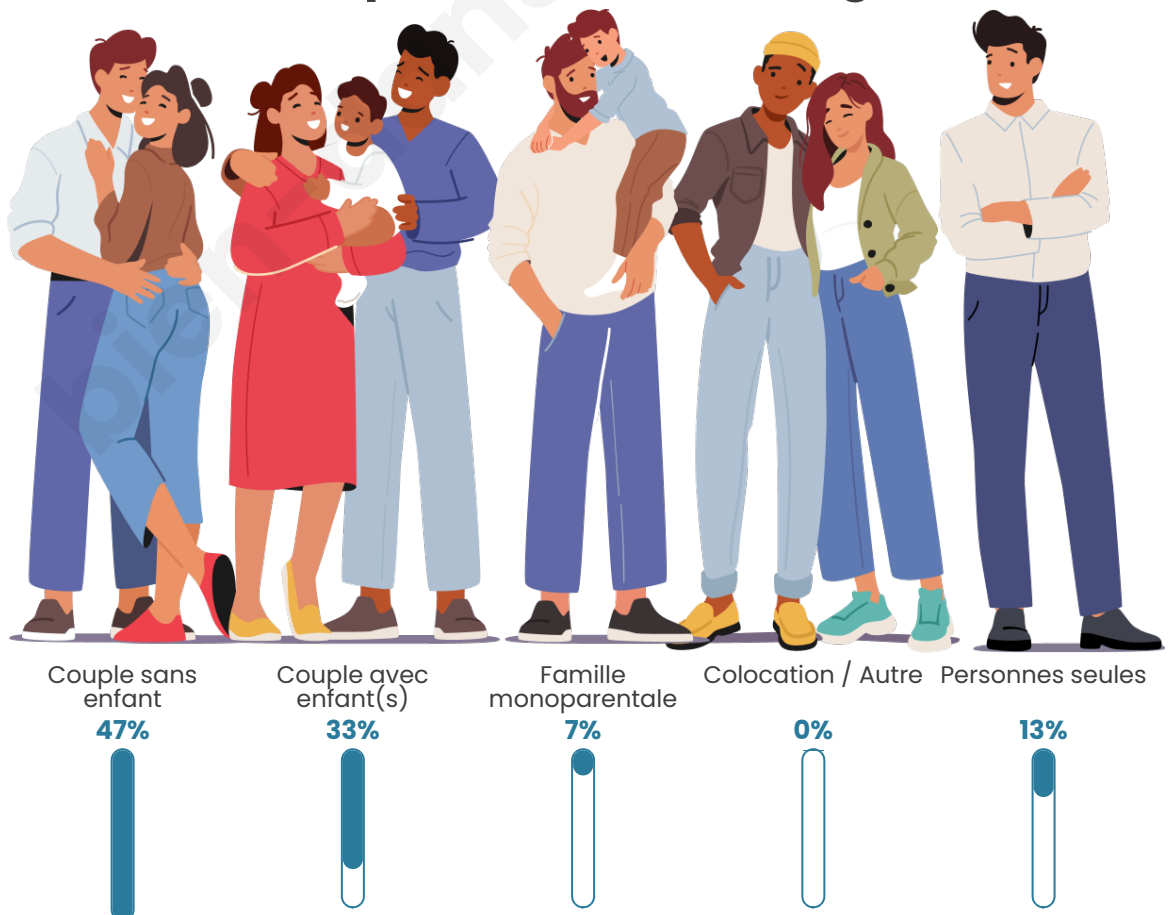

Nombre d'habitants

205

Age moyen

43 ans

Pop active

42.9%

Taux chômage

8.7%

Tranche d'âge

Activité professionnelle

Niveau de diplôme

Composition des ménages

Profils électoraux

Premier tour

	Marine LE PEN	40.00 %
	Emmanuel MACRON	25.19 %
	Jean-Luc MÉLENCHON	13.33 %
	Éric ZEMMOUR	8.89 %
	Valérie PÉCRESSE	2.96 %
	Jean LASSALLE	2.22 %
	Anne HIDALGO	2.22 %
	Yannick JADOT	2.22 %
	Nicolas DUPONT-AIGNAN	2.22 %
	Philippe POUTOU	0.74 %
	Nathalie ARTHAUD	0.00 %
	Fabien ROUSSEL	0.00 %