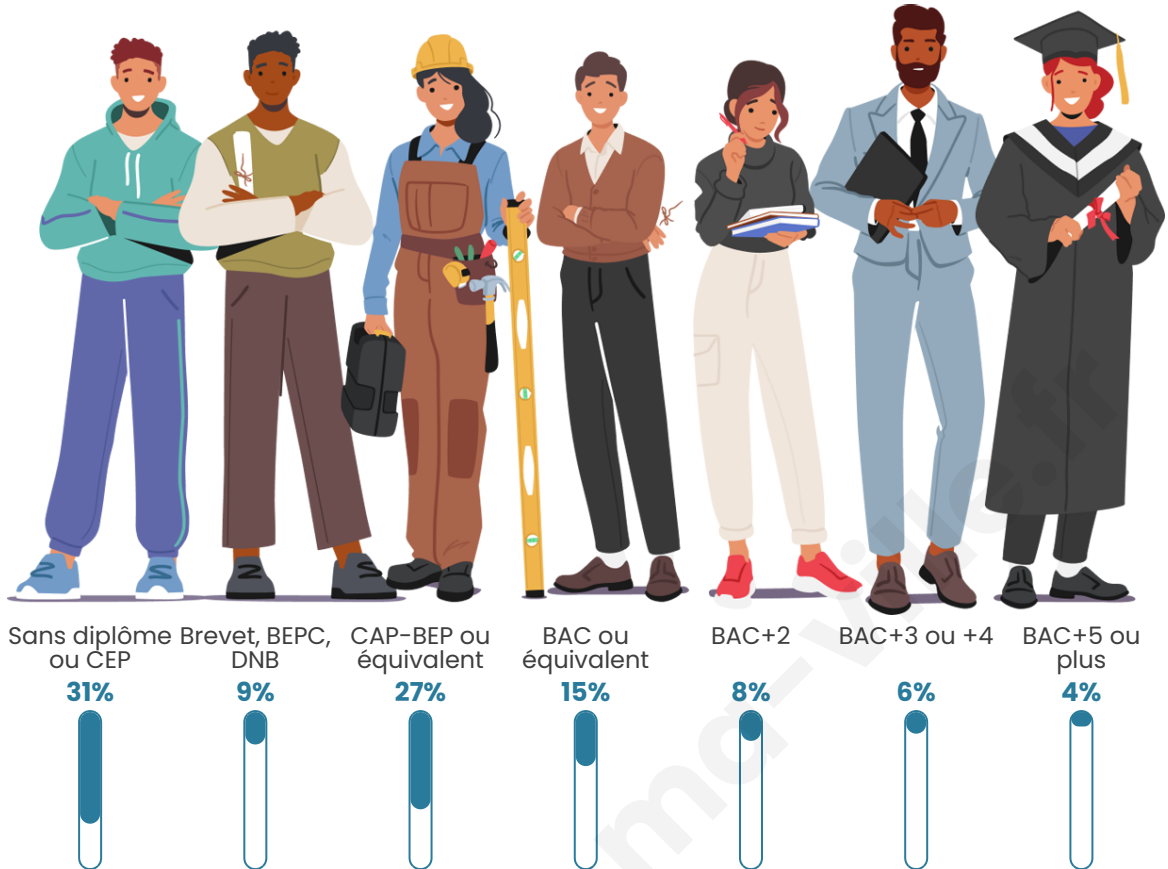

Nombre d'habitants

205

Age moyen

43 ans

Pop active

42.9%

Taux chômage

8.7%

Tranche d'âge

Activité professionnelle

Niveau de diplôme

Composition des ménages

Profils électoraux

Premier tour

	Marine LE PEN	40.00 %
	Emmanuel MACRON	25.19 %
	Jean-Luc MÉLENCHON	13.33 %
	Éric ZEMMOUR	8.89 %
	Valérie PÉCRESSE	2.96 %
	Jean LASSALLE	2.22 %
	Anne HIDALGO	2.22 %
	Yannick JADOT	2.22 %
	Nicolas DUPONT-AIGNAN	2.22 %
	Philippe POUTOU	0.74 %
	Nathalie ARTHAUD	0.00 %
	Fabien ROUSSEL	0.00 %