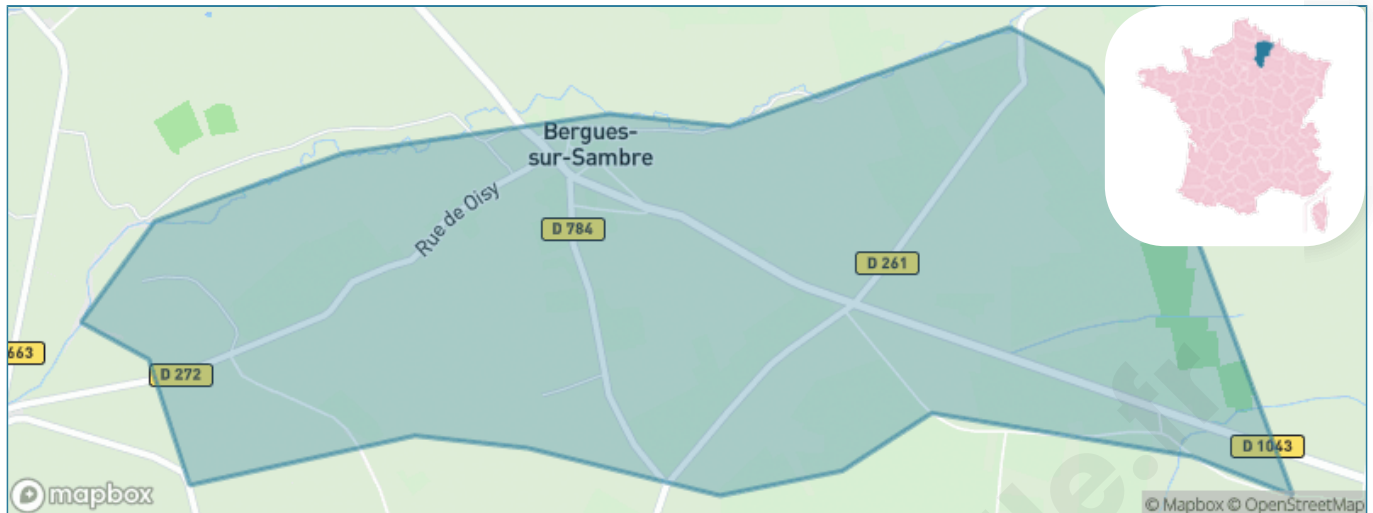

Version web

Ville de Bergues-sur-Sambre

Présenté par

BIEN dans ma **VILLE** 

Sommaire

Situation géographique	3
Statistiques sur la population	4
Evolution du nombre d'habitants	4
Tranche d'âge	5
0-14 ans	5
15-29 ans	5
30-44 ans	5
45-59 ans	5
60-74 ans	5
75-89 ans	5
90 ans et +	5
Activité professionnelle	5
Agriculteurs	5
Artisans, Commerçants	5
Cadres et sup.	5
Professions intermédiaires	5
Employé	5
Ouvrier	5
Retraité	5
Autres	5
Niveau de diplôme	6
Sans diplôme ou CEP	6
Brevet, BEPC, DNB	6
CAP-BEP ou équivalent	6
BAC ou équivalent	6
BAC+2	6
BAC+3 ou +4	6
BAC+5 ou plus	6
Composition des ménages	6
Couple sans enfant	6
Couple avec enfant(s)	6
Famille monoparentale	6
Colocation / Autre	6
Personnes seules	6
Profils électoraux	7
Premier tour	7
Sécurité	8
Evolution du nombre d'infractions	8
Pour comparer	9
Services à la population	10
Commerce	10
Éducation	10
Villes autour de Bergues-sur-Sambre	12

Situation géographique

i Informations clés

- **Région** : Hauts-de-France
- **Département** : Aisne
- **Code postal** : 02450
- **Superficie** : 4 km²

Région
Hauts-de-France

AISNE.com
LE DÉPARTEMENT

Statistiques sur la population