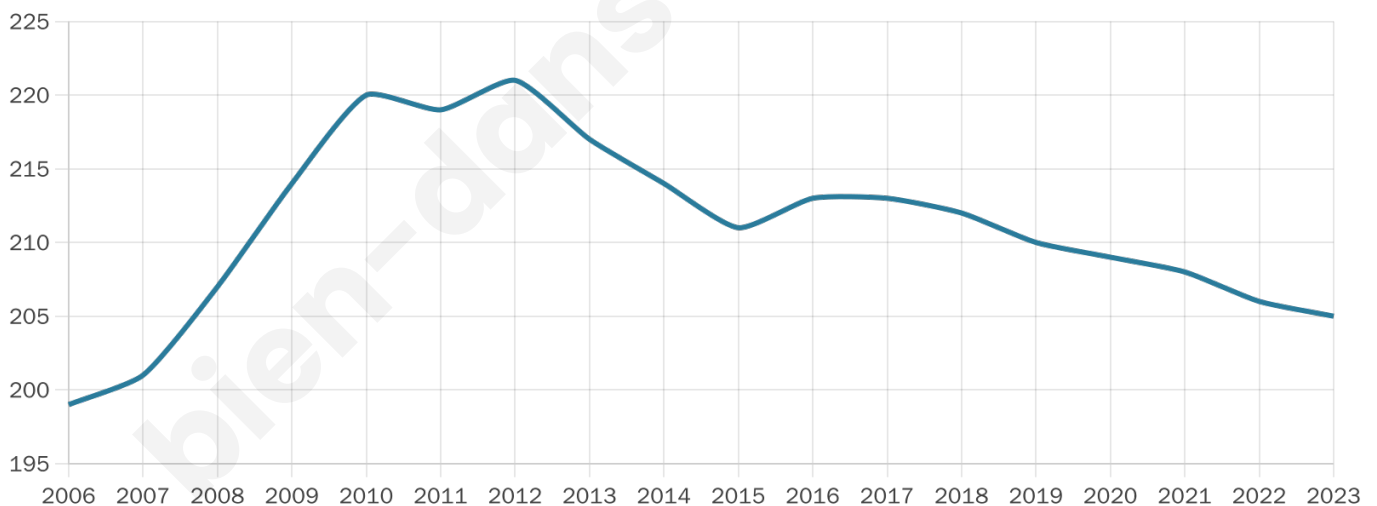

Nombre d'habitants

205

Age moyen

43 ans

Pop active

42.9%

Taux chômage

8.7%

Pop densité

51 h/km²

Revenu moyen

23 420 €/an

Evolution du nombre d'habitants

Sources : Institut national de la statistique et des études économiques (insee) selon Les dernières parutions officielles de 2024 portant sur les années 2020, 2021 et 2022.

Tranche d'âge

Activité professionnelle

Niveau de diplôme

Composition des ménages

Profils électoraux

Premier tour

	Marine LE PEN	40.00 %
	Emmanuel MACRON	25.19 %
	Jean-Luc MÉLENCHON	13.33 %
	Éric ZEMMOUR	8.89 %
	Valérie PÉCRESSE	2.96 %
	Jean LASSALLE	2.22 %
	Anne HIDALGO	2.22 %
	Yannick JADOT	2.22 %
	Nicolas DUPONT-AIGNAN	2.22 %
	Philippe POUTOU	0.74 %
	Nathalie ARTHAUD	0.00 %
	Fabien ROUSSEL	0.00 %