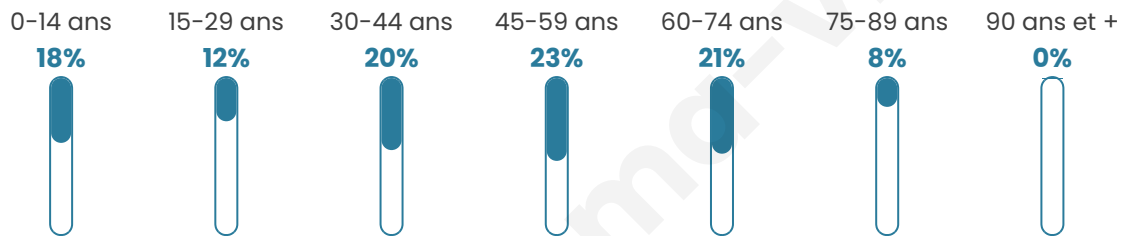

Nombre d'habitants

205

Age moyen

43 ans

Pop active

42.9%

Taux chômage

8.7%

Pop densité

51 h/km²

Revenu moyen

23 420 €/an

Evolution du nombre d'habitants

Sources : Institut national de la statistique et des études économiques (insee) selon Les dernières parutions officielles de 2024 portant sur les années 2020, 2021 et 2022.

Tranche d'âge

Activité professionnelle

Niveau de diplôme

Composition des ménages

Profils électoraux

Premier tour

	Marine LE PEN	40.00 %
	Emmanuel MACRON	25.19 %
	Jean-Luc MÉLENCHON	13.33 %
	Éric ZEMMOUR	8.89 %
	Valérie PÉCRESSE	2.96 %
	Jean LASSALLE	2.22 %
	Anne HIDALGO	2.22 %
	Yannick JADOT	2.22 %
	Nicolas DUPONT-AIGNAN	2.22 %
	Philippe POUTOU	0.74 %
	Nathalie ARTHAUD	0.00 %
	Fabien ROUSSEL	0.00 %