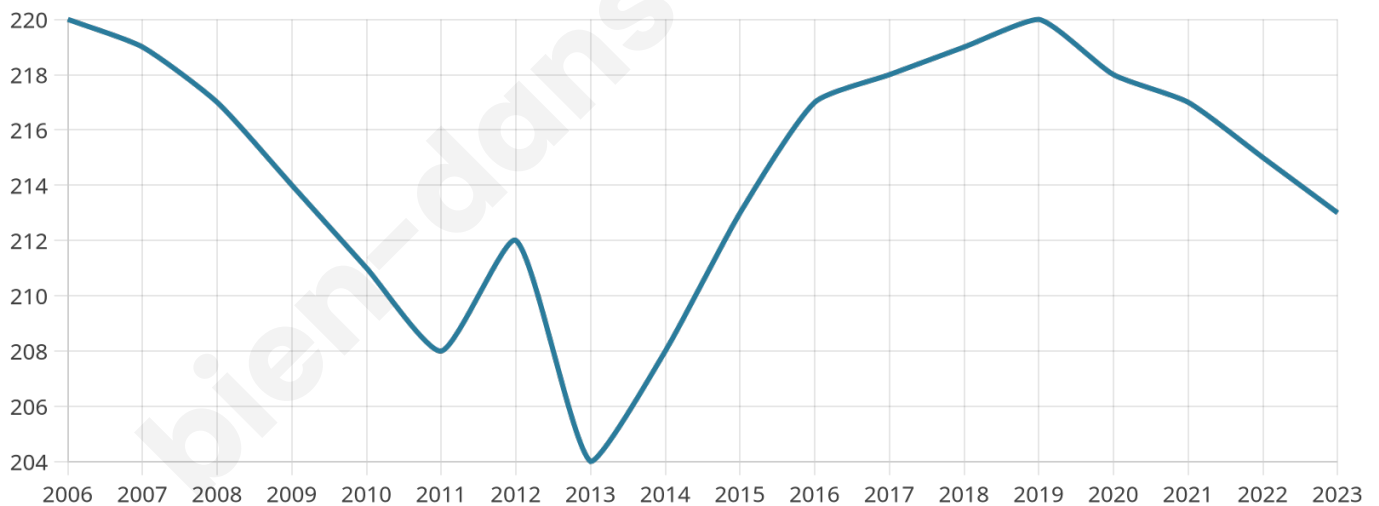

# Statistiques sur la population

Nombre d'habitants

**213**

Age moyen

**44 ans**

Pop active

**42.7%**

Taux chômage

**12.5%**

Pop densité

**107 h/km<sup>2</sup>**

Revenu moyen

**19 720 €/an**

## Evolution du nombre d'habitants

Sources : Institut national de la statistique et des études économiques (insee) selon Les dernières parutions officielles de 2024 portant sur les années 2020, 2021 et 2022.