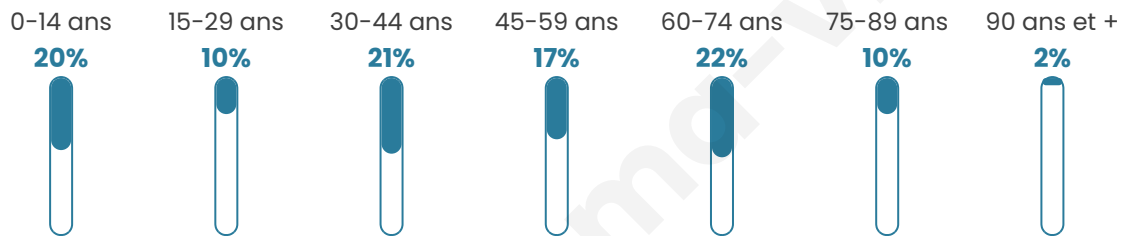

# Statistiques sur la population

Nombre d'habitants

**213**

Age moyen

**44 ans**

Pop active

**42.7%**

Taux chômage

**12.5%**

Pop densité

**107 h/km<sup>2</sup>**

Revenu moyen

**19 720 €/an**

## Evolution du nombre d'habitants

Sources : Institut national de la statistique et des études économiques (insee) selon Les dernières parutions officielles de 2024 portant sur les années 2020, 2021 et 2022.

## Tranche d'âge