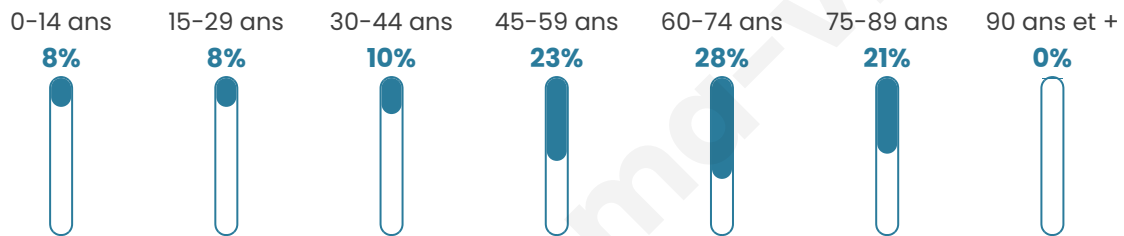

110

Age moyen

55 ans

Pop active

39.1%

Taux chômage

7.5%

Pop densité

28 h/km²

Revenu moyen

22 060 €/an

Evolution du nombre d'habitants

Sources : Institut national de la statistique et des études économiques (insee) selon Les dernières parutions officielles de 2024 portant sur les années 2020, 2021 et 2022.

Tranche d'âge

Activité professionnelle

Niveau de diplôme

Composition des ménages

Profils électoraux

Premier tour

	Emmanuel MACRON	29.49 %
	Marine LE PEN	21.79 %
	Éric ZEMMOUR	11.54 %
	Jean-Luc MÉLENCHON	10.26 %
	Jean LASSALLE	8.97 %
	Fabien ROUSSEL	6.41 %
	Anne HIDALGO	5.13 %
	Yannick JADOT	3.85 %
	Valérie PÉCRESSE	2.56 %
	Nathalie ARTHAUD	0.00 %
	Philippe POUTOU	0.00 %
	Nicolas DUPONT- AIGNAN	0.00 %

93 inscrits

Participation : 87.1%
Votes blancs : 2.47%
Votes nuls : 1.23%

Second tour

	Emmanuel MACRON	51,43 %
	Marine LE PEN	48,57 %

92 inscrits

Participation : 90.22%
Votes blancs : 10.84%
Votes nuls : 4.82%