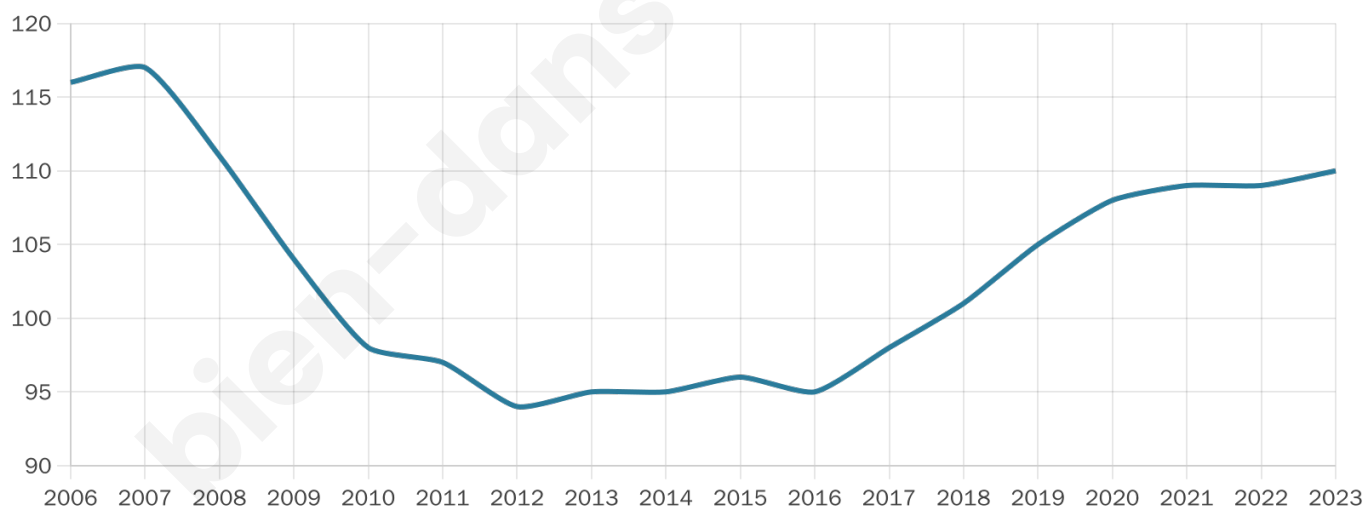

Version web

Ville de Bergouey

Présenté par

BIEN dans
ma **VILLE** 

Sommaire

Situation géographique	3
Statistiques sur la population	4
Evolution du nombre d'habitants	4
Tranche d'âge	5
0-14 ans	5
15-29 ans	5
30-44 ans	5
45-59 ans	5
60-74 ans	5
75-89 ans	5
90 ans et +	5
Activité professionnelle	5
Agriculteurs	5
Artisans, Commerçants	5
Cadres et sup.	5
Professions intermédiaires	5
Employé	5
Ouvrier	5
Retraité	5
Autres	5
Niveau de diplôme	6
Sans diplôme ou CEP	6
Brevet, BEPC, DNB	6
CAP-BEP ou équivalent	6
BAC ou équivalent	6
BAC+2	6
BAC+3 ou +4	6
BAC+5 ou plus	6
Composition des ménages	6
Couple sans enfant	6
Couple avec enfant(s)	6
Famille monoparentale	6
Colocation / Autre	6
Personnes seules	6
Profils électoraux	7
Premier tour	7
Sécurité	8
Evolution du nombre d'infractions	8
Pour comparer	9
Services à la population	10
Commerce	10
Éducation	10
Villes autour de Bergouey	11

110

Age moyen

55 ans

Pop active

39.1%

Taux chômage

7.5%

Pop densité

28 h/km²

Revenu moyen

22 060 €/an

Evolution du nombre d'habitants

Sources : Institut national de la statistique et des études économiques (insee) selon Les dernières parutions officielles de 2024 portant sur les années 2020, 2021 et 2022.