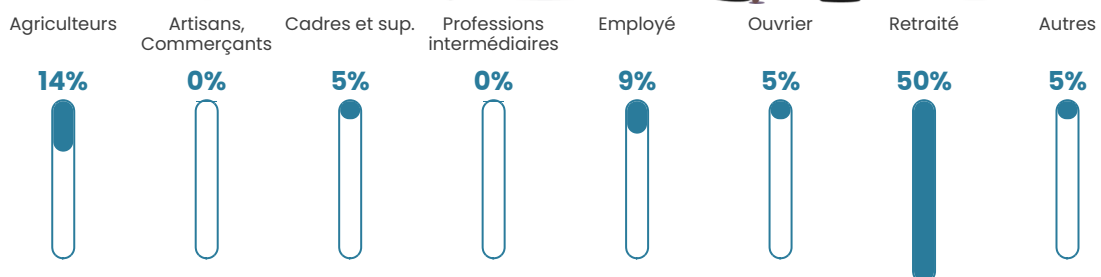

28 h/km²

Revenu moyen

22 060 €/an

Evolution du nombre d'habitants

Sources : Institut national de la statistique et des études économiques (insee) selon Les dernières parutions officielles de 2024 portant sur les années 2020, 2021 et 2022.

Tranche d'âge

Activité professionnelle

Niveau de diplôme

Composition des ménages

Profils électoraux

Premier tour

	Emmanuel MACRON	29.49 %
	Marine LE PEN	21.79 %
	Éric ZEMMOUR	11.54 %
	Jean-Luc MÉLENCHON	10.26 %
	Jean LASSALLE	8.97 %
	Fabien ROUSSEL	6.41 %
	Anne HIDALGO	5.13 %
	Yannick JADOT	3.85 %
	Valérie PÉCRESSE	2.56 %
	Nathalie ARTHAUD	0.00 %
	Philippe POUTOU	0.00 %
	Nicolas DUPONT- AIGNAN	0.00 %