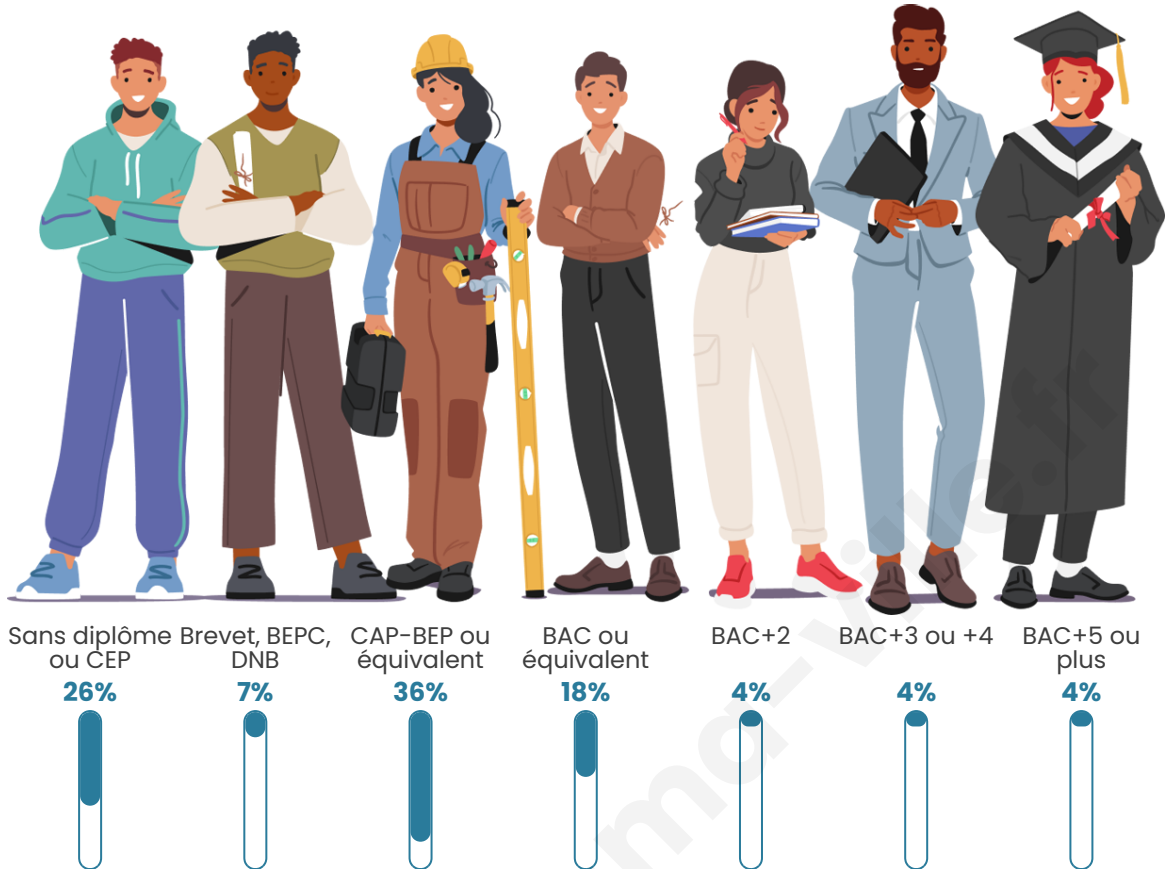

110

Age moyen

55 ans

Pop active

39.1%

Taux chômage

7.5%

Pop densité

Tranche d'âge

Activité professionnelle

Niveau de diplôme

Composition des ménages

Profils électoraux

Premier tour

	Emmanuel MACRON	29.49 %
	Marine LE PEN	21.79 %
	Éric ZEMMOUR	11.54 %
	Jean-Luc MÉLENCHON	10.26 %
	Jean LASSALLE	8.97 %
	Fabien ROUSSEL	6.41 %
	Anne HIDALGO	5.13 %
	Yannick JADOT	3.85 %
	Valérie PÉCRESSE	2.56 %
	Nathalie ARTHAUD	0.00 %
	Philippe POUTOU	0.00 %
	Nicolas DUPONT- AIGNAN	0.00 %