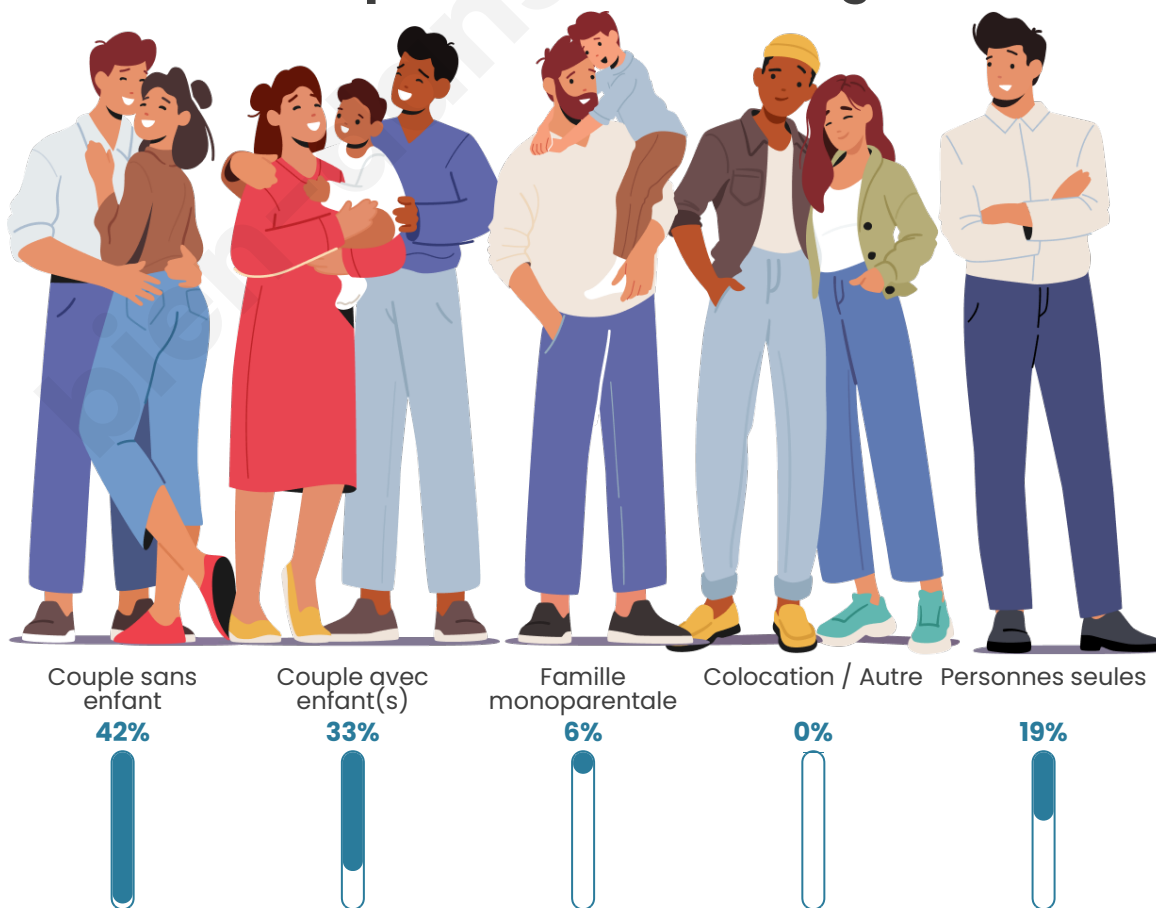

Tranche d'âge

Activité professionnelle

Niveau de diplôme

Composition des ménages

Profils électoraux

Premier tour

	Marine LE PEN	26.96 %
	Emmanuel MACRON	22.55 %
	Jean-Luc MÉLENCHON	19.12 %
	Jean LASSALLE	9.31 %
	Valérie PÉCRESSE	5.88 %
	Fabien ROUSSEL	4.41 %
	Éric ZEMMOUR	4.41 %
	Yannick JADOT	2.45 %
	Anne HIDALGO	1.96 %
	Philippe POUTOU	1.47 %
	Nicolas DUPONT-AIGNAN	0.98 %
	Nathalie ARTHAUD	0.49 %