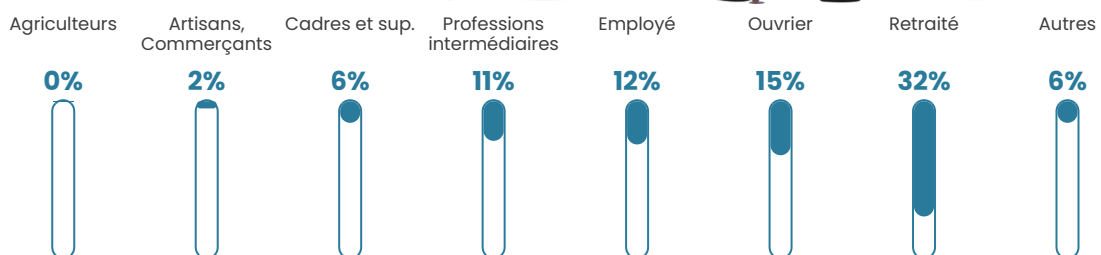

Pop densité

66 h/km²

Revenu moyen

23 030 €/an

Evolution du nombre d'habitants

Sources : Institut national de la statistique et des études économiques (insee) selon Les dernières parutions officielles de 2024 portant sur les années 2020, 2021 et 2022.

Tranche d'âge

Activité professionnelle

Niveau de diplôme

Composition des ménages

Profils électoraux

Premier tour

	Marine LE PEN	26.96 %
	Emmanuel MACRON	22.55 %
	Jean-Luc MÉLENCHON	19.12 %
	Jean LASSALLE	9.31 %
	Valérie PÉCRESSE	5.88 %
	Fabien ROUSSEL	4.41 %
	Éric ZEMMOUR	4.41 %
	Yannick JADOT	2.45 %
	Anne HIDALGO	1.96 %
	Philippe POUTOU	1.47 %
	Nicolas DUPONT-AIGNAN	0.98 %
	Nathalie ARTHAUD	0.49 %