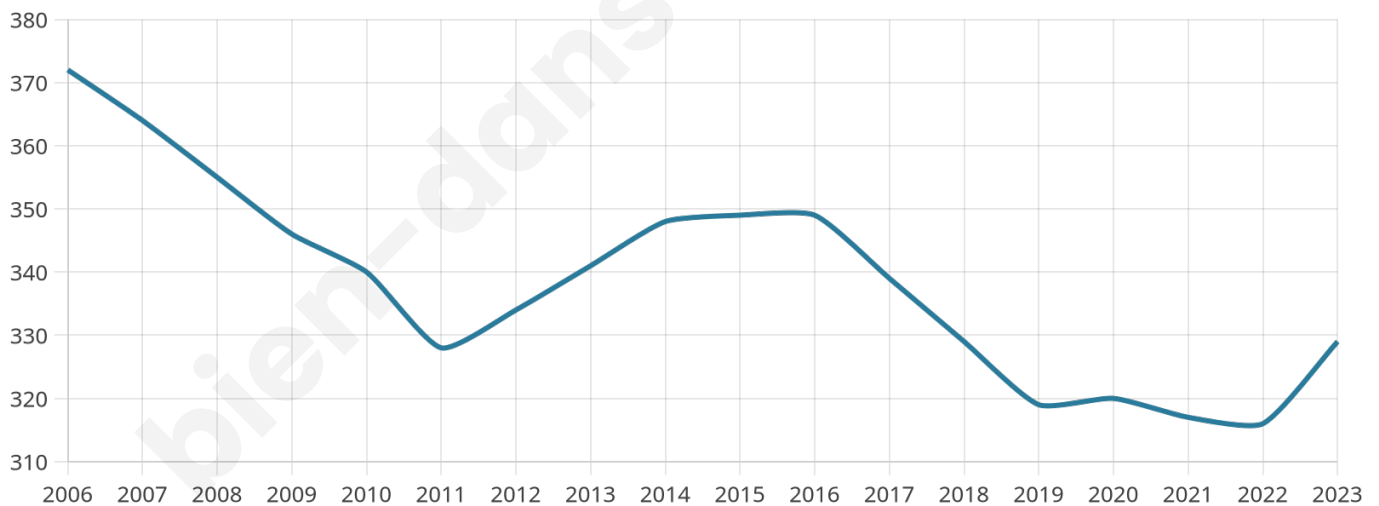

Nombre d'habitants

329

Age moyen

45 ans

Pop active

41.9%

Taux chômage

6%

Pop densité

66 h/km²

Revenu moyen

23 030 €/an

Evolution du nombre d'habitants

Sources : Institut national de la statistique et des études économiques (insee) selon Les dernières parutions officielles de 2024 portant sur les années 2020, 2021 et 2022.

Tranche d'âge

Activité professionnelle

Niveau de diplôme

Composition des ménages

Profils électoraux

Premier tour

	Marine LE PEN	26.96 %
	Emmanuel MACRON	22.55 %
	Jean-Luc MÉLENCHON	19.12 %
	Jean LASSALLE	9.31 %
	Valérie PÉCRESSE	5.88 %
	Fabien ROUSSEL	4.41 %
	Éric ZEMMOUR	4.41 %
	Yannick JADOT	2.45 %
	Anne HIDALGO	1.96 %
	Philippe POUTOU	1.47 %
	Nicolas DUPONT-AIGNAN	0.98 %
	Nathalie ARTHAUD	0.49 %