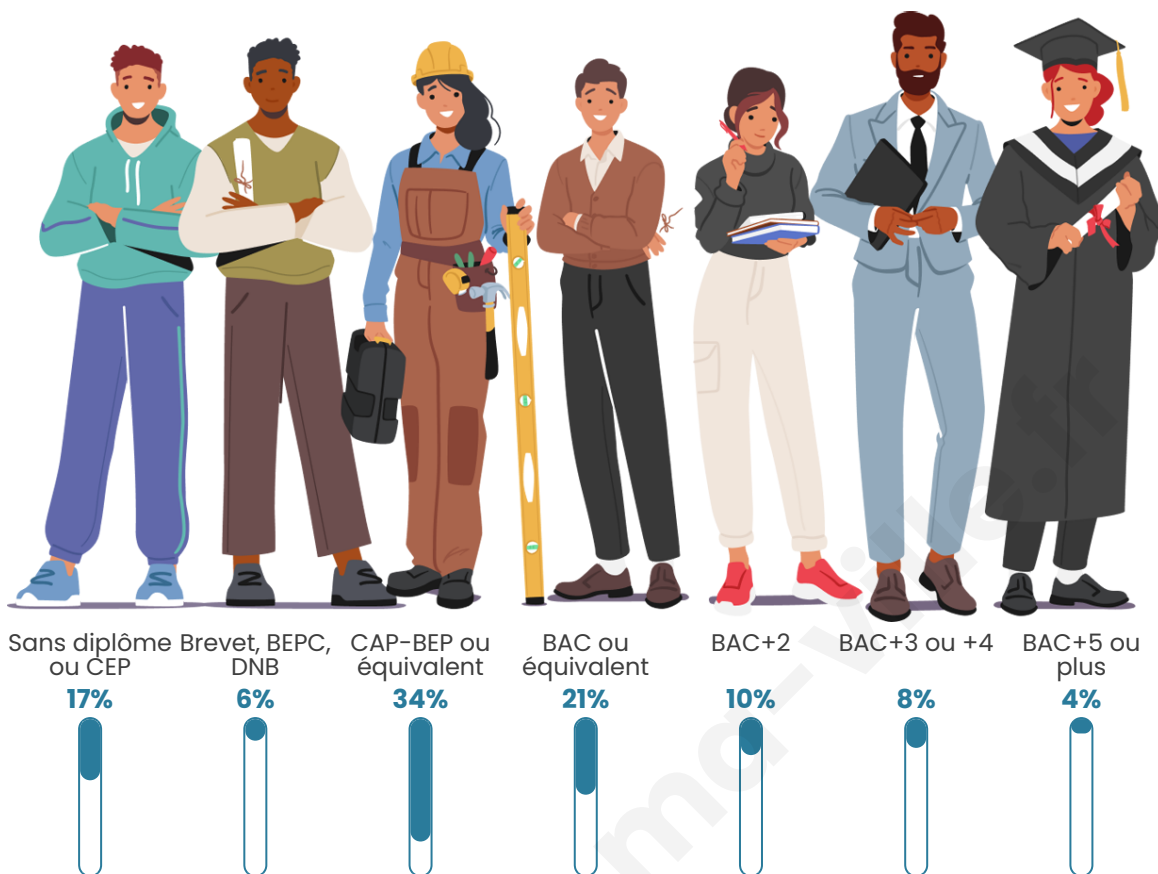

Nombre d'habitants

329

Age moyen

45 ans

Pop active

41.9%

Taux chômage

6%

Pop densité

66 h/km²

Revenu moyen

23 030 €/an

Evolution du nombre d'habitants

Sources : Institut national de la statistique et des études économiques (insee) selon Les dernières parutions officielles de 2024 portant sur les années 2020, 2021 et 2022.

Tranche d'âge

Activité professionnelle

Niveau de diplôme

Composition des ménages

Profils électoraux

Premier tour

	Marine LE PEN	26.96 %
	Emmanuel MACRON	22.55 %
	Jean-Luc MÉLENCHON	19.12 %
	Jean LASSALLE	9.31 %
	Valérie PÉCRESSE	5.88 %
	Fabien ROUSSEL	4.41 %
	Éric ZEMMOUR	4.41 %
	Yannick JADOT	2.45 %
	Anne HIDALGO	1.96 %
	Philippe POUTOU	1.47 %
	Nicolas DUPONT-AIGNAN	0.98 %
	Nathalie ARTHAUD	0.49 %