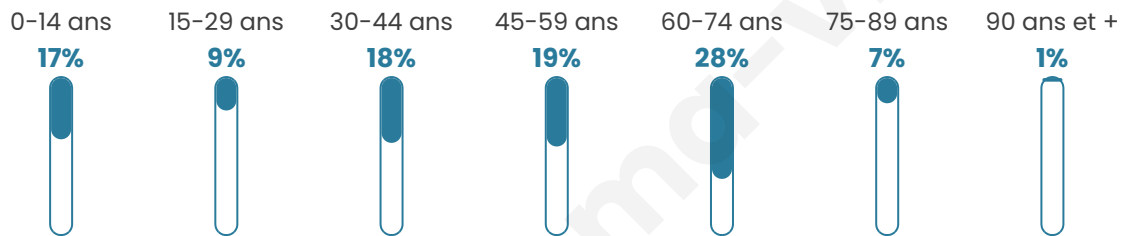

Nombre d'habitants

329

Age moyen

45 ans

Pop active

41.9%

Taux chômage

6%

Pop densité

66 h/km²

Revenu moyen

23 030 €/an

Evolution du nombre d'habitants

Sources : Institut national de la statistique et des études économiques (insee) selon Les dernières parutions officielles de 2024 portant sur les années 2020, 2021 et 2022.

Tranche d'âge

Activité professionnelle

Niveau de diplôme

Composition des ménages

Profils électoraux

Premier tour

	Marine LE PEN	26.96 %
	Emmanuel MACRON	22.55 %
	Jean-Luc MÉLENCHON	19.12 %
	Jean LASSALLE	9.31 %
	Valérie PÉCRESSE	5.88 %
	Fabien ROUSSEL	4.41 %
	Éric ZEMMOUR	4.41 %
	Yannick JADOT	2.45 %
	Anne HIDALGO	1.96 %
	Philippe POUTOU	1.47 %
	Nicolas DUPONT-AIGNAN	0.98 %
	Nathalie ARTHAUD	0.49 %

259 inscrits

Participation : 82.63%

Votes blancs : 3.74%

Votes nuls : 0.93%

Second tour

	Emmanuel MACRON	56,55 %
	Marine LE PEN	43,45 %

259 inscrits

Participation : 79.15%