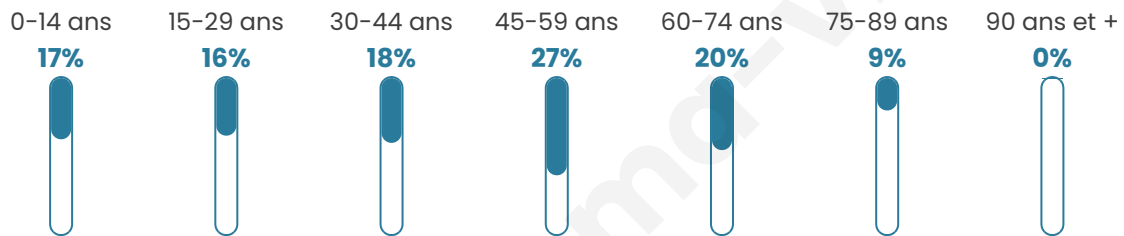

# Statistiques sur la population

Nombre d'habitants

**385**

Age moyen

**43 ans**

Pop active

**55.6%**

Taux chômage

**7.4%**

Pop densité

**193 h/km<sup>2</sup>**

Revenu moyen

**27 910 €/an**

## Evolution du nombre d'habitants

Sources : Institut national de la statistique et des études économiques (insee) selon Les dernières parutions officielles de 2024 portant sur les années 2020, 2021 et 2022.

## Tranche d'âge