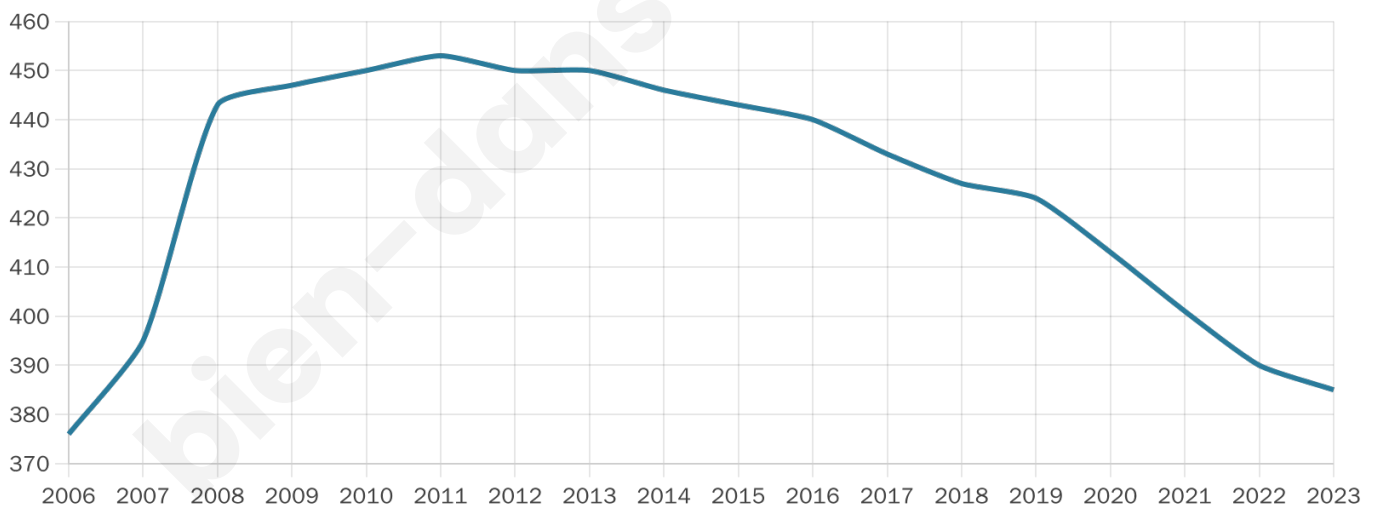

# Statistiques sur la population

Nombre d'habitants

**385**

Age moyen

**43 ans**

Pop active

**55.6%**

Taux chômage

**7.4%**

Pop densité

**193 h/km<sup>2</sup>**

Revenu moyen

**27 910 €/an**

## Evolution du nombre d'habitants

Sources : Institut national de la statistique et des études économiques (insee) selon Les dernières parutions officielles de 2024 portant sur les années 2020, 2021 et 2022.