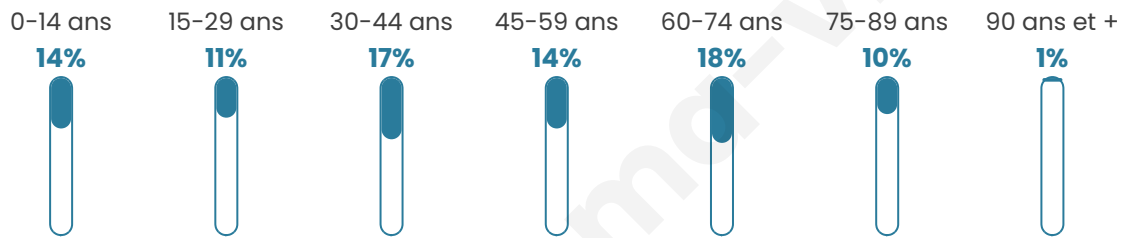

Version web

Ville de Berganty

Présenté par

BIEN dans
ma **VILLE** 

Sommaire

Situation géographique	3
Statistiques sur la population	4
Evolution du nombre d'habitants	4
Tranche d'âge	5
0-14 ans	5
15-29 ans	5
30-44 ans	5
45-59 ans	5
60-74 ans	5
75-89 ans	5
90 ans et +	5
Activité professionnelle	5
Agriculteurs	5
Artisans, Commerçants	5
Cadres et sup.	5
Professions intermédiaires	5
Employé	5
Ouvrier	5
Retraité	5
Autres	5
Niveau de diplôme	6
Sans diplôme ou CEP	6
Brevet, BEPC, DNB	6
CAP-BEP ou équivalent	6
BAC ou équivalent	6
BAC+2	6
BAC+3 ou +4	6
BAC+5 ou plus	6
Composition des ménages	6
Couple sans enfant	6
Couple avec enfant(s)	6
Famille monoparentale	6
Colocation / Autre	6
Personnes seules	6
Profils électoraux	7
Premier tour	7
Sécurité	8
Evolution du nombre d'infractions	8
Pour comparer	9
Services à la population	10
Commerce	10
Éducation	10
Villes autour de Berganty	12

45 ans

Pop active

43.8%

Taux chômage

14.1%

Pop densité

21 h/km²

Revenu moyen

Tranche d'âge

Activité professionnelle

Niveau de diplôme

Composition des ménages

Profils électoraux

Premier tour

	Emmanuel MACRON	31.43 %
	Jean-Luc MÉLENCHON	26.67 %
	Marine LE PEN	15.24 %
	Jean LASSALLE	8.57 %
	Éric ZEMMOUR	5.71 %
	Yannick JADOT	3.81 %
	Anne HIDALGO	2.86 %
	Valérie PÉCRESSE	2.86 %
	Nicolas DUPONT-AIGNAN	1.90 %
	Philippe POUTOU	0.95 %
	Nathalie ARTHAUD	0.00 %
	Fabien ROUSSEL	0.00 %