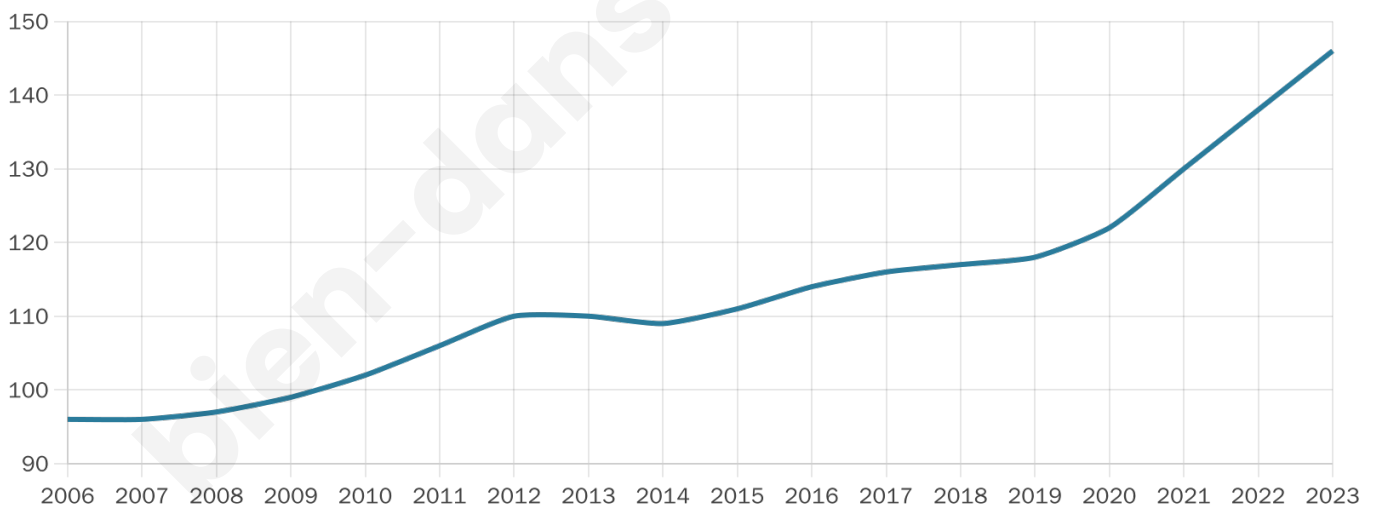

Version web

Ville de Berganty

Présenté par

BIEN dans
ma **VILLE** 

Sommaire

Situation géographique	3
Statistiques sur la population	4
Evolution du nombre d'habitants	4
Tranche d'âge	5
0-14 ans	5
15-29 ans	5
30-44 ans	5
45-59 ans	5
60-74 ans	5
75-89 ans	5
90 ans et +	5
Activité professionnelle	5
Agriculteurs	5
Artisans, Commerçants	5
Cadres et sup.	5
Professions intermédiaires	5
Employé	5
Ouvrier	5
Retraité	5
Autres	5
Niveau de diplôme	6
Sans diplôme ou CEP	6
Brevet, BEPC, DNB	6
CAP-BEP ou équivalent	6
BAC ou équivalent	6
BAC+2	6
BAC+3 ou +4	6
BAC+5 ou plus	6
Composition des ménages	6
Couple sans enfant	6
Couple avec enfant(s)	6
Famille monoparentale	6
Colocation / Autre	6
Personnes seules	6
Profils électoraux	7
Premier tour	7
Sécurité	8
Evolution du nombre d'infractions	8
Pour comparer	9
Services à la population	10
Commerce	10
Éducation	10
Villes autour de Berganty	12

45 ans

Pop active

43.8%

Taux chômage

14.1%

Pop densité

21 h/km²

Revenu moyen

21 740 €/an

Evolution du nombre d'habitants

Sources : Institut national de la statistique et des études économiques (insee) selon Les dernières parutions officielles de 2024 portant sur les années 2020, 2021 et 2022.