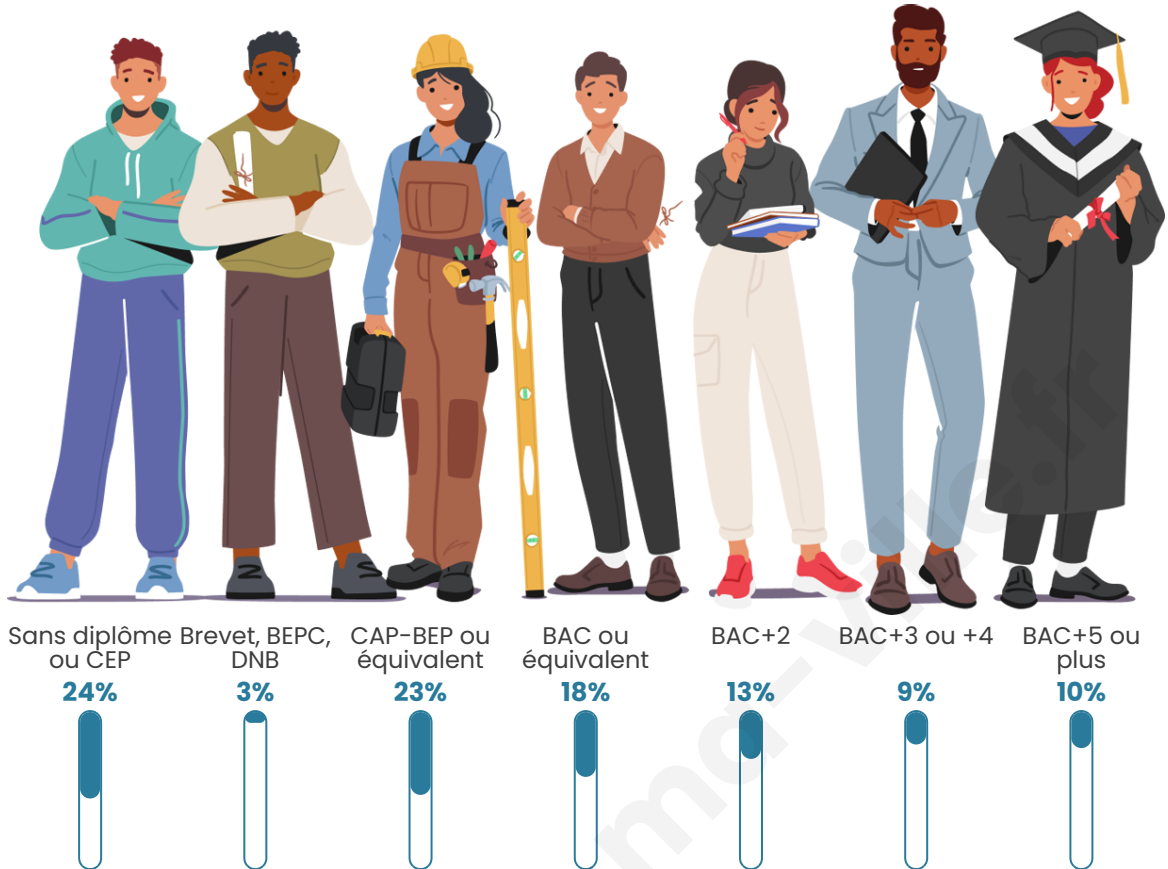

45 ans

Pop active

43.8%

Taux chômage

14.1%

Pop densité

21 h/km²

Revenu moyen

Tranche d'âge

Activité professionnelle

Niveau de diplôme

Composition des ménages

Profils électoraux

Premier tour

	Emmanuel MACRON	31.43 %
	Jean-Luc MÉLENCHON	26.67 %
	Marine LE PEN	15.24 %
	Jean LASSALLE	8.57 %
	Éric ZEMMOUR	5.71 %
	Yannick JADOT	3.81 %
	Anne HIDALGO	2.86 %
	Valérie PÉCRESSE	2.86 %
	Nicolas DUPONT-AIGNAN	1.90 %
	Philippe POUTOU	0.95 %
	Nathalie ARTHAUD	0.00 %
	Fabien ROUSSEL	0.00 %