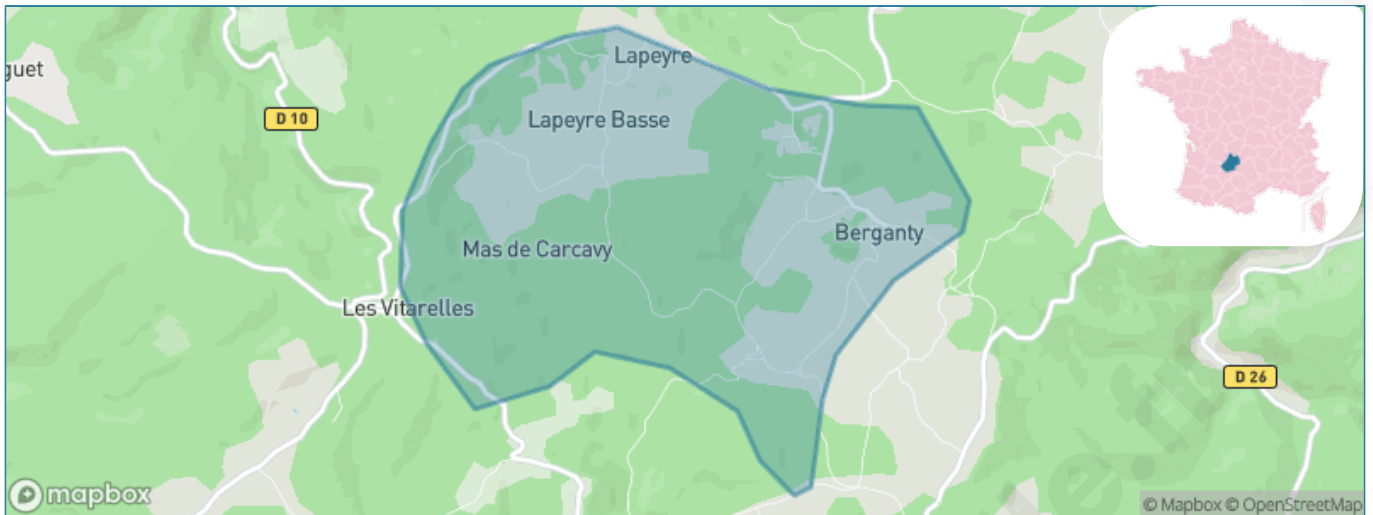

Version web

Ville de Berganty

Présenté par

BIEN dans
ma **VILLE** 

Sommaire

Situation géographique	3
Statistiques sur la population	4
Evolution du nombre d'habitants	4
Tranche d'âge	5
0-14 ans	5
15-29 ans	5
30-44 ans	5
45-59 ans	5
60-74 ans	5
75-89 ans	5
90 ans et +	5
Activité professionnelle	5
Agriculteurs	5
Artisans, Commerçants	5
Cadres et sup.	5
Professions intermédiaires	5
Employé	5
Ouvrier	5
Retraité	5
Autres	5
Niveau de diplôme	6
Sans diplôme ou CEP	6
Brevet, BEPC, DNB	6
CAP-BEP ou équivalent	6
BAC ou équivalent	6
BAC+2	6
BAC+3 ou +4	6
BAC+5 ou plus	6
Composition des ménages	6
Couple sans enfant	6
Couple avec enfant(s)	6
Famille monoparentale	6
Colocation / Autre	6
Personnes seules	6
Profils électoraux	7
Premier tour	7
Sécurité	8
Evolution du nombre d'infractions	8
Pour comparer	9
Services à la population	10
Commerce	10
Éducation	10
Villes autour de Berganty	12

Situation géographique

i Informations clés

- **Région** : Occitanie
- **Département** : Lot
- **Code postal** : 46090
- **Superficie** : 7 km²

Statistiques sur la population

Nombre d'habitants

146

Age moyen