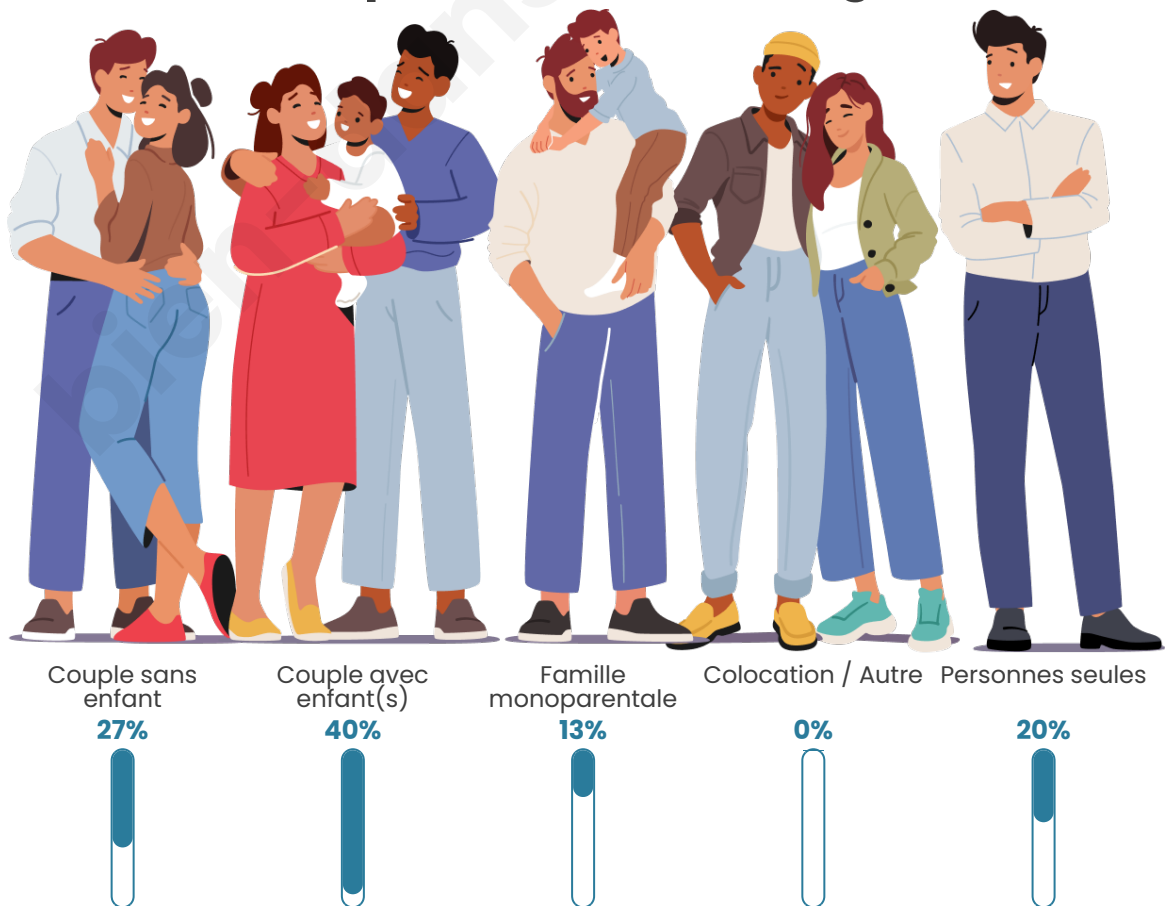

Tranche d'âge

Activité professionnelle

Niveau de diplôme

Composition des ménages

Profils électoraux

Premier tour

	Emmanuel MACRON	31.43 %
	Jean-Luc MÉLENCHON	26.67 %
	Marine LE PEN	15.24 %
	Jean LASSALLE	8.57 %
	Éric ZEMMOUR	5.71 %
	Yannick JADOT	3.81 %
	Anne HIDALGO	2.86 %
	Valérie PÉCRESSE	2.86 %
	Nicolas DUPONT-AIGNAN	1.90 %
	Philippe POUTOU	0.95 %
	Nathalie ARTHAUD	0.00 %
	Fabien ROUSSEL	0.00 %