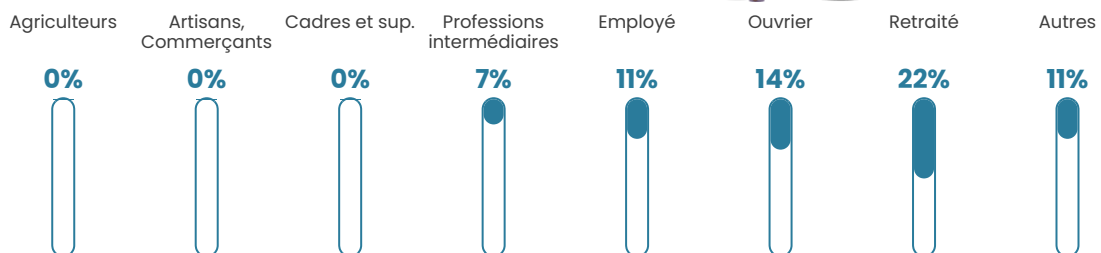

45 ans

Pop active

43.8%

Taux chômage

14.1%

Pop densité

21 h/km²

Revenu moyen

21 740 €/an

Evolution du nombre d'habitants

Sources : Institut national de la statistique et des études économiques (insee) selon Les dernières parutions officielles de 2024 portant sur les années 2020, 2021 et 2022.

Tranche d'âge

Activité professionnelle

Niveau de diplôme

Composition des ménages

Profils électoraux

Premier tour

	Emmanuel MACRON	31.43 %
	Jean-Luc MÉLENCHON	26.67 %
	Marine LE PEN	15.24 %
	Jean LASSALLE	8.57 %
	Éric ZEMMOUR	5.71 %
	Yannick JADOT	3.81 %
	Anne HIDALGO	2.86 %
	Valérie PÉCRESSE	2.86 %
	Nicolas DUPONT-AIGNAN	1.90 %
	Philippe POUTOU	0.95 %
	Nathalie ARTHAUD	0.00 %
	Fabien ROUSSEL	0.00 %