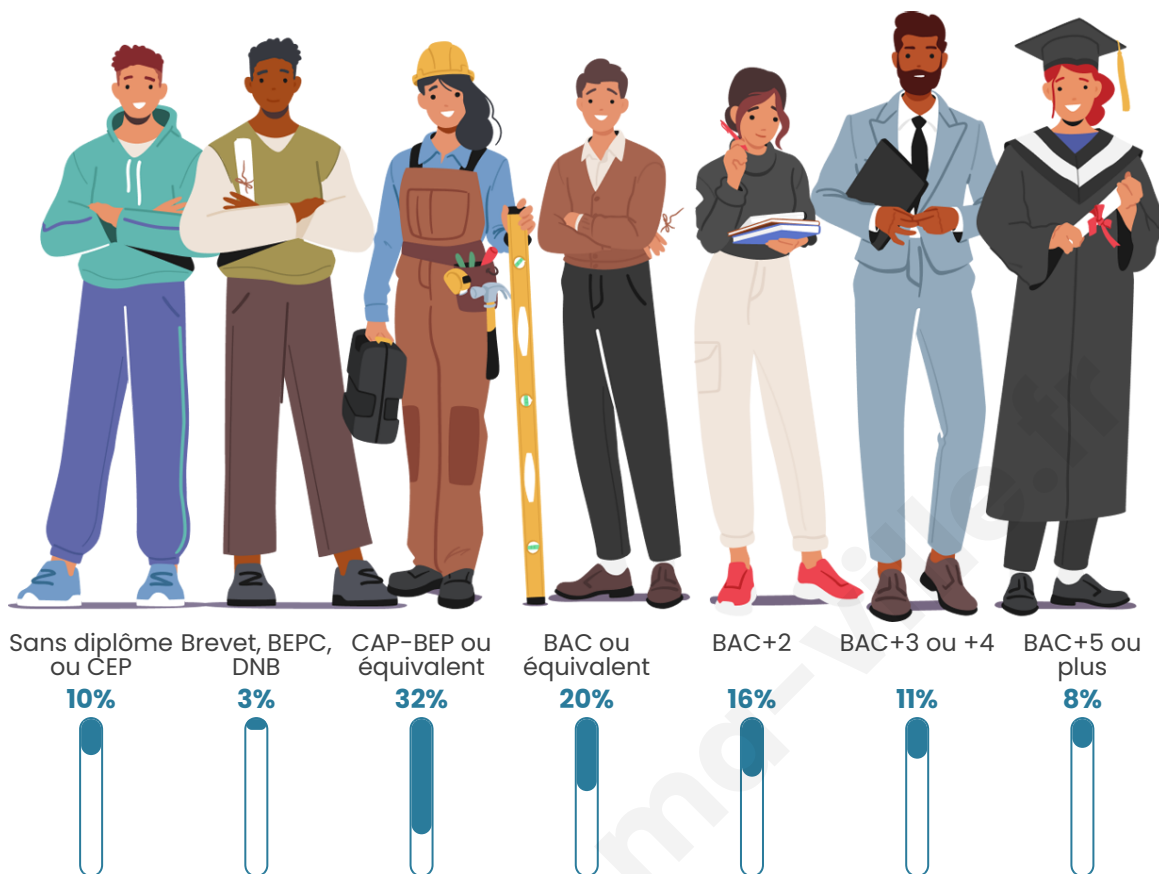

Tranche d'âge

Activité professionnelle

Niveau de diplôme

Composition des ménages

Profils électoraux

Premier tour

	Emmanuel MACRON	40.63 %
	Marine LE PEN	25.39 %
	Jean-Luc MÉLENCHON	11.72 %
	Éric ZEMMOUR	7.81 %
	Valérie PÉCRESE	3.91 %
	Yannick JADOT	2.73 %
	Nicolas DUPONT- AIGNAN	2.73 %
	Jean LASSALLE	2.34 %
	Fabien ROUSSEL	1.56 %
	Nathalie ARTHAUD	0.39 %
	Anne HIDALGO	0.39 %
	Philippe POUTOU	0.39 %