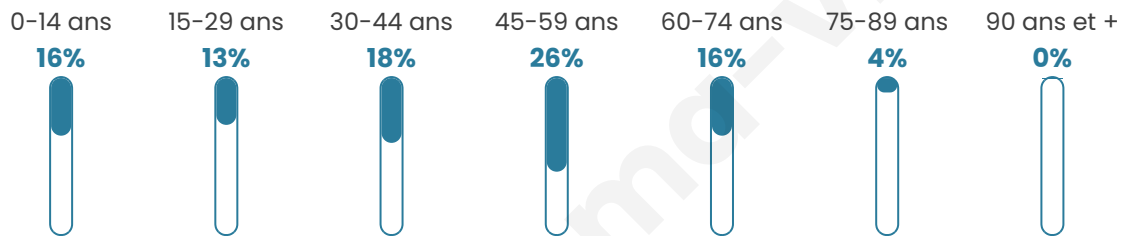

Version web

Ville de Berg-sur-Moselle

Présenté par

BIEN dans
ma **VILLE** 

Sommaire

Situation géographique	3
Statistiques sur la population	4
Evolution du nombre d'habitants	4
Tranche d'âge	5
0-14 ans	5
15-29 ans	5
30-44 ans	5
45-59 ans	5
60-74 ans	5
75-89 ans	5
90 ans et +	5
Activité professionnelle	5
Agriculteurs	5
Artisans, Commerçants	5
Cadres et sup.	5
Professions intermédiaires	5
Employé	5
Ouvrier	5
Retraité	5
Autres	5
Niveau de diplôme	6
Sans diplôme ou CEP	6
Brevet, BEPC, DNB	6
CAP-BEP ou équivalent	6
BAC ou équivalent	6
BAC+2	6
BAC+3 ou +4	6
BAC+5 ou plus	6
Composition des ménages	6
Couple sans enfant	6
Couple avec enfant(s)	6
Famille monoparentale	6
Colocation / Autre	6
Personnes seules	6
Profil électoraux	7
Premier tour	7
Sécurité	8
Evolution du nombre d'infractions	8
Pour comparer	9
Services à la population	10
Commerce	10
Éducation	10
Villes autour de Berg-sur-Moselle	12
Avis sur la ville de Berg-sur-Moselle	13
Moyenne par critère	13
Villes autour de Berg-sur-Moselle	13
Répartition des avis par note	13
Répartition des avis par note	13

41 ans

Pop active

45.1%

Taux chômage

2.3%

Pop densité

231 h/km²

Revenu moyen

33 540 €/an

Evolution du nombre d'habitants

Sources : Institut national de la statistique et des études économiques (insee) selon Les dernières parutions officielles de 2024 portant sur les années 2020, 2021 et 2022.

Tranche d'âge

Activité professionnelle

Niveau de diplôme

Composition des ménages

Profils électoraux

Premier tour

	Emmanuel MACRON	40.63 %
	Marine LE PEN	25.39 %
	Jean-Luc MÉLENCHON	11.72 %
	Éric ZEMMOUR	7.81 %
	Valérie PÉCRESE	3.91 %
	Yannick JADOT	2.73 %
	Nicolas DUPONT- AIGNAN	2.73 %
	Jean LASSALLE	2.34 %
	Fabien ROUSSEL	1.56 %
	Nathalie ARTHAUD	0.39 %
	Anne HIDALGO	0.39 %
	Philippe POUTOU	0.39 %