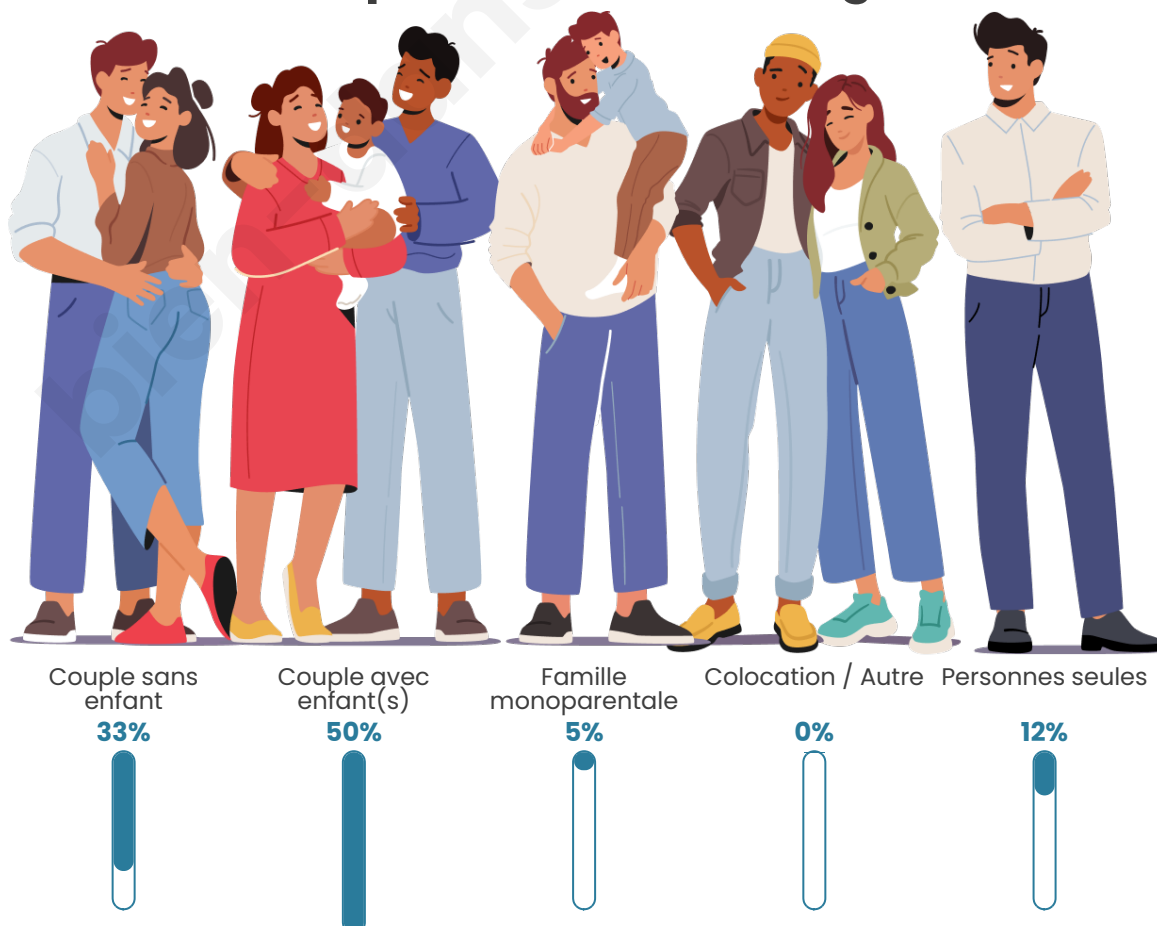

Tranche d'âge

Activité professionnelle

Niveau de diplôme

Composition des ménages

Profils électoraux

Premier tour

	Emmanuel MACRON	40.63 %
	Marine LE PEN	25.39 %
	Jean-Luc MÉLENCHON	11.72 %
	Éric ZEMMOUR	7.81 %
	Valérie PÉCRESE	3.91 %
	Yannick JADOT	2.73 %
	Nicolas DUPONT- AIGNAN	2.73 %
	Jean LASSALLE	2.34 %
	Fabien ROUSSEL	1.56 %
	Nathalie ARTHAUD	0.39 %
	Anne HIDALGO	0.39 %
	Philippe POUTOU	0.39 %