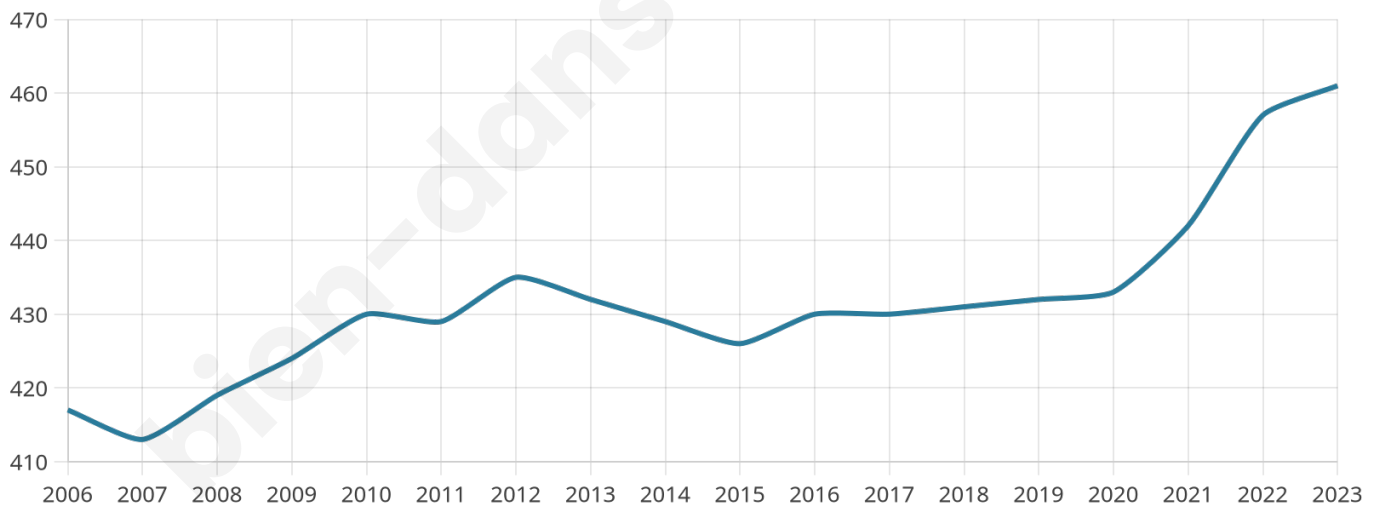

41 ans

Pop active

45.1%

Taux chômage

2.3%

Pop densité

231 h/km²

Revenu moyen

33 540 €/an

Evolution du nombre d'habitants

Sources : Institut national de la statistique et des études économiques (insee) selon Les dernières parutions officielles de 2024 portant sur les années 2020, 2021 et 2022.