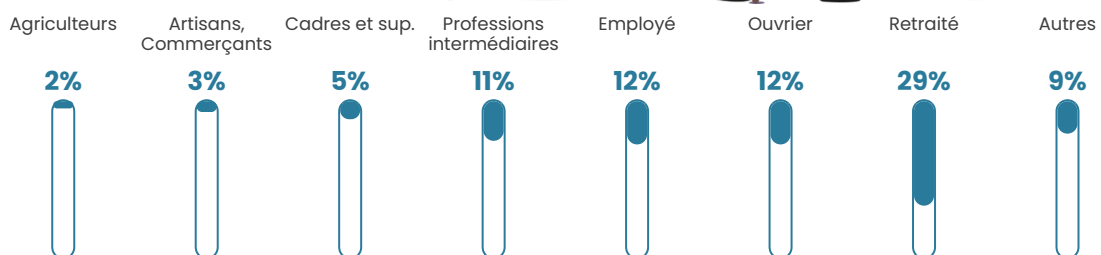

Revenu moyen

22 620 €/an

Evolution du nombre d'habitants

Sources : Institut national de la statistique et des études économiques (insee) selon Les dernières parutions officielles de 2024 portant sur les années 2020, 2021 et 2022.

Tranche d'âge

Activité professionnelle

Niveau de diplôme

Composition des ménages

Profils électoraux

Premier tour

	Marine LE PEN	33.92 %
	Emmanuel MACRON	23.79 %
	Jean-Luc MÉLENCHON	13.22 %
	Valérie PÉCRESSÉ	8.37 %
	Éric ZEMMOUR	4.41 %
	Nicolas DUPONT-AIGNAN	4.41 %
	Jean LASSALLE	3.52 %
	Yannick JADOT	3.52 %
	Fabien ROUSSEL	2.20 %
	Nathalie ARTHAUD	1.76 %
	Anne HIDALGO	0.44 %
	Philippe POUTOU	0.44 %