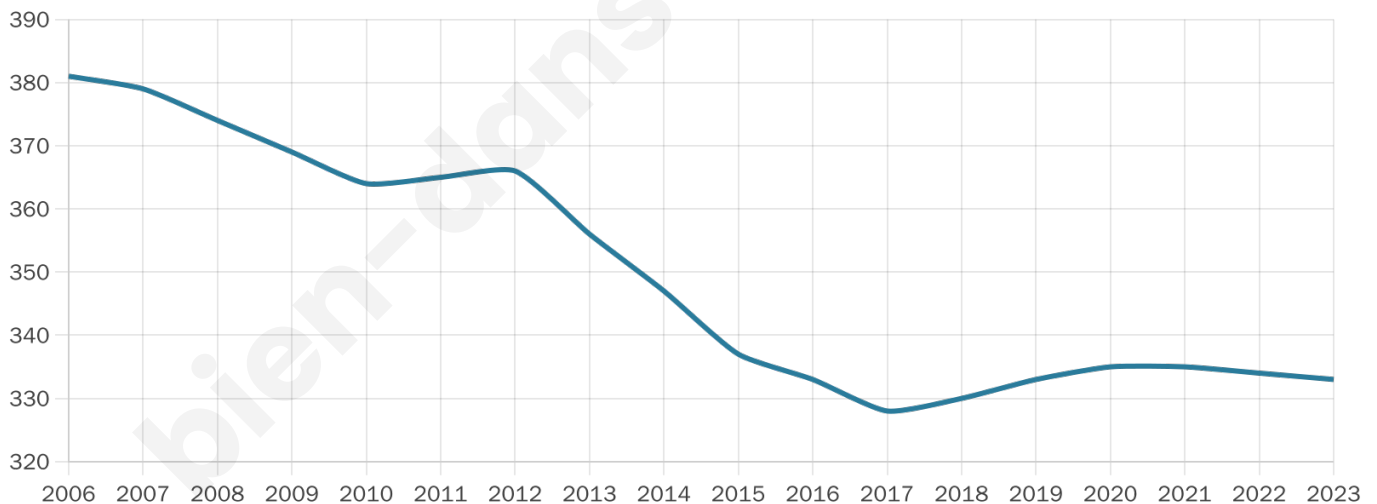

Age moyen

44 ans

Pop active

52.6%

Taux chômage

9%

Pop densité

19 h/km²

Revenu moyen

22 620 €/an

Evolution du nombre d'habitants

Sources : Institut national de la statistique et des études économiques (insee) selon Les dernières parutions officielles de 2024 portant sur les années 2020, 2021 et 2022.