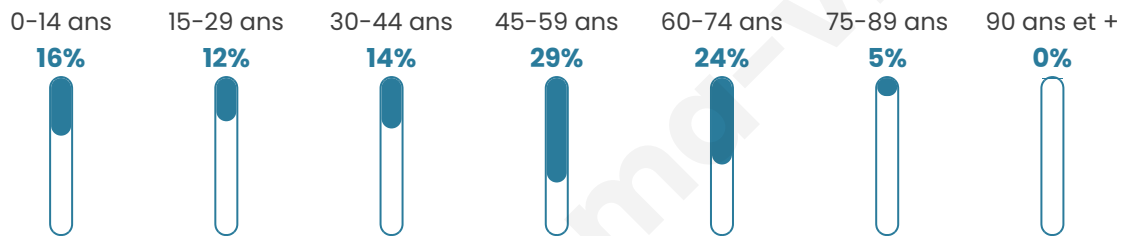

Age moyen

44 ans

Pop active

52.6%

Taux chômage

9%

Pop densité

19 h/km²

Revenu moyen

22 620 €/an

Evolution du nombre d'habitants

Sources : Institut national de la statistique et des études économiques (insee) selon Les dernières parutions officielles de 2024 portant sur les années 2020, 2021 et 2022.

Tranche d'âge

Activité professionnelle

Niveau de diplôme

Composition des ménages

Profils électoraux

Premier tour

	Marine LE PEN	33.92 %
	Emmanuel MACRON	23.79 %
	Jean-Luc MÉLENCHON	13.22 %
	Valérie PÉCRESSÉ	8.37 %
	Éric ZEMMOUR	4.41 %
	Nicolas DUPONT-AIGNAN	4.41 %
	Jean LASSALLE	3.52 %
	Yannick JADOT	3.52 %
	Fabien ROUSSEL	2.20 %
	Nathalie ARTHAUD	1.76 %
	Anne HIDALGO	0.44 %
	Philippe POUTOU	0.44 %