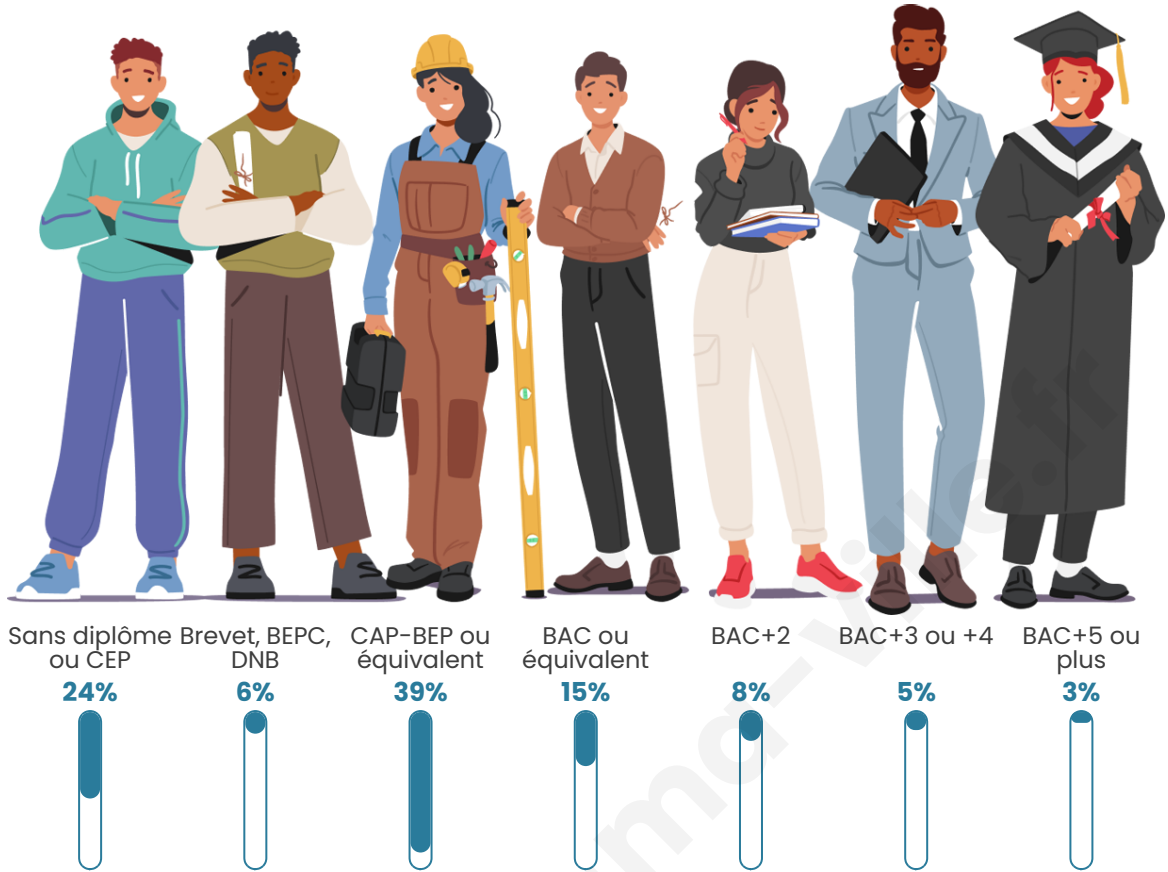

Age moyen

44 ans

Pop active

52.6%

Taux chômage

9%

Pop densité

19 h/km²

Tranche d'âge

Activité professionnelle

Niveau de diplôme

Composition des ménages

Profils électoraux

Premier tour

	Marine LE PEN	33.92 %
	Emmanuel MACRON	23.79 %
	Jean-Luc MÉLENCHON	13.22 %
	Valérie PÉCRESSÉ	8.37 %
	Éric ZEMMOUR	4.41 %
	Nicolas DUPONT-AIGNAN	4.41 %
	Jean LASSALLE	3.52 %
	Yannick JADOT	3.52 %
	Fabien ROUSSEL	2.20 %
	Nathalie ARTHAUD	1.76 %
	Anne HIDALGO	0.44 %
	Philippe POUTOU	0.44 %