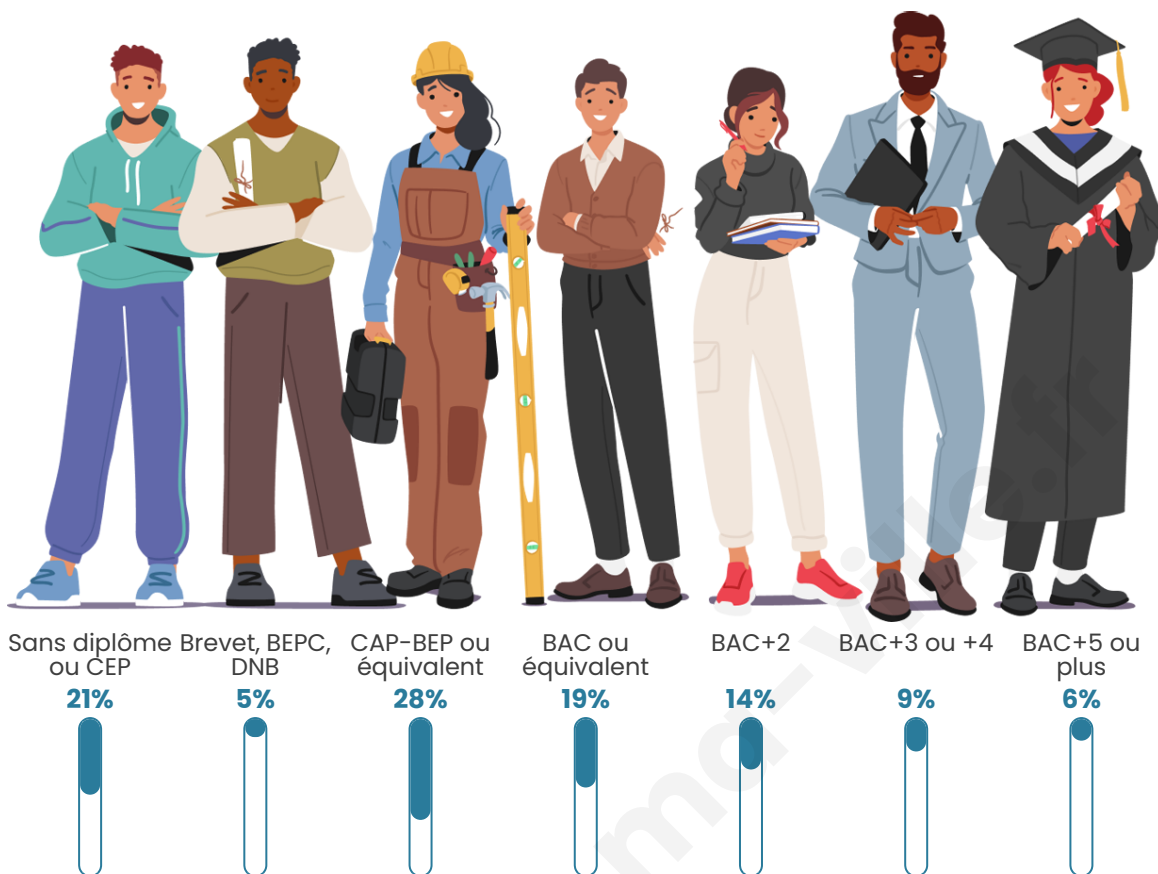

Tranche d'âge

Activité professionnelle

Niveau de diplôme

Composition des ménages

Profils électoraux

Premier tour

	Marine LE PEN	32.97 %
	Emmanuel MACRON	31.35 %
	Jean-Luc MÉLENCHON	11.89 %
	Éric ZEMMOUR	8.11 %
	Yannick JADOT	7.03 %
	Valérie PÉCRESSE	3.24 %
	Jean LASSALLE	2.16 %
	Anne HIDALGO	1.62 %
	Fabien ROUSSEL	1.08 %
	Nathalie ARTHAUD	0.54 %
	Philippe POUTOU	0.00 %
	Nicolas DUPONT-AIGNAN	0.00 %