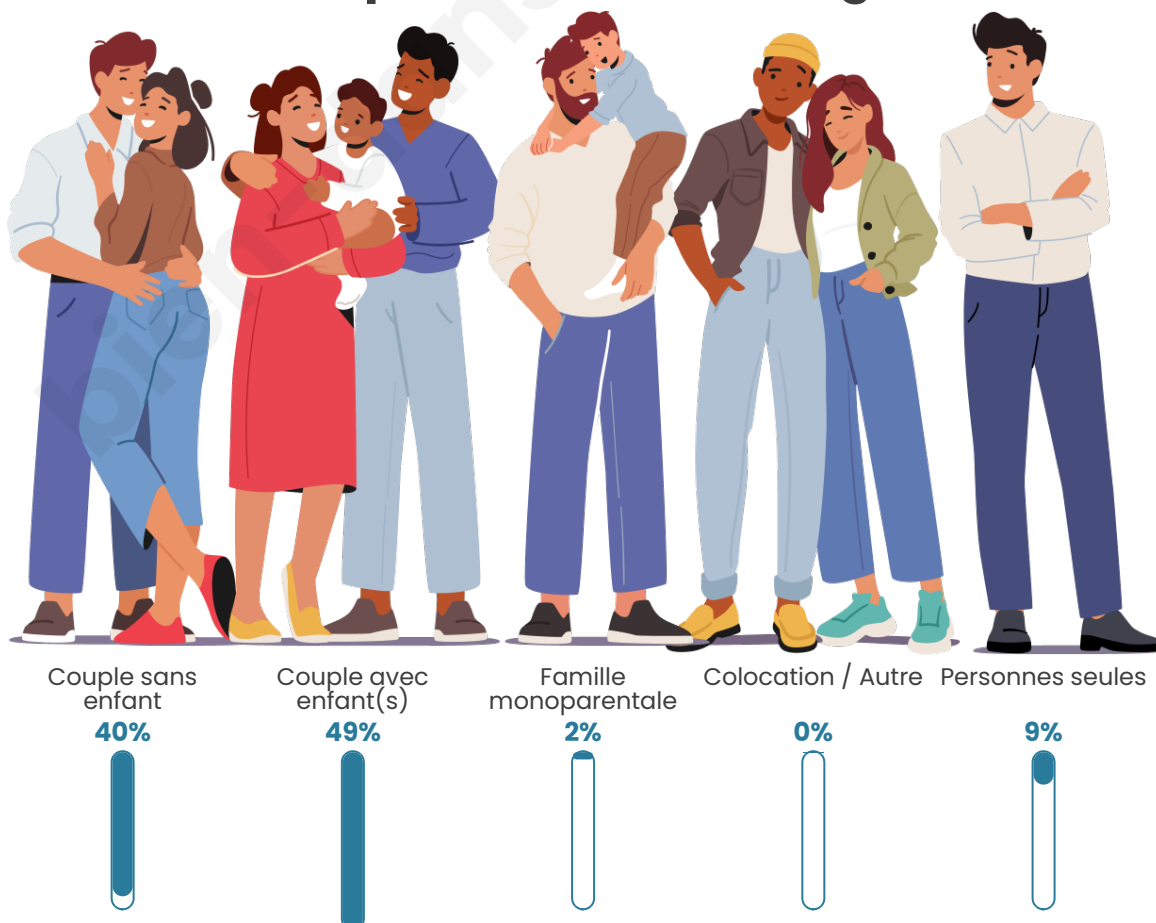

Tranche d'âge

Activité professionnelle

Niveau de diplôme

Composition des ménages

Profils électoraux

Premier tour

	Marine LE PEN	32.97 %
	Emmanuel MACRON	31.35 %
	Jean-Luc MÉLENCHON	11.89 %
	Éric ZEMMOUR	8.11 %
	Yannick JADOT	7.03 %
	Valérie PÉCRESSE	3.24 %
	Jean LASSALLE	2.16 %
	Anne HIDALGO	1.62 %
	Fabien ROUSSEL	1.08 %
	Nathalie ARTHAUD	0.54 %
	Philippe POUTOU	0.00 %
	Nicolas DUPONT-AIGNAN	0.00 %