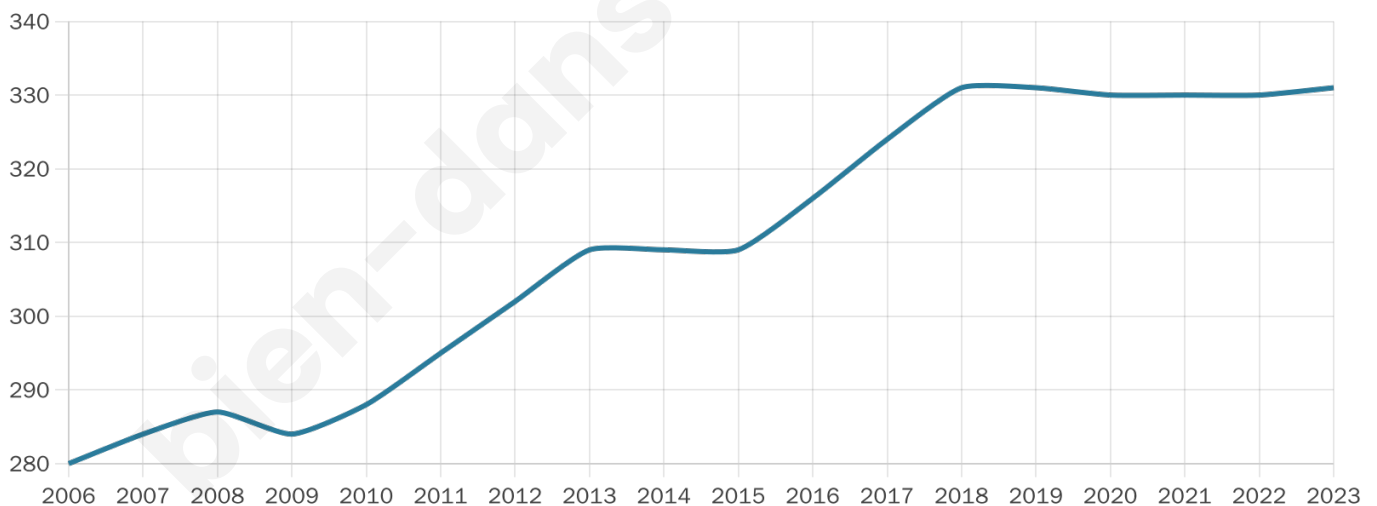

Version web

Ville de Bérengeville-la-Campagne

Présenté par

BIEN dans ma **VILLE** 

Sommaire

Situation géographique	3
Statistiques sur la population	4
Evolution du nombre d'habitants	4
Tranche d'âge	5
0-14 ans	5
15-29 ans	5
30-44 ans	5
45-59 ans	5
60-74 ans	5
75-89 ans	5
90 ans et +	5
Activité professionnelle	5
Agriculteurs	5
Artisans, Commerçants	5
Cadres et sup.	5
Professions intermédiaires	5
Employé	5
Ouvrier	5
Retraité	5
Autres	5
Niveau de diplôme	6
Sans diplôme ou CEP	6
Brevet, BEPC, DNB	6
CAP-BEP ou équivalent	6
BAC ou équivalent	6
BAC+2	6
BAC+3 ou +4	6
BAC+5 ou plus	6
Composition des ménages	6
Couple sans enfant	6
Couple avec enfant(s)	6
Famille monoparentale	6
Colocation / Autre	6
Personnes seules	6
Profils électoraux	7
Premier tour	7
Sécurité	8
Evolution du nombre d'infractions	8
Pour comparer	9
Services à la population	10
Commerce	10
Éducation	10
Villes autour de Bérengeville-la-Campagne	11

39 ans

Pop active

48.6%

Taux chômage

8.1%

Pop densité

37 h/km²

Revenu moyen

24 480 €/an

Evolution du nombre d'habitants

Sources : Institut national de la statistique et des études économiques (insee) selon Les dernières parutions officielles de 2024 portant sur les années 2020, 2021 et 2022.