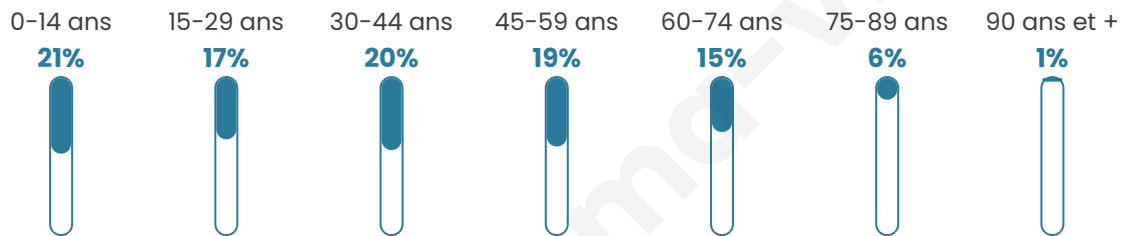

Version web

Ville de Bérengeville-la-Campagne

Présenté par

BIEN dans ma **VILLE** 

Sommaire

Situation géographique	3
Statistiques sur la population	4
Evolution du nombre d'habitants	4
Tranche d'âge	5
0-14 ans	5
15-29 ans	5
30-44 ans	5
45-59 ans	5
60-74 ans	5
75-89 ans	5
90 ans et +	5
Activité professionnelle	5
Agriculteurs	5
Artisans, Commerçants	5
Cadres et sup.	5
Professions intermédiaires	5
Employé	5
Ouvrier	5
Retraité	5
Autres	5
Niveau de diplôme	6
Sans diplôme ou CEP	6
Brevet, BEPC, DNB	6
CAP-BEP ou équivalent	6
BAC ou équivalent	6
BAC+2	6
BAC+3 ou +4	6
BAC+5 ou plus	6
Composition des ménages	6
Couple sans enfant	6
Couple avec enfant(s)	6
Famille monoparentale	6
Colocation / Autre	6
Personnes seules	6
Profils électoraux	7
Premier tour	7
Sécurité	8
Evolution du nombre d'infractions	8
Pour comparer	9
Services à la population	10
Commerce	10
Éducation	10
Villes autour de Bérengeville-la-Campagne	11

Situation géographique

i Informations clés

- **Région** : Normandie
- **Département** : Eure
- **Code postal** : 27110
- **Superficie** : 9 km²

Statistiques sur la population

Nombre d'habitants

331

Age moyen

39 ans

Pop active

48.6%

Taux chômage

8.1%

Pop densité

37 h/km²

Revenu moyen

Tranche d'âge

Activité professionnelle

Niveau de diplôme

Composition des ménages

Profils électoraux

Premier tour

	Marine LE PEN	32.97 %
	Emmanuel MACRON	31.35 %
	Jean-Luc MÉLENCHON	11.89 %
	Éric ZEMMOUR	8.11 %
	Yannick JADOT	7.03 %
	Valérie PÉCRESSE	3.24 %
	Jean LASSALLE	2.16 %
	Anne HIDALGO	1.62 %
	Fabien ROUSSEL	1.08 %
	Nathalie ARTHAUD	0.54 %
	Philippe POUTOU	0.00 %
	Nicolas DUPONT-AIGNAN	0.00 %