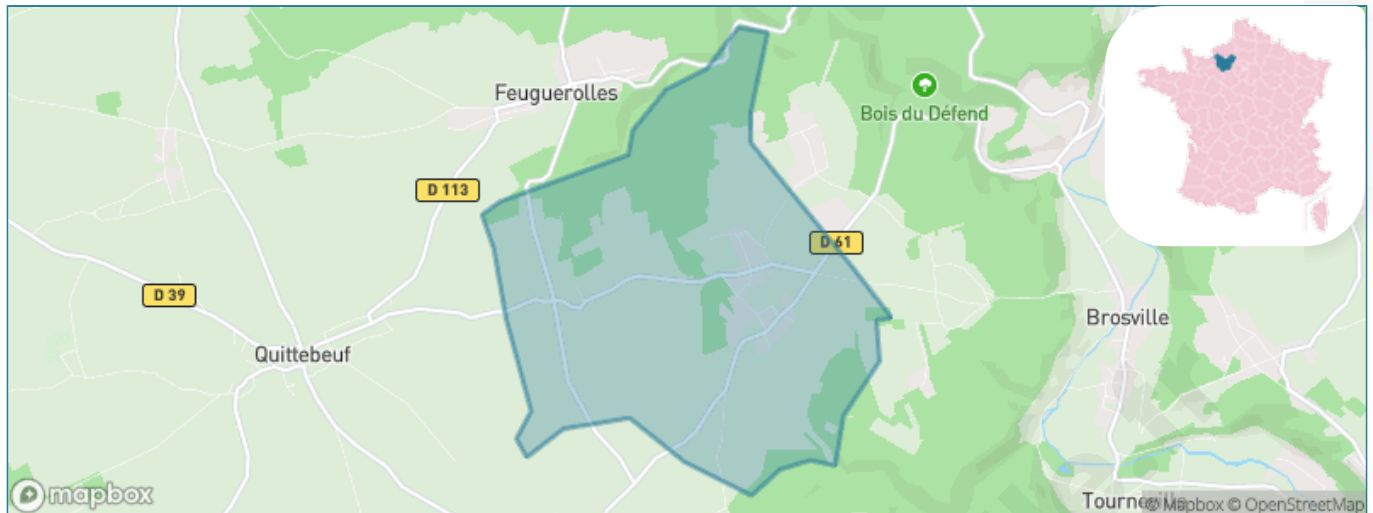

Version web

Ville de Bérengeville-la-Campagne

Présenté par

BIEN dans ma **VILLE** 

Sommaire

Situation géographique	3
Statistiques sur la population	4
Evolution du nombre d'habitants	4
Tranche d'âge	5
0-14 ans	5
15-29 ans	5
30-44 ans	5
45-59 ans	5
60-74 ans	5
75-89 ans	5
90 ans et +	5
Activité professionnelle	5
Agriculteurs	5
Artisans, Commerçants	5
Cadres et sup.	5
Professions intermédiaires	5
Employé	5
Ouvrier	5
Retraité	5
Autres	5
Niveau de diplôme	6
Sans diplôme ou CEP	6
Brevet, BEPC, DNB	6
CAP-BEP ou équivalent	6
BAC ou équivalent	6
BAC+2	6
BAC+3 ou +4	6
BAC+5 ou plus	6
Composition des ménages	6
Couple sans enfant	6
Couple avec enfant(s)	6
Famille monoparentale	6
Colocation / Autre	6
Personnes seules	6
Profils électoraux	7
Premier tour	7
Sécurité	8
Evolution du nombre d'infractions	8
Pour comparer	9
Services à la population	10
Commerce	10
Éducation	10
Villes autour de Bérengeville-la-Campagne	11

Situation géographique

i Informations clés

- **Région** : Normandie
- **Département** : Eure
- **Code postal** : 27110
- **Superficie** : 9 km²

Statistiques sur la population

Nombre d'habitants

331

Age moyen