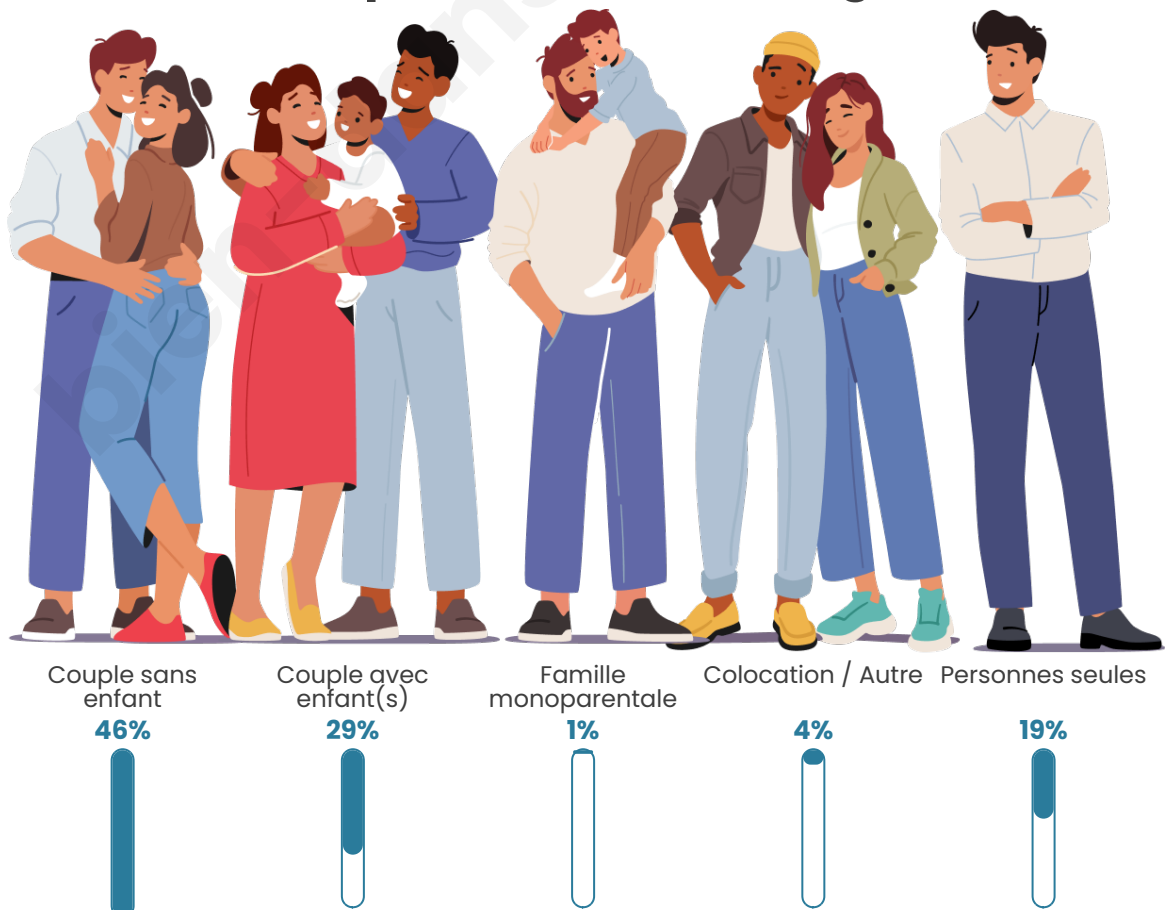

Tranche d'âge

Activité professionnelle

Niveau de diplôme

Composition des ménages

Profils électoraux

Premier tour

	Marine LE PEN	24.50 %
	Emmanuel MACRON	20.47 %
	Jean-Luc MÉLENCHON	19.46 %
	Jean LASSALLE	9.73 %
	Éric ZEMMOUR	9.06 %
	Valérie PÉCRESSE	4.03 %
	Fabien ROUSSEL	3.69 %
	Yannick JADOT	3.69 %
	Anne HIDALGO	2.35 %
	Nicolas DUPONT-AIGNAN	2.01 %
	Philippe POUTOU	1.01 %
	Nathalie ARTHAUD	0.00 %