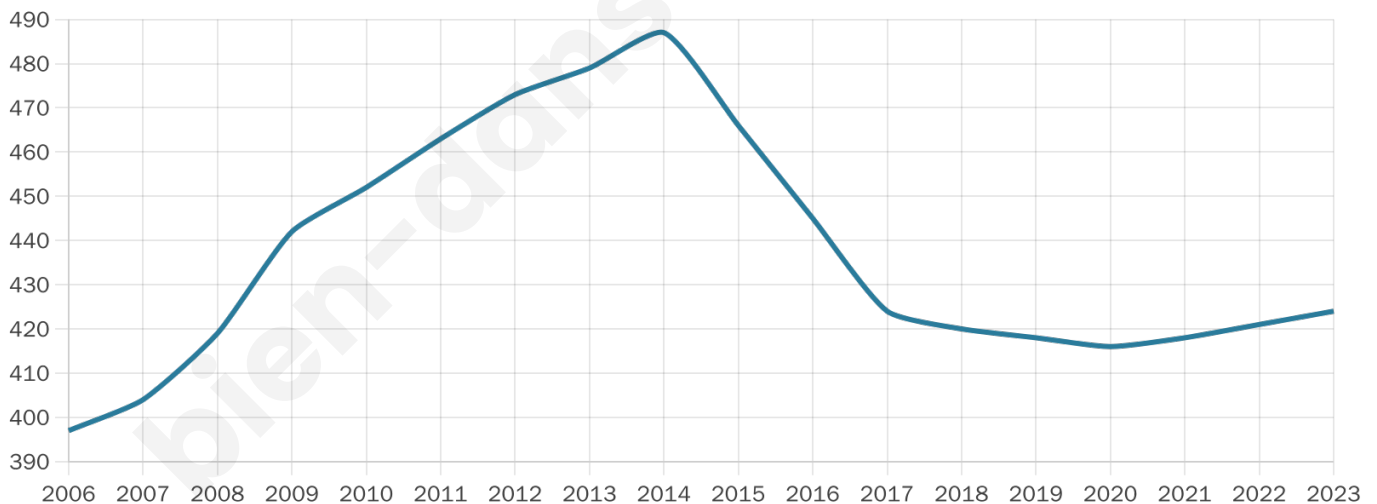

Version web

Ville de Berdoues

Présenté par

Sommaire

Situation géographique	3
Statistiques sur la population	4
Evolution du nombre d'habitants	4
Tranche d'âge	5
0-14 ans	5
15-29 ans	5
30-44 ans	5
45-59 ans	5
60-74 ans	5
75-89 ans	5
90 ans et +	5
Activité professionnelle	5
Agriculteurs	5
Artisans, Commerçants	5
Cadres et sup.	5
Professions intermédiaires	5
Employé	5
Ouvrier	5
Retraité	5
Autres	5
Niveau de diplôme	6
Sans diplôme ou CEP	6
Brevet, BEPC, DNB	6
CAP-BEP ou équivalent	6
BAC ou équivalent	6
BAC+2	6
BAC+3 ou +4	6
BAC+5 ou plus	6
Composition des ménages	6
Couple sans enfant	6
Couple avec enfant(s)	6
Famille monoparentale	6
Colocation / Autre	6
Personnes seules	6
Profils électoraux	7
Premier tour	7
Sécurité	8
Evolution du nombre d'infractions	8
Pour comparer	9
Services à la population	10
Commerce	10
Éducation	10
Villes autour de Berdoues	11

48 ans

Pop active

43.9%

Taux chômage

3.8%

Pop densité

25 h/km²

Revenu moyen

23 900 €/an

Evolution du nombre d'habitants

Sources : Institut national de la statistique et des études économiques (insee) selon Les dernières parutions officielles de 2024 portant sur les années 2020, 2021 et 2022.