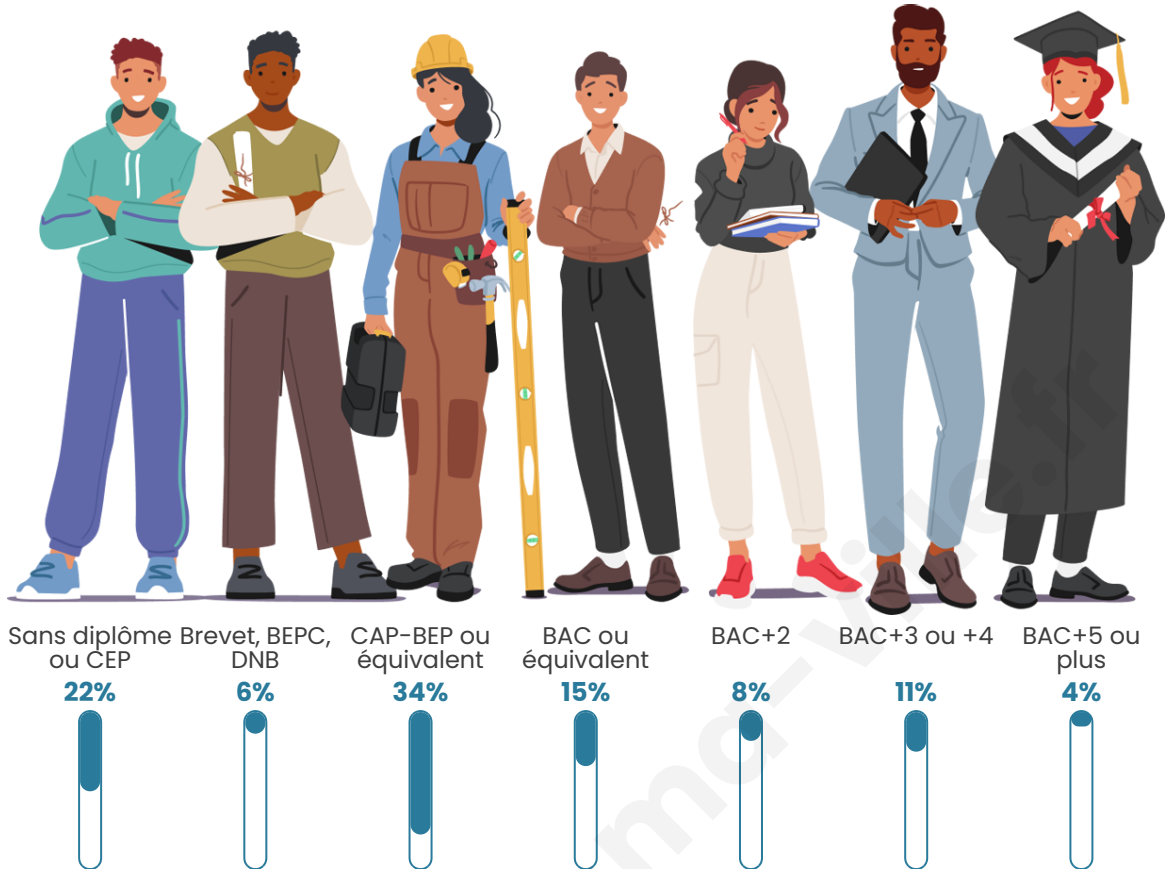

Tranche d'âge

Activité professionnelle

Niveau de diplôme

Composition des ménages

Profils électoraux

Premier tour

	Marine LE PEN	24.50 %
	Emmanuel MACRON	20.47 %
	Jean-Luc MÉLENCHON	19.46 %
	Jean LASSALLE	9.73 %
	Éric ZEMMOUR	9.06 %
	Valérie PÉCRESSE	4.03 %
	Fabien ROUSSEL	3.69 %
	Yannick JADOT	3.69 %
	Anne HIDALGO	2.35 %
	Nicolas DUPONT-AIGNAN	2.01 %
	Philippe POUTOU	1.01 %
	Nathalie ARTHAUD	0.00 %