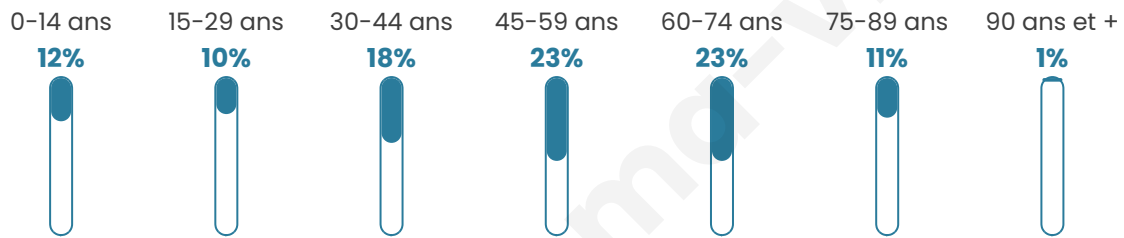

Version web

Ville de Berdoues

Présenté par

Sommaire

Situation géographique	3
Statistiques sur la population	4
Evolution du nombre d'habitants	4
Tranche d'âge	5
0-14 ans	5
15-29 ans	5
30-44 ans	5
45-59 ans	5
60-74 ans	5
75-89 ans	5
90 ans et +	5
Activité professionnelle	5
Agriculteurs	5
Artisans, Commerçants	5
Cadres et sup.	5
Professions intermédiaires	5
Employé	5
Ouvrier	5
Retraité	5
Autres	5
Niveau de diplôme	6
Sans diplôme ou CEP	6
Brevet, BEPC, DNB	6
CAP-BEP ou équivalent	6
BAC ou équivalent	6
BAC+2	6
BAC+3 ou +4	6
BAC+5 ou plus	6
Composition des ménages	6
Couple sans enfant	6
Couple avec enfant(s)	6
Famille monoparentale	6
Colocation / Autre	6
Personnes seules	6
Profils électoraux	7
Premier tour	7
Sécurité	8
Evolution du nombre d'infractions	8
Pour comparer	9
Services à la population	10
Commerce	10
Éducation	10
Villes autour de Berdoues	11

48 ans

Pop active

43.9%

Taux chômage

3.8%

Pop densité

25 h/km²

Revenu moyen

Tranche d'âge

Activité professionnelle

Niveau de diplôme

Composition des ménages

Profils électoraux

Premier tour

	Marine LE PEN	24.50 %
	Emmanuel MACRON	20.47 %
	Jean-Luc MÉLENCHON	19.46 %
	Jean LASSALLE	9.73 %
	Éric ZEMMOUR	9.06 %
	Valérie PÉCRESSE	4.03 %
	Fabien ROUSSEL	3.69 %
	Yannick JADOT	3.69 %
	Anne HIDALGO	2.35 %
	Nicolas DUPONT-AIGNAN	2.01 %
	Philippe POUTOU	1.01 %
	Nathalie ARTHAUD	0.00 %