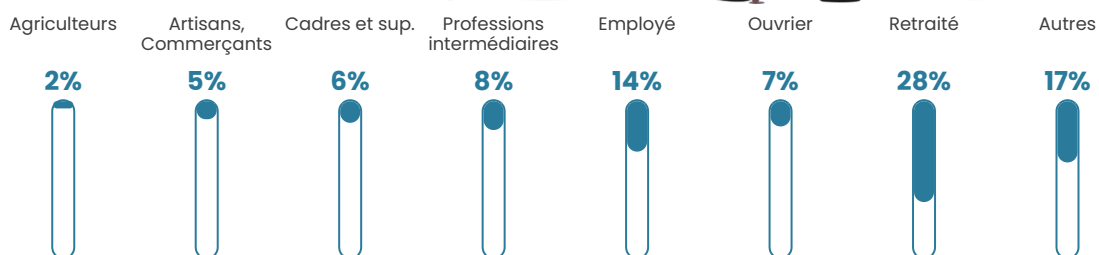

23 900 €/an

Evolution du nombre d'habitants

Sources : Institut national de la statistique et des études économiques (insee) selon Les dernières parutions officielles de 2024 portant sur les années 2020, 2021 et 2022.

Tranche d'âge

Activité professionnelle

Niveau de diplôme

Composition des ménages

Profils électoraux

Premier tour

	Marine LE PEN	24.50 %
	Emmanuel MACRON	20.47 %
	Jean-Luc MÉLENCHON	19.46 %
	Jean LASSALLE	9.73 %
	Éric ZEMMOUR	9.06 %
	Valérie PÉCRESSE	4.03 %
	Fabien ROUSSEL	3.69 %
	Yannick JADOT	3.69 %
	Anne HIDALGO	2.35 %
	Nicolas DUPONT-AIGNAN	2.01 %
	Philippe POUTOU	1.01 %
	Nathalie ARTHAUD	0.00 %