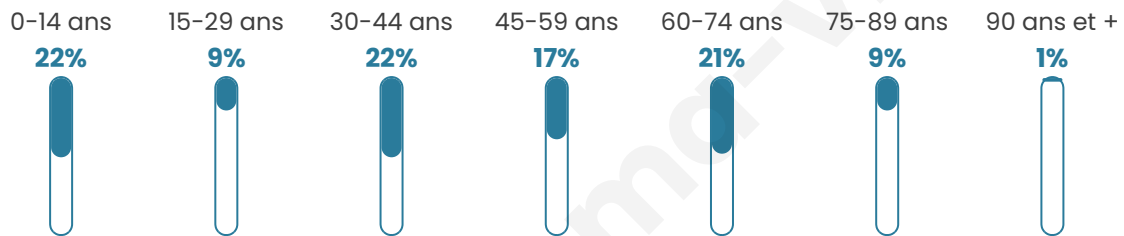

Statistiques sur la population

Nombre d'habitants

534

Age moyen

42 ans

Pop active

43.3%

Taux chômage

5.5%

Pop densité

178 h/km²

Revenu moyen

25 630 €/an

Evolution du nombre d'habitants

Sources : Institut national de la statistique et des études économiques (insee) selon Les dernières parutions officielles de 2024 portant sur les années 2020, 2021 et 2022.

Tranche d'âge

Activité professionnelle

Niveau de diplôme

Composition des ménages

Profils électoraux

Premier tour

	Emmanuel MACRON	31.89 %
	Marine LE PEN	28.48 %
	Jean-Luc MÉLENCHON	14.55 %
	Éric ZEMMOUR	8.36 %
	Yannick JADOT	4.02 %
	Nicolas DUPONT- AIGNAN	3.41 %
	Fabien ROUSSEL	3.10 %
	Valérie PÉCRESSÉ	2.17 %
	Philippe POUTOU	1.55 %
	Jean LASSALLE	1.24 %
	Anne HIDALGO	1.24 %
	Nathalie ARTHAUD	0.00 %