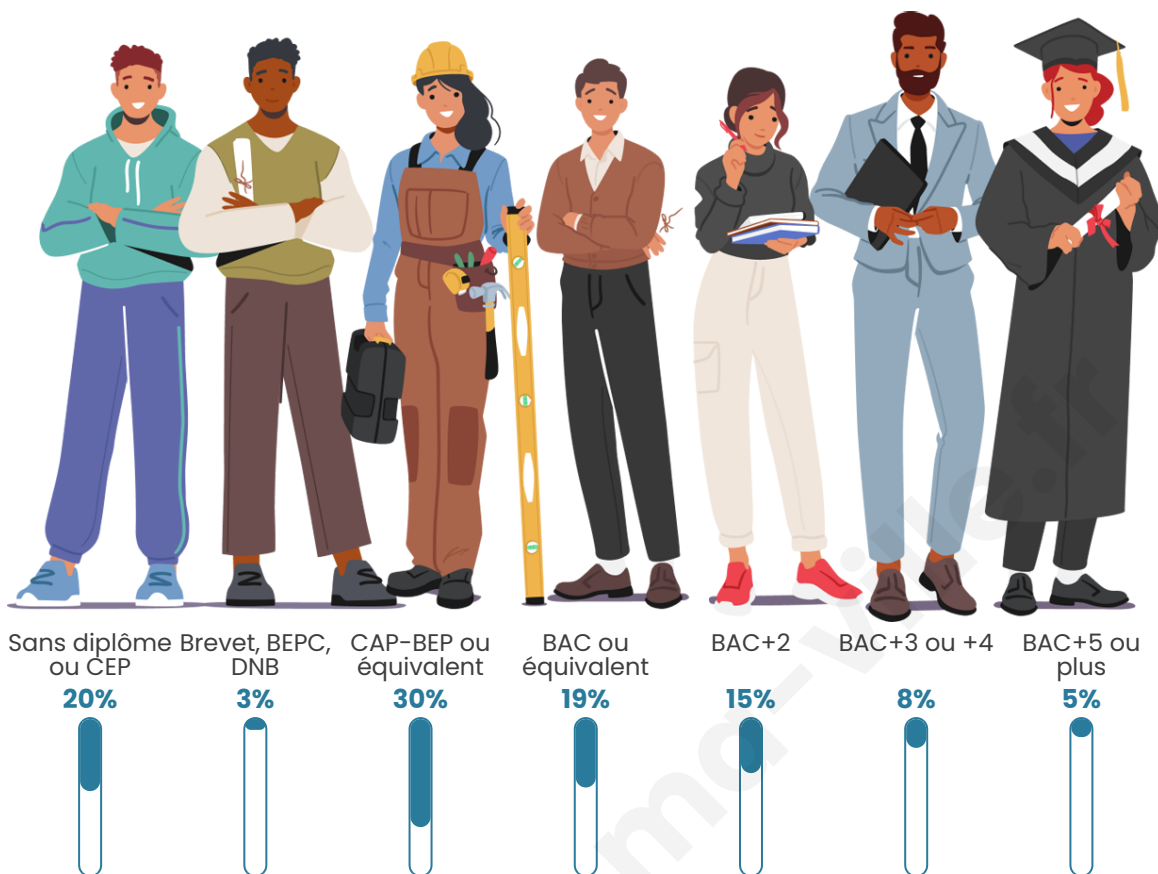

Statistiques sur la population

Nombre d'habitants

534

Age moyen

42 ans

Pop active

43.3%

Taux chômage

5.5%

Pop densité

178 h/km²

Revenu moyen

25 630 €/an

Evolution du nombre d'habitants

Sources : Institut national de la statistique et des études économiques (insee) selon Les dernières parutions officielles de 2024 portant sur les années 2020, 2021 et 2022.

Tranche d'âge

Activité professionnelle

Niveau de diplôme

Composition des ménages

Profils électoraux

Premier tour

	Emmanuel MACRON	31.89 %
	Marine LE PEN	28.48 %
	Jean-Luc MÉLENCHON	14.55 %
	Éric ZEMMOUR	8.36 %
	Yannick JADOT	4.02 %
	Nicolas DUPONT- AIGNAN	3.41 %
	Fabien ROUSSEL	3.10 %
	Valérie PÉCRESSÉ	2.17 %
	Philippe POUTOU	1.55 %
	Jean LASSALLE	1.24 %
	Anne HIDALGO	1.24 %
	Nathalie ARTHAUD	0.00 %