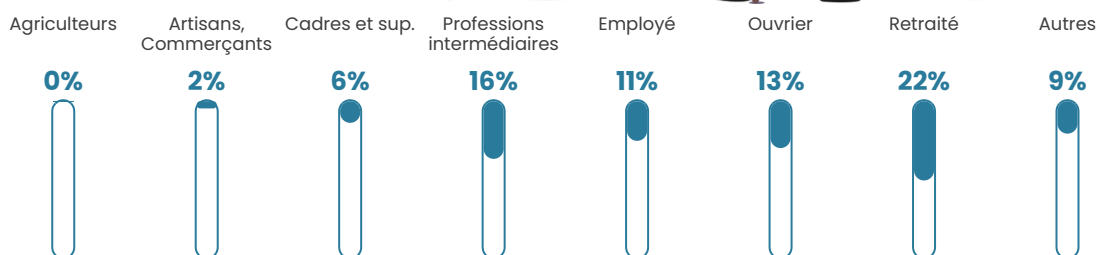

5.5%

Pop densité

178 h/km²

Revenu moyen

25 630 €/an

Evolution du nombre d'habitants

Sources : Institut national de la statistique et des études économiques (insee) selon Les dernières parutions officielles de 2024 portant sur les années 2020, 2021 et 2022.

Tranche d'âge

Activité professionnelle

Niveau de diplôme

Composition des ménages

Profils électoraux

Premier tour

	Emmanuel MACRON	31.89 %
	Marine LE PEN	28.48 %
	Jean-Luc MÉLENCHON	14.55 %
	Éric ZEMMOUR	8.36 %
	Yannick JADOT	4.02 %
	Nicolas DUPONT- AIGNAN	3.41 %
	Fabien ROUSSEL	3.10 %
	Valérie PÉCRESSÉ	2.17 %
	Philippe POUTOU	1.55 %
	Jean LASSALLE	1.24 %
	Anne HIDALGO	1.24 %
	Nathalie ARTHAUD	0.00 %