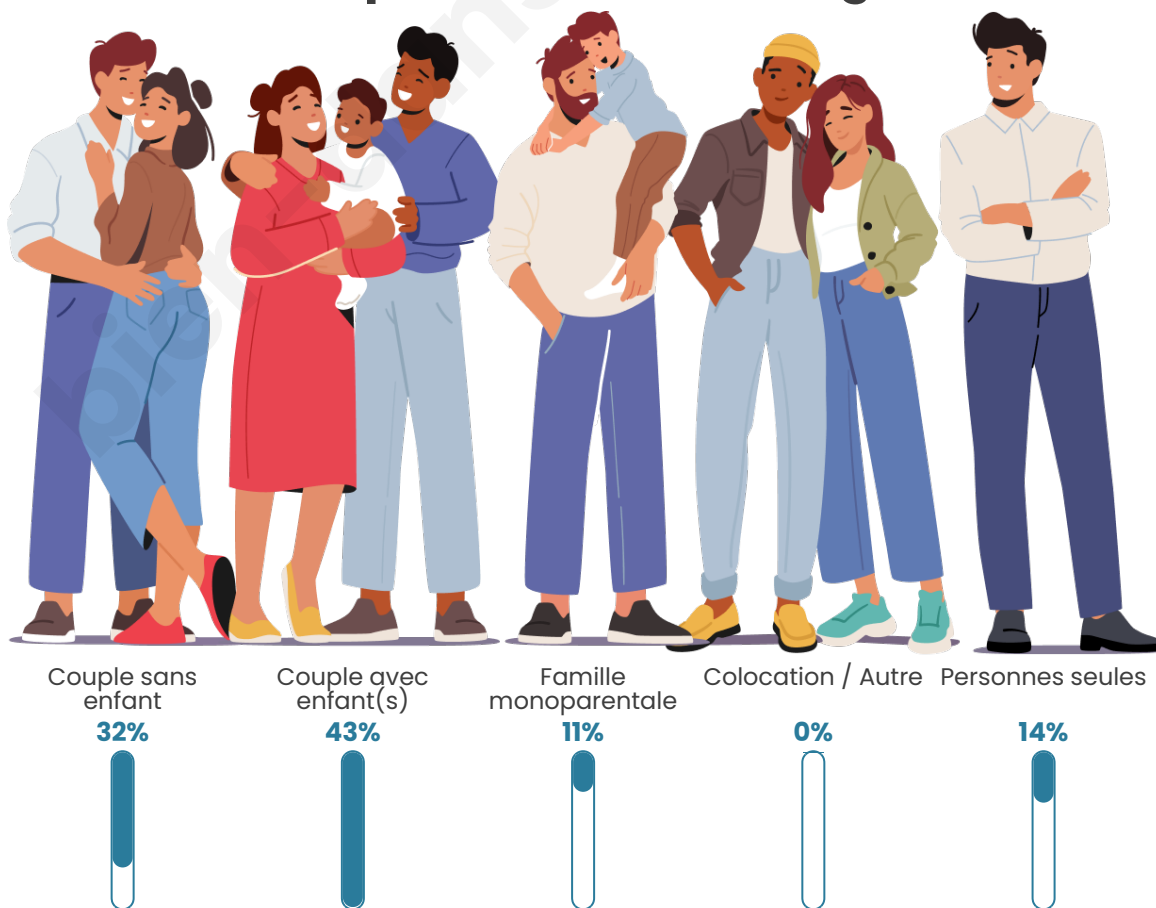

Tranche d'âge

Activité professionnelle

Niveau de diplôme

Composition des ménages

Profils électoraux

Premier tour

	Emmanuel MACRON	31.89 %
	Marine LE PEN	28.48 %
	Jean-Luc MÉLENCHON	14.55 %
	Éric ZEMMOUR	8.36 %
	Yannick JADOT	4.02 %
	Nicolas DUPONT- AIGNAN	3.41 %
	Fabien ROUSSEL	3.10 %
	Valérie PÉCRESSÉ	2.17 %
	Philippe POUTOU	1.55 %
	Jean LASSALLE	1.24 %
	Anne HIDALGO	1.24 %
	Nathalie ARTHAUD	0.00 %