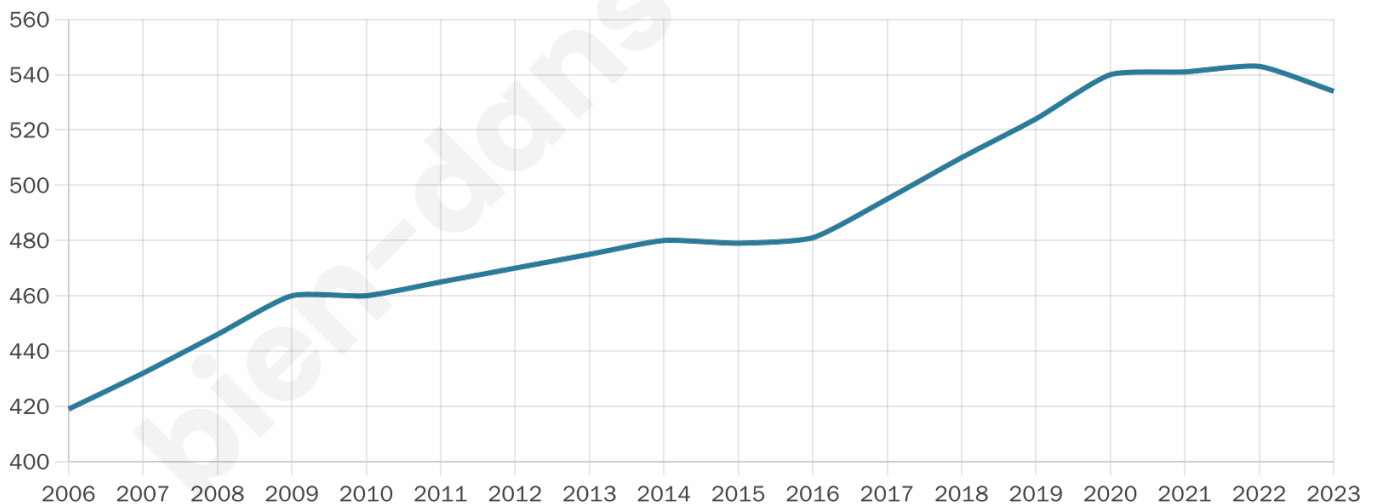

Statistiques sur la population

Nombre d'habitants

534

Age moyen

42 ans

Pop active

43.3%

Taux chômage

5.5%

Pop densité

178 h/km²

Revenu moyen

25 630 €/an

Evolution du nombre d'habitants

Sources : Institut national de la statistique et des études économiques (insee) selon Les dernières parutions officielles de 2024 portant sur les années 2020, 2021 et 2022.

Tranche d'âge

Activité professionnelle

Niveau de diplôme

Composition des ménages

Profils électoraux

Premier tour

	Emmanuel MACRON	31.89 %
	Marine LE PEN	28.48 %
	Jean-Luc MÉLENCHON	14.55 %
	Éric ZEMMOUR	8.36 %
	Yannick JADOT	4.02 %
	Nicolas DUPONT- AIGNAN	3.41 %
	Fabien ROUSSEL	3.10 %
	Valérie PÉCRESSÉ	2.17 %
	Philippe POUTOU	1.55 %
	Jean LASSALLE	1.24 %
	Anne HIDALGO	1.24 %
	Nathalie ARTHAUD	0.00 %