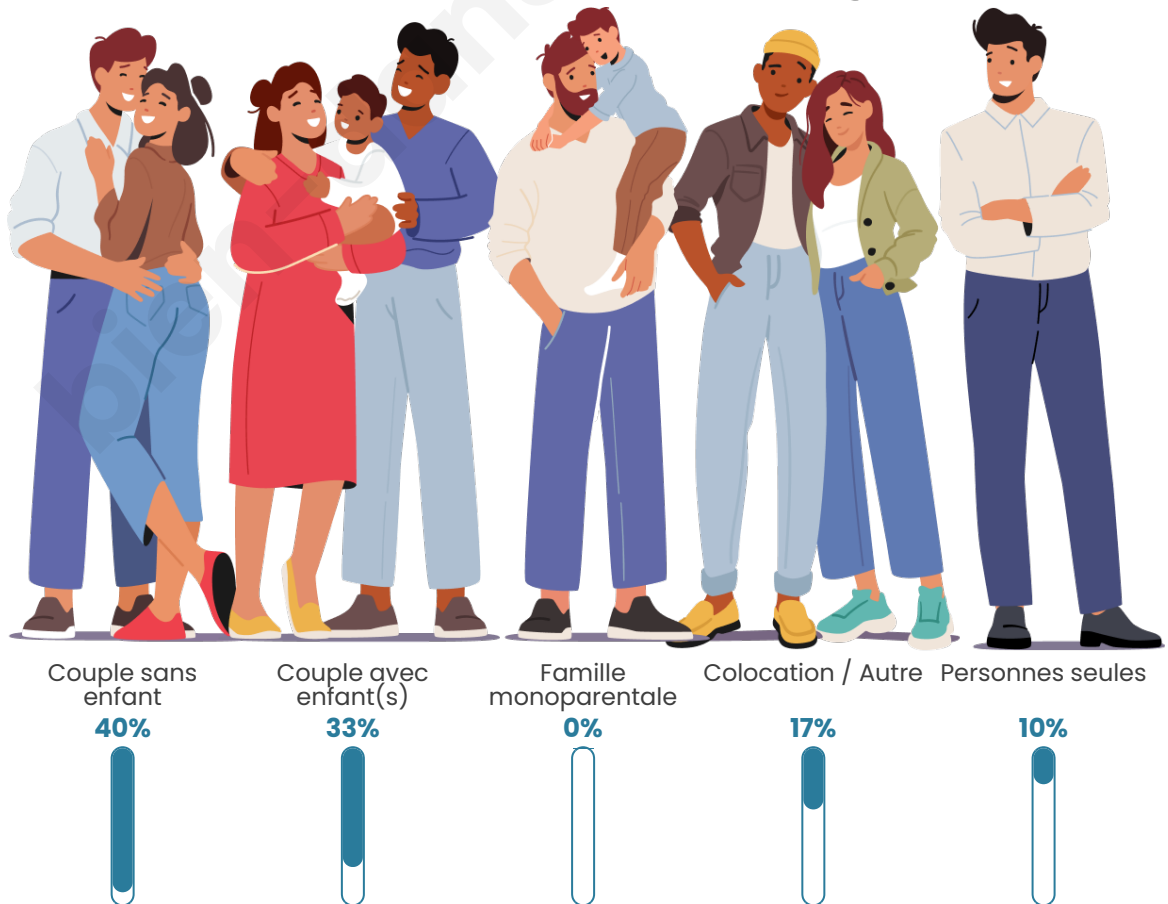

Tranche d'âge

Activité professionnelle

Niveau de diplôme

Composition des ménages

Profils électoraux

Premier tour

	Marine LE PEN	38.46 %
	Emmanuel MACRON	15.38 %
	Jean-Luc MÉLENCHON	15.38 %
	Éric ZEMMOUR	7.69 %
	Valérie PÉCRESSE	7.69 %
	Jean LASSALLE	5.13 %
	Fabien ROUSSEL	3.42 %
	Anne HIDALGO	1.71 %
	Yannick JADOT	1.71 %
	Nicolas DUPONT-AIGNAN	1.71 %
	Nathalie ARTHAUD	0.85 %
	Philippe POUTOU	0.85 %