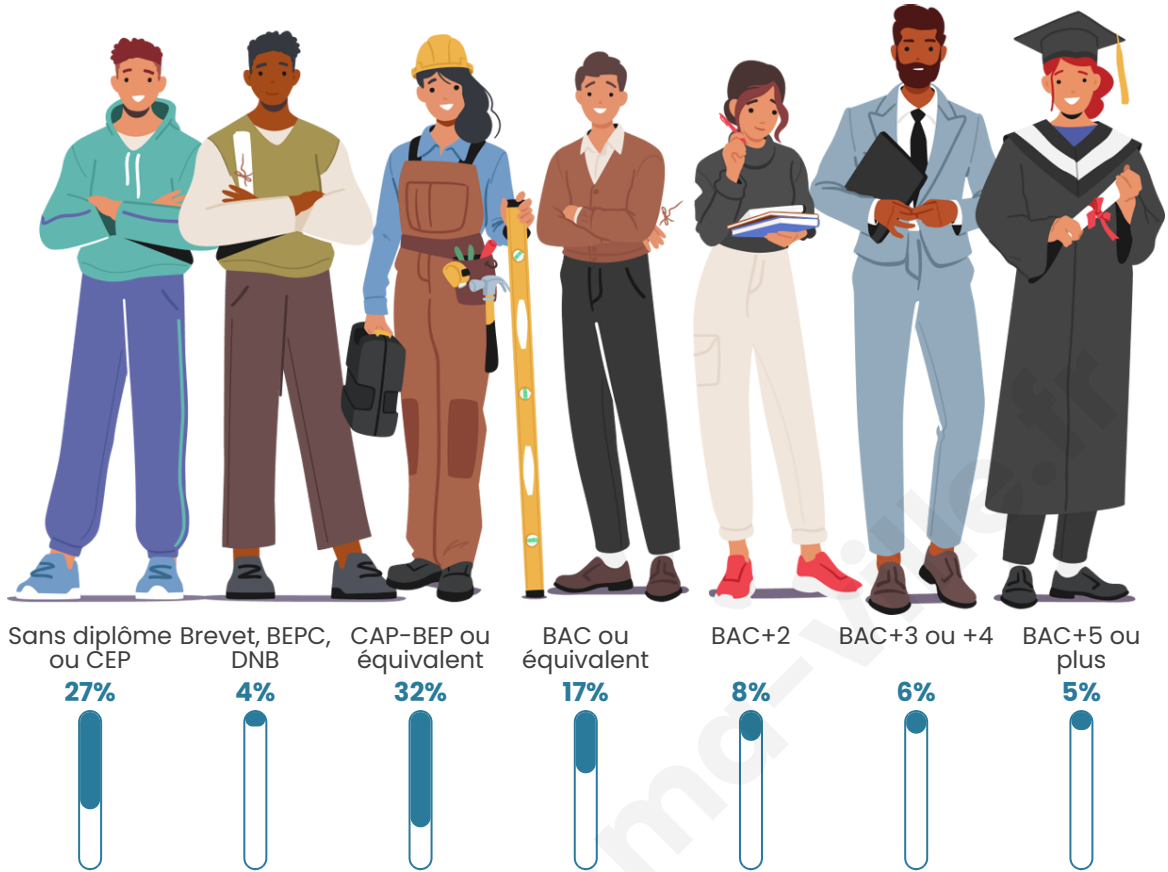

Tranche d'âge

Activité professionnelle

Niveau de diplôme

Composition des ménages

Profils électoraux

Premier tour

	Marine LE PEN	38.46 %
	Emmanuel MACRON	15.38 %
	Jean-Luc MÉLENCHON	15.38 %
	Éric ZEMMOUR	7.69 %
	Valérie PÉCRESSE	7.69 %
	Jean LASSALLE	5.13 %
	Fabien ROUSSEL	3.42 %
	Anne HIDALGO	1.71 %
	Yannick JADOT	1.71 %
	Nicolas DUPONT-AIGNAN	1.71 %
	Nathalie ARTHAUD	0.85 %
	Philippe POUTOU	0.85 %