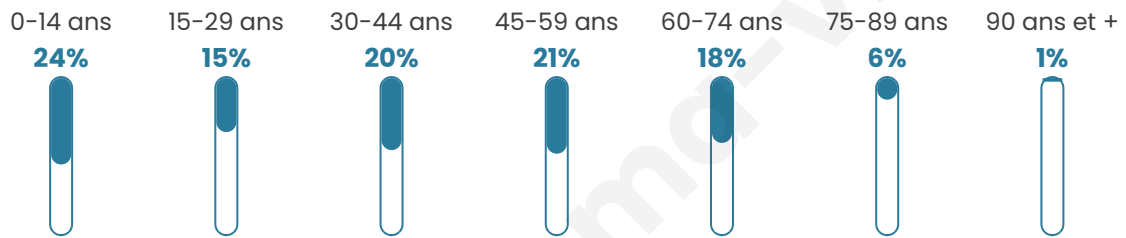

Version web

Ville de Bercenay-le-Hayer

Présenté par

BIEN dans ma **VILLE** 

Sommaire

Situation géographique	3
Statistiques sur la population	4
Evolution du nombre d'habitants	4
Tranche d'âge	5
0-14 ans	5
15-29 ans	5
30-44 ans	5
45-59 ans	5
60-74 ans	5
75-89 ans	5
90 ans et +	5
Activité professionnelle	5
Agriculteurs	5
Artisans, Commerçants	5
Cadres et sup.	5
Professions intermédiaires	5
Employé	5
Ouvrier	5
Retraité	5
Autres	5
Niveau de diplôme	6
Sans diplôme ou CEP	6
Brevet, BEPC, DNB	6
CAP-BEP ou équivalent	6
BAC ou équivalent	6
BAC+2	6
BAC+3 ou +4	6
BAC+5 ou plus	6
Composition des ménages	6
Couple sans enfant	6
Couple avec enfant(s)	6
Famille monoparentale	6
Colocation / Autre	6
Personnes seules	6
Profils électoraux	7
Premier tour	7
Sécurité	8
Evolution du nombre d'infractions	8
Pour comparer	9
Services à la population	10
Commerce	10
Éducation	10
Villes autour de Bercenay-le-Hayer	11

39 ans

Pop active

52.9%

Taux chômage

8.7%

Pop densité

13 h/km²

Revenu moyen

23 730 €/an

Evolution du nombre d'habitants

Sources : Institut national de la statistique et des études économiques (insee) selon Les dernières parutions officielles de 2024 portant sur les années 2020, 2021 et 2022.

Tranche d'âge

Activité professionnelle

Niveau de diplôme

Composition des ménages

Profils électoraux

Premier tour

	Marine LE PEN	38.46 %
	Emmanuel MACRON	15.38 %
	Jean-Luc MÉLENCHON	15.38 %
	Éric ZEMMOUR	7.69 %
	Valérie PÉCRESSE	7.69 %
	Jean LASSALLE	5.13 %
	Fabien ROUSSEL	3.42 %
	Anne HIDALGO	1.71 %
	Yannick JADOT	1.71 %
	Nicolas DUPONT-AIGNAN	1.71 %
	Nathalie ARTHAUD	0.85 %
	Philippe POUTOU	0.85 %