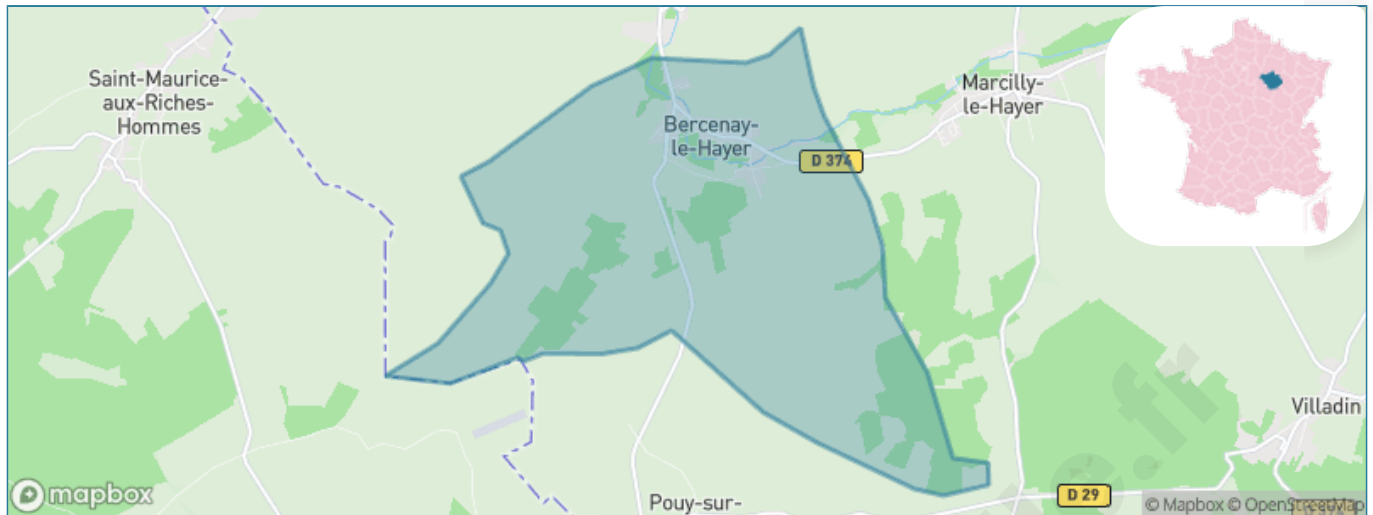

Version web

Ville de Bercenay-le-Hayer

Présenté par

BIEN dans ma **VILLE** 

Sommaire

Situation géographique	3
Statistiques sur la population	4
Evolution du nombre d'habitants	4
Tranche d'âge	5
0-14 ans	5
15-29 ans	5
30-44 ans	5
45-59 ans	5
60-74 ans	5
75-89 ans	5
90 ans et +	5
Activité professionnelle	5
Agriculteurs	5
Artisans, Commerçants	5
Cadres et sup.	5
Professions intermédiaires	5
Employé	5
Ouvrier	5
Retraité	5
Autres	5
Niveau de diplôme	6
Sans diplôme ou CEP	6
Brevet, BEPC, DNB	6
CAP-BEP ou équivalent	6
BAC ou équivalent	6
BAC+2	6
BAC+3 ou +4	6
BAC+5 ou plus	6
Composition des ménages	6
Couple sans enfant	6
Couple avec enfant(s)	6
Famille monoparentale	6
Colocation / Autre	6
Personnes seules	6
Profils électoraux	7
Premier tour	7
Sécurité	8
Evolution du nombre d'infractions	8
Pour comparer	9
Services à la population	10
Commerce	10
Éducation	10
Villes autour de Bercenay-le-Hayer	11

Situation géographique

i Informations clés

- **Région** : Grand Est
- **Département** : Aube
- **Code postal** : 10290
- **Superficie** : 14 km²

Statistiques sur la population

Nombre d'habitants

187

Age moyen