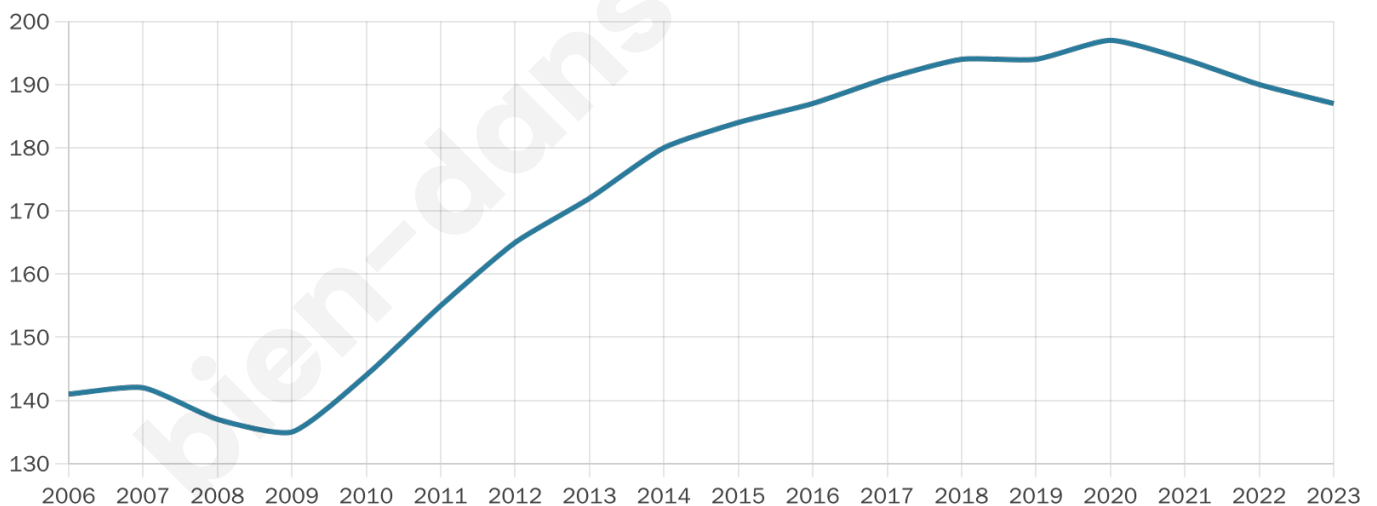

Version web

Ville de Bercenay-le-Hayer

Présenté par

BIEN dans ma **VILLE** 

Sommaire

Situation géographique	3
Statistiques sur la population	4
Evolution du nombre d'habitants	4
Tranche d'âge	5
0-14 ans	5
15-29 ans	5
30-44 ans	5
45-59 ans	5
60-74 ans	5
75-89 ans	5
90 ans et +	5
Activité professionnelle	5
Agriculteurs	5
Artisans, Commerçants	5
Cadres et sup.	5
Professions intermédiaires	5
Employé	5
Ouvrier	5
Retraité	5
Autres	5
Niveau de diplôme	6
Sans diplôme ou CEP	6
Brevet, BEPC, DNB	6
CAP-BEP ou équivalent	6
BAC ou équivalent	6
BAC+2	6
BAC+3 ou +4	6
BAC+5 ou plus	6
Composition des ménages	6
Couple sans enfant	6
Couple avec enfant(s)	6
Famille monoparentale	6
Colocation / Autre	6
Personnes seules	6
Profils électoraux	7
Premier tour	7
Sécurité	8
Evolution du nombre d'infractions	8
Pour comparer	9
Services à la population	10
Commerce	10
Éducation	10
Villes autour de Bercenay-le-Hayer	11

Situation géographique

i Informations clés

- **Région** : Grand Est
- **Département** : Aube
- **Code postal** : 10290
- **Superficie** : 14 km²

Statistiques sur la population

Nombre d'habitants

187

Age moyen

39 ans

Pop active

52.9%

Taux chômage

8.7%

Pop densité

13 h/km²

Revenu moyen

23 730 €/an

Evolution du nombre d'habitants

Sources : Institut national de la statistique et des études économiques (insee) selon Les dernières parutions officielles de 2024 portant sur les années 2020, 2021 et 2022.