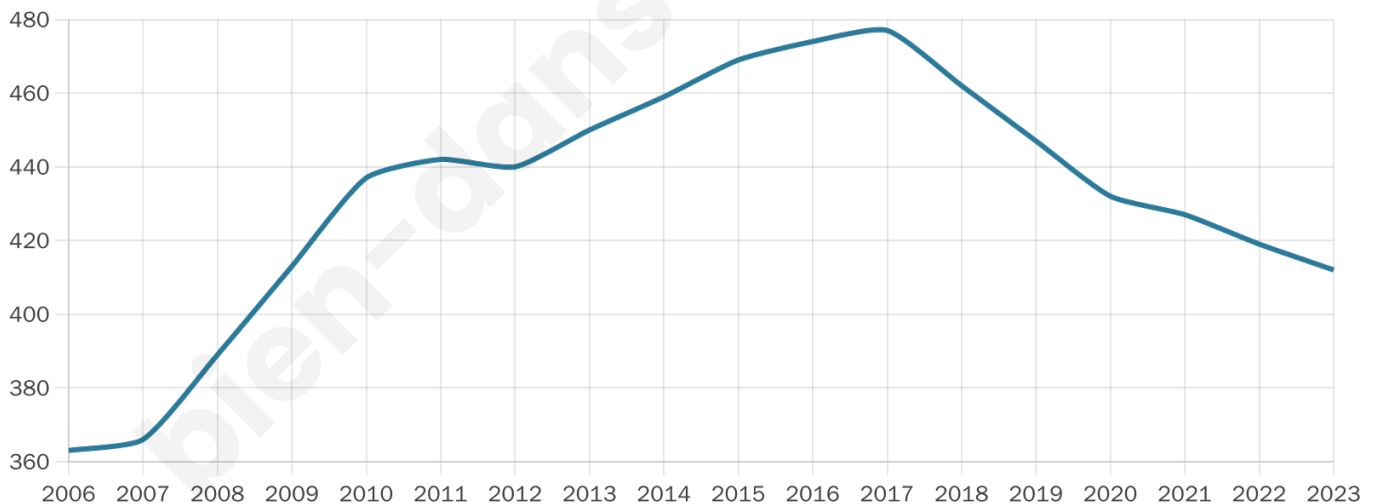

# Statistiques sur la population

Nombre d'habitants

**412**

Age moyen

**42 ans**

Pop active

**45.6%**

Taux chômage

**9%**

Pop densité

**24 h/km<sup>2</sup>**

Revenu moyen

**24 220 €/an**

## Evolution du nombre d'habitants

Sources : Institut national de la statistique et des études économiques (insee) selon Les dernières parutions officielles de 2024 portant sur les années 2020, 2021 et 2022.