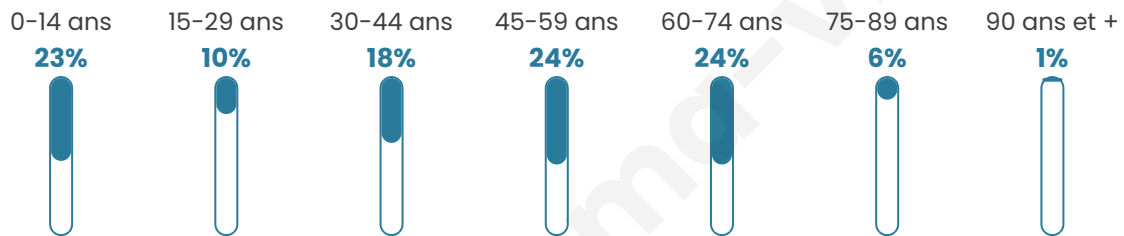

# Statistiques sur la population

Nombre d'habitants

**412**

Age moyen

**42 ans**

Pop active

**45.6%**

Taux chômage

**9%**

Pop densité

**24 h/km<sup>2</sup>**

Revenu moyen

**24 220 €/an**

## Evolution du nombre d'habitants

Sources : Institut national de la statistique et des études économiques (insee) selon Les dernières parutions officielles de 2024 portant sur les années 2020, 2021 et 2022.

## Tranche d'âge