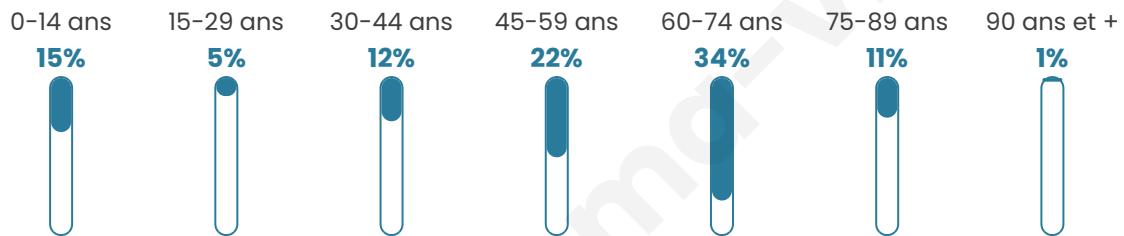

Version web

Ville de Berbiguières

Présenté par

BIEN dans
ma **VILLE** 

Sommaire

Situation géographique	3
Statistiques sur la population	4
Evolution du nombre d'habitants	4
Tranche d'âge	5
0-14 ans	5
15-29 ans	5
30-44 ans	5
45-59 ans	5
60-74 ans	5
75-89 ans	5
90 ans et +	5
Activité professionnelle	5
Agriculteurs	5
Artisans, Commerçants	5
Cadres et sup.	5
Professions intermédiaires	5
Employé	5
Ouvrier	5
Retraité	5
Autres	5
Niveau de diplôme	6
Sans diplôme ou CEP	6
Brevet, BEPC, DNB	6
CAP-BEP ou équivalent	6
BAC ou équivalent	6
BAC+2	6
BAC+3 ou +4	6
BAC+5 ou plus	6
Composition des ménages	6
Couple sans enfant	6
Couple avec enfant(s)	6
Famille monoparentale	6
Colocation / Autre	6
Personnes seules	6
Profils électoraux	7
Premier tour	7
Sécurité	9
Evolution du nombre d'infractions	9
Pour comparer	10
Services à la population	11
Commerce	11
Éducation	11
Villes autour de Berbiguières	13

177

Age moyen

51 ans

Pop active

36.2%

Taux chômage

7.8%

Pop densité

35 h/km²

Revenu moyen

20 470 €/an

Evolution du nombre d'habitants

Sources : Institut national de la statistique et des études économiques (insee) selon Les dernières parutions officielles de 2024 portant sur les années 2020, 2021 et 2022.

Tranche d'âge

Activité professionnelle

Niveau de diplôme

Composition des ménages

Profils électoraux

Premier tour

	Emmanuel MACRON	33.00 %
	Jean-Luc MÉLENCHON	25.00 %
	Marine LE PEN	19.00 %
	Anne HIDALGO	6.00 %
	Fabien ROUSSEL	5.00 %
	Nicolas DUPONT- AIGNAN	3.00 %
	Éric ZEMMOUR	2.00 %
	Yannick JADOT	2.00 %
	Valérie PÉCRESSÉ	2.00 %
	Philippe POUTOU	2.00 %
	Jean LASSALLE	1.00 %
	Nathalie ARTHAUD	0.00 %