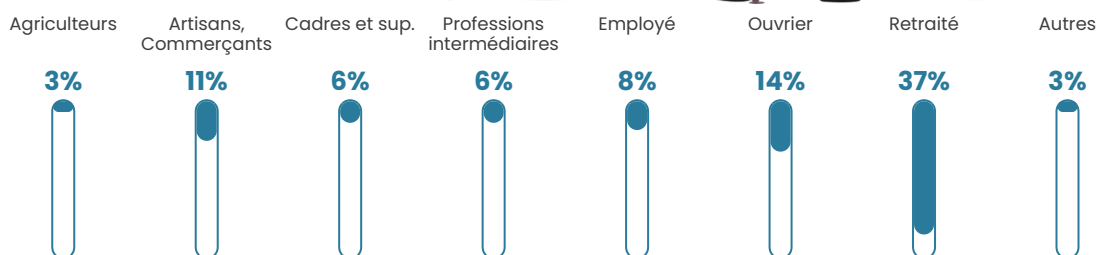

35 h/km²

Revenu moyen

20 470 €/an

Evolution du nombre d'habitants

Sources : Institut national de la statistique et des études économiques (insee) selon Les dernières parutions officielles de 2024 portant sur les années 2020, 2021 et 2022.

Tranche d'âge

Activité professionnelle

Niveau de diplôme

Composition des ménages

Profils électoraux

Premier tour

	Emmanuel MACRON	33.00 %
	Jean-Luc MÉLENCHON	25.00 %
	Marine LE PEN	19.00 %
	Anne HIDALGO	6.00 %
	Fabien ROUSSEL	5.00 %
	Nicolas DUPONT- AIGNAN	3.00 %
	Éric ZEMMOUR	2.00 %
	Yannick JADOT	2.00 %
	Valérie PÉCRESSÉ	2.00 %
	Philippe POUTOU	2.00 %
	Jean LASSALLE	1.00 %
	Nathalie ARTHAUD	0.00 %