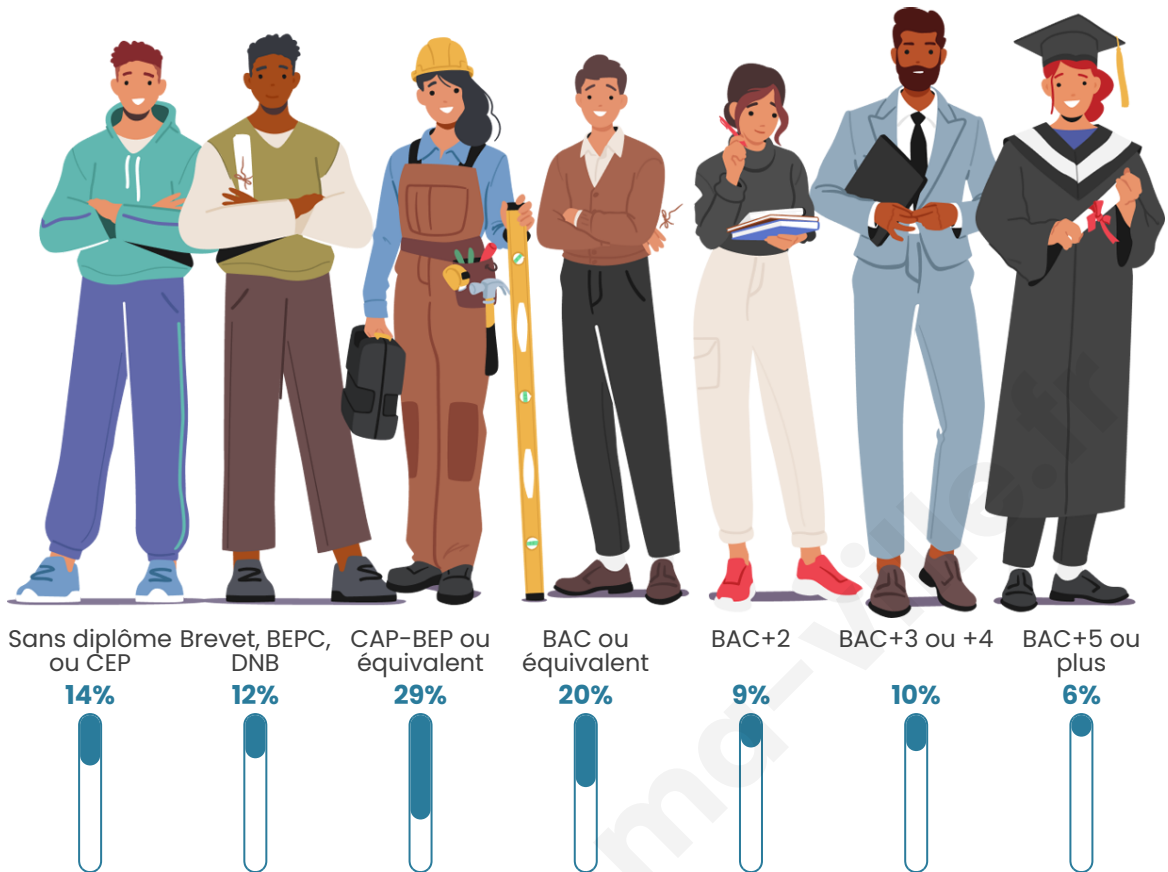

Version web

Ville de Berbiguières

Présenté par

BIEN dans
ma **VILLE** 

Sommaire

Situation géographique	3
Statistiques sur la population	4
Evolution du nombre d'habitants	4
Tranche d'âge	5
0-14 ans	5
15-29 ans	5
30-44 ans	5
45-59 ans	5
60-74 ans	5
75-89 ans	5
90 ans et +	5
Activité professionnelle	5
Agriculteurs	5
Artisans, Commerçants	5
Cadres et sup.	5
Professions intermédiaires	5
Employé	5
Ouvrier	5
Retraité	5
Autres	5
Niveau de diplôme	6
Sans diplôme ou CEP	6
Brevet, BEPC, DNB	6
CAP-BEP ou équivalent	6
BAC ou équivalent	6
BAC+2	6
BAC+3 ou +4	6
BAC+5 ou plus	6
Composition des ménages	6
Couple sans enfant	6
Couple avec enfant(s)	6
Famille monoparentale	6
Colocation / Autre	6
Personnes seules	6
Profils électoraux	7
Premier tour	7
Sécurité	9
Evolution du nombre d'infractions	9
Pour comparer	10
Services à la population	11
Commerce	11
Éducation	11
Villes autour de Berbiguières	13

177

Age moyen

51 ans

Pop active

36.2%

Taux chômage

7.8%

Pop densité

Tranche d'âge

Activité professionnelle

Niveau de diplôme

Composition des ménages

Profils électoraux

Premier tour

	Emmanuel MACRON	33.00 %
	Jean-Luc MÉLENCHON	25.00 %
	Marine LE PEN	19.00 %
	Anne HIDALGO	6.00 %
	Fabien ROUSSEL	5.00 %
	Nicolas DUPONT- AIGNAN	3.00 %
	Éric ZEMMOUR	2.00 %
	Yannick JADOT	2.00 %
	Valérie PÉCRESSÉ	2.00 %
	Philippe POUTOU	2.00 %
	Jean LASSALLE	1.00 %
	Nathalie ARTHAUD	0.00 %