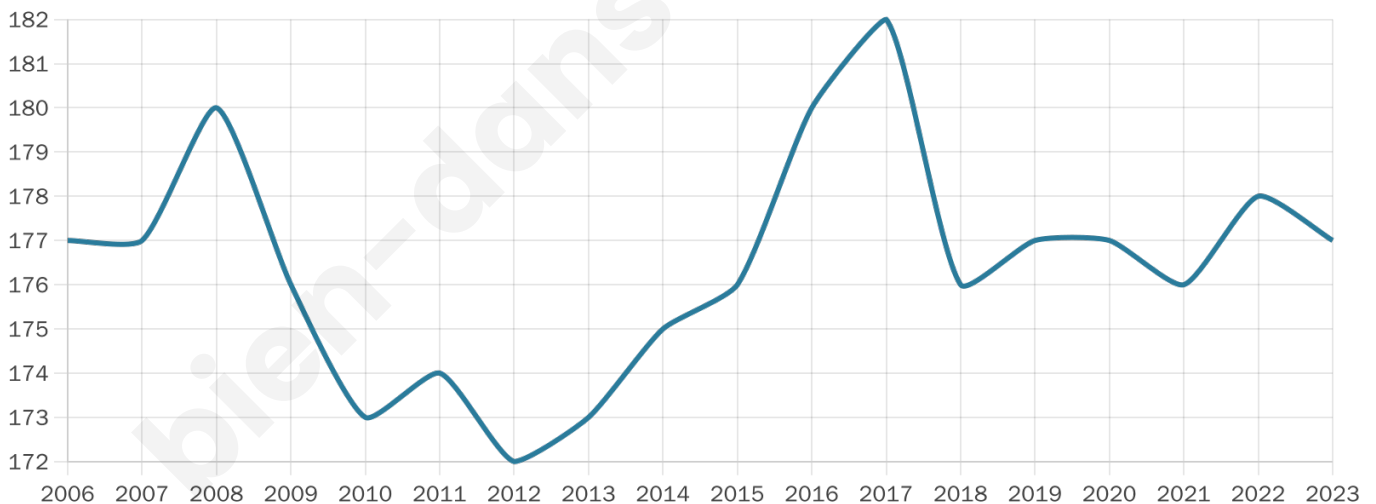

Version web

Ville de Berbiguières

Présenté par

BIEN dans
ma **VILLE** 

Sommaire

Situation géographique	3
Statistiques sur la population	4
Evolution du nombre d'habitants	4
Tranche d'âge	5
0-14 ans	5
15-29 ans	5
30-44 ans	5
45-59 ans	5
60-74 ans	5
75-89 ans	5
90 ans et +	5
Activité professionnelle	5
Agriculteurs	5
Artisans, Commerçants	5
Cadres et sup.	5
Professions intermédiaires	5
Employé	5
Ouvrier	5
Retraité	5
Autres	5
Niveau de diplôme	6
Sans diplôme ou CEP	6
Brevet, BEPC, DNB	6
CAP-BEP ou équivalent	6
BAC ou équivalent	6
BAC+2	6
BAC+3 ou +4	6
BAC+5 ou plus	6
Composition des ménages	6
Couple sans enfant	6
Couple avec enfant(s)	6
Famille monoparentale	6
Colocation / Autre	6
Personnes seules	6
Profils électoraux	7
Premier tour	7
Sécurité	9
Evolution du nombre d'infractions	9
Pour comparer	10
Services à la population	11
Commerce	11
Éducation	11
Villes autour de Berbiguières	13

177

Age moyen

51 ans

Pop active

36.2%

Taux chômage

7.8%

Pop densité

35 h/km²

Revenu moyen

20 470 €/an

Evolution du nombre d'habitants

Sources : Institut national de la statistique et des études économiques (insee) selon Les dernières parutions officielles de 2024 portant sur les années 2020, 2021 et 2022.