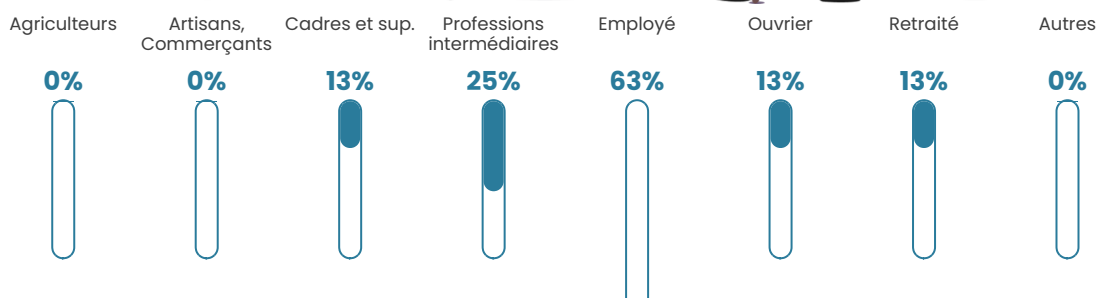

9 h/km²

Revenu moyen

NC

Evolution du nombre d'habitants

Sources : Institut national de la statistique et des études économiques (insee) selon Les dernières parutions officielles de 2024 portant sur les années 2020, 2021 et 2022.

Tranche d'âge

Activité professionnelle

bien-dans-ma-ville.fr

Niveau de diplôme

Composition des ménages

Profils électoraux

Premier tour

	Emmanuel MACRON	28.57 %
	Jean LASSALLE	28.57 %
	Marine LE PEN	17.86 %
	Nicolas DUPONT-AIGNAN	10.71 %
	Jean-Luc MÉLENCHON	7.14 %
	Valérie PÉCRESSÉ	7.14 %
	Nathalie ARTHAUD	0.00 %
	Fabien ROUSSEL	0.00 %
	Éric ZEMMOUR	0.00 %
	Anne HIDALGO	0.00 %
	Yannick JADOT	0.00 %
	Philippe POUTOU	0.00 %