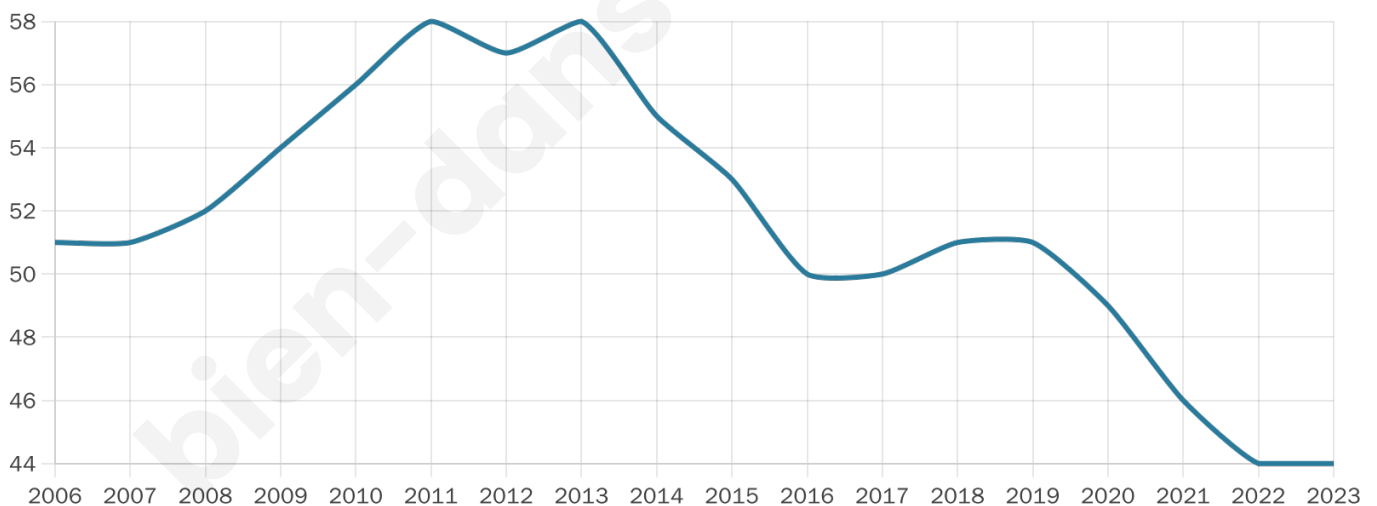

Version web

Ville de Berbérust-Lias

Présenté par

Sommaire

Situation géographique	3
Statistiques sur la population	4
Evolution du nombre d'habitants	4
Tranche d'âge	5
0-14 ans	5
15-29 ans	5
30-44 ans	5
45-59 ans	5
60-74 ans	5
75-89 ans	5
90 ans et +	5
Activité professionnelle	5
Agriculteurs	5
Artisans, Commerçants	5
Cadres et sup.	5
Professions intermédiaires	5
Employé	5
Ouvrier	5
Retraité	5
Autres	5
Niveau de diplôme	7
Sans diplôme ou CEP	7
Brevet, BEPC, DNB	7
CAP-BEP ou équivalent	7
BAC ou équivalent	7
BAC+2	7
BAC+3 ou +4	7
BAC+5 ou plus	7
Composition des ménages	7
Couple sans enfant	7
Couple avec enfant(s)	7
Famille monoparentale	7
Colocation / Autre	7
Personnes seules	7
Profils électoraux	8
Premier tour	8
Sécurité	9
Evolution du nombre d'infractions	9
Pour comparer	10
Services à la population	11
Commerce	11
Éducation	11
Villes autour de Berbérust-Lias	12

44

Age moyen

45 ans

Pop active

52.3%

Taux chômage

11.1%

Pop densité

9 h/km²

Revenu moyen

NC

Evolution du nombre d'habitants

Sources : Institut national de la statistique et des études économiques (insee) selon Les dernières parutions officielles de 2024 portant sur les années 2020, 2021 et 2022.