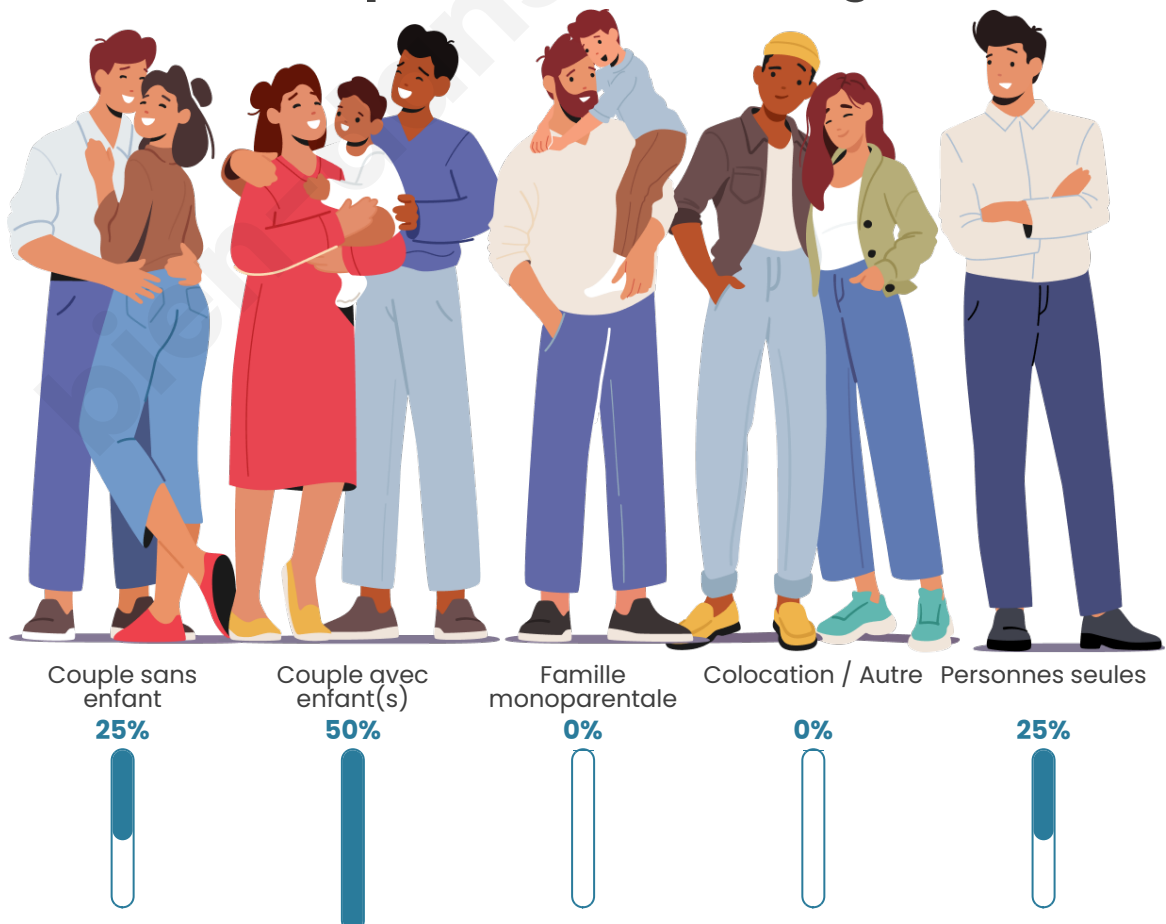

Tranche d'âge

Activité professionnelle

bien-dans-ma-ville.fr

Niveau de diplôme

Composition des ménages

Profils électoraux

Premier tour

	Emmanuel MACRON	28.57 %
	Jean LASSALLE	28.57 %
	Marine LE PEN	17.86 %
	Nicolas DUPONT-AIGNAN	10.71 %
	Jean-Luc MÉLENCHON	7.14 %
	Valérie PÉCRESSÉ	7.14 %
	Nathalie ARTHAUD	0.00 %
	Fabien ROUSSEL	0.00 %
	Éric ZEMMOUR	0.00 %
	Anne HIDALGO	0.00 %
	Yannick JADOT	0.00 %
	Philippe POUTOU	0.00 %