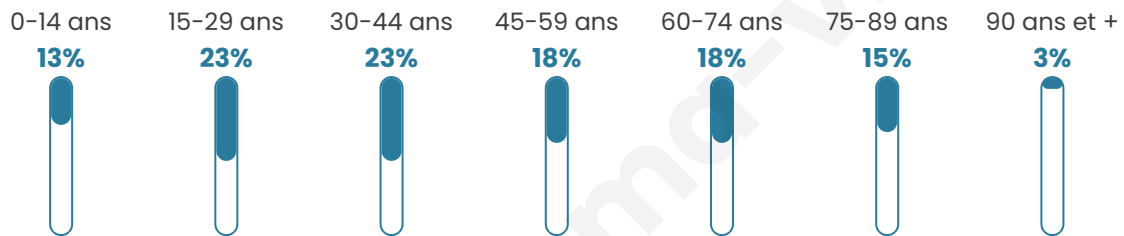

44

Age moyen

45 ans

Pop active

52.3%

Taux chômage

11.1%

Pop densité

9 h/km²

Revenu moyen

NC

Evolution du nombre d'habitants

Sources : Institut national de la statistique et des études économiques (insee) selon Les dernières parutions officielles de 2024 portant sur les années 2020, 2021 et 2022.

Tranche d'âge

Activité professionnelle

bien-dans-ma-ville.fr

Niveau de diplôme

Composition des ménages

Profils électoraux

Premier tour

	Emmanuel MACRON	28.57 %
	Jean LASSALLE	28.57 %
	Marine LE PEN	17.86 %
	Nicolas DUPONT-AIGNAN	10.71 %
	Jean-Luc MÉLENCHON	7.14 %
	Valérie PÉCRESSÉ	7.14 %
	Nathalie ARTHAUD	0.00 %
	Fabien ROUSSEL	0.00 %
	Éric ZEMMOUR	0.00 %
	Anne HIDALGO	0.00 %
	Yannick JADOT	0.00 %
	Philippe POUTOU	0.00 %