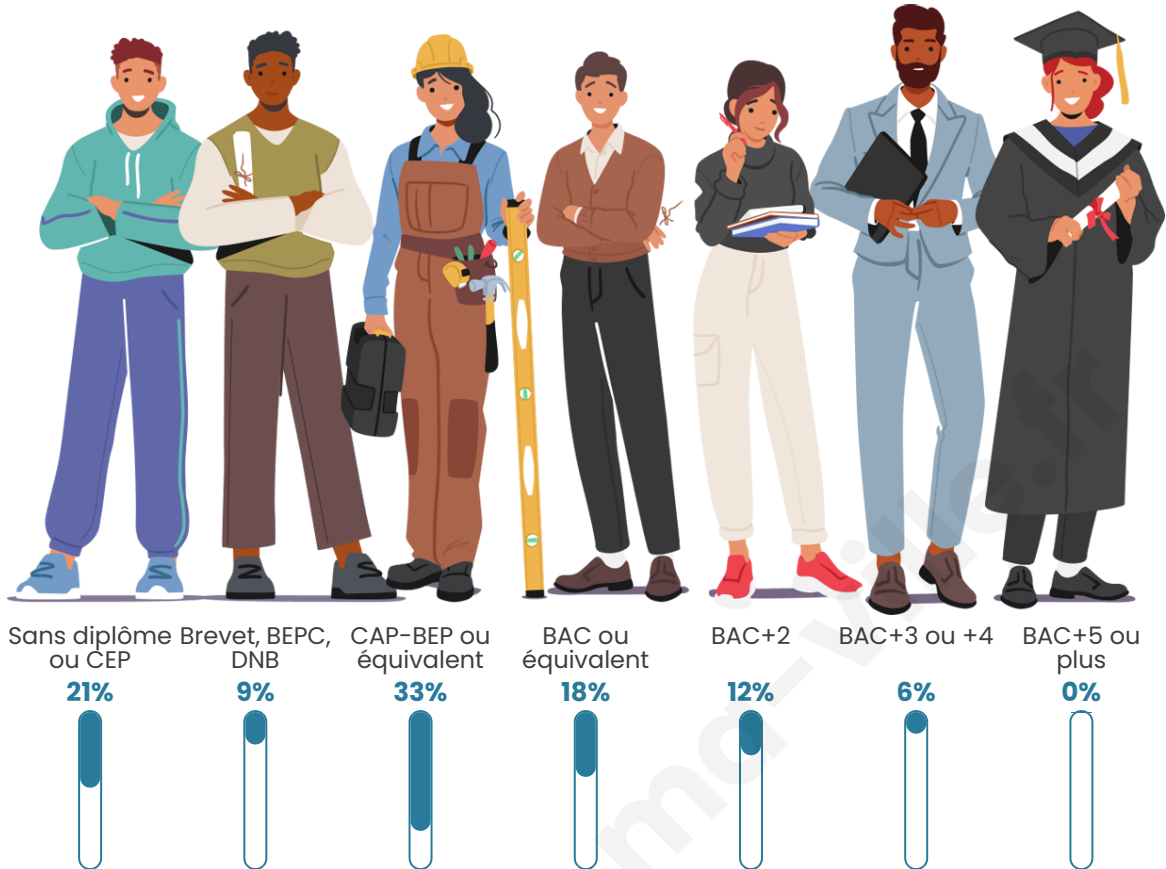

Tranche d'âge

Activité professionnelle

bien-dans-ma-ville.fr

Niveau de diplôme

Composition des ménages

Profils électoraux

Premier tour

	Emmanuel MACRON	28.57 %
	Jean LASSALLE	28.57 %
	Marine LE PEN	17.86 %
	Nicolas DUPONT-AIGNAN	10.71 %
	Jean-Luc MÉLENCHON	7.14 %
	Valérie PÉCRESSÉ	7.14 %
	Nathalie ARTHAUD	0.00 %
	Fabien ROUSSEL	0.00 %
	Éric ZEMMOUR	0.00 %
	Anne HIDALGO	0.00 %
	Yannick JADOT	0.00 %
	Philippe POUTOU	0.00 %