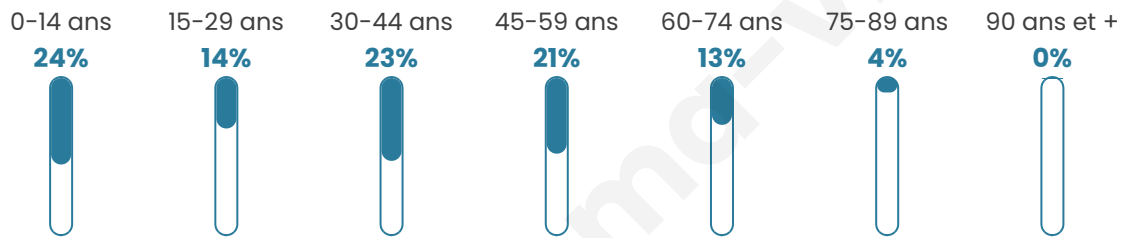

Age moyen

37 ans

Pop active

51.1%

Taux chômage

6.1%

Pop densité

129 h/km²

Revenu moyen

23 880 €/an

Evolution du nombre d'habitants

Sources : Institut national de la statistique et des études économiques (insee) selon Les dernières parutions officielles de 2024 portant sur les années 2020, 2021 et 2022.

Tranche d'âge

Activité professionnelle

Niveau de diplôme

Composition des ménages

Profils électoraux

Premier tour

	Marine LE PEN	28.78 %
	Jean-Luc MÉLENCHON	24.56 %
	Emmanuel MACRON	19.41 %
	Éric ZEMMOUR	6.80 %
	Jean LASSALLE	5.65 %
	Yannick JADOT	4.44 %
	Nicolas DUPONT-AIGNAN	2.47 %
	Anne HIDALGO	2.41 %
	Valérie PÉCRESE	2.19 %
	Fabien ROUSSEL	2.08 %
	Nathalie ARTHAUD	0.71 %
	Philippe POUTOU	0.49 %

2 235 inscrits

Participation : 83%
Votes blancs : 1.13%
Votes nuls : 0.54%

Second tour

	Emmanuel MACRON	46,08 %
	Marine LE PEN	53,92 %

2 238 inscrits

Participation : 79.09%
Votes blancs : 6.55%
Votes nuls : 2.6%