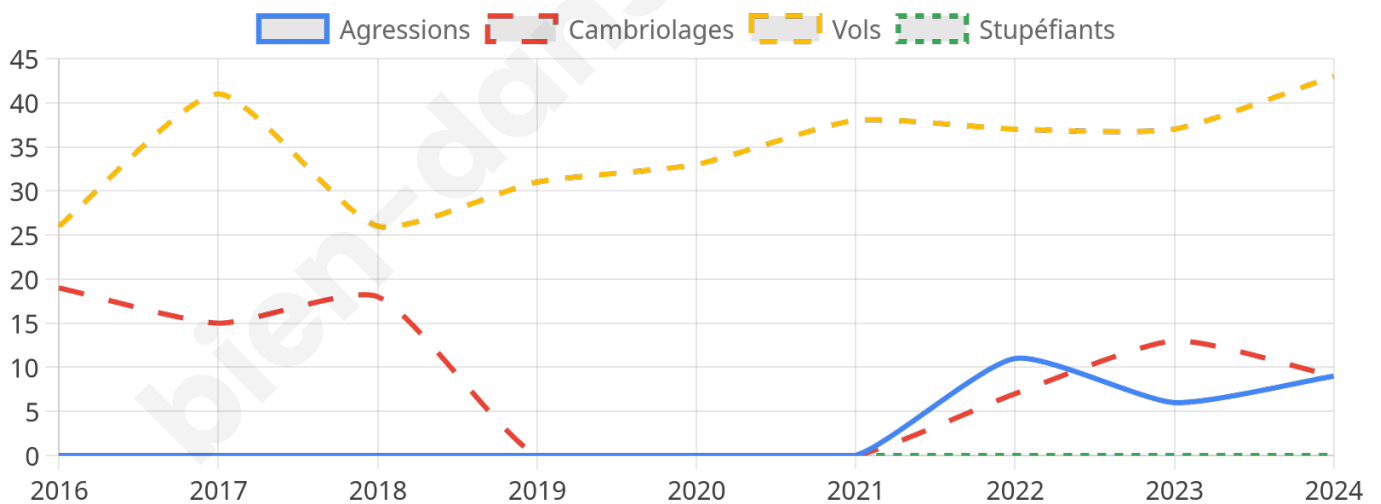

Sécurité

Agressions physiques / sexuelles

9

Cambriolages

9

Vols / dégradations

43

Stupéfiants

0

Evolution du nombre d'infractions