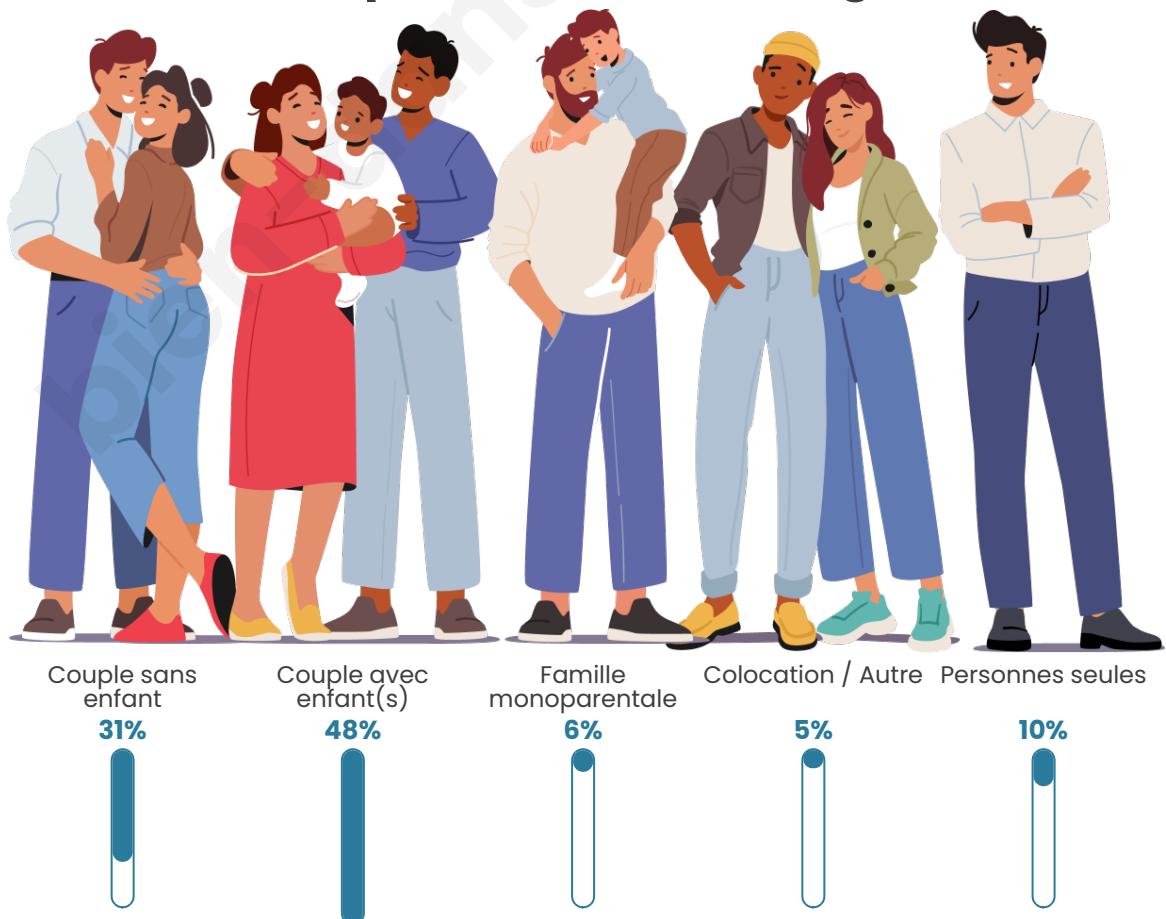

Tranche d'âge

Activité professionnelle

Niveau de diplôme

Composition des ménages

Profils électoraux

Premier tour

	Marine LE PEN	28.78 %
	Jean-Luc MÉLENCHON	24.56 %
	Emmanuel MACRON	19.41 %
	Éric ZEMMOUR	6.80 %
	Jean LASSALLE	5.65 %
	Yannick JADOT	4.44 %
	Nicolas DUPONT-AIGNAN	2.47 %
	Anne HIDALGO	2.41 %
	Valérie PÉCRESE	2.19 %
	Fabien ROUSSEL	2.08 %
	Nathalie ARTHAUD	0.71 %
	Philippe POUTOU	0.49 %