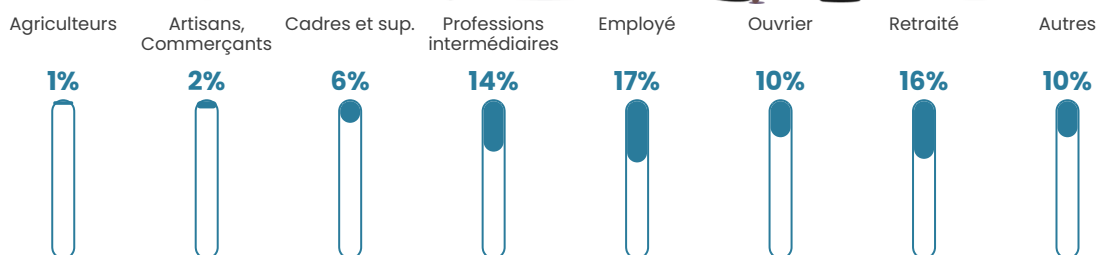

Revenu moyen

23 880 €/an

Evolution du nombre d'habitants

Sources : Institut national de la statistique et des études économiques (insee) selon Les dernières parutions officielles de 2024 portant sur les années 2020, 2021 et 2022.

Tranche d'âge

Activité professionnelle

Niveau de diplôme

Composition des ménages

Profils électoraux

Premier tour

	Marine LE PEN	28.78 %
	Jean-Luc MÉLENCHON	24.56 %
	Emmanuel MACRON	19.41 %
	Éric ZEMMOUR	6.80 %
	Jean LASSALLE	5.65 %
	Yannick JADOT	4.44 %
	Nicolas DUPONT-AIGNAN	2.47 %
	Anne HIDALGO	2.41 %
	Valérie PÉCRESE	2.19 %
	Fabien ROUSSEL	2.08 %
	Nathalie ARTHAUD	0.71 %
	Philippe POUTOU	0.49 %