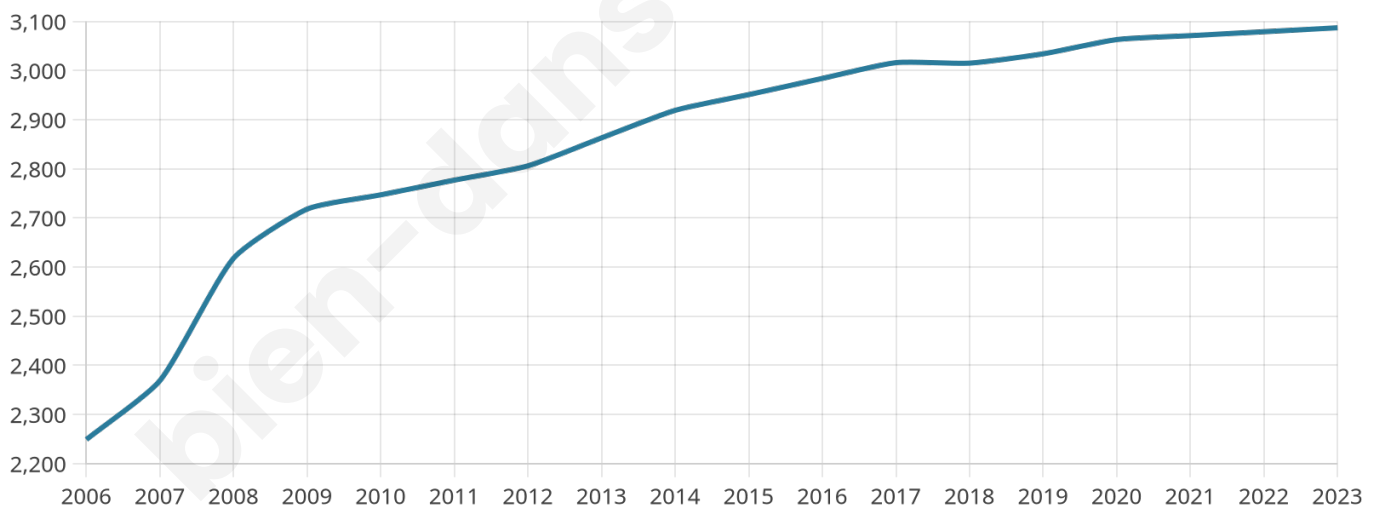

Version web

Ville de Bérat

Présenté par

BIEN dans
ma **VILLE** 

Sommaire

Situation géographique	3
Statistiques sur la population	4
Evolution du nombre d'habitants	4
Tranche d'âge	5
0-14 ans	5
15-29 ans	5
30-44 ans	5
45-59 ans	5
60-74 ans	5
75-89 ans	5
90 ans et +	5
Activité professionnelle	5
Agriculteurs	5
Artisans, Commerçants	5
Cadres et sup.	5
Professions intermédiaires	5
Employé	5
Ouvrier	5
Retraité	5
Autres	5
Niveau de diplôme	6
Sans diplôme ou CEP	6
Brevet, BEPC, DNB	6
CAP-BEP ou équivalent	6
BAC ou équivalent	6
BAC+2	6
BAC+3 ou +4	6
BAC+5 ou plus	6
Composition des ménages	6
Couple sans enfant	6
Couple avec enfant(s)	6
Famille monoparentale	6
Colocation / Autre	6
Personnes seules	6
Profil électoraux	7
Premier tour	7
Sécurité	8
Evolution du nombre d'infractions	8
Pour comparer	9
Services à la population	10
Commerce	10
Éducation	10
Villes autour de Bérat	11
Avis sur la ville de Bérat	12
Moyenne par critère	12
Villes autour de Bérat	12
Répartition des avis par note	12
Répartition des avis par note	12

Age moyen

37 ans

Pop active

51.1%

Taux chômage

6.1%

Pop densité

129 h/km²

Revenu moyen

23 880 €/an

Evolution du nombre d'habitants

Sources : Institut national de la statistique et des études économiques (insee) selon Les dernières parutions officielles de 2024 portant sur les années 2020, 2021 et 2022.