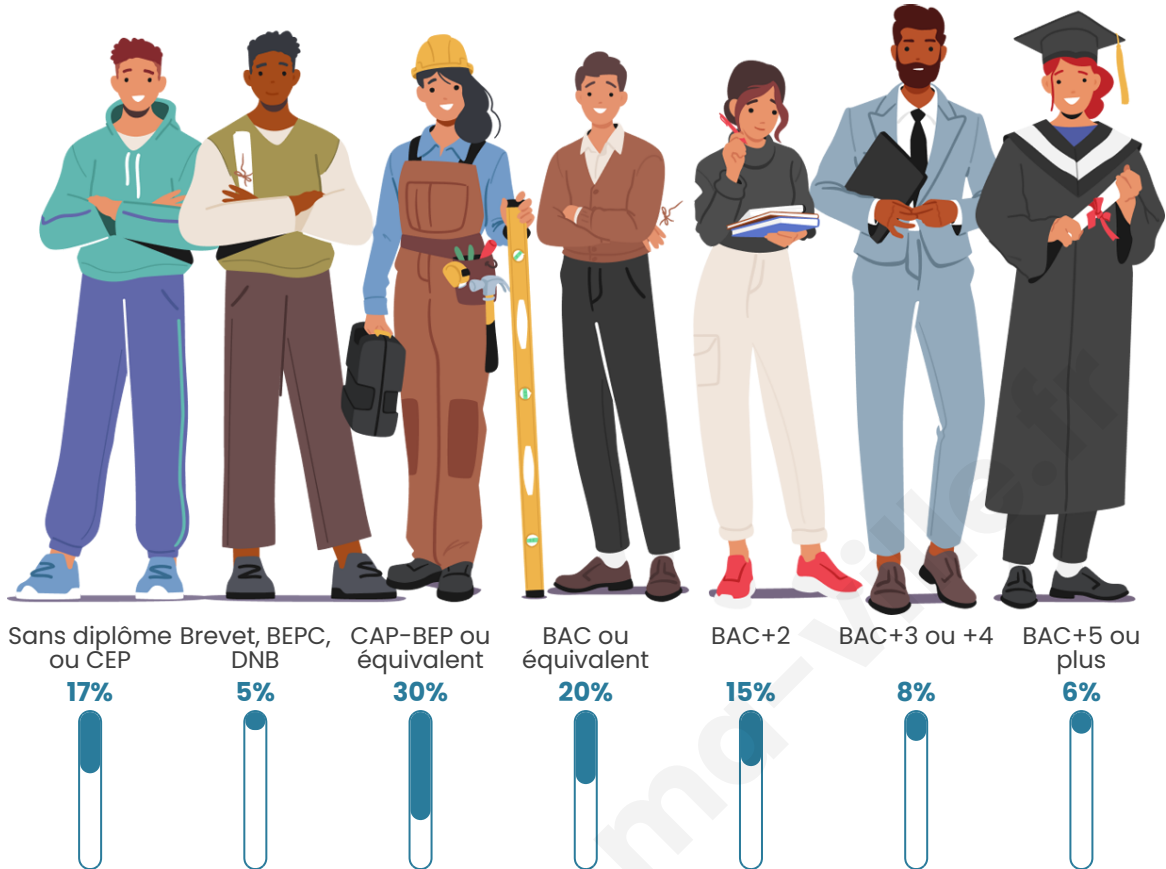

Age moyen

37 ans

Pop active

51.1%

Taux chômage

6.1%

Pop densité

129 h/km²

Tranche d'âge

Activité professionnelle

Niveau de diplôme

Composition des ménages

Profils électoraux

Premier tour

	Marine LE PEN	28.78 %
	Jean-Luc MÉLENCHON	24.56 %
	Emmanuel MACRON	19.41 %
	Éric ZEMMOUR	6.80 %
	Jean LASSALLE	5.65 %
	Yannick JADOT	4.44 %
	Nicolas DUPONT-AIGNAN	2.47 %
	Anne HIDALGO	2.41 %
	Valérie PÉCRESE	2.19 %
	Fabien ROUSSEL	2.08 %
	Nathalie ARTHAUD	0.71 %
	Philippe POUTOU	0.49 %