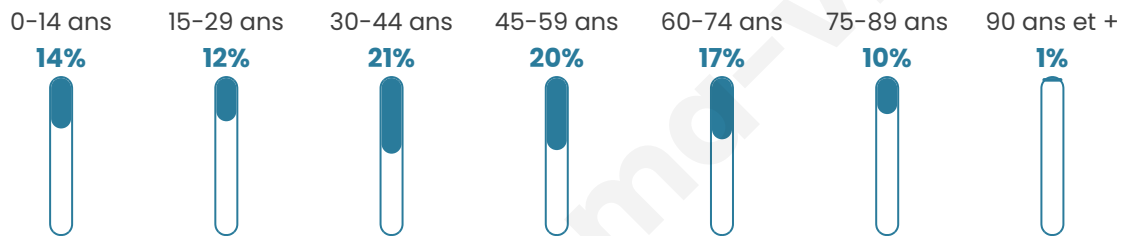

# Statistiques sur la population

Nombre d'habitants

**231**

Age moyen

**45 ans**

Pop active

**43.3%**

Taux chômage

**5%**

Pop densité

**5 h/km<sup>2</sup>**

Revenu moyen

**22 210 €/an**

## Evolution du nombre d'habitants

Sources : Institut national de la statistique et des études économiques (insee) selon Les dernières parutions officielles de 2024 portant sur les années 2020, 2021 et 2022.

## Tranche d'âge