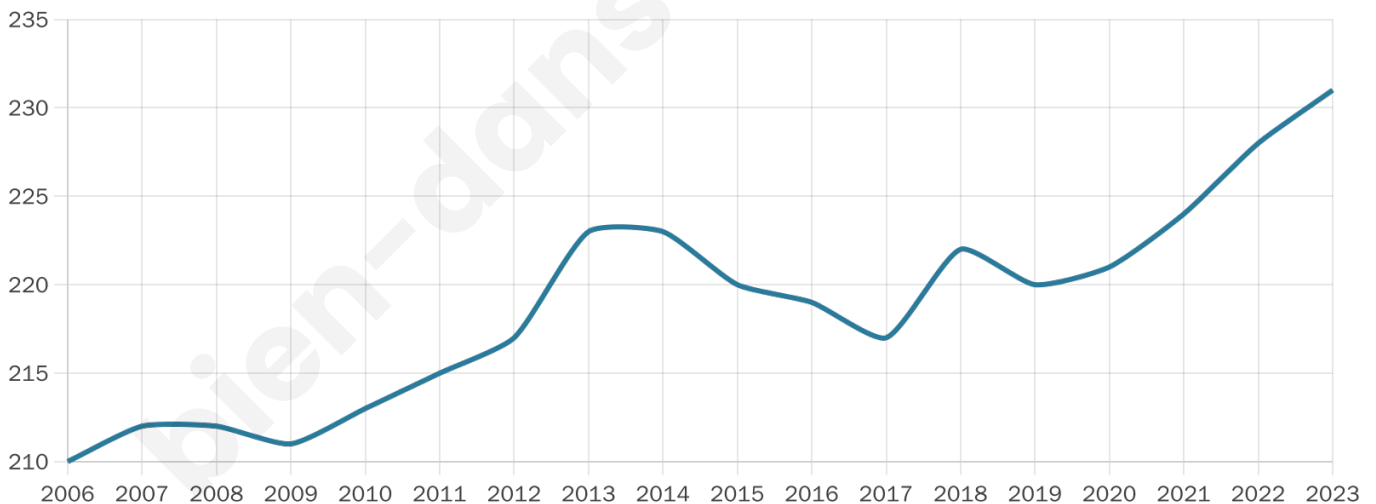

# Statistiques sur la population

Nombre d'habitants

**231**

Age moyen

**45 ans**

Pop active

**43.3%**

Taux chômage

**5%**

Pop densité

**5 h/km<sup>2</sup>**

Revenu moyen

**22 210 €/an**

## Evolution du nombre d'habitants

Sources : Institut national de la statistique et des études économiques (insee) selon Les dernières parutions officielles de 2024 portant sur les années 2020, 2021 et 2022.