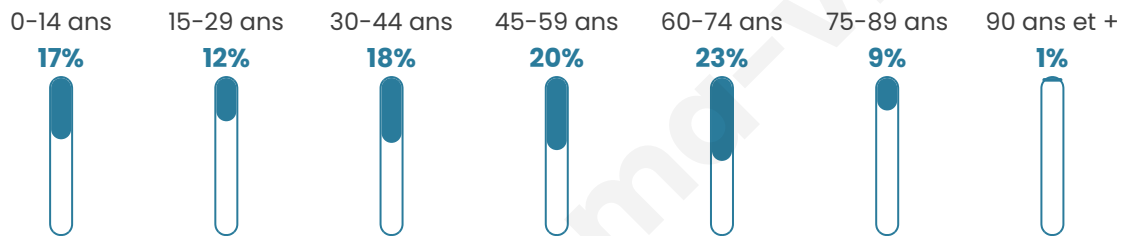

# Statistiques sur la population

Nombre d'habitants

**519**

Age moyen

**45 ans**

Pop active

**47.8%**

Taux chômage

**7%**

Pop densité

**35 h/km<sup>2</sup>**

Revenu moyen

**23 400 €/an**

## Evolution du nombre d'habitants

Sources : Institut national de la statistique et des études économiques (insee) selon Les dernières parutions officielles de 2024 portant sur les années 2020, 2021 et 2022.

## Tranche d'âge