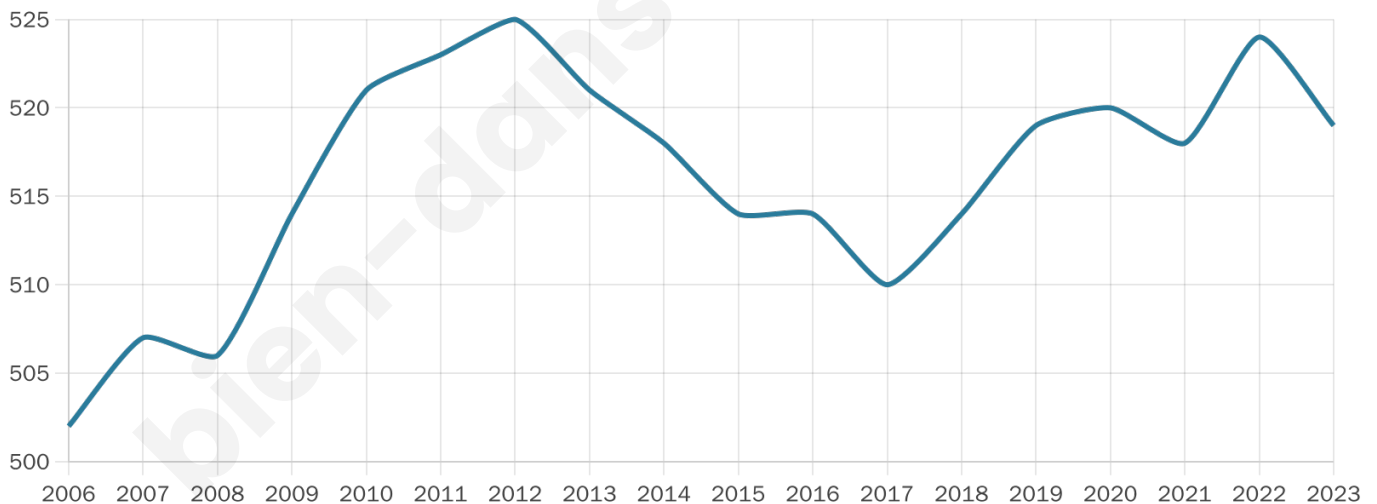

# Statistiques sur la population

Nombre d'habitants

**519**

Age moyen

**45 ans**

Pop active

**47.8%**

Taux chômage

**7%**

Pop densité

**35 h/km<sup>2</sup>**

Revenu moyen

**23 400 €/an**

## Evolution du nombre d'habitants

Sources : Institut national de la statistique et des études économiques (insee) selon Les dernières parutions officielles de 2024 portant sur les années 2020, 2021 et 2022.