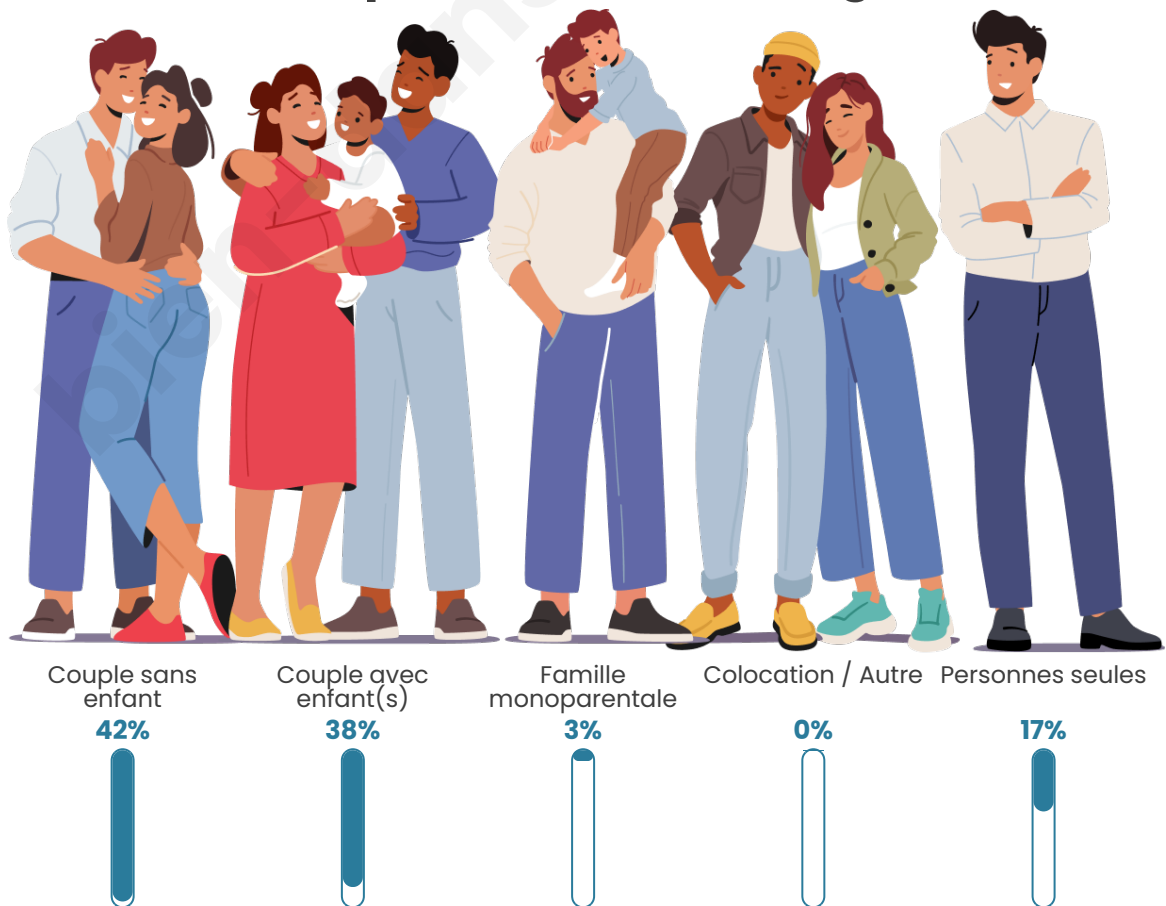

Tranche d'âge

Activité professionnelle

Niveau de diplôme

Composition des ménages

Profils électoraux

Premier tour

	Emmanuel MACRON	28.92 %
	Marine LE PEN	26.31 %
	Jean-Luc MÉLENCHON	15.06 %
	Valérie PÉCRESSÉ	7.63 %
	Éric ZEMMOUR	6.63 %
	Nicolas DUPONT-AIGNAN	3.82 %
	Jean LASSALLE	3.41 %
	Anne HIDALGO	3.21 %
	Yannick JADOT	2.81 %
	Fabien ROUSSEL	1.41 %
	Nathalie ARTHAUD	0.40 %
	Philippe POUTOU	0.40 %