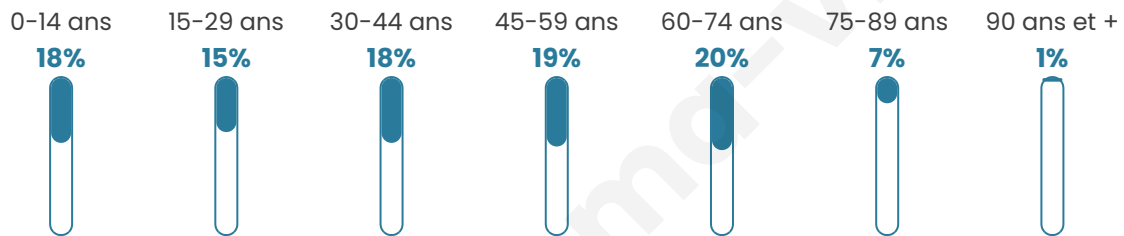

777

Age moyen

42 ans

Pop active

48.1%

Taux chômage

3.9%

Pop densité

43 h/km²

Revenu moyen

24 250 €/an

Evolution du nombre d'habitants

Sources : Institut national de la statistique et des études économiques (insee) selon Les dernières parutions officielles de 2024 portant sur les années 2020, 2021 et 2022.

Tranche d'âge

Activité professionnelle

Niveau de diplôme

Composition des ménages

Profils électoraux

Premier tour

	Emmanuel MACRON	28.92 %
	Marine LE PEN	26.31 %
	Jean-Luc MÉLENCHON	15.06 %
	Valérie PÉCRESSÉ	7.63 %
	Éric ZEMMOUR	6.63 %
	Nicolas DUPONT-AIGNAN	3.82 %
	Jean LASSALLE	3.41 %
	Anne HIDALGO	3.21 %
	Yannick JADOT	2.81 %
	Fabien ROUSSEL	1.41 %
	Nathalie ARTHAUD	0.40 %
	Philippe POUTOU	0.40 %