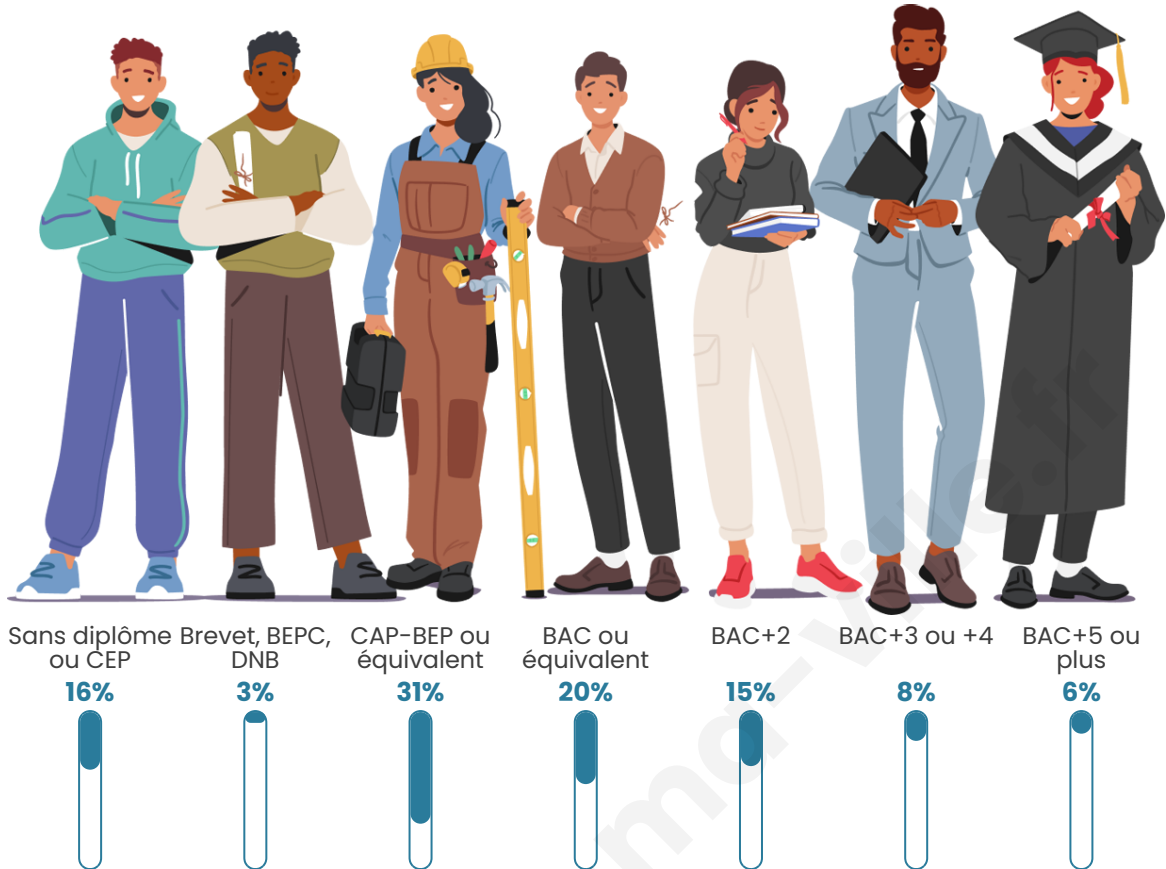

777

Age moyen

42 ans

Pop active

48.1%

Taux chômage

3.9%

Pop densité

Tranche d'âge

Activité professionnelle

Niveau de diplôme

Composition des ménages

Profils électoraux

Premier tour

	Emmanuel MACRON	28.92 %
	Marine LE PEN	26.31 %
	Jean-Luc MÉLENCHON	15.06 %
	Valérie PÉCRESSÉ	7.63 %
	Éric ZEMMOUR	6.63 %
	Nicolas DUPONT-AIGNAN	3.82 %
	Jean LASSALLE	3.41 %
	Anne HIDALGO	3.21 %
	Yannick JADOT	2.81 %
	Fabien ROUSSEL	1.41 %
	Nathalie ARTHAUD	0.40 %
	Philippe POUTOU	0.40 %