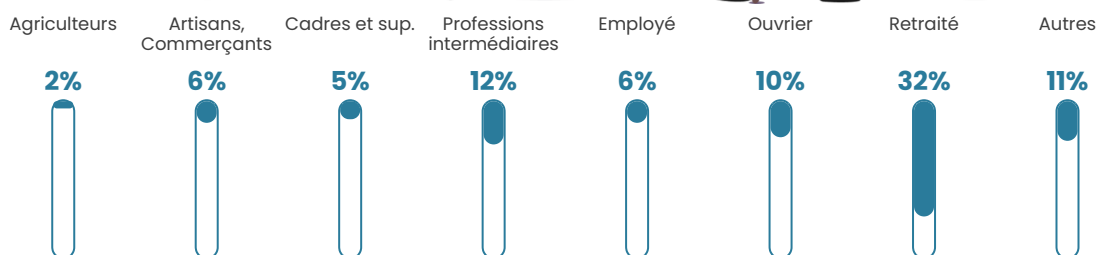

777

Age moyen

42 ans

Pop active

48.1%

Taux chômage

3.9%

Pop densité

43 h/km²

Revenu moyen

24 250 €/an

Evolution du nombre d'habitants

Sources : Institut national de la statistique et des études économiques (insee) selon Les dernières parutions officielles de 2024 portant sur les années 2020, 2021 et 2022.

Tranche d'âge

Activité professionnelle

Niveau de diplôme

Composition des ménages

Profils électoraux

Premier tour

	Emmanuel MACRON	28.92 %
	Marine LE PEN	26.31 %
	Jean-Luc MÉLENCHON	15.06 %
	Valérie PÉCRESSÉ	7.63 %
	Éric ZEMMOUR	6.63 %
	Nicolas DUPONT-AIGNAN	3.82 %
	Jean LASSALLE	3.41 %
	Anne HIDALGO	3.21 %
	Yannick JADOT	2.81 %
	Fabien ROUSSEL	1.41 %
	Nathalie ARTHAUD	0.40 %
	Philippe POUTOU	0.40 %