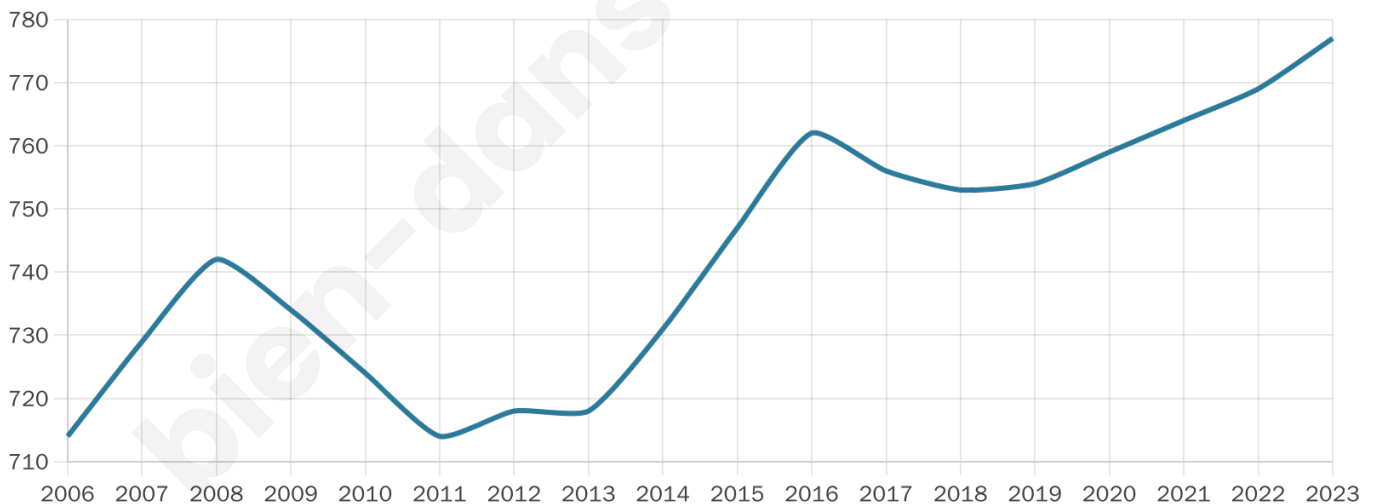

777

Age moyen

42 ans

Pop active

48.1%

Taux chômage

3.9%

Pop densité

43 h/km²

Revenu moyen

24 250 €/an

Evolution du nombre d'habitants

Sources : Institut national de la statistique et des études économiques (insee) selon Les dernières parutions officielles de 2024 portant sur les années 2020, 2021 et 2022.