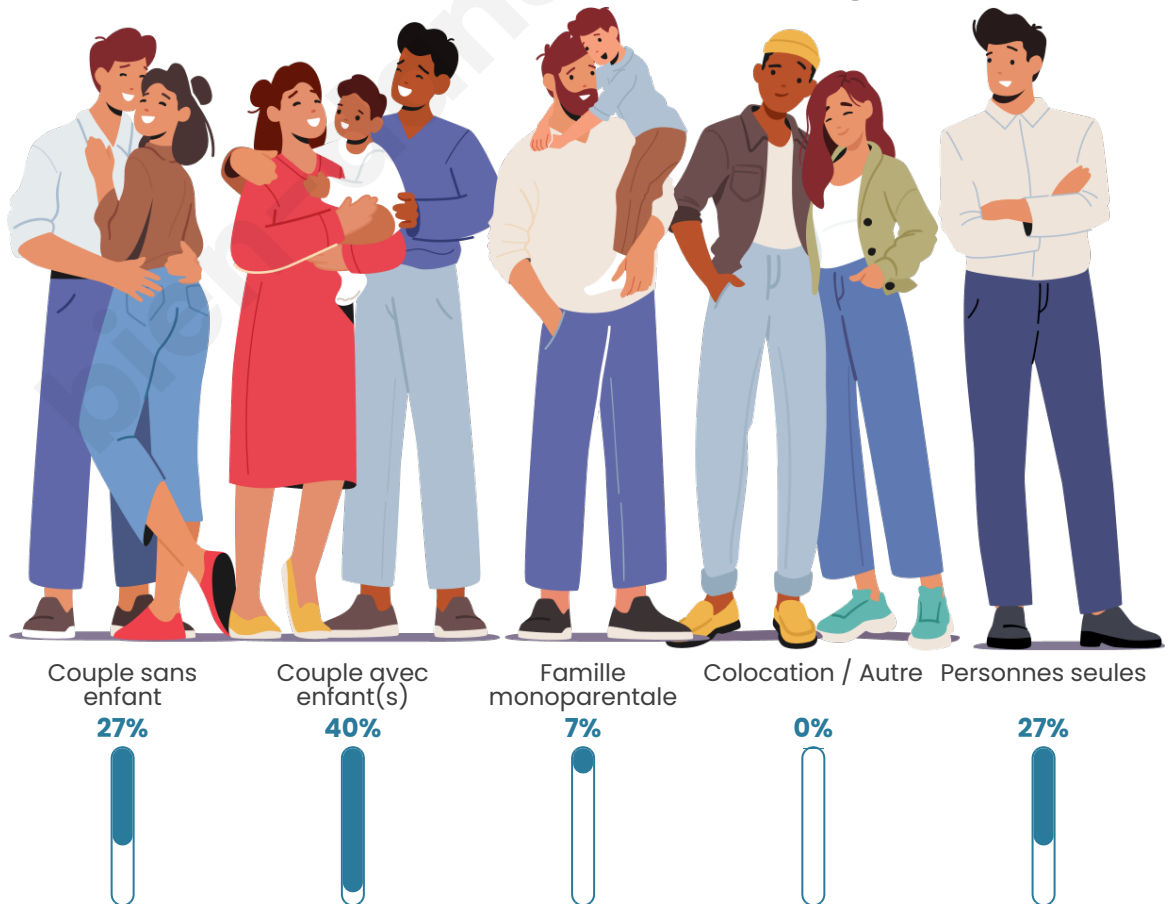

Tranche d'âge

Activité professionnelle

Niveau de diplôme

Composition des ménages

Profils électoraux

Premier tour

	Jean LASSALLE	35.06 %
	Emmanuel MACRON	19.48 %
	Jean-Luc MÉLENCHON	15.58 %
	Marine LE PEN	9.09 %
	Fabien ROUSSEL	5.19 %
	Éric ZEMMOUR	3.90 %
	Valérie PÉCRESSE	3.90 %
	Nicolas DUPONT-AIGNAN	3.90 %
	Anne HIDALGO	2.60 %
	Yannick JADOT	1.30 %
	Nathalie ARTHAUD	0.00 %
	Philippe POUTOU	0.00 %