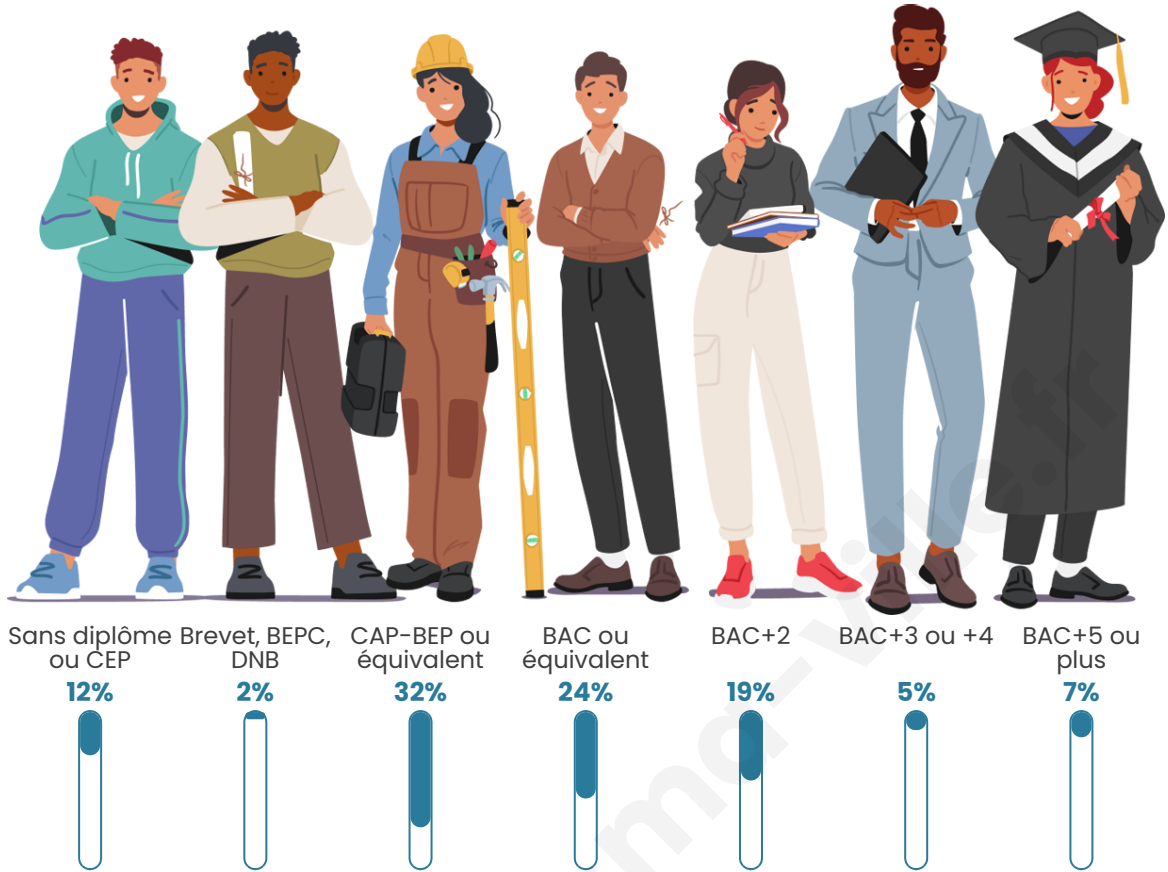

Niveau de diplôme