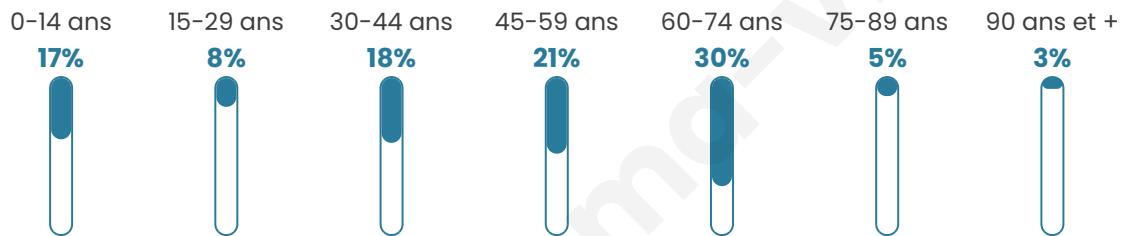

107

Age moyen

46 ans

Pop active

43.9%

Taux chômage

5%

Pop densité

13 h/km²

Revenu moyen

NC

Evolution du nombre d'habitants

Sources : Institut national de la statistique et des études économiques (insee) selon Les dernières parutions officielles de 2024 portant sur les années 2020, 2021 et 2022.

Tranche d'âge

Activité professionnelle

Niveau de diplôme

Composition des ménages

Profils électoraux

Premier tour

	Jean LASSALLE	35.06 %
	Emmanuel MACRON	19.48 %
	Jean-Luc MÉLENCHON	15.58 %
	Marine LE PEN	9.09 %
	Fabien ROUSSEL	5.19 %
	Éric ZEMMOUR	3.90 %
	Valérie PÉCRESSE	3.90 %
	Nicolas DUPONT-AIGNAN	3.90 %
	Anne HIDALGO	2.60 %
	Yannick JADOT	1.30 %
	Nathalie ARTHAUD	0.00 %
	Philippe POUTOU	0.00 %

93 inscrits

Participation : 84.95%

Votes blancs : 2.53%

Votes nuls : 0.00%

Second tour

	Emmanuel MACRON	45,07 %
	Marine LE PEN	54,93 %

93 inscrits

Participation : 80.65%