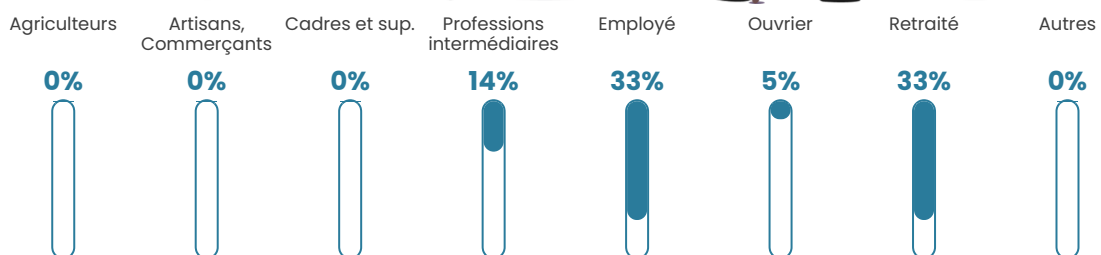

13 h/km²

Revenu moyen

NC

Evolution du nombre d'habitants

Sources : Institut national de la statistique et des études économiques (insee) selon Les dernières parutions officielles de 2024 portant sur les années 2020, 2021 et 2022.

Tranche d'âge

Activité professionnelle

Niveau de diplôme

Composition des ménages

Profils électoraux

Premier tour

	Jean LASSALLE	35.06 %
	Emmanuel MACRON	19.48 %
	Jean-Luc MÉLENCHON	15.58 %
	Marine LE PEN	9.09 %
	Fabien ROUSSEL	5.19 %
	Éric ZEMMOUR	3.90 %
	Valérie PÉCRESSE	3.90 %
	Nicolas DUPONT-AIGNAN	3.90 %
	Anne HIDALGO	2.60 %
	Yannick JADOT	1.30 %
	Nathalie ARTHAUD	0.00 %
	Philippe POUTOU	0.00 %