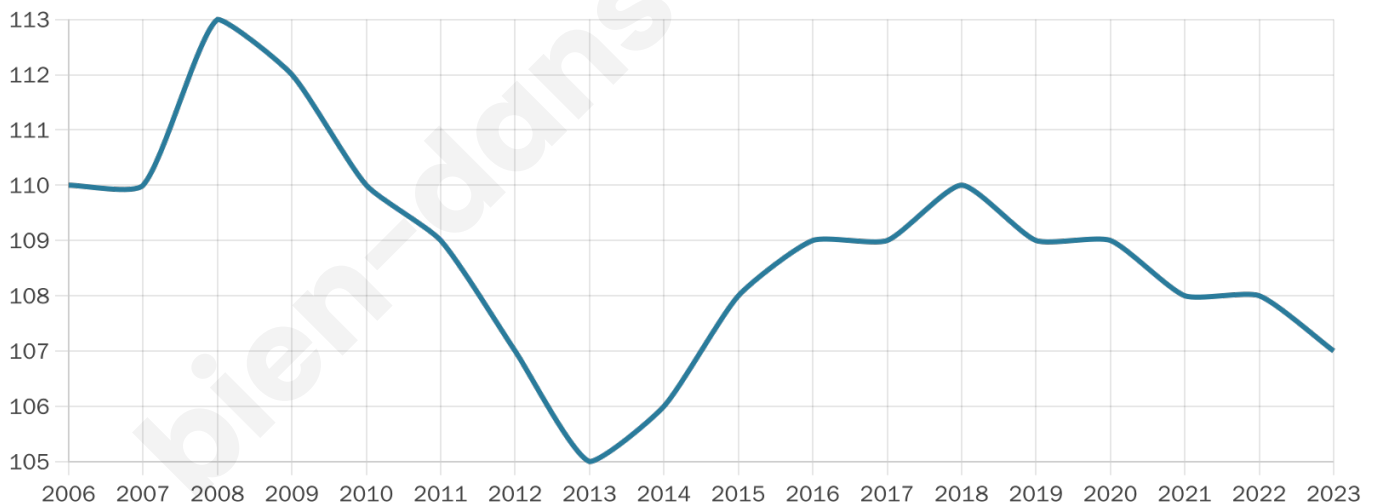

Version web

Ville de Bentayou-Sérée

Présenté par

BIEN dans
ma **VILLE** 

Sommaire

Situation géographique	3
Statistiques sur la population	4
Evolution du nombre d'habitants	4
Tranche d'âge	5
0-14 ans	5
15-29 ans	5
30-44 ans	5
45-59 ans	5
60-74 ans	5
75-89 ans	5
90 ans et +	5
Activité professionnelle	5
Agriculteurs	5
Artisans, Commerçants	5
Cadres et sup.	5
Professions intermédiaires	5
Employé	5
Ouvrier	5
Retraité	5
Autres	5
Niveau de diplôme	6
Sans diplôme ou CEP	6
Brevet, BEPC, DNB	6
CAP-BEP ou équivalent	6
BAC ou équivalent	6
BAC+2	6
BAC+3 ou +4	6
BAC+5 ou plus	6
Composition des ménages	6
Couple sans enfant	6
Couple avec enfant(s)	6
Famille monoparentale	6
Colocation / Autre	6
Personnes seules	6
Profils électoraux	7
Premier tour	7
Sécurité	8
Evolution du nombre d'infractions	8
Pour comparer	9
Services à la population	10
Commerce	10
Éducation	10
Villes autour de Bentayou-Sérée	11

107

Age moyen

46 ans

Pop active

43.9%

Taux chômage

5%

Pop densité

13 h/km²

Revenu moyen

NC

Evolution du nombre d'habitants

Sources : Institut national de la statistique et des études économiques (insee) selon Les dernières parutions officielles de 2024 portant sur les années 2020, 2021 et 2022.