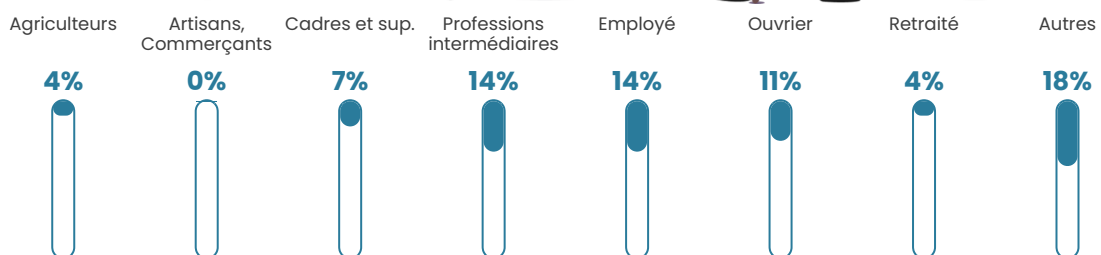

140

Age moyen

42 ans

Pop active

47.1%

Taux chômage

10.7%

Pop densité

47 h/km²

Revenu moyen

24 340 €/an

Evolution du nombre d'habitants

Sources : Institut national de la statistique et des études économiques (insee) selon Les dernières parutions officielles de 2024 portant sur les années 2020, 2021 et 2022.

Tranche d'âge

Activité professionnelle

Niveau de diplôme

Composition des ménages

Profils électoraux

Premier tour

	Jean-Luc MÉLENCHON	35.29 %
	Marine LE PEN	12.75 %
	Emmanuel MACRON	10.78 %
	Yannick JADOT	10.78 %
	Jean LASSALLE	7.84 %
	Éric ZEMMOUR	5.88 %
	Anne HIDALGO	5.88 %
	Fabien ROUSSEL	4.90 %
	Philippe POUTOU	3.92 %
	Nicolas DUPONT- AIGNAN	1.96 %
	Nathalie ARTHAUD	0.00 %
	Valérie PÉCRESSÉ	0.00 %