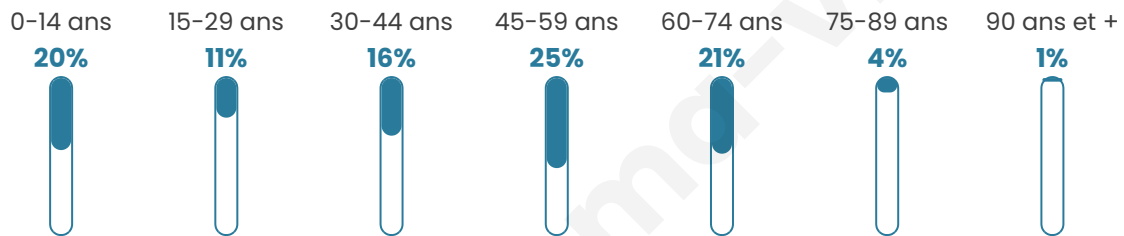

140

Age moyen

42 ans

Pop active

47.1%

Taux chômage

10.7%

Pop densité

47 h/km²

Revenu moyen

24 340 €/an

Evolution du nombre d'habitants

Sources : Institut national de la statistique et des études économiques (insee) selon Les dernières parutions officielles de 2024 portant sur les années 2020, 2021 et 2022.

Tranche d'âge

Activité professionnelle

Niveau de diplôme

Composition des ménages

Profils électoraux

Premier tour

	Jean-Luc MÉLENCHON	35.29 %
	Marine LE PEN	12.75 %
	Emmanuel MACRON	10.78 %
	Yannick JADOT	10.78 %
	Jean LASSALLE	7.84 %
	Éric ZEMMOUR	5.88 %
	Anne HIDALGO	5.88 %
	Fabien ROUSSEL	4.90 %
	Philippe POUTOU	3.92 %
	Nicolas DUPONT- AIGNAN	1.96 %
	Nathalie ARTHAUD	0.00 %
	Valérie PÉCRESSÉ	0.00 %

123 inscrits

Participation : 82.93%

Votes blancs : 0.00%

Votes nuls : 0.00%

Second tour

	Emmanuel MACRON	58,97 %
	Marine LE PEN	41,03 %

123 inscrits

Participation : 79.67%