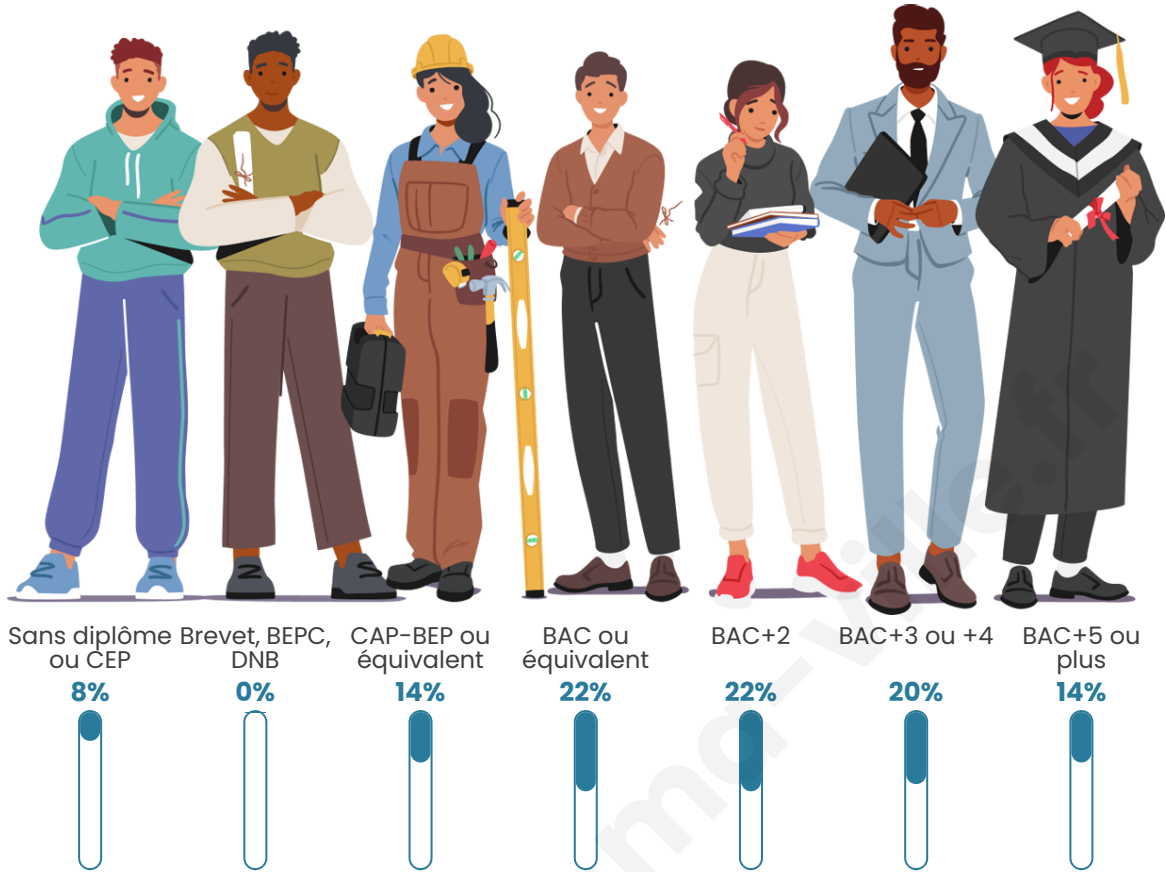

140

Age moyen

42 ans

Pop active

47.1%

Taux chômage

10.7%

Pop densité

Tranche d'âge

Activité professionnelle

Niveau de diplôme

Composition des ménages

Profils électoraux

Premier tour

	Jean-Luc MÉLENCHON	35.29 %
	Marine LE PEN	12.75 %
	Emmanuel MACRON	10.78 %
	Yannick JADOT	10.78 %
	Jean LASSALLE	7.84 %
	Éric ZEMMOUR	5.88 %
	Anne HIDALGO	5.88 %
	Fabien ROUSSEL	4.90 %
	Philippe POUTOU	3.92 %
	Nicolas DUPONT- AIGNAN	1.96 %
	Nathalie ARTHAUD	0.00 %
	Valérie PÉCRESSÉ	0.00 %