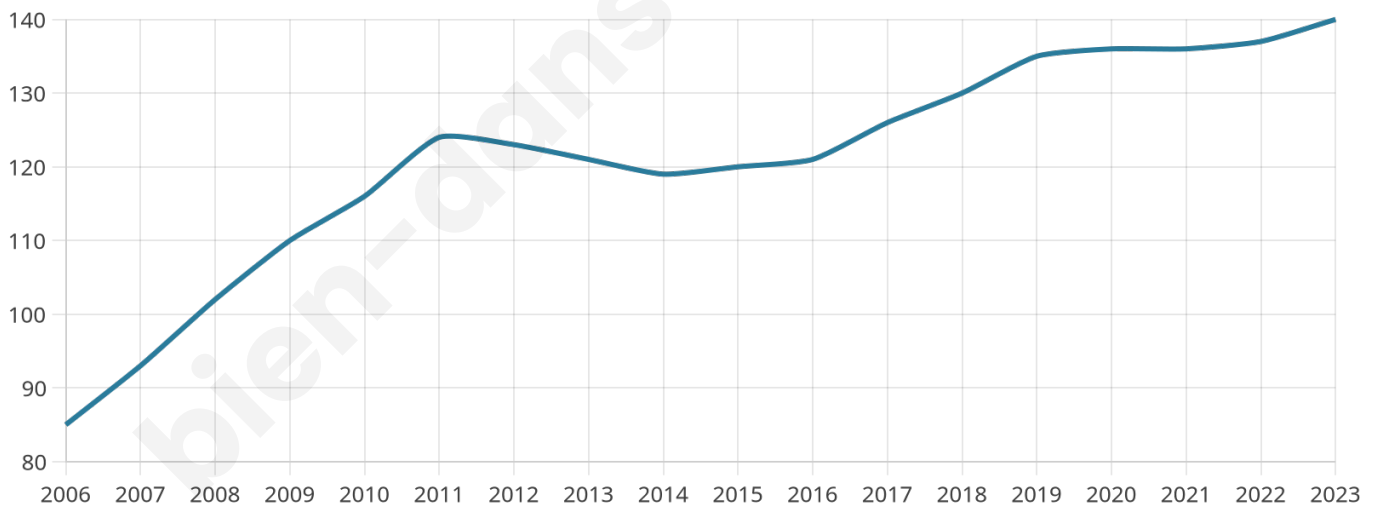

Version web

Ville de Benqué-Molère

Présenté par

Sommaire

Situation géographique	3
Statistiques sur la population	4
Evolution du nombre d'habitants	4
Tranche d'âge	5
0-14 ans	5
15-29 ans	5
30-44 ans	5
45-59 ans	5
60-74 ans	5
75-89 ans	5
90 ans et +	5
Activité professionnelle	5
Agriculteurs	5
Artisans, Commerçants	5
Cadres et sup.	5
Professions intermédiaires	5
Employé	5
Ouvrier	5
Retraité	5
Autres	5
Niveau de diplôme	6
Sans diplôme ou CEP	6
Brevet, BEPC, DNB	6
CAP-BEP ou équivalent	6
BAC ou équivalent	6
BAC+2	6
BAC+3 ou +4	6
BAC+5 ou plus	6
Composition des ménages	6
Couple sans enfant	6
Couple avec enfant(s)	6
Famille monoparentale	6
Colocation / Autre	6
Personnes seules	6
Profils électoraux	7
Premier tour	7
Sécurité	8
Evolution du nombre d'infractions	8
Pour comparer	9
Services à la population	10
Commerce	10
Éducation	10
Villes autour de Benqué-Molère	11

140

Age moyen

42 ans

Pop active

47.1%

Taux chômage

10.7%

Pop densité

47 h/km²

Revenu moyen

24 340 €/an

Evolution du nombre d'habitants

Sources : Institut national de la statistique et des études économiques (insee) selon Les dernières parutions officielles de 2024 portant sur les années 2020, 2021 et 2022.