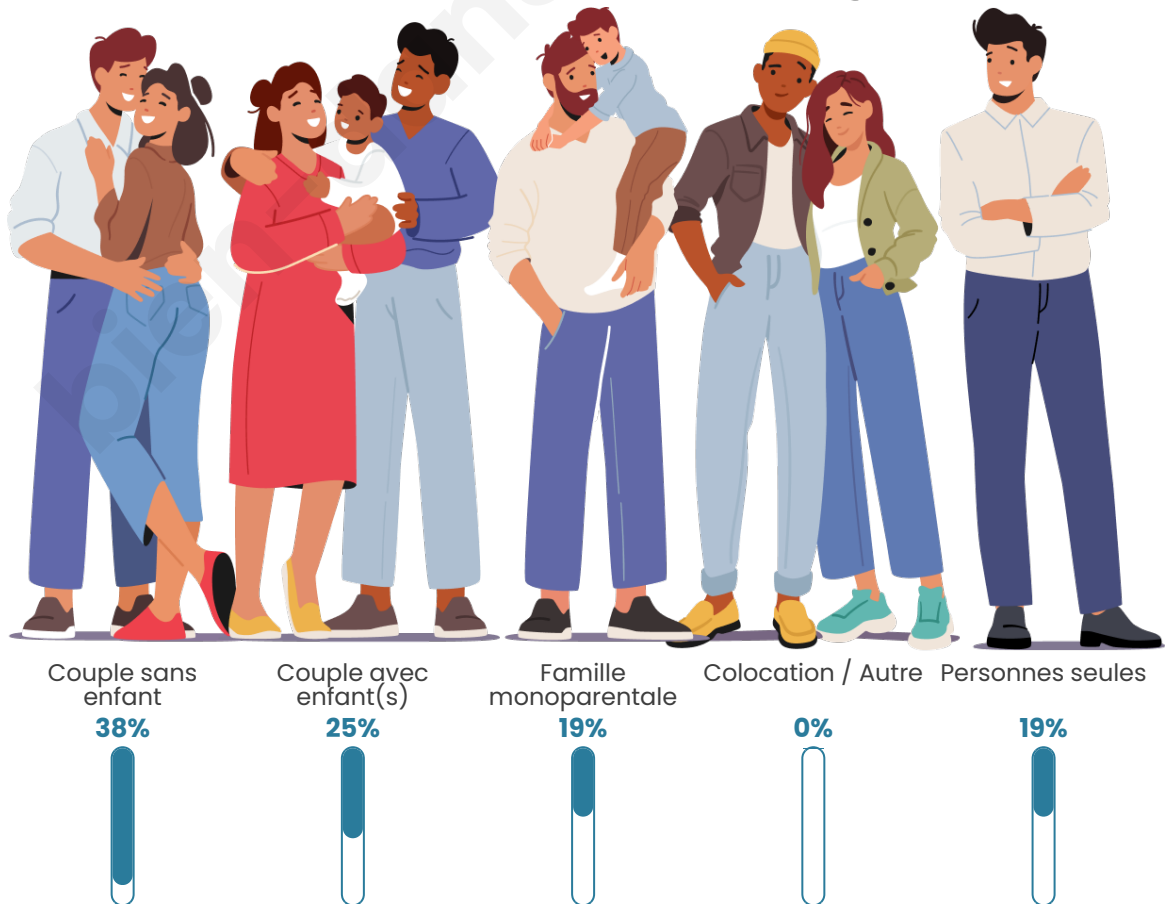

Tranche d'âge

Activité professionnelle

Niveau de diplôme

Composition des ménages

Profils électoraux

Premier tour

	Jean-Luc MÉLENCHON	35.29 %
	Marine LE PEN	12.75 %
	Emmanuel MACRON	10.78 %
	Yannick JADOT	10.78 %
	Jean LASSALLE	7.84 %
	Éric ZEMMOUR	5.88 %
	Anne HIDALGO	5.88 %
	Fabien ROUSSEL	4.90 %
	Philippe POUTOU	3.92 %
	Nicolas DUPONT- AIGNAN	1.96 %
	Nathalie ARTHAUD	0.00 %
	Valérie PÉCRESSÉ	0.00 %