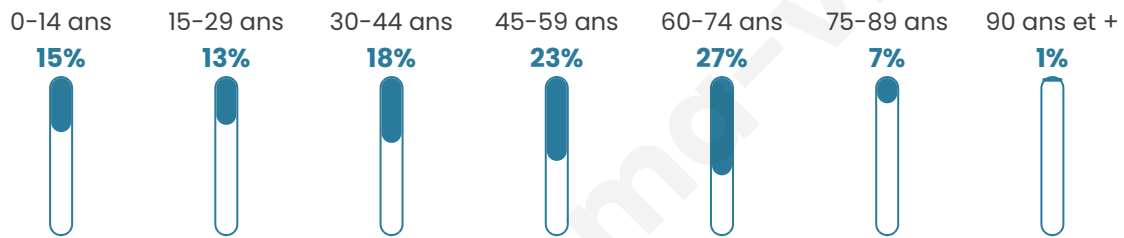

# Statistiques sur la population

Nombre d'habitants

**1 987**

Age moyen

**45 ans**

Pop active

**46.1%**

Taux chômage

**5.9%**

Pop densité

**397 h/km<sup>2</sup>**

Revenu moyen

**27 550 €/an**

## Evolution du nombre d'habitants

Sources : Institut national de la statistique et des études économiques (insee) selon Les dernières parutions officielles de 2024 portant sur les années 2020, 2021 et 2022.

## Tranche d'âge