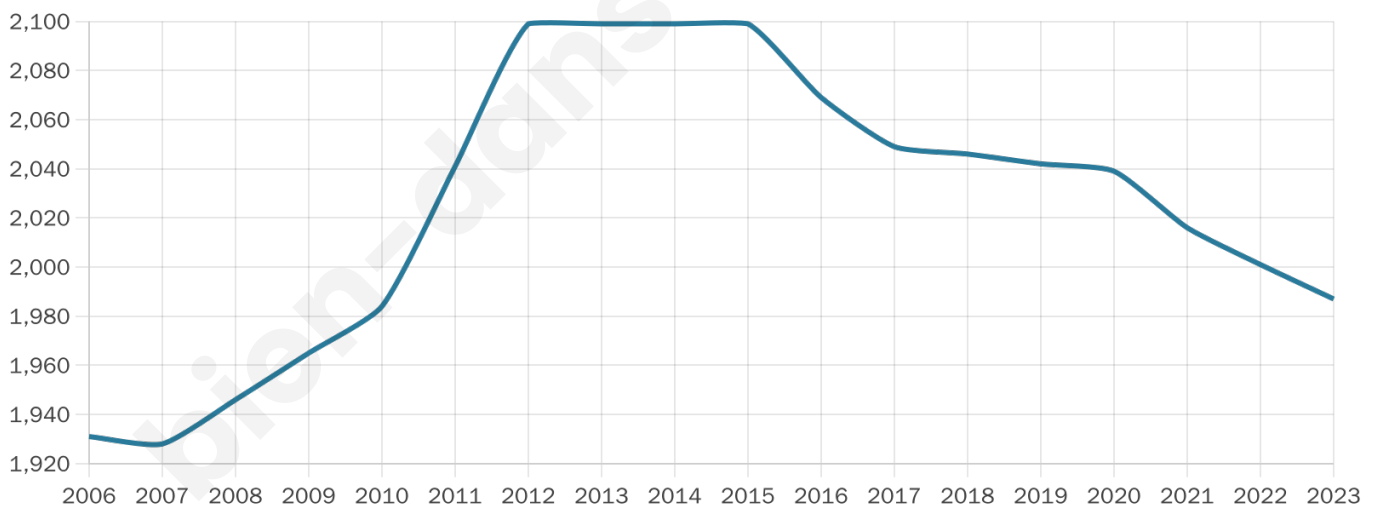

# Statistiques sur la population

Nombre d'habitants

**1 987**

Age moyen

**45 ans**

Pop active

**46.1%**

Taux chômage

**5.9%**

Pop densité

**397 h/km<sup>2</sup>**

Revenu moyen

**27 550 €/an**

## Evolution du nombre d'habitants

Sources : Institut national de la statistique et des études économiques (insee) selon Les dernières parutions officielles de 2024 portant sur les années 2020, 2021 et 2022.