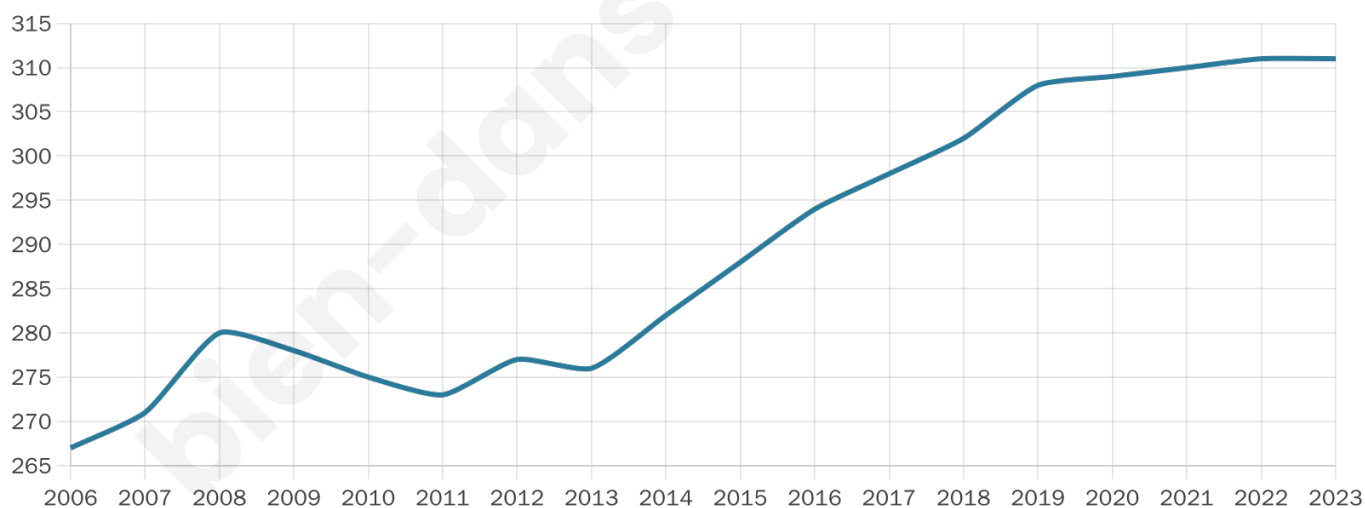

311

Age moyen

42 ans

Pop active

48.2%

Taux chômage

6.8%

Pop densité

21 h/km²

Revenu moyen

21 770 €/an

Evolution du nombre d'habitants

Sources : Institut national de la statistique et des études économiques (insee) selon Les dernières parutions officielles de 2024 portant sur les années 2020, 2021 et 2022.