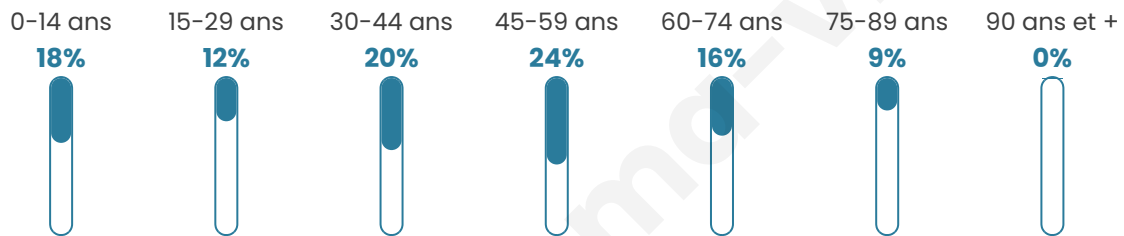

311

Age moyen

42 ans

Pop active

48.2%

Taux chômage

6.8%

Pop densité

21 h/km²

Revenu moyen

21 770 €/an

Evolution du nombre d'habitants

Sources : Institut national de la statistique et des études économiques (insee) selon Les dernières parutions officielles de 2024 portant sur les années 2020, 2021 et 2022.

Tranche d'âge

Activité professionnelle

Niveau de diplôme

Composition des ménages

Profils électoraux

Premier tour

	Marine LE PEN	27.37 %
	Emmanuel MACRON	17.88 %
	Jean-Luc MÉLENCHON	13.41 %
	Valérie PÉCRESSÉ	12.85 %
	Éric ZEMMOUR	8.38 %
	Jean LASSALLE	5.59 %
	Yannick JADOT	5.03 %
	Philippe POUTOU	2.79 %
	Fabien ROUSSEL	2.23 %
	Anne HIDALGO	1.68 %
	Nicolas DUPONT- AIGNAN	1.68 %
	Nathalie ARTHAUD	1.12 %