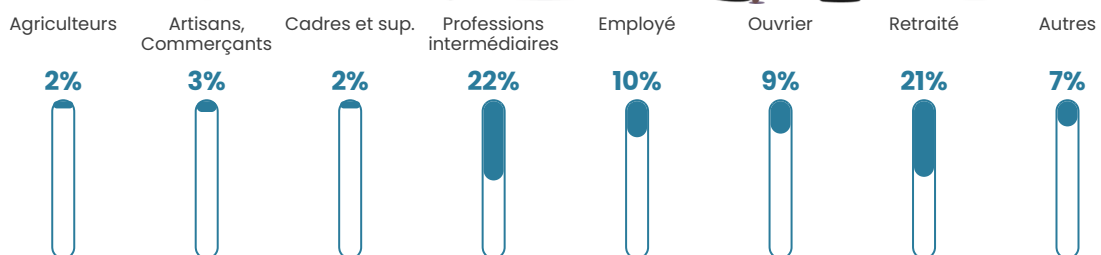

311

Age moyen

42 ans

Pop active

48.2%

Taux chômage

6.8%

Pop densité

21 h/km²

Revenu moyen

21 770 €/an

Evolution du nombre d'habitants

Sources : Institut national de la statistique et des études économiques (insee) selon Les dernières parutions officielles de 2024 portant sur les années 2020, 2021 et 2022.

Tranche d'âge

Activité professionnelle

Niveau de diplôme

Composition des ménages

Profils électoraux

Premier tour

	Marine LE PEN	27.37 %
	Emmanuel MACRON	17.88 %
	Jean-Luc MÉLENCHON	13.41 %
	Valérie PÉCRESSÉ	12.85 %
	Éric ZEMMOUR	8.38 %
	Jean LASSALLE	5.59 %
	Yannick JADOT	5.03 %
	Philippe POUTOU	2.79 %
	Fabien ROUSSEL	2.23 %
	Anne HIDALGO	1.68 %
	Nicolas DUPONT- AIGNAN	1.68 %
	Nathalie ARTHAUD	1.12 %