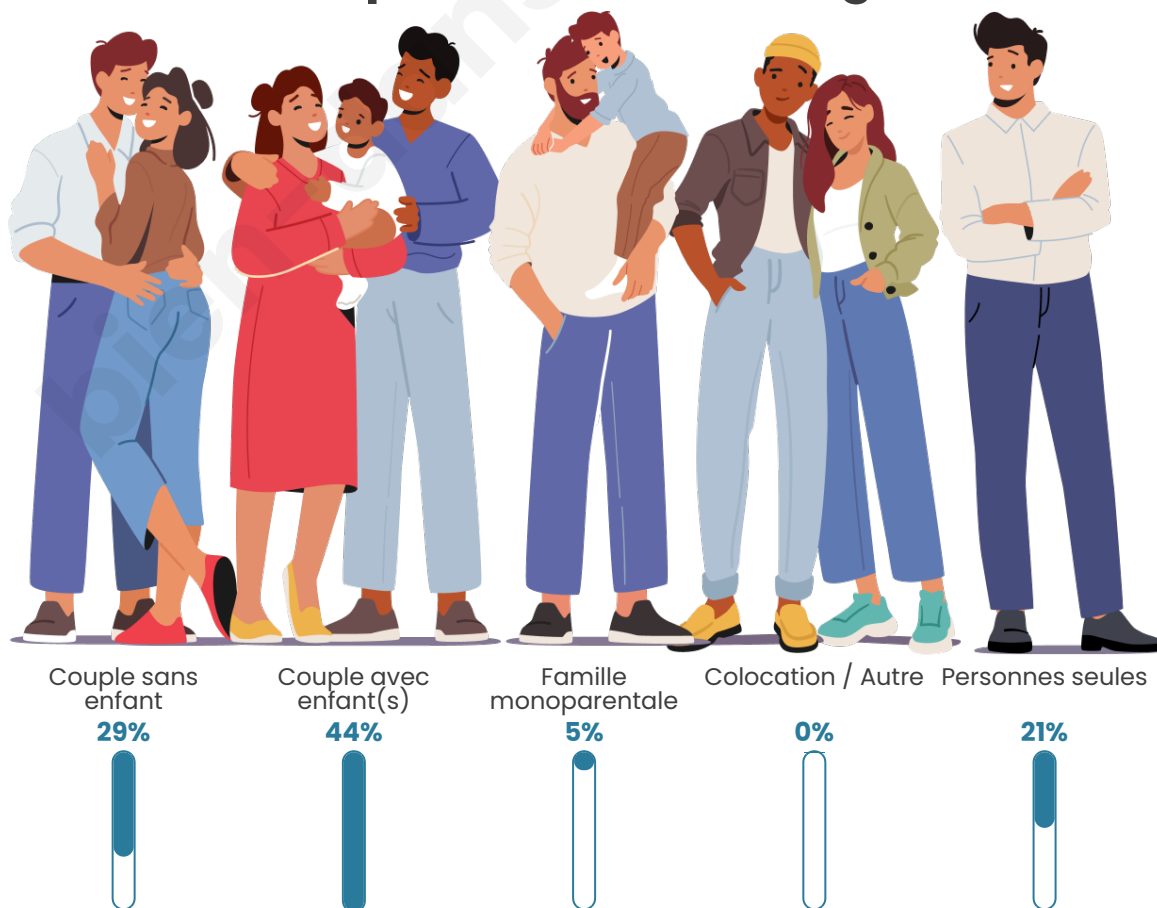

Tranche d'âge

Activité professionnelle

Niveau de diplôme

Composition des ménages

Profils électoraux

Premier tour

	Marine LE PEN	27.37 %
	Emmanuel MACRON	17.88 %
	Jean-Luc MÉLENCHON	13.41 %
	Valérie PÉCRESSÉ	12.85 %
	Éric ZEMMOUR	8.38 %
	Jean LASSALLE	5.59 %
	Yannick JADOT	5.03 %
	Philippe POUTOU	2.79 %
	Fabien ROUSSEL	2.23 %
	Anne HIDALGO	1.68 %
	Nicolas DUPONT- AIGNAN	1.68 %
	Nathalie ARTHAUD	1.12 %