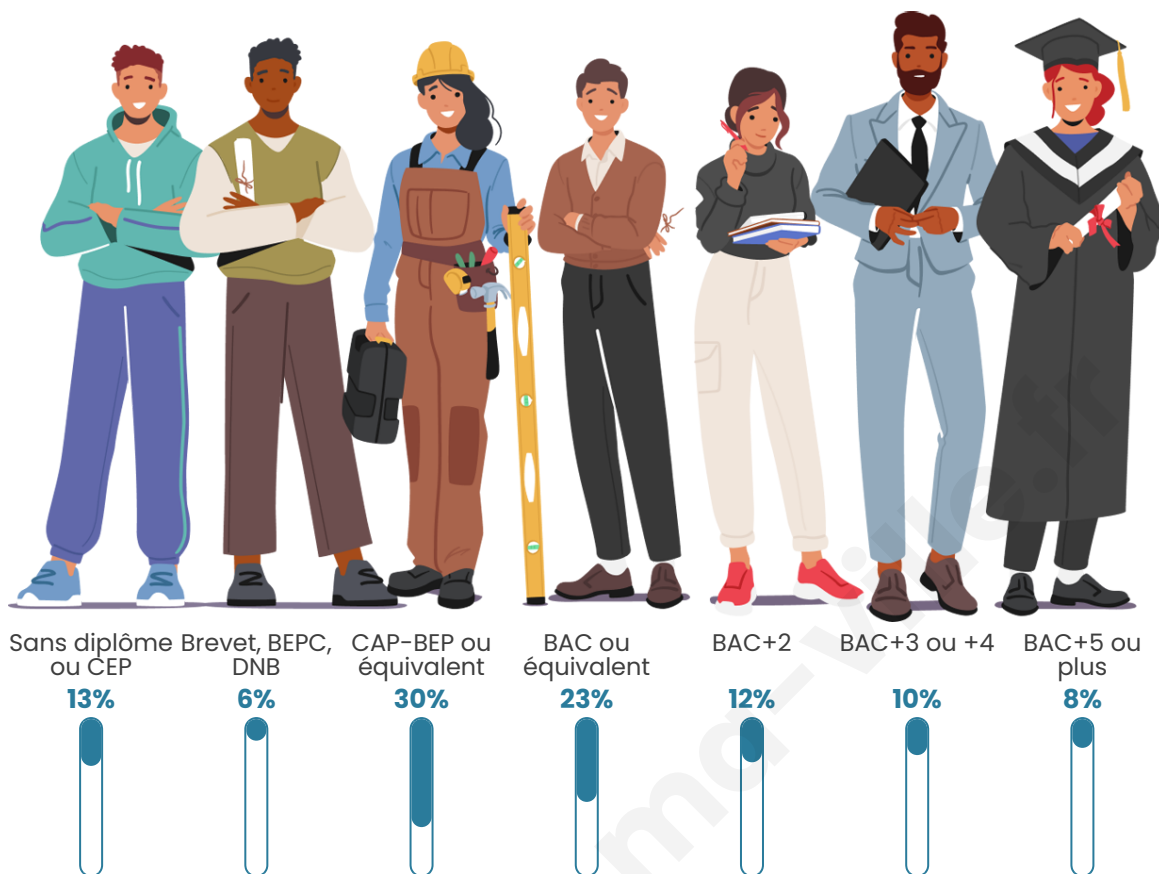

311

Age moyen

42 ans

Pop active

48.2%

Taux chômage

6.8%

Pop densité

Tranche d'âge

Activité professionnelle

Niveau de diplôme

Composition des ménages

Profils électoraux

Premier tour

	Marine LE PEN	27.37 %
	Emmanuel MACRON	17.88 %
	Jean-Luc MÉLENCHON	13.41 %
	Valérie PÉCRESSÉ	12.85 %
	Éric ZEMMOUR	8.38 %
	Jean LASSALLE	5.59 %
	Yannick JADOT	5.03 %
	Philippe POUTOU	2.79 %
	Fabien ROUSSEL	2.23 %
	Anne HIDALGO	1.68 %
	Nicolas DUPONT- AIGNAN	1.68 %
	Nathalie ARTHAUD	1.12 %