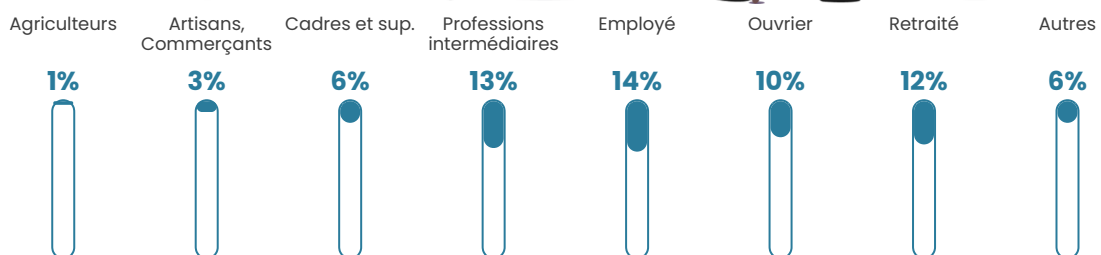

40 h/km²

Revenu moyen

22 510 €/an

Evolution du nombre d'habitants

Sources : Institut national de la statistique et des études économiques (insee) selon Les dernières parutions officielles de 2024 portant sur les années 2020, 2021 et 2022.

Tranche d'âge

Activité professionnelle

Niveau de diplôme

Composition des ménages

Profils électoraux

Premier tour

	Marine LE PEN	35.13 %
	Emmanuel MACRON	21.17 %
	Jean-Luc MÉLENCHON	17.73 %
	Éric ZEMMOUR	6.64 %
	Jean LASSALLE	4.12 %
	Yannick JADOT	4.00 %
	Valérie PÉCRESE	2.97 %
	Fabien ROUSSEL	2.75 %
	Nicolas DUPONT-AIGNAN	2.40 %
	Anne HIDALGO	1.49 %
	Philippe POUTOU	0.92 %
	Nathalie ARTHAUD	0.69 %