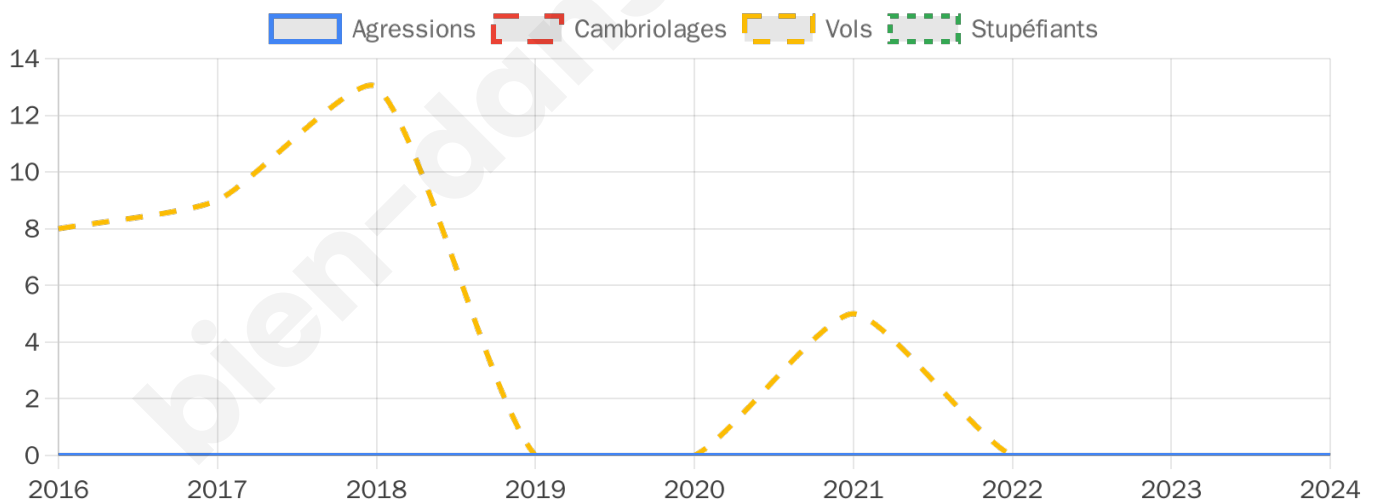

Second tour

	Emmanuel MACRON	43,26 %
	Marine LE PEN	56,74 %

1 128 inscrits

Participation : 76.68%

Votes blancs : 6.94%

Votes nuls : 2.2%

1 128 inscrits

Participation : 79.61%

Votes blancs : 2.12%

Votes nuls : 0.56%

Sécurité

Agressions physiques / sexuelles

0

Cambriolages

0

Vols / dégradations

0

Stupéfiants

0

Evolution du nombre d'infractions

Pour comparer

(en proportion du nombre d'habitants)

Sources : Bases statistiques communale, départementale et régionale de la délinquance enregistrée par la police et la gendarmerie nationales selon les dernières parutions officielles de 2025 portant sur l'année 2024 ([data.gouv](https://data.gouv.fr)).