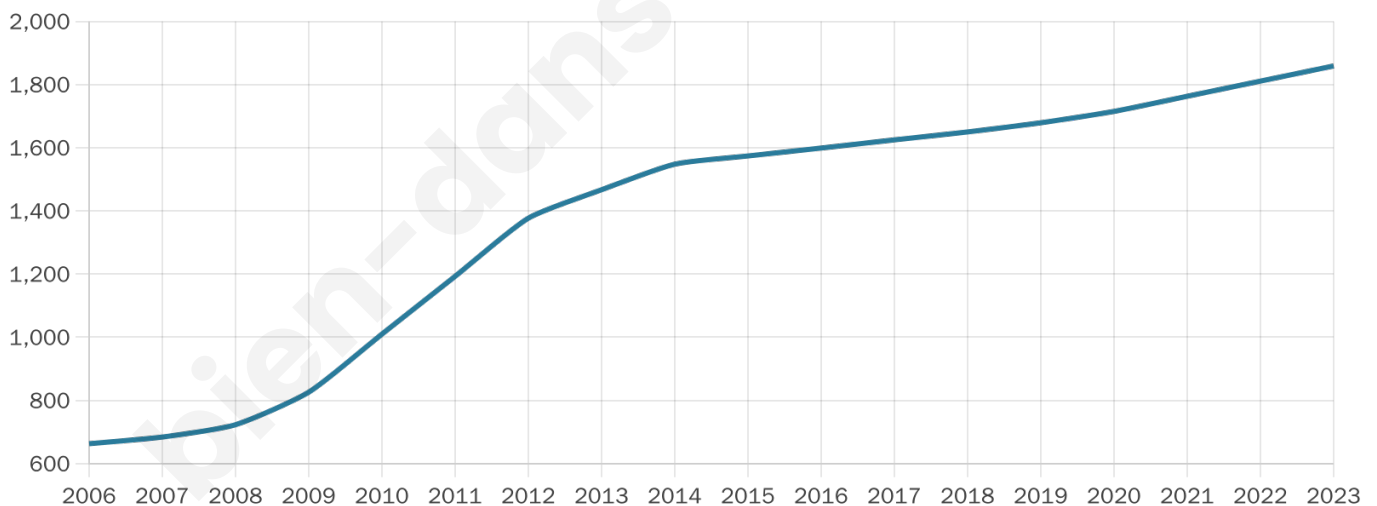

1 859

Age moyen

35 ans

Pop active

47.7%

Taux chômage

5.7%

Pop densité

40 h/km²

Revenu moyen

22 510 €/an

Evolution du nombre d'habitants

Sources : Institut national de la statistique et des études économiques (insee) selon Les dernières parutions officielles de 2024 portant sur les années 2020, 2021 et 2022.