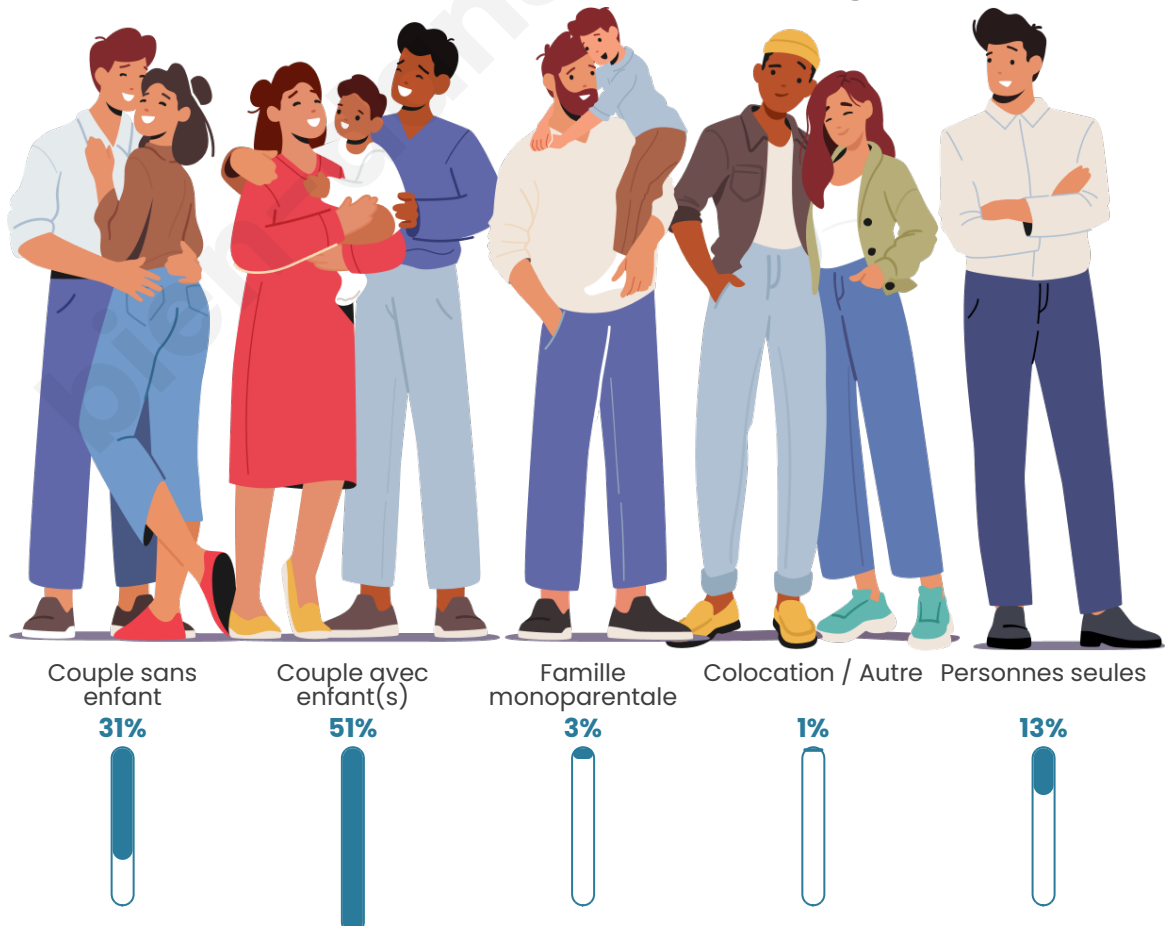

Tranche d'âge

Activité professionnelle

Niveau de diplôme

Composition des ménages

Profils électoraux

Premier tour

	Marine LE PEN	35.13 %
	Emmanuel MACRON	21.17 %
	Jean-Luc MÉLENCHON	17.73 %
	Éric ZEMMOUR	6.64 %
	Jean LASSALLE	4.12 %
	Yannick JADOT	4.00 %
	Valérie PÉCRESE	2.97 %
	Fabien ROUSSEL	2.75 %
	Nicolas DUPONT-AIGNAN	2.40 %
	Anne HIDALGO	1.49 %
	Philippe POUTOU	0.92 %
	Nathalie ARTHAUD	0.69 %