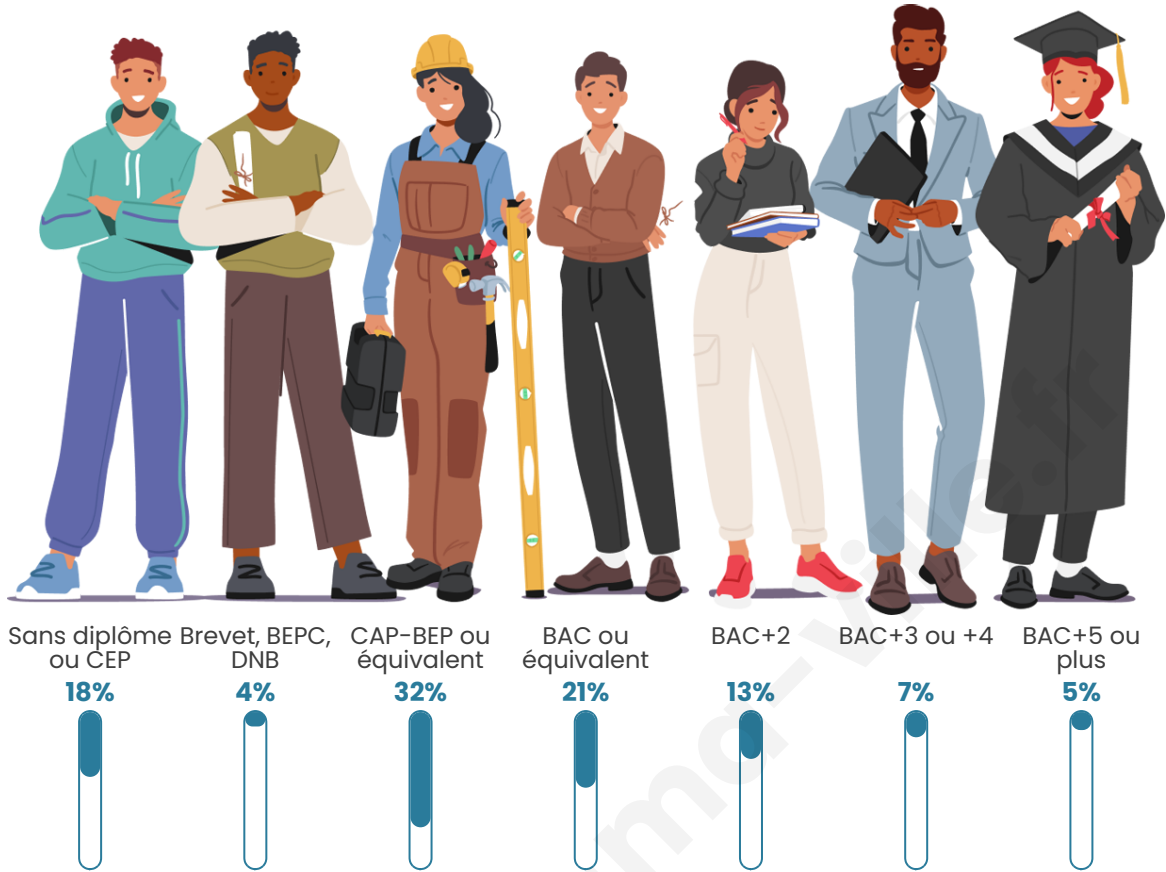

1 859

Age moyen

35 ans

Pop active

47.7%

Taux chômage

5.7%

Pop densité

Tranche d'âge

Activité professionnelle

Niveau de diplôme

Composition des ménages

Profils électoraux

Premier tour

	Marine LE PEN	35.13 %
	Emmanuel MACRON	21.17 %
	Jean-Luc MÉLENCHON	17.73 %
	Éric ZEMMOUR	6.64 %
	Jean LASSALLE	4.12 %
	Yannick JADOT	4.00 %
	Valérie PÉCRESE	2.97 %
	Fabien ROUSSEL	2.75 %
	Nicolas DUPONT-AIGNAN	2.40 %
	Anne HIDALGO	1.49 %
	Philippe POUTOU	0.92 %
	Nathalie ARTHAUD	0.69 %