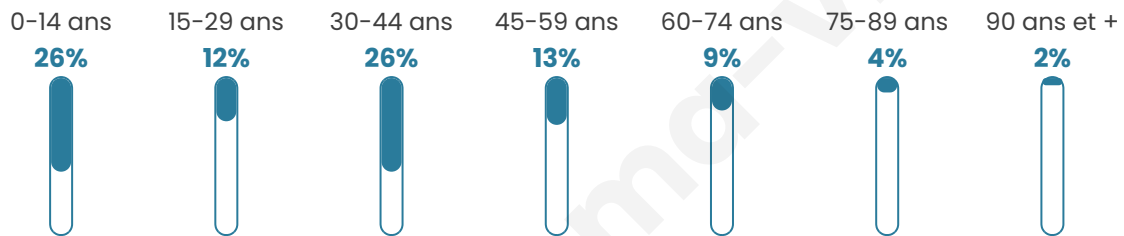

1 859

Age moyen

35 ans

Pop active

47.7%

Taux chômage

5.7%

Pop densité

40 h/km²

Revenu moyen

22 510 €/an

Evolution du nombre d'habitants

Sources : Institut national de la statistique et des études économiques (insee) selon Les dernières parutions officielles de 2024 portant sur les années 2020, 2021 et 2022.

Tranche d'âge

Activité professionnelle

Niveau de diplôme

Composition des ménages

Profils électoraux

Premier tour

	Marine LE PEN	35.13 %
	Emmanuel MACRON	21.17 %
	Jean-Luc MÉLENCHON	17.73 %
	Éric ZEMMOUR	6.64 %
	Jean LASSALLE	4.12 %
	Yannick JADOT	4.00 %
	Valérie PÉCRESE	2.97 %
	Fabien ROUSSEL	2.75 %
	Nicolas DUPONT-AIGNAN	2.40 %
	Anne HIDALGO	1.49 %
	Philippe POUTOU	0.92 %
	Nathalie ARTHAUD	0.69 %

Second tour

	Emmanuel MACRON	43,26 %
	Marine LE PEN	56,74 %

1 128 inscrits

Participation : 76.68%

Votes blancs : 6.94%

Votes nuls : 2.2%

1 128 inscrits

Participation : 79.61%