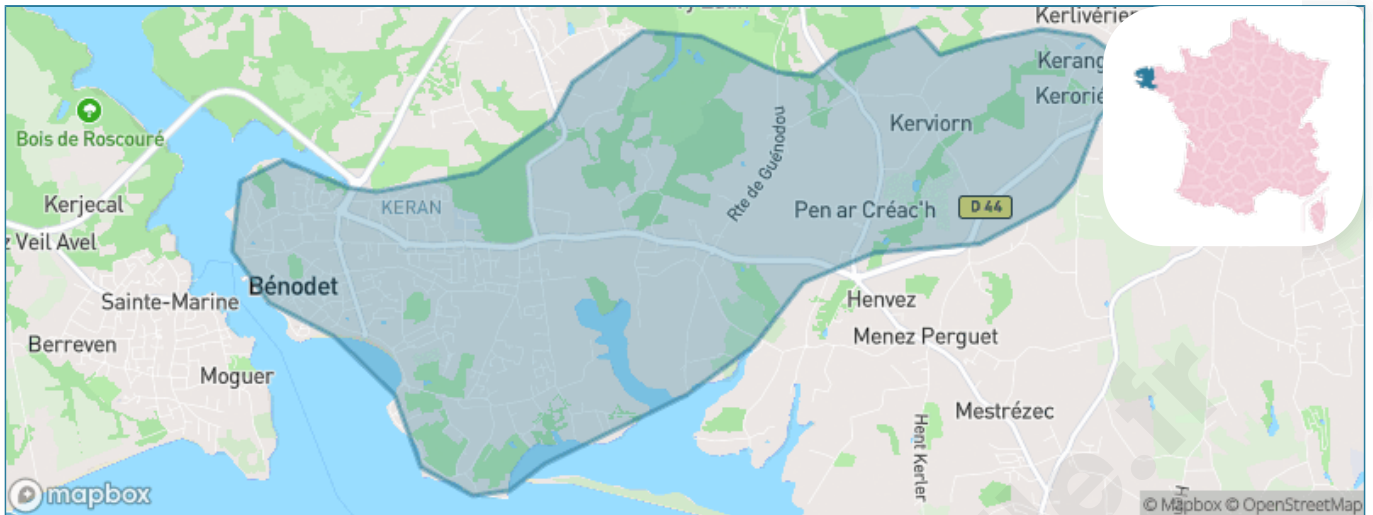

Version web

Ville de Bénodet

Présenté par

BIEN dans
ma **VILLE** 

Sommaire

Situation géographique	3
Statistiques sur la population	4
Evolution du nombre d'habitants	4
Tranche d'âge	5
0-14 ans	5
15-29 ans	5
30-44 ans	5
45-59 ans	5
60-74 ans	5
75-89 ans	5
90 ans et +	5
Activité professionnelle	5
Agriculteurs	5
Artisans, Commerçants	5
Cadres et sup.	5
Professions intermédiaires	5
Employé	5
Ouvrier	5
Retraité	5
Autres	5
Niveau de diplôme	6
Sans diplôme ou CEP	6
Brevet, BEPC, DNB	6
CAP-BEP ou équivalent	6
BAC ou équivalent	6
BAC+2	6
BAC+3 ou +4	6
BAC+5 ou plus	6
Composition des ménages	6
Couple sans enfant	6
Couple avec enfant(s)	6
Famille monoparentale	6
Colocation / Autre	6
Personnes seules	6
Profils électoraux	7
Premier tour	7
Sécurité	8
Evolution du nombre d'infractions	8
Pour comparer	9
Services à la population	10
Commerce	10
Éducation	10
Villes autour de Bénodet	11
Avis sur la ville de Bénodet	12
Moyenne par critère	12
Villes autour de Bénodet	12
Répartition des avis par note	12
Répartition des avis par note	12

Situation géographique

i Informations clés

- **Région** : Bretagne
- **Département** : Finistère
- **Code postal** : 29950
- **Superficie** : 10 km²

Statistiques sur la population

Nombre d'habitants

3 849

Age moyen