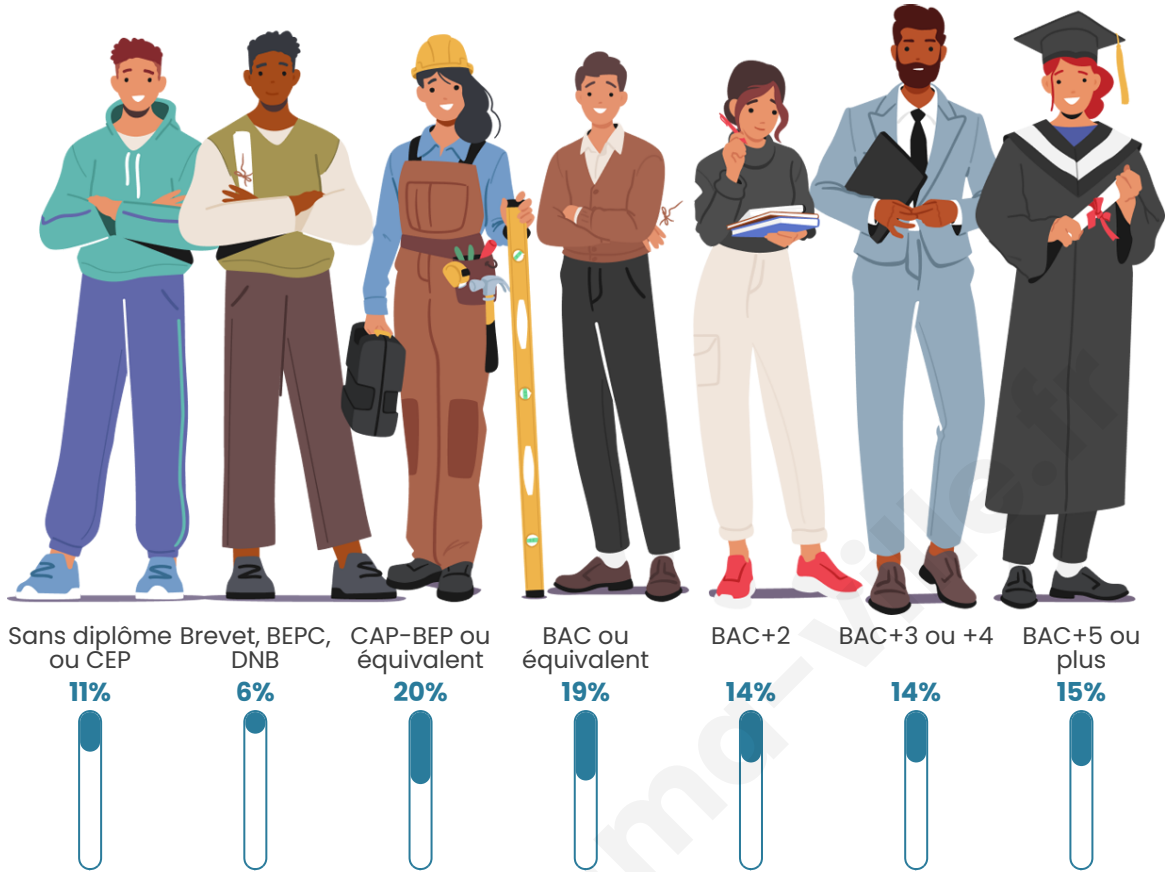

Tranche d'âge

Activité professionnelle

Niveau de diplôme

Composition des ménages

Profils électoraux

Premier tour

	Emmanuel MACRON	40.34 %
	Marine LE PEN	16.86 %
	Jean-Luc MÉLENCHON	11.05 %
	Valérie PÉCRESSÉ	9.45 %
	Éric ZEMMOUR	8.71 %
	Yannick JADOT	4.88 %
	Jean LASSALLE	2.49 %
	Fabien ROUSSEL	2.23 %
	Nicolas DUPONT-AIGNAN	1.90 %
	Anne HIDALGO	1.56 %
	Philippe POUTOU	0.41 %
	Nathalie ARTHAUD	0.11 %