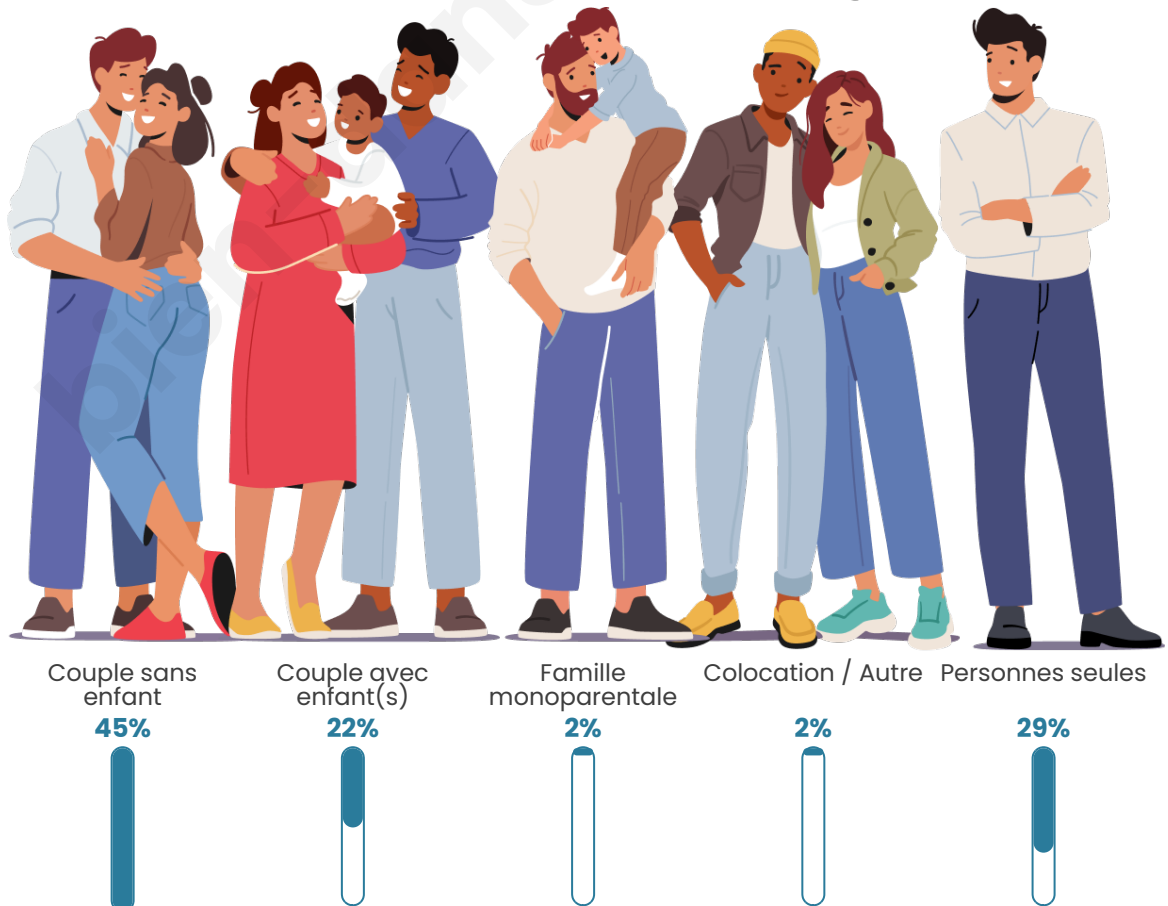

Tranche d'âge

Activité professionnelle

Niveau de diplôme

Composition des ménages

Profils électoraux

Premier tour

	Emmanuel MACRON	40.34 %
	Marine LE PEN	16.86 %
	Jean-Luc MÉLENCHON	11.05 %
	Valérie PÉCRESSÉ	9.45 %
	Éric ZEMMOUR	8.71 %
	Yannick JADOT	4.88 %
	Jean LASSALLE	2.49 %
	Fabien ROUSSEL	2.23 %
	Nicolas DUPONT-AIGNAN	1.90 %
	Anne HIDALGO	1.56 %
	Philippe POUTOU	0.41 %
	Nathalie ARTHAUD	0.11 %