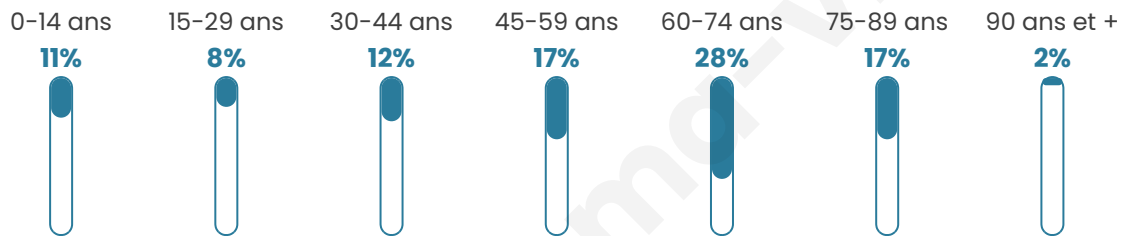

Situation géographique

i Informations clés

- **Région** : Bretagne
- **Département** : Finistère
- **Code postal** : 29950
- **Superficie** : 10 km²

Statistiques sur la population

Nombre d'habitants

3 849

Age moyen

53 ans

Pop active

34.2%

Taux chômage

7.6%

Pop densité

385 h/km²

Revenu moyen

27 160 €/an

Evolution du nombre d'habitants

Sources : Institut national de la statistique et des études économiques (insee) selon Les dernières parutions officielles de 2024 portant sur les années 2020, 2021 et 2022.

Tranche d'âge

Activité professionnelle

Niveau de diplôme

Composition des ménages

Profils électoraux

Premier tour

	Emmanuel MACRON	40.34 %
	Marine LE PEN	16.86 %
	Jean-Luc MÉLENCHON	11.05 %
	Valérie PÉCRESSÉ	9.45 %
	Éric ZEMMOUR	8.71 %
	Yannick JADOT	4.88 %
	Jean LASSALLE	2.49 %
	Fabien ROUSSEL	2.23 %
	Nicolas DUPONT-AIGNAN	1.90 %
	Anne HIDALGO	1.56 %
	Philippe POUTOU	0.41 %
	Nathalie ARTHAUD	0.11 %