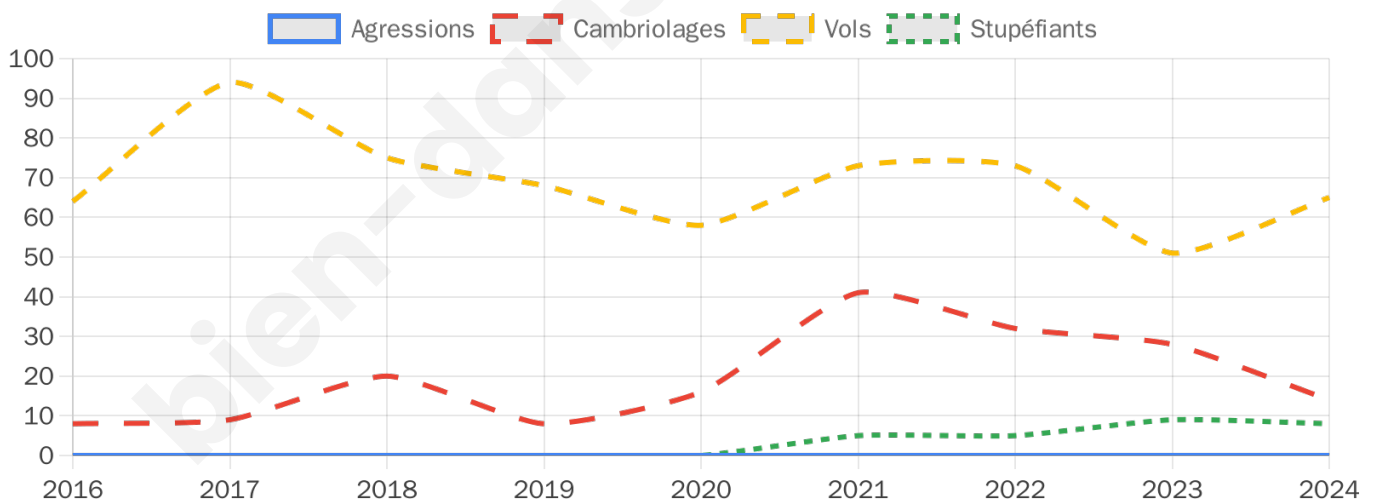

3 332 inscrits

Participation : 82.08%

Votes blancs : 1.02%

Votes nuls : 0.73%

Second tour

	Emmanuel MACRON	69,17 %
	Marine LE PEN	30,83 %

3 331 inscrits

Participation : 80.91%

Votes blancs : 6.35%

Votes nuls : 1.93%

Sécurité

Agressions physiques / sexuelles

0

Cambriolages

14

Vols / dégradations

65

Stupéfiants

8

Evolution du nombre d'infractions

Pour comparer

(en proportion du nombre d'habitants)

Sources : Bases statistiques communale, départementale et régionale de la délinquance enregistrée par la police et la gendarmerie nationales selon les dernières parutions officielles de 2025 portant sur l'année 2024 ([data.gouv](https://data.gouv.fr)).