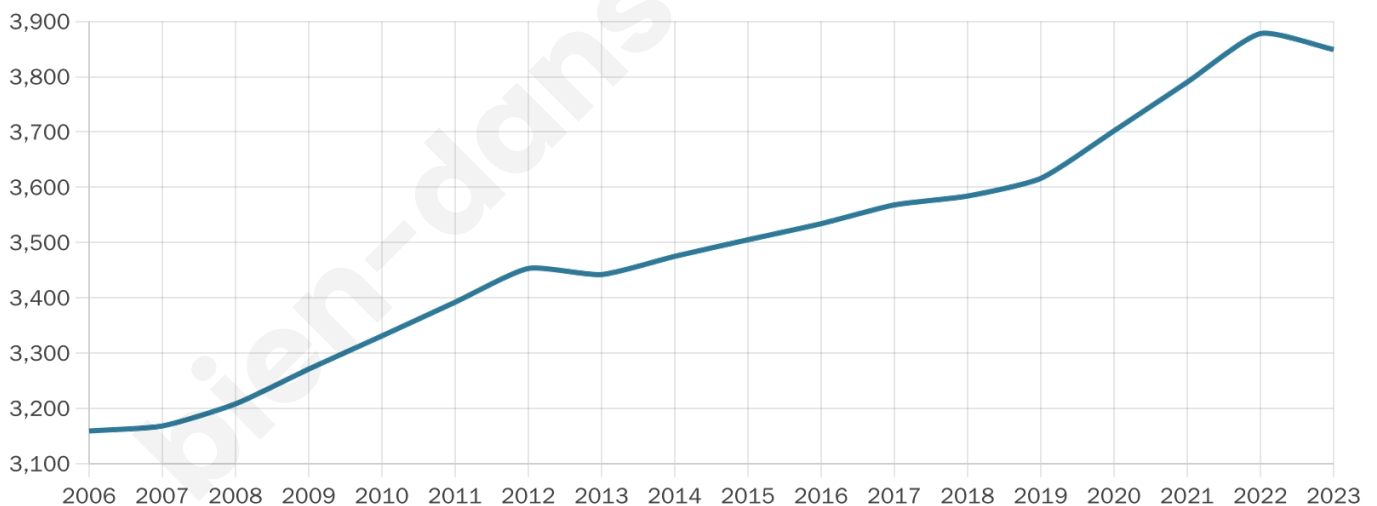

Situation géographique

i Informations clés

- **Région** : Bretagne
- **Département** : Finistère
- **Code postal** : 29950
- **Superficie** : 10 km²

Statistiques sur la population

Nombre d'habitants

3 849

Age moyen

53 ans

Pop active

34.2%

Taux chômage

7.6%

Pop densité

385 h/km²

Revenu moyen

27 160 €/an

Evolution du nombre d'habitants

Sources : Institut national de la statistique et des études économiques (insee) selon Les dernières parutions officielles de 2024 portant sur les années 2020, 2021 et 2022.