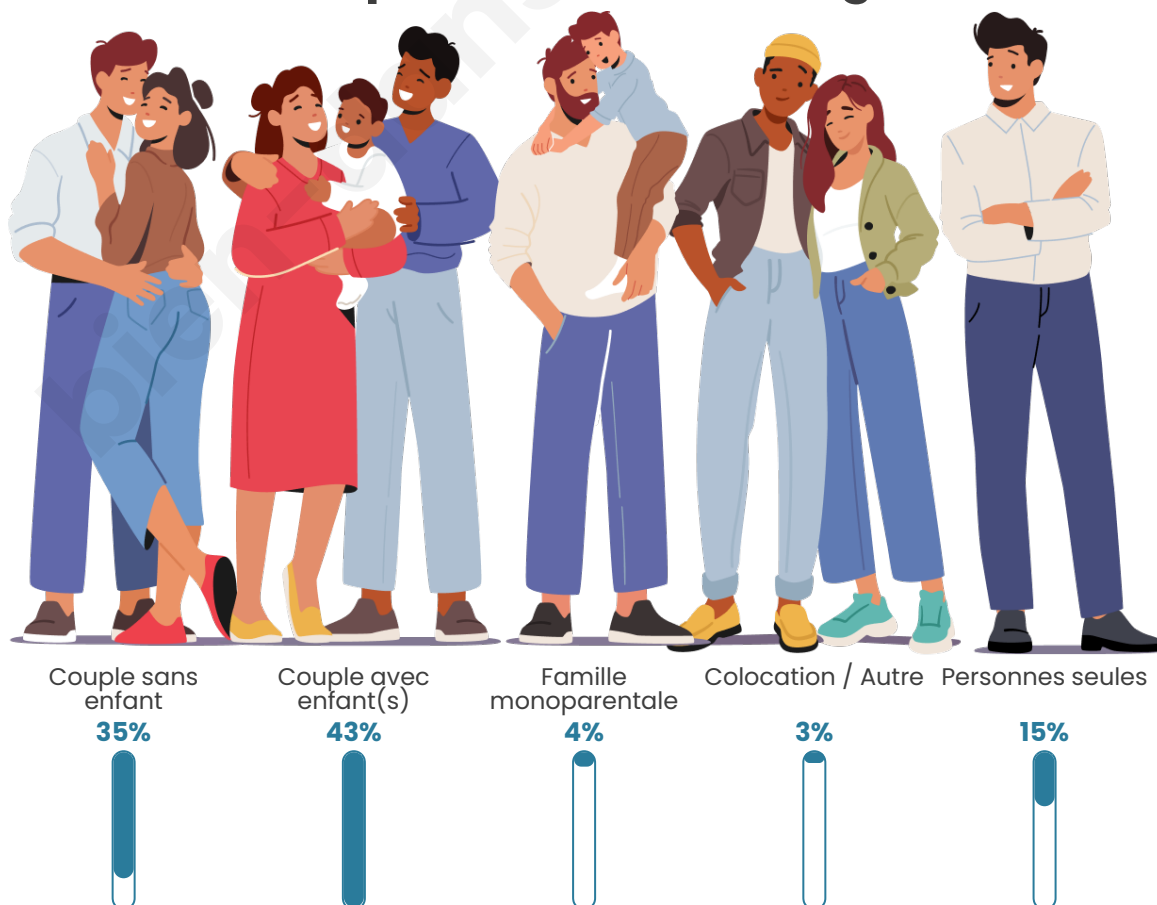

Tranche d'âge

Activité professionnelle

Niveau de diplôme

Composition des ménages

Profils électoraux

Premier tour

	Marine LE PEN	27.10 %
	Emmanuel MACRON	25.74 %
	Jean-Luc MÉLENCHON	19.54 %
	Éric ZEMMOUR	9.87 %
	Valérie PÉCRESE	4.41 %
	Yannick JADOT	3.99 %
	Jean LASSALLE	2.42 %
	Nicolas DUPONT-AIGNAN	2.10 %
	Fabien ROUSSEL	1.79 %
	Anne HIDALGO	1.68 %
	Nathalie ARTHAUD	0.74 %
	Philippe POUTOU	0.63 %