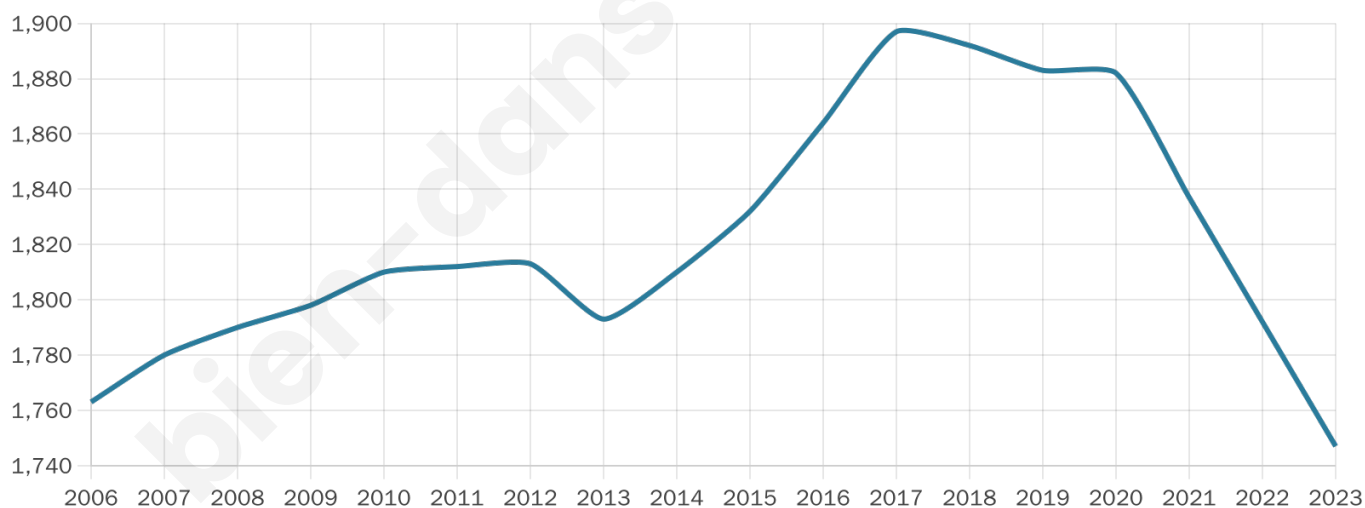

Nombre d'habitants

1747

Age moyen

40 ans

Pop active

50.8%

Taux chômage

7.5%

Pop densité

250 h/km²

Revenu moyen

26 070 €/an

Evolution du nombre d'habitants

Sources : Institut national de la statistique et des études économiques (insee) selon Les dernières parutions officielles de 2024 portant sur les années 2020, 2021 et 2022.

Tranche d'âge

Activité professionnelle

Niveau de diplôme

Composition des ménages

Profils électoraux

Premier tour

	Marine LE PEN	27.10 %
	Emmanuel MACRON	25.74 %
	Jean-Luc MÉLENCHON	19.54 %
	Éric ZEMMOUR	9.87 %
	Valérie PÉCRESE	4.41 %
	Yannick JADOT	3.99 %
	Jean LASSALLE	2.42 %
	Nicolas DUPONT-AIGNAN	2.10 %
	Fabien ROUSSEL	1.79 %
	Anne HIDALGO	1.68 %
	Nathalie ARTHAUD	0.74 %
	Philippe POUTOU	0.63 %