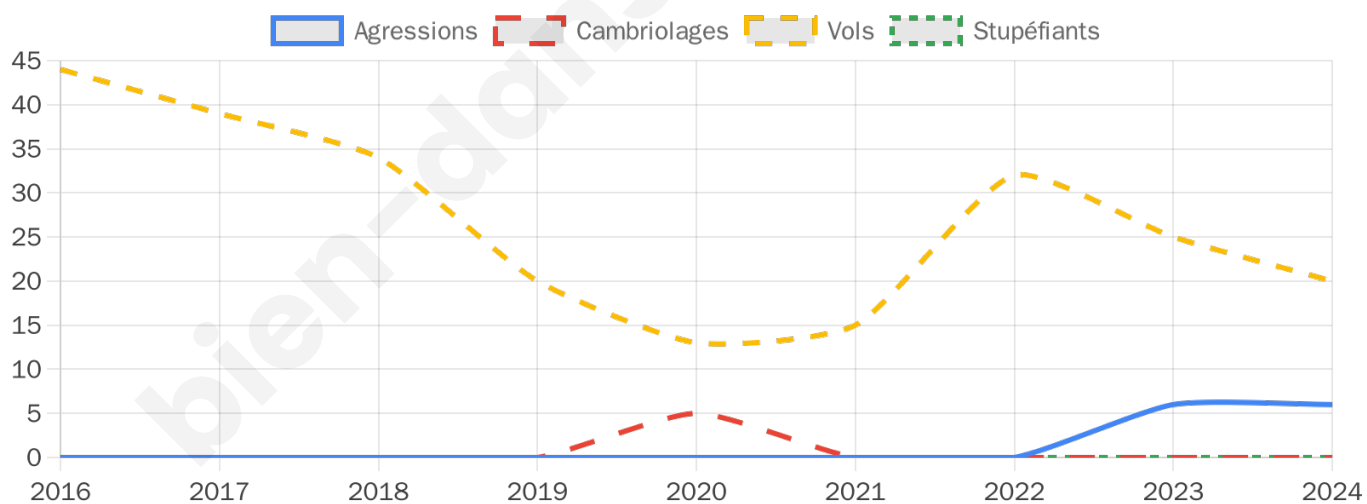

1 286 inscrits

Participation : 75.43%

Votes blancs : 1.75%

Votes nuls : 0.10%

Second tour

	Emmanuel MACRON	52,49 %
	Marine LE PEN	47,51 %

1 286 inscrits

Participation : 73.72%

Votes blancs : 6.65%

Votes nuls : 2.11%

Sécurité

Agressions physiques / sexuelles

6

Cambriolages

0

Vols / dégradations

20

Stupéfiants

0

Evolution du nombre d'infractions

Pour comparer

(en proportion du nombre d'habitants)

Sources : Bases statistiques communale, départementale et régionale de la délinquance enregistrée par la police et la gendarmerie nationales selon les dernières parutions officielles de 2025 portant sur l'année 2024 ([data.gouv](https://data.gouv.fr)).