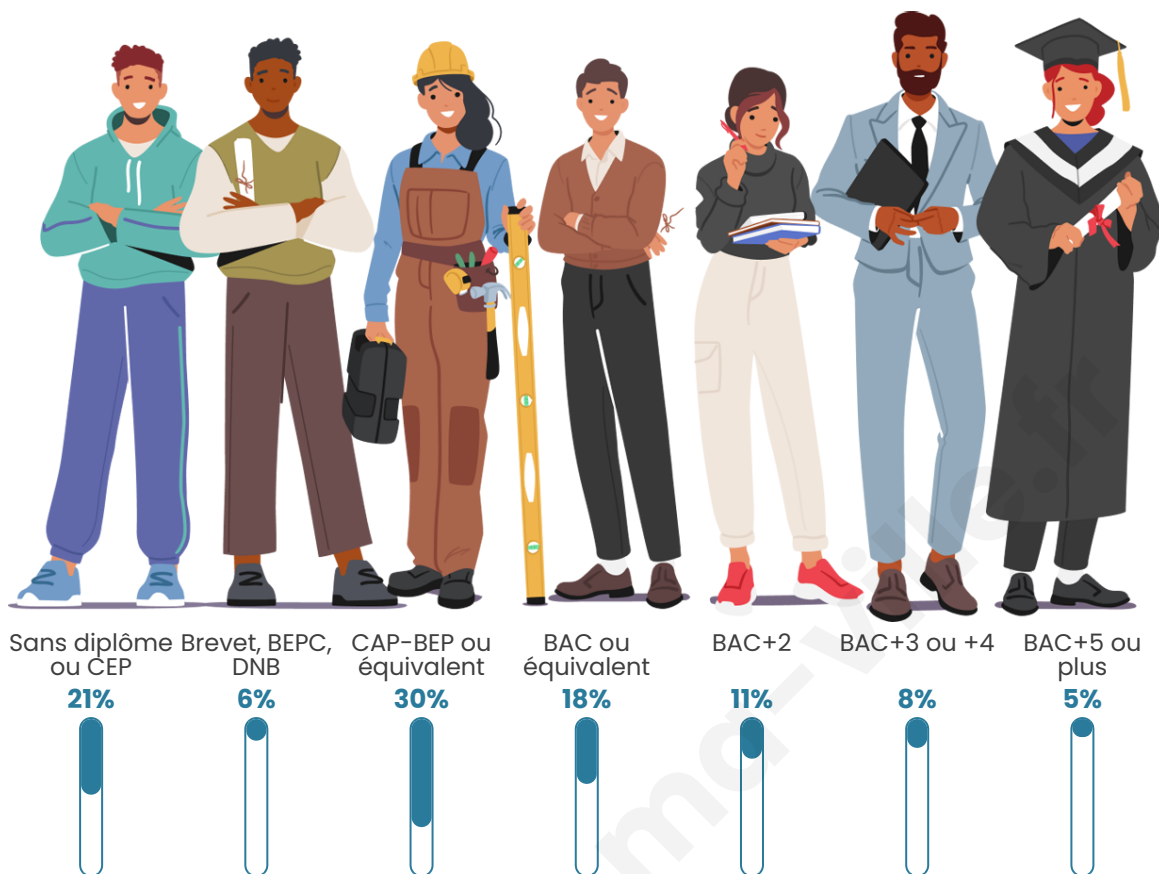

Nombre d'habitants

1747

Age moyen

40 ans

Pop active

50.8%

Taux chômage

7.5%

Tranche d'âge

Activité professionnelle

Niveau de diplôme

Composition des ménages

Profils électoraux

Premier tour

	Marine LE PEN	27.10 %
	Emmanuel MACRON	25.74 %
	Jean-Luc MÉLENCHON	19.54 %
	Éric ZEMMOUR	9.87 %
	Valérie PÉCRESE	4.41 %
	Yannick JADOT	3.99 %
	Jean LASSALLE	2.42 %
	Nicolas DUPONT-AIGNAN	2.10 %
	Fabien ROUSSEL	1.79 %
	Anne HIDALGO	1.68 %
	Nathalie ARTHAUD	0.74 %
	Philippe POUTOU	0.63 %