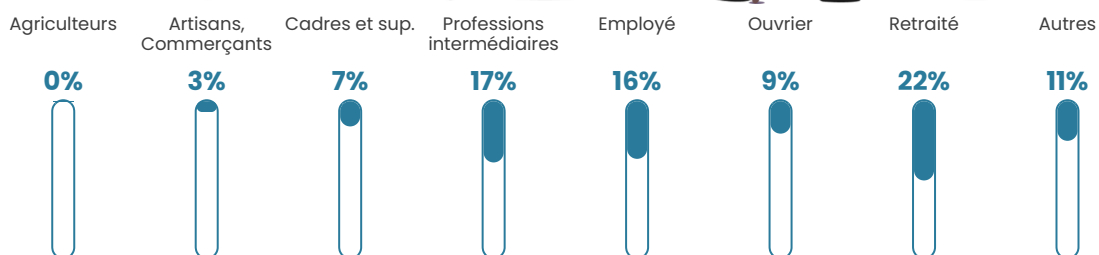

Pop densité

250 h/km²

Revenu moyen

26 070 €/an

Evolution du nombre d'habitants

Sources : Institut national de la statistique et des études économiques (insee) selon Les dernières parutions officielles de 2024 portant sur les années 2020, 2021 et 2022.

Tranche d'âge

Activité professionnelle

Niveau de diplôme

Composition des ménages

Profils électoraux

Premier tour

	Marine LE PEN	27.10 %
	Emmanuel MACRON	25.74 %
	Jean-Luc MÉLENCHON	19.54 %
	Éric ZEMMOUR	9.87 %
	Valérie PÉCRESE	4.41 %
	Yannick JADOT	3.99 %
	Jean LASSALLE	2.42 %
	Nicolas DUPONT-AIGNAN	2.10 %
	Fabien ROUSSEL	1.79 %
	Anne HIDALGO	1.68 %
	Nathalie ARTHAUD	0.74 %
	Philippe POUTOU	0.63 %