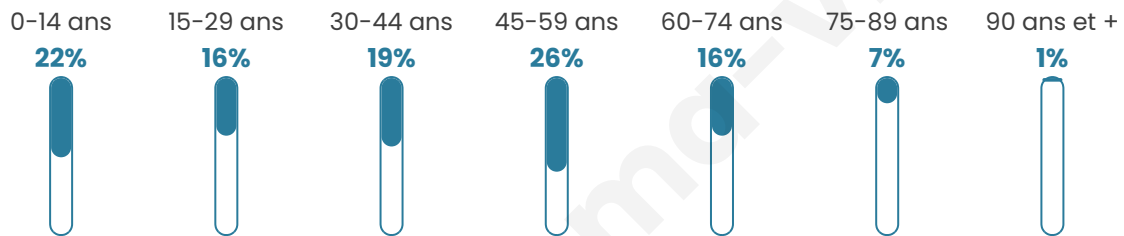

Nombre d'habitants

1747

Age moyen

40 ans

Pop active

50.8%

Taux chômage

7.5%

Pop densité

250 h/km²

Revenu moyen

26 070 €/an

Evolution du nombre d'habitants

Sources : Institut national de la statistique et des études économiques (insee) selon Les dernières parutions officielles de 2024 portant sur les années 2020, 2021 et 2022.

Tranche d'âge

Activité professionnelle

Niveau de diplôme

Composition des ménages

Profils électoraux

Premier tour

	Marine LE PEN	27.10 %
	Emmanuel MACRON	25.74 %
	Jean-Luc MÉLENCHON	19.54 %
	Éric ZEMMOUR	9.87 %
	Valérie PÉCRESE	4.41 %
	Yannick JADOT	3.99 %
	Jean LASSALLE	2.42 %
	Nicolas DUPONT-AIGNAN	2.10 %
	Fabien ROUSSEL	1.79 %
	Anne HIDALGO	1.68 %
	Nathalie ARTHAUD	0.74 %
	Philippe POUTOU	0.63 %

1 286 inscrits

Participation : 75.43%

Votes blancs : 1.75%

Votes nuls : 0.10%

Second tour

	Emmanuel MACRON	52,49 %
	Marine LE PEN	47,51 %

1 286 inscrits

Participation : 73.72%